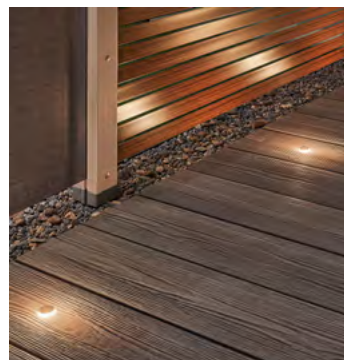

DREAMDECK
BICOLOR, pagina 12

^ADe garantievoorwaarden hiervoor ontvangt u bij de aankoop of vooraf van uw dealer of onder www.traumgarten.de/nl