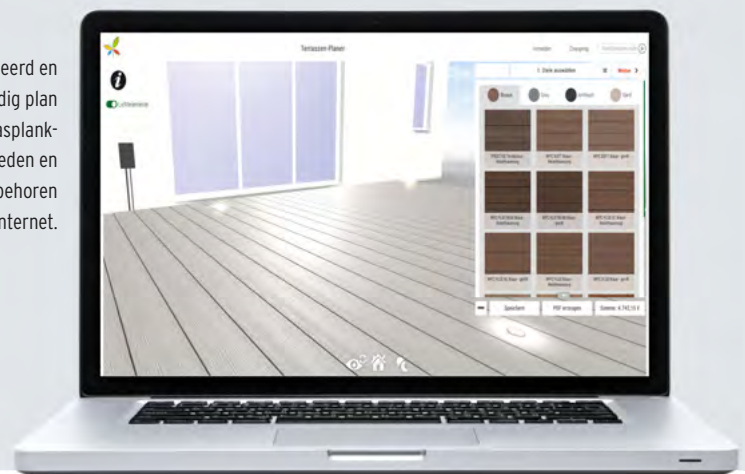

Richtwaarde ten behoeve van terrasplanken en onderconstructie

DREAMDECK biedt terrasplanken in verschillende breedtes. Daarom is de door de planken bestreken oppervlakte per vierkante meter verschillend, afhankelijk van de serie. Als richtwaarde heeft u, afhankelijk van de serie, de volgende lopende meters terrasplank nodig per vierkante meter.

DREAMDECK PRESTIGE	ca. 5,0 lm per m²
DREAMDECK PLATINUM	ca. 5,0 lm per m²
DREAMDECK SOFT	ca. 6,7 lm per m²
DREAMDECK BICOLOR	ca. 7,7 lm per m²
DREAMDECK PLUS	ca. 6,7 lm per m²
DREAMDECK PLUS XL	ca. 4,1 lm per m²
DREAMDECK BAMBOE	ca. 7,0 lm per m²
DREAMDECK BAMBOE XL	ca. 5,4 lm per m²
Onderconstructie	ca. 3,0 lm per m²

De gegevens voor de onderconstructie zijn berekende waarden voor grote oppervlakken. Speciaal voor kleine oppervlakken moet er een extra onderconstructie voor de uiteinden worden gepland. Vergeet ook niet in uw ruwe planning de **bevestigingsclips** (als richtwaarde kies ongeveer 20 stuks per vierkante meter, één voor elk kruispunt van OC en terrasplank) en de **toebehoren**.

Terrasplanning - met licht - eenvoudig gemaakt:

www.traumgarten.de/nl/planer

Gedetailleerd en eenvoudig plan je terrasplankhoeveelheden en hun toebehoren op het internet.