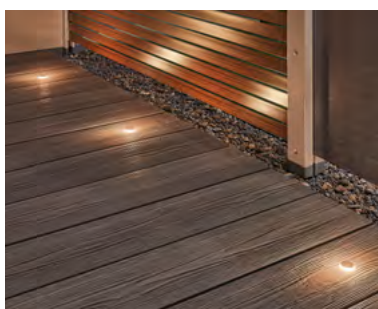

Duurzaam - Onderhoudsvriendelijk - Veilig.
DREAMDECK en TraumGarten LICHT.