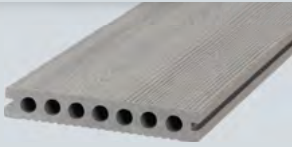

Terrasplanning - met licht - eenvoudig gemaakt:

www.traumgarten.de/nl/planer

DREAMDECK PLUS/PLUS XL

COMPOSITIE BUISPROFIEL

Eénzijdige reliëf-houtstructuur.
éénzijdig geribbeld

Elegante optiek in de modernste
materiaalmix: De stevige, langs beide
zijden te gebruiken buisprofielen zijn
beschikbaar **in twee breedtes**.

Een meer gevarieerd resultaat is dus
mogelijk!

Planken smal 23 x 146 mm,
Planken extra breed 23 x 240 mm,
Lengte 300/400/500 cm

VANAF PAGINA 14/16