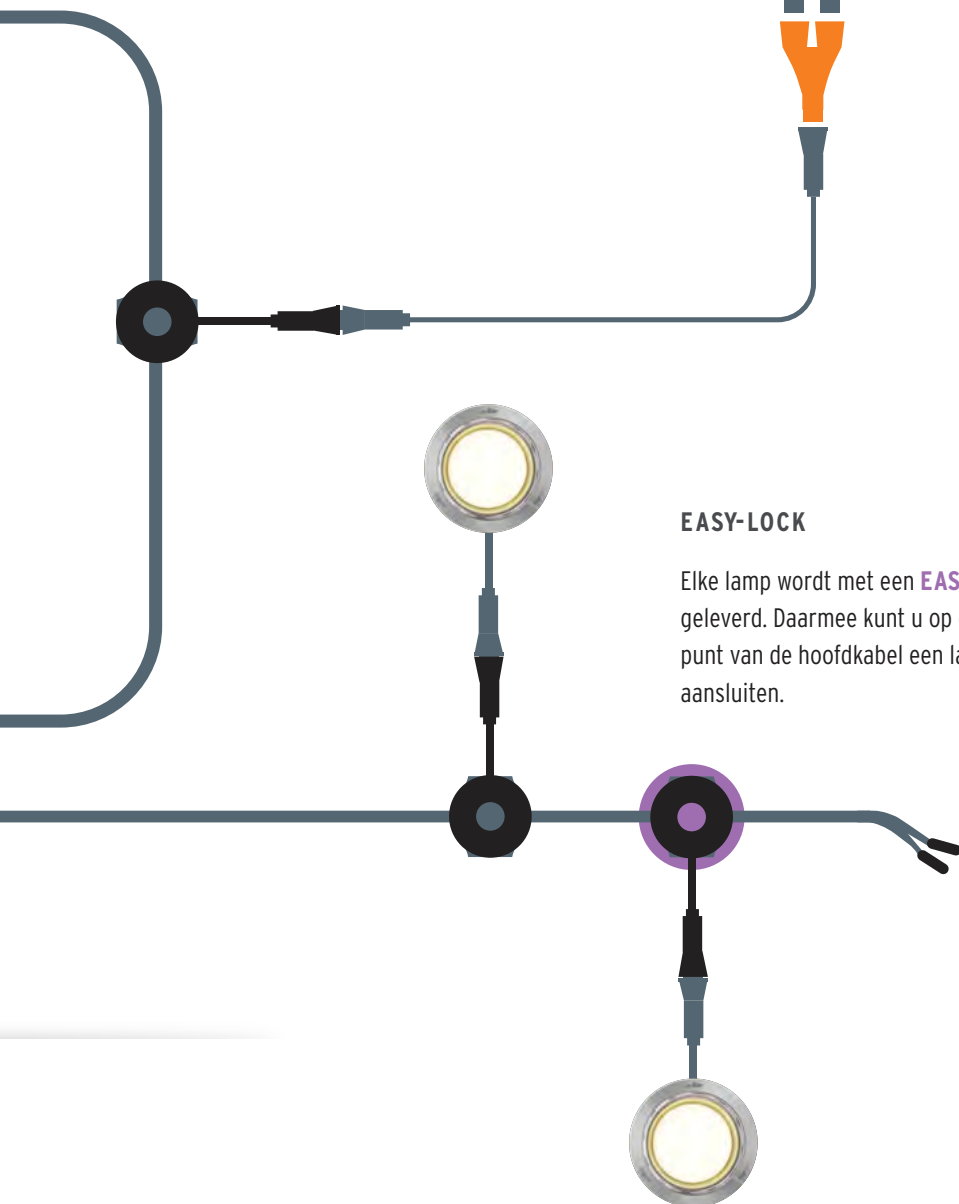

### SPLITTER EN VERLENGINGSKABEL

Een **verlengkabel** (in één, twee of drie meter lengte verkrijgbaar) kan worden gebruikt als de kabel aan een lamp te kort is voor aansluiting op de basiskabel.

Eveneens praktisch is de **splitter**, waarmee u twee lampen op één verlengkabel kunt aansluiten.

### EASY-LOCK

Elke lamp wordt met een **EASY-LOCK** geleverd. Daarmee kunt u op elk punt van de hoofdkabel een lamp aansluiten.