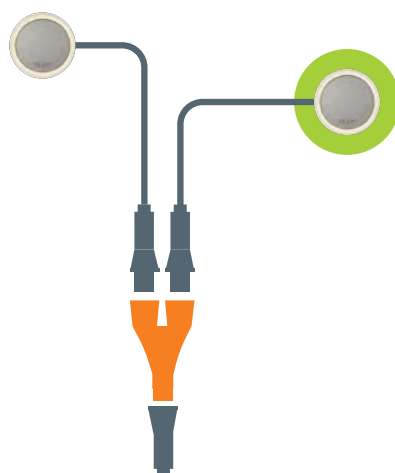

## BASISKABEL EN BASISKABELVERBINDER

Wilt u kabelaftakkingen maken? Gebruik de **basiskabelverbinder** en in een mum van tijd is het kabelverloop afgetakt. Denk eraan dat de aftakking op de maximale kabellengte tussen de transformator ● en de verst verwijderde lamp ● (40 meter) moet worden uitgevoerd

### SPLITTER EN VERLENGINGSKABEL

Een **verlengkabel** (in één, twee of drie meter lengte verkrijgbaar) kan worden gebruikt als de kabel aan een lamp te kort is voor aansluiting op de basiskabel.

Eveneens praktisch is de **splitter**, waarmee u twee lampen op één verlengkabel kunt aansluiten.