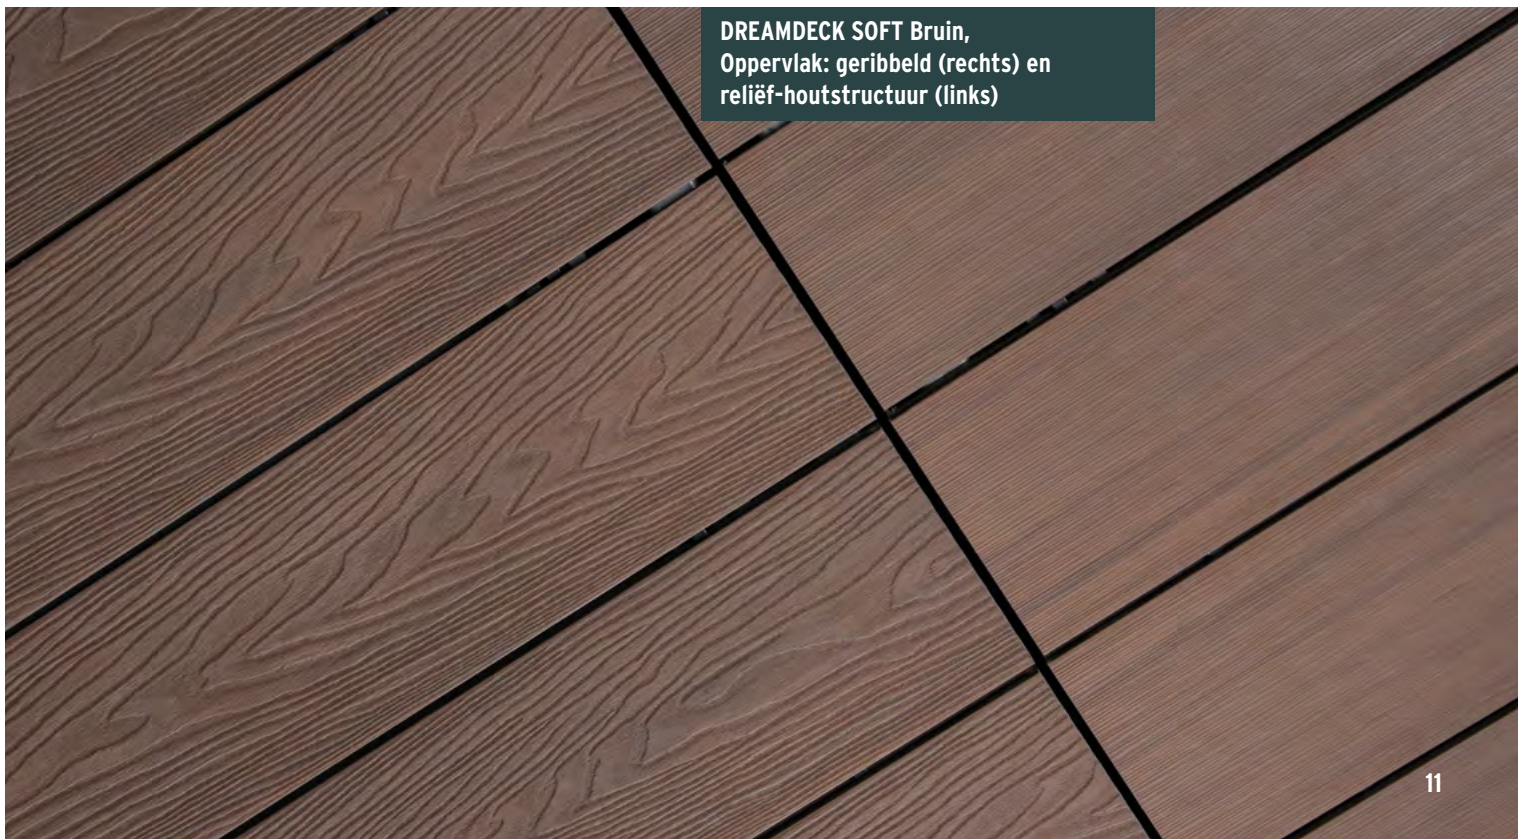

Bruin	Art. nr.	per stuk
21 x 145 x 3000 mm	2970	50,97
21 x 145 x 4000 mm	2971	67,96
21 x 145 x 5000 mm	2972	84,95
Afsluitlijst		
10 x 80 x 2000 mm	2679	12,95

DREAMDECK SOFT Bruin,
Oppervlak: geribbeld (rechts) en
reliëf-houtstructuur (links)