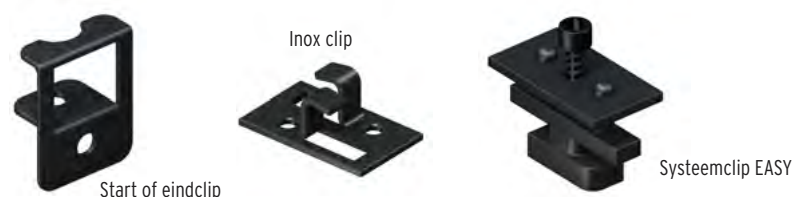

Voor de bevestiging van de planken, kiest u voor de Alu-OC de **startclip** en de **Inox clips** of als alternatief voor deze beiden de **systemclip EASY** voor een snelle plaatsing (niet bruikbaar voor de OC Basic Alu!).

Startclips

Inox, voor alle OC varianten	Art. nr.	per stuk
set 25 st	2083	30,95

Inox clips

voor alle OC varianten	Art. nr.	per stuk
set 50 st	2109	34,95
emmer 250 st	2297	175,00

Systemclips EASY

Inox, enkel voor ALU OC (met geleidingsgroef)	Art. nr.	per stuk
set 50 st	2229	37,95
emmer 250 st	2487	189,00

Gummipads

60 x 90 x 8 mm, set 24 st	2201	8,99
60 x 90 x 20 mm, set 10 st	2202	9,99