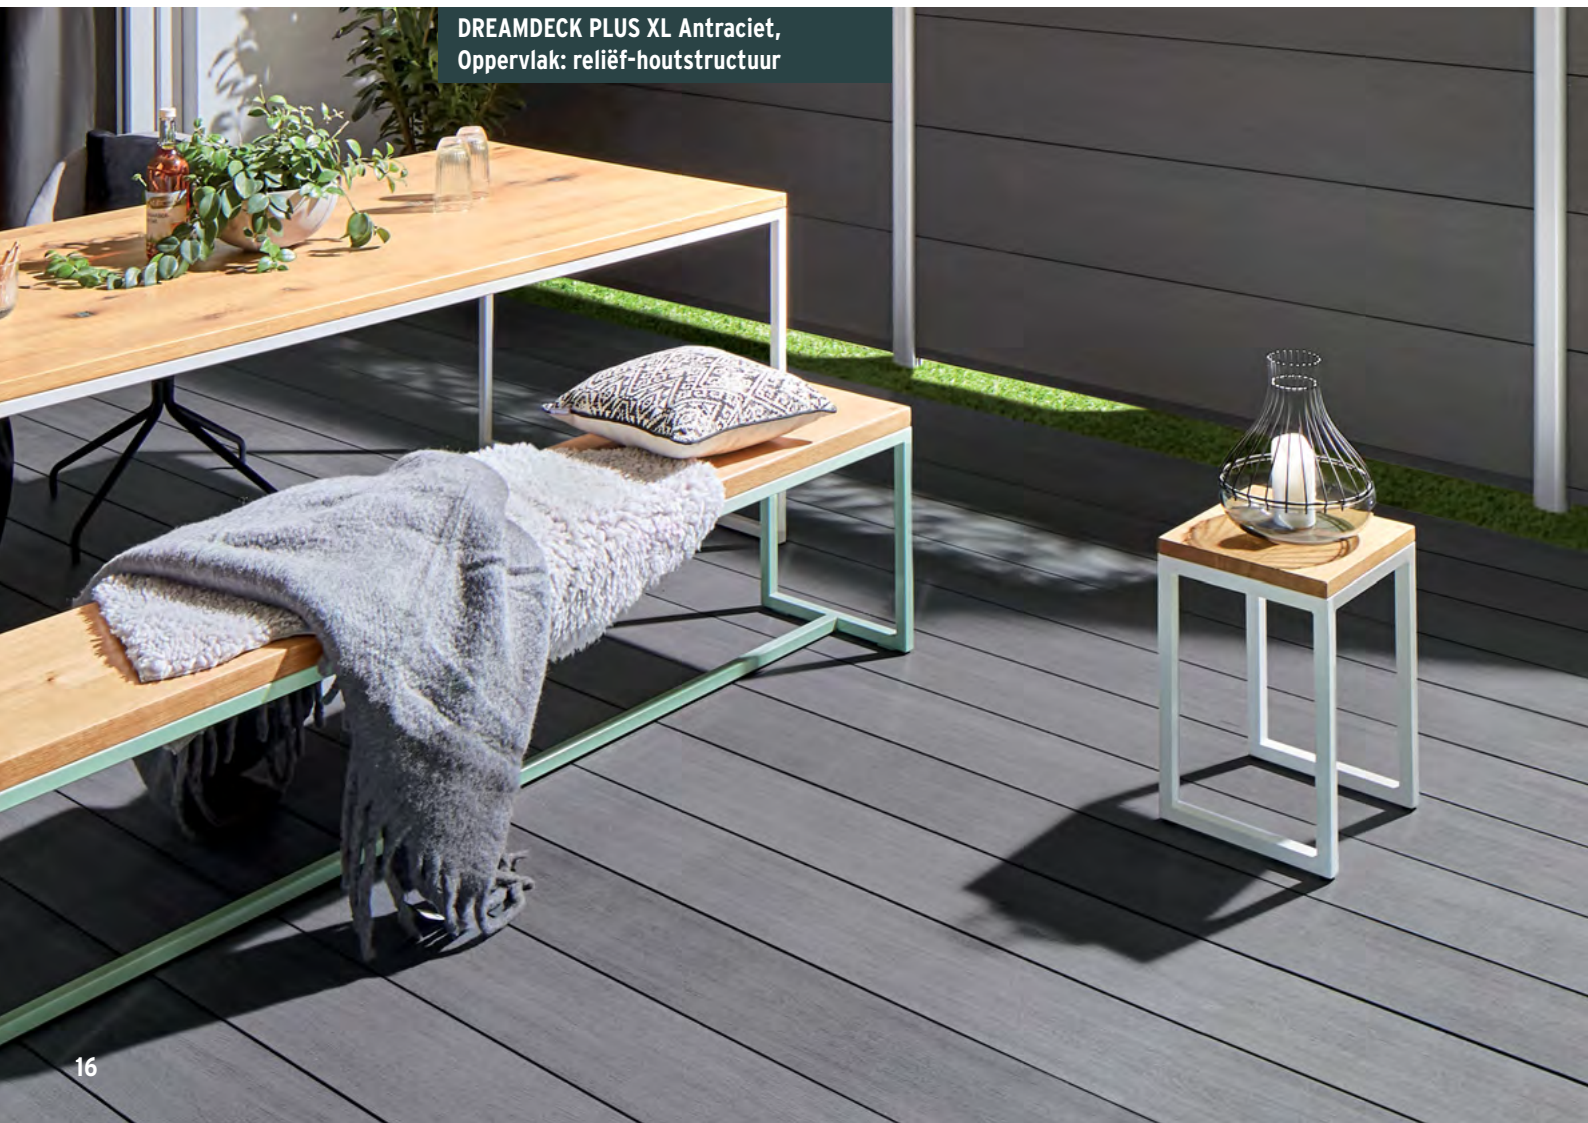

- holkamerprofiel, 23 x 240 mm
- tweezijdig bruikbaar:
  éénzijdig reliëf-houtstructuur, éénzijdig geribbeld
- combineerbaar met PLUS (pagina 14)

per lm **20,99**

Antraciet	Art. nr.	per stuk
23 x 240 x 3000 mm	3283	68,97
23 x 240 x 4000 mm	3284	83,96
23 x 240 x 5000 mm	3288	104,95
Afsluitlijst		
10 x 80 x 2000 mm	2069	12,95

DREAMDECK PLUS XL Antraciet,
Oppervlak: reliëf-houtstructuur