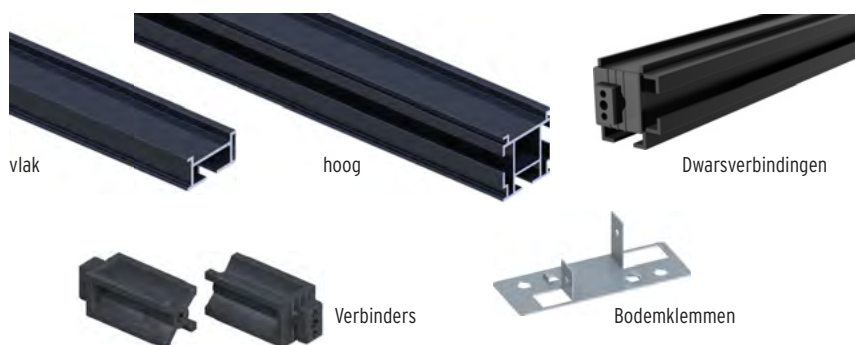

De **aluminium onderconstructie** is extreem duurzaam en torsiebestendig. De elementen zijn zwart gelakt, om storende "flitsen" tussen de planken te vermijden. De OC "hoog" (40 x 40 mm) kan met behulp van de verbinders (2068) in een frame met geringe vervorming worden gemonteerd. Bevestig de OC met de bodemklemmen aan de ondergrond. Door het gebruik van de **dwarsverbindingen** (4555) zorgt u voor een onderconstructie die stevig is in zijn verbindingen, terwijl u tezelfdertijd tijdrovend zaagwerk overbodig maakt. Raadpleeg de montagehandleiding voor meer informatie.