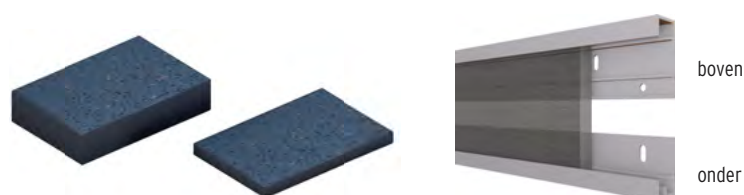

Alu hoekrails

boven, 17 x 39 x 2000 mm	4556	21,95
onder, 17 x 29 x 2000 mm	4557	19,95

Gummipads kunnen onder de OC worden gebruikt als antislip onderlagen, voor extra waterafvoer en voor ventilatie aan de achterzijde. De **Alu hoekrails** (geanodiseerd aluminium) worden uitsluitend gebruikt voor de zijdelingse bevestiging van de DREAMDECK WPC afdeklijsten aan het terras.