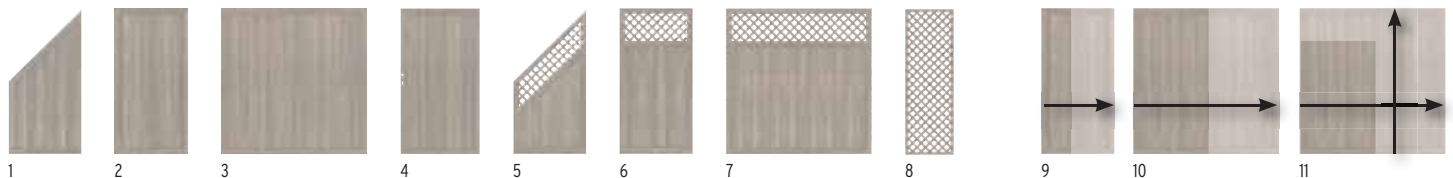

Schermen		Polar eik	Schermen met rooster		Polar eik	Palen		Polar eik	Schermen op maat³		Polar eik			
1.	90 x 180/90	2449	479,-	5.	90 x 180/90	2452	579,-	8 x 8, lengte: 105	2455	82,90	9.	B: 40-89, H: 180	1867	579,-
2.	90 x 180¹	2448	479,-	6.	90 x 180	2451	579,-	8 x 8, lengte: 150	4387	94,90	10.	B: 91-180, H: 180	1867	629,-
3.	180 x 180¹	2447	599,-	7.	180 x 180	2450	699,-	8 x 8, lengte: 195	2456	109,-	11.	B: 40-180, H: 40-180	1867	729,-
Poort²				Rooster				8 x 8, lengte: 240	2457	119,-	³ Enkel gesloten elementen. Leveringstermijn: ca. 5-8 weken			
4.	98 x 180	2453	829,-	8.	60 x 180	2454	359,-	Toebehoren			Bodembevestiging, poortpalen en toebehoren, pagina's 56-57			
								Paalkap 80, Inox	1581	9,49				
								Elementhouder, Inox	1860	9,99				

¹ Ook met horizontale profielschikking plaatsbaar door 90° te draaien.

Gelieve extra waterafvoergaten te boren!

² Poort incl. beslag en inbouwslot plus klink

Wij adviseren voor de planning van uw schutting de LONGLIFE montagehandleiding te bekijken - gratis vooraf op Internet: www.traumgarten.de/nl