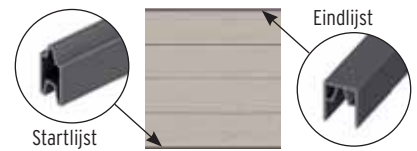

SYSTEEM WPC enkelprofielen en afsluitlijsten

Met enkelprofielen bouwt u schermen op de gewenste afmetingen!
Breedte: profiel op gewenste afmeting verzagen.
Hoogte: aantal profielen. Bij zelfbouw-elementen de start- en eindlijsten niet vergeten!
Meng geen scherm-sets en enkelprofielen omdat er kleurverschillen kunnen zijn.