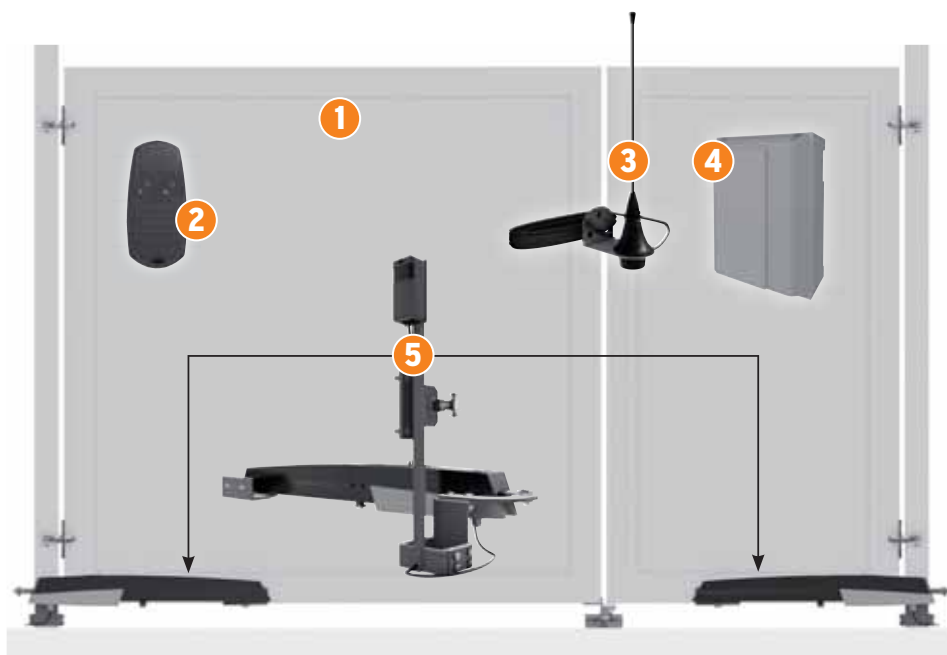

• 2-kanaals handzender ②

• Staafantenne ③

• Besturing ④

Er kan ook alleen één enkele vleugel als voetgangersopening worden ingesteld.

• Poortaanrijving ⑤

met fotocel voor links en rechts met afgestemde bevestigingen en beslagen. De adaptieve motoren zijn extreem stil, hebben geïntegreerde eindaanslagen met een soft start en soft stop functie.