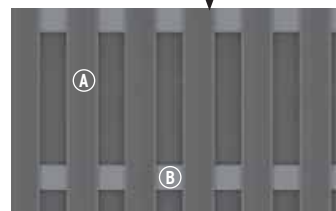

Materiaal: WPC
Profielen (A): 10 x 115 mm
Aluminium dwarsregel (B): 15 x 90 mm
Verschroefing: Inox
Poort: met gekleurd stalen kader
Palen: Kies de solide WPC schermpanelen (pagina 40) of de stabiele metaalpalen, pagina 46.