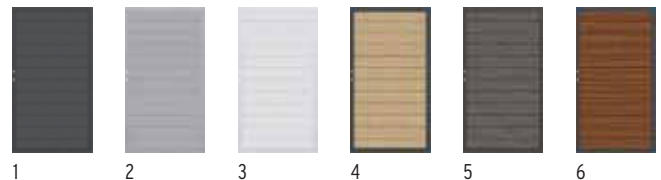

SYSTEEM ALU PLUS

pagina 10-11

1. Antraciet	Kader Antraciet	98 x 180	DIN li./re.	3978	799,-
2. Zilver	Kader Zilver	98 x 180	DIN li./re.	3979	799,-
3. Wit	Kader Wit	98 x 180	DIN li./re.	3980	799,-
4. Lariks	Kader Antraciet	98 x 180	DIN li./re.	3981	829,-
5. Vintage Oak	Kader Antraciet	98 x 180	DIN li./re.	3982	829,-
6. Bamboe	Kader Antraciet	98 x 180	DIN li./re.	3983	829,-