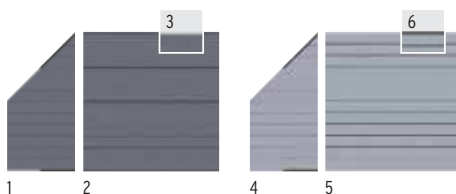

Antraciet

1. 91 x 184/94	Lijsten Anthr./Zilver	2820	175,-
2. 178 x 184	Lijsten Antraciet	2143	249,-
3. 178 x 184	Lijsten Zilver	2233	249,-

Grijs

4. 91 x 184/94	Lijsten Anthr./Zilver	2821	175,-
5. 178 x 184	Lijsten Zilver	2577	249,-
6. 178 x 184	Lijsten Antraciet	2576	249,-