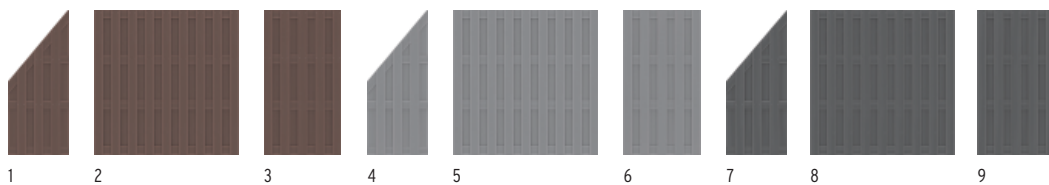

JUMBO WPC

Verfrij dichtscherm in klassiek lamellendesign. De gekleurde kunststof bestanddelen in het WPC-mengsel laten, in combinatie met de kleurnuances van de natuurvezels, de schermelementen levendiger lijken dan pure kunststofschermen.

Schermen			Schermen			Schermen		
Bruin			Grijs			Antraciet		
1. 74 x 179/90¹	1292	149,-	4. 74 x 179/90¹	2212	149,-	7. 74 x 179/90¹	2087	149,-
2. 179 x 179	1290	179,-	5. 179 x 179	2210	179,-	8. 179 x 179	2086	179,-
3. 95 x 179	1291	139,-	6. 95 x 179	2211	139,-	9. 95 x 179	2125	139,-
WPC palen voor schermen			WPC palen voor schermen			WPC palen voor schermen		
Bruin			Grijs			Antraciet		
8,4 x 8,4, L: 100	1294	38,95	8,4 x 8,4, L: 100	2214	38,95	8,4 x 8,4, L: 100	2094	38,95
8,4 x 8,4, L: 200	1293	64,90	8,4 x 8,4, L: 200	2215	64,90	8,4 x 8,4, L: 200	2092	64,90

Constructieve materiaalbescherming:

We raden de Alu-opzetlijst aan als bescherming tegen insijpelend vocht (pagina 41).

Materiaal: WPC
Profielen (A): 10 x 115 mm
Dwarsregel (B): 16 x 100 mm
Palen: Kies de solide WPC schermpalen of de stabiele metaalpalen, pagina 46.

¹ Het lamellenverloop van voor- en rugzijde is constructiegewijs niet symmetrisch.