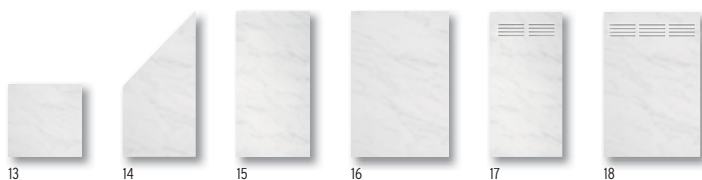

SYSTEEM BOARD

BOARD Leisteen met klempalen in kleur Zilver.

SYSTEEM BOARD: Schermen in gekleurde Aluminium-boardplaten (ACP) of in Corten-staal. Die zijn zeer sterk, weerbestendig evenals breuk- en slagvast. BOARD „ACP“ elementen inclusief dichtingsprofielen in rubber voor bevestiging in de SYSTEEM klempalen. De elementen kunnen met hardmetaal bekleedde zaagbladen, best door vaklieden, verzaagd worden. De uitvoering "Roest" is niet inkortbaar.

Leisteen

7. 90 x 90	2729	115,-	10. 120 x 180	2726	229,-
8. 90 x 180/90	2728	189,-	11. 90 x 180 boven-design	2731	259,-
9. 90 x 180	2727	169,-	12. 120 x 180 boven-design	2730	319,-

Titaangrijs

1. 90 x 90	2723	115,-	4. 120 x 180	2720	229,-
2. 90 x 180/90	2722	189,-	5. 90 x 180 boven-design	2725	259,-
3. 90 x 180	2721	169,-	6. 120 x 180 boven-design	2724	319,-