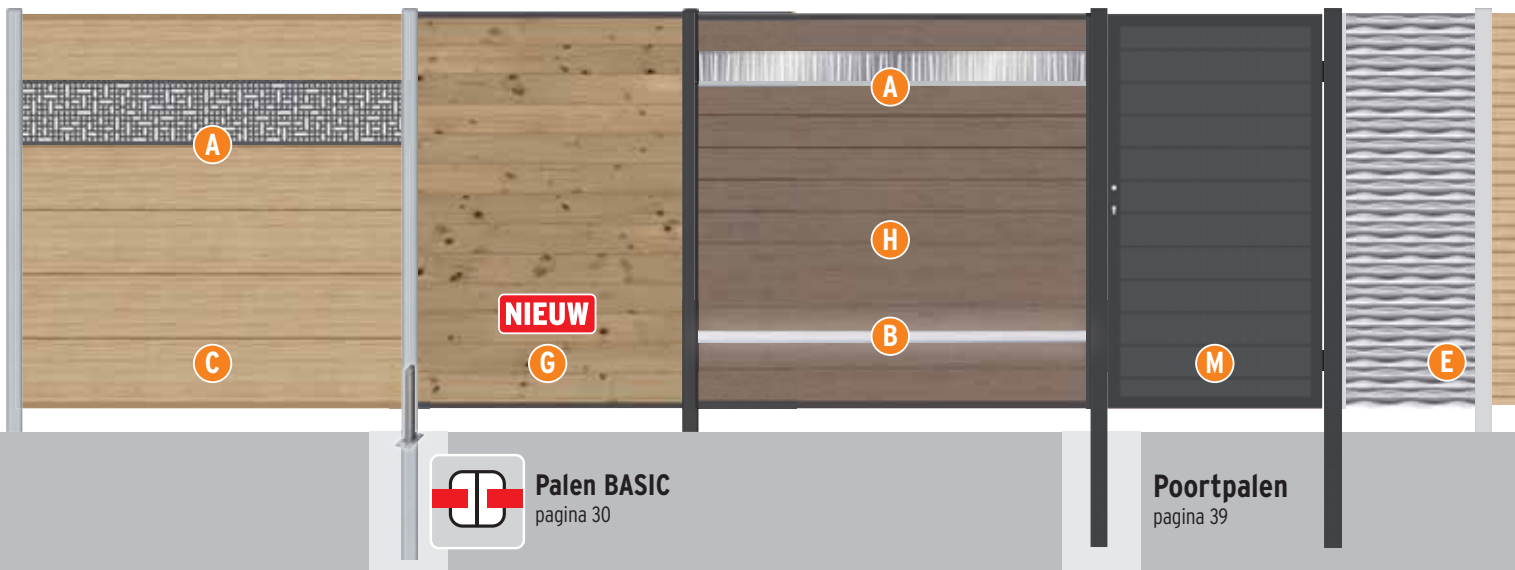

SYSTEEM Onderhoudsvriendelijke schermen, roosters en