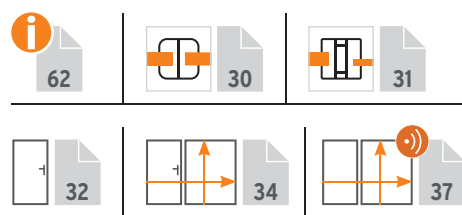

Antraciet			
1. 178 x 184	Lijsten Antraciet	3918	499,-
Zilver			
2. 178 x 184	Lijsten Zilver	3919	499,-
Wit (basiskleur voor speciale kleuren)			
3. 178 x 184	Lijsten Wit	3920	499,-

Lariks (natuurlook)			
4. 178 x 184	Lijsten Lariks¹	3921	549,-
Bamboe (natuurlook)			
5. 178 x 184	Lijsten Bamboe¹	3923	549,-
Vintage Oak (natuurlook)			
6. 178 x 184	Lijsten Vintage Oak¹	3922	549,-

¹ Basis kleurtoon, éénkleurig!!

Enkelprofielen voor zelfbouw-elementen

Met enkelprofielen bouwt u schermen op de gewenste afmetingen! Breedte: profiel op gewenste afmeting verzagen. Hoogte: aantal profielen. Meng geen scherm-sets en enkelprofielen omdat er kleurverschillen kunnen zijn.

Bij zelfbouw-elementen de profiel-afsluitlijsten niet vergeten. Kies de start-/eindlijsten op pagina 11.