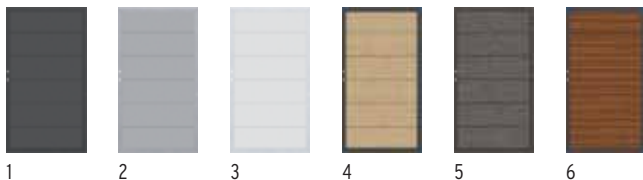

SYSTEEM ALU XL

pagina 8-9

1. Antraciet	Kader Antraciet	98 x 180	DIN li./re.	3984	799,-
2. Zilver	Kader Zilver	98 x 180	DIN li./re.	3985	799,-
3. Wit	Kader Wit	98 x 180	DIN li./re.	3986	799,-
4. Lariks	Kader Antraciet	98 x 180	DIN li./re.	3987	829,-
5. Vintage Oak	Kader Antraciet	98 x 180	DIN li./re.	3988	829,-
6. Bamboe	Kader Antraciet	98 x 180	DIN li./re.	3989	829,-