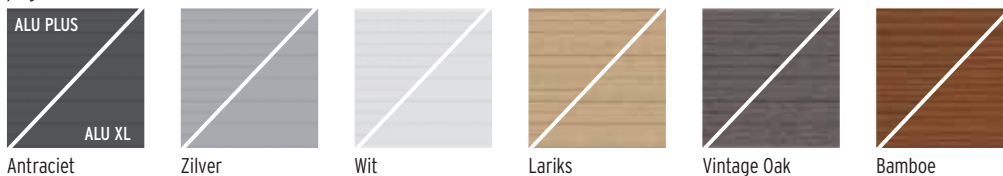

C SYSTEEM ALU XL / ALU PLUS

pagina 8-11

Geselecteerde producten met dit pictogram, kunnen ook worden besteld in één van de 195 RAL-kleuren mits een toeslag.