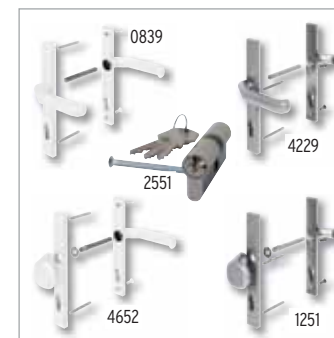

Alu-deurklinksets/profielcilinder

Wit¹ Klink/Klink 0839 **89,90**

Wit¹ Klink/Knop² 4652 **89,90**

Inox-look klink/klink 4229 **89,90**

Inox look Klink/Knop² 1251 **89,90**

Profiel-dubbelcilinder 35/35 2551 **21,95**

¹ poedergelakt

² Wissel-deurklinkset