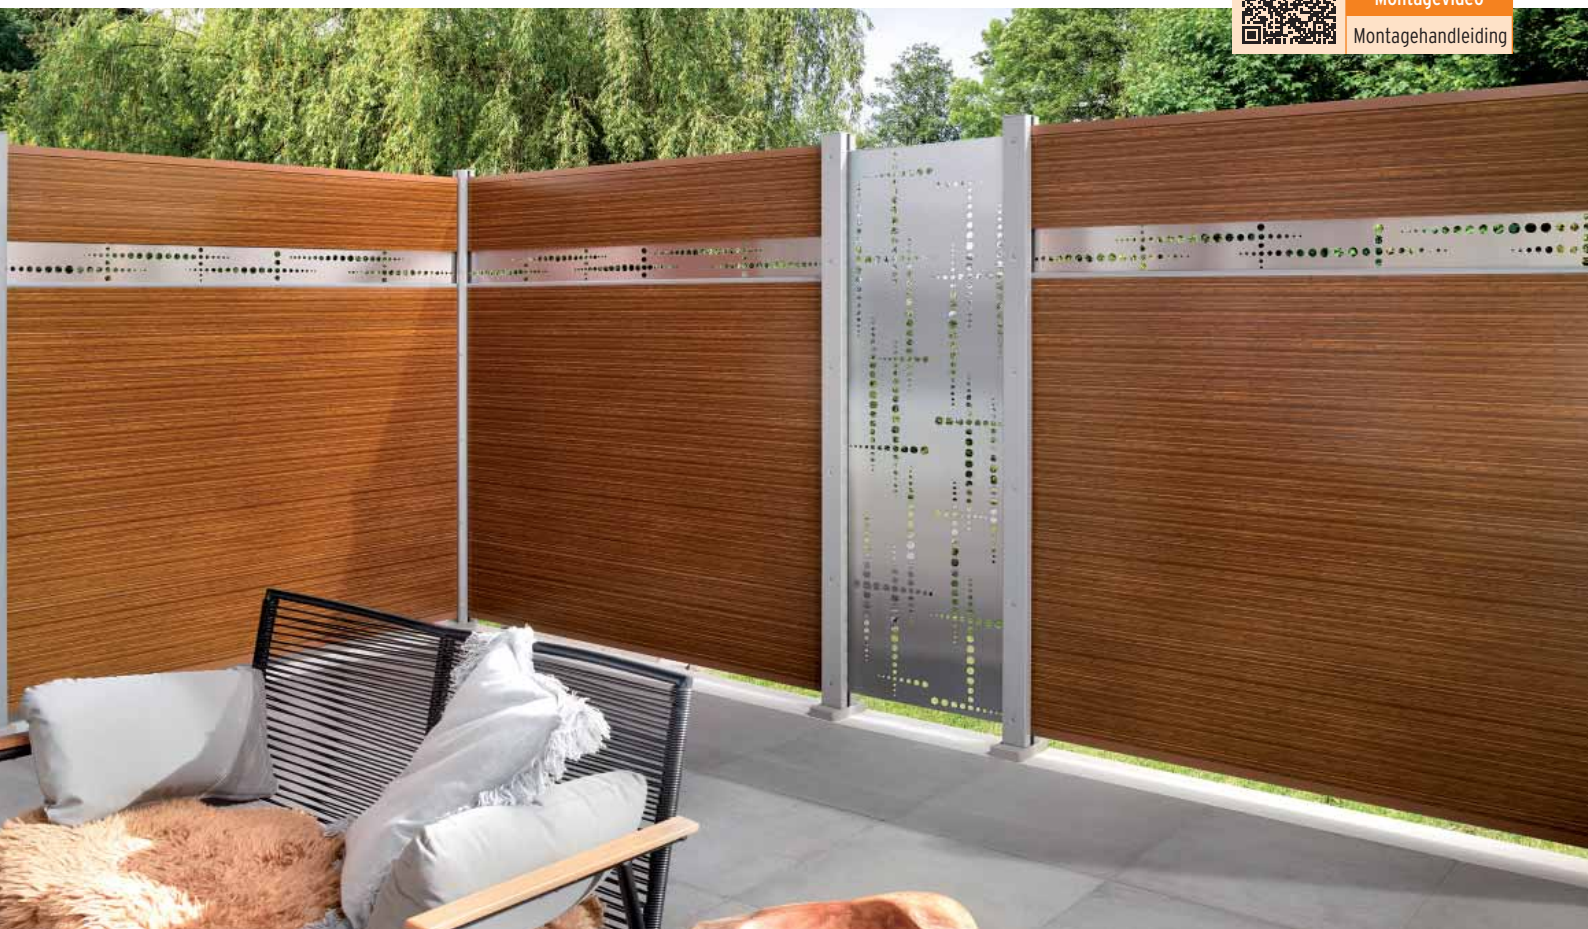

4.	60 x 180	Rechthoek	2744	175,-
5.	120 x 180	Rechthoek	2743	339,-
6.	60 x 180	Rooster	2745	175,-

63

30

31

FLOW rooster Zilver gecombineerd met WPC PLATINUM XL Grijs, BASIC gleufpalen Zilver.

FLOW rooster Antraciet, WPC PLATINUM Grijs, Dekorprofiel Omega, klempalen Antraciet.