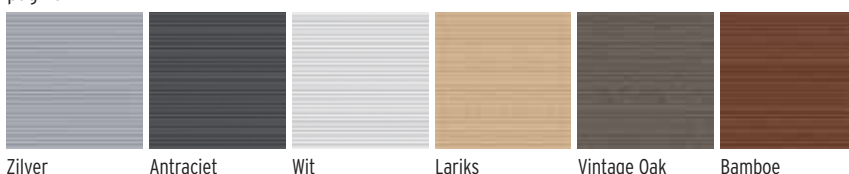

D SYSTEEM ROMBUS

pagina 12

E SYSTEEM FLOW

pagina 17

F Designroosters

pagina 18