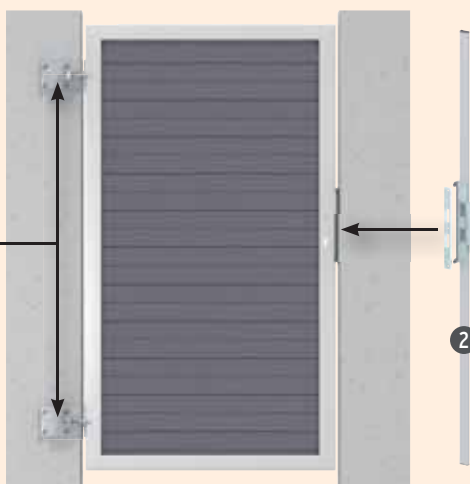

Besparingstip: Montageplaat voor poort aan muur

Voor de montage van poorten direct tegen een huiswand of muur (zonder poortpalen).

1. Montageplaat

staal, warmverzinkt, B x H: 15,5 x 12, dikte 10 mm, schroeven voor de montage zijn apart aan te schaffen

set 2 st 0211 **62,90**

2. Aanslagprofiel

Aluminiumprofiel 40 x 15 mm, incl. 2 afdekkappen in kunststof, zwart, aanslaghoek in Inox voorgemonteerd

Hoogte: 180 0611 **62,90**

Hoogte: 36 0310 **49,90**

Let op: max. poortvleugelbreedte 120 cm