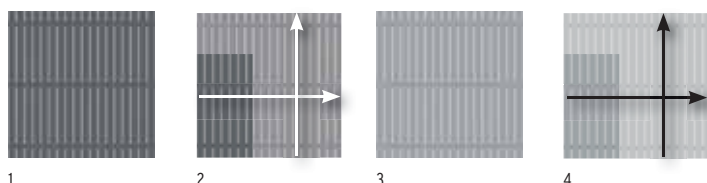

Scherm	Antraciet	Scherm	Zilver
1. 180 x 180	2425 389,-	3. 180 x 180	2420 389,-
Scherm op maat¹	Antraciet	Scherm op maat¹	Zilver
2. B: 20-200, H: 91-200	2426 579,-	4. B: 20-200, H: 91-200	2421 579,-

¹ Breedte raster deelbaar door 10 cm. Levertermijn voor maatwerkelementen 5-8 weken