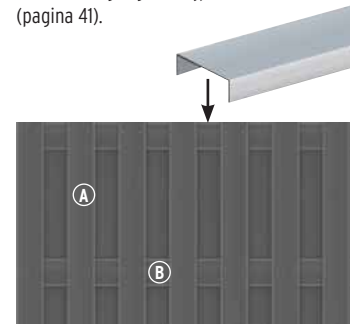

Constructieve materiaalbescherming:

We raden de Alu-opzetlijst aan als bescherming tegen insijpelend vocht (pagina 41).

Materiaal: WPC
Profielen (A): 10 x 115 mm
Dwarsregel (B): 16 x 100 mm
Palen: Kies de solide WPC schermpalen of de stabiele metaalpalen, pagina 46.