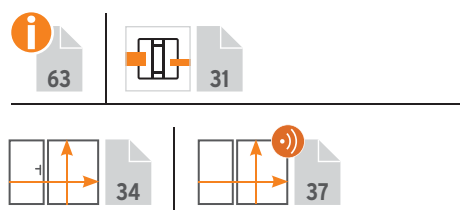

SYSTEEM KERAMIEK

- unieke oppervlakken
- duurzaam tegen omgevingsinvloeden
- vervaardigd uit natuurlijke grondstoffen

KERAMIEK Darknight gecombineerd met Trigon Designroosters. Klempalen met elegant Inox omhulsel (optioneel).

SYSTEEM KERAMIEK: Schermen uit 6 mm dikke, hoogwaardige keramiekplaten met een bijzonder design. Ze zijn extreem stabiel, kras-/zuurbestendig en Uv-stabiel. Verontreinigingen laten zich met huishoudelijke reinigingsmiddelen verwijderen. Montage met SYSTEEM klempalen in Antraciet of Zilver, optioneel met Inox-omhulselsets.

Elementen op maat

Online-planner
www.traumgarten.de/nl

Darknight

6. 90 x 90	2913	289,-
7. 90 x 180/90	2912	519,-
8. 90 x 180	2911	519,-
9. 120 x 180	2910	519,-
10. Scherm op maatbreedte, max. 120 x 180	2922	749,-

Oak

1. 90 x 90	2921	289,-
2. 90 x 180/90	2920	519,-
3. 90 x 180	2919	519,-
4. 120 x 180	2918	519,-
5. Scherm op maatbreedte, max. 120 x 180	2922	749,-

Ash Grey

11. 90 x 90	2917	289,-
12. 90 x 180/90	2916	519,-
13. 90 x 180	2915	519,-
14. 120 x 180	2914	519,-
15. Scherm op maatbreedte, max. 120 x 180	2922	749,-

Levertermijn voor maatwerkelementen 5-7 weken

KERAMIEK Ash Grey scherm gecombineerd met SYSTEEM ROMBUS in kleur Zilver. Klempalen met elegant Inox omhulsel (optioneel).