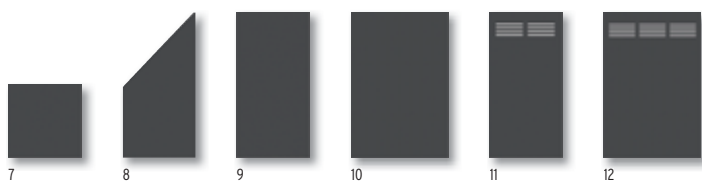

SYSTEEM BOARD

BOARD Leisteen met klempalen in kleur Zilver.

SYSTEEM BOARD: Schermen in gekleurde Aluminium-boardplaten (ACP) of in Corten-staal. Die zijn zeer sterk, weerbestendig evenals breuk- en slagvast. BOARD „ACP“ elementen inclusief dichtingsprofielen in rubber voor bevestiging in de SYSTEEM klempalen. De elementen kunnen met hardmetaal bekleedde zaagbladen, best door vaklieden, verzaagd worden. De uitvoering "Roest" is niet inkortbaar.