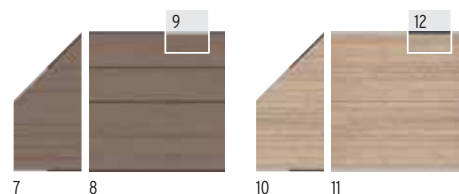

De profielen hebben twee verschillende zichtzijden:

één effen zijde en één zijde met groef.

Door een individuele rangordening bekomt men optisch aantrekkelijke varianten.

De aansluitingssets (1, 4, 7, 10) worden geleverd met afsluitlijsten in de kleuren Antraciet en Zilver en zijn voorbereid voor plaatsing met verschillende kijkzijden. De aansluitingssets kunnen worden gebruikt voor linker of rechter aansluiting.

Antraciet

1. 91 x 184/94	Lijsten Anthr./Zilver	2820	175,-
2. 178 x 184	Lijsten Antraciet	2143	249,-
3. 178 x 184	Lijsten Zilver	2233	249,-

Grijs

4. 91 x 184/94	Lijsten Anthr./Zilver	2821	175,-
5. 178 x 184	Lijsten Zilver	2577	249,-
6. 178 x 184	Lijsten Antraciet	2576	249,-