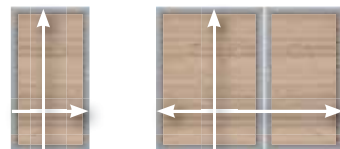

JUMBO WPC Alu-Design

pagina 42-43

Kleuren zoals seriën

1. Enkele poort op maatB: 60-180, H: tot 180 4361 **1.299,-****2. Dubbele poort op maat**B: 120-360, H: tot 180 2037 **2.599,-**

DESIGN WPC ALU

pagina 44