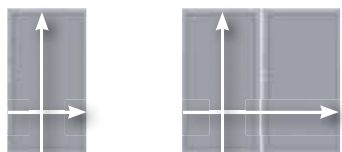

SYSTEEM KERAMIEK

pagina 20-21

1 2

Kleuren zoals seriën

1. Enkele poort op maat			
B: 60-130, H: tot 180	2923	1.499,-	
2. Dubbele poort op maat			
B: tot 260, H: tot 180		op aanvraag.	

SYSTEEM BOARD

pagina 24-25