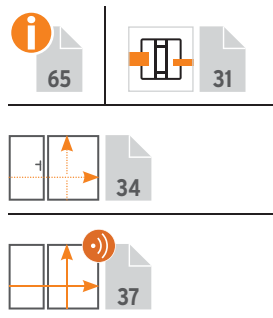

BOARD XL Marmer met GLAS mat, klempalen in kleur Zilver.