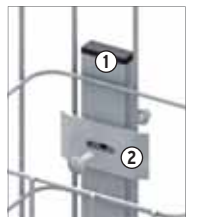

Lengte: 105	Verbinders: 3 stuks	0600	29,95
Lengte: 192,5	Verbinders: 4 stuks	0601	39,95

Palen-hoekmontageadapter voor U-profielen aan metaalpalen

Deze adapter wordt gebruikt om de U-profielen en de U-klemprofielen op de metaalpalen te monteren. Het maakt de montage van schermen mogelijk onder een hoek van 45°-135° (met bijvoorbeeld glaspanelen)