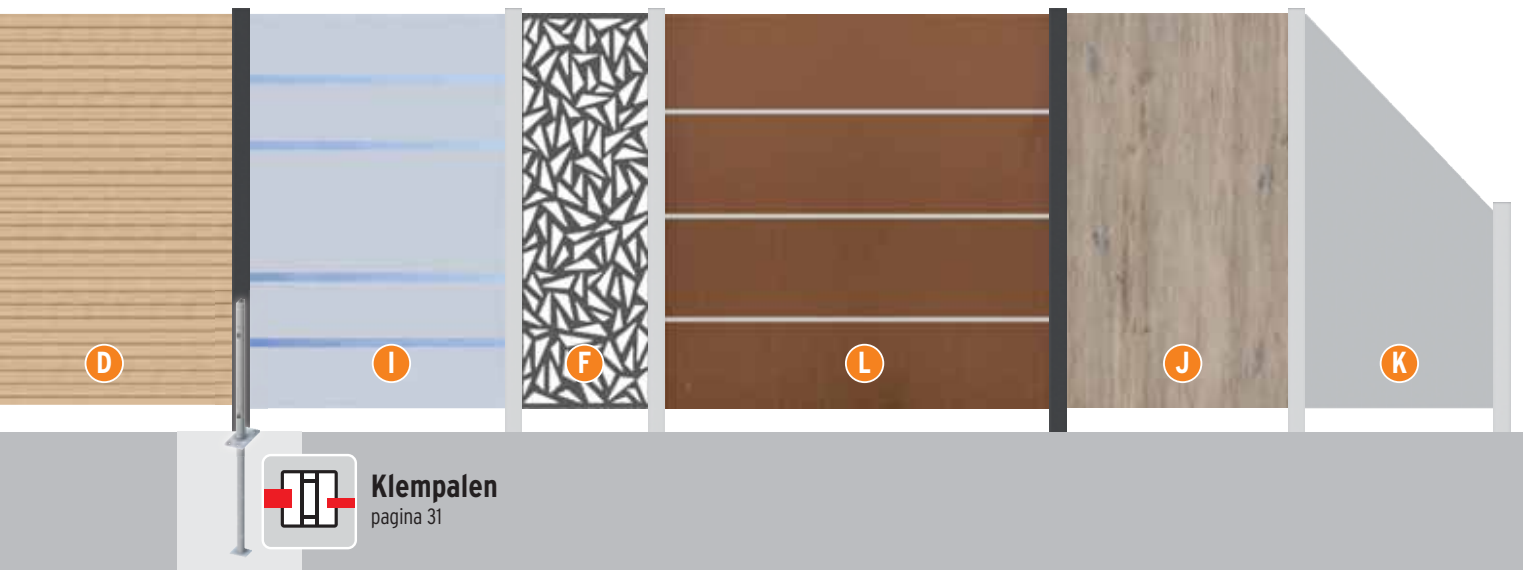

poorten om te combineren

G SYSTEEM HOUT THERMO MASSIEF

pagina 13

H SYSTEEM WPC

CLASSIC pagina 14

Zand/Amandel

Antraciet/Grijs

XL pagina 14

Antraciet/Grijs

Zand

PLATINUM/PLATINUM XL pagina 15

Bruin

Grijs

Antraciet

I SYSTEEM GLAS

pagina 28-29

Texta Beta Alpha Matt Klar