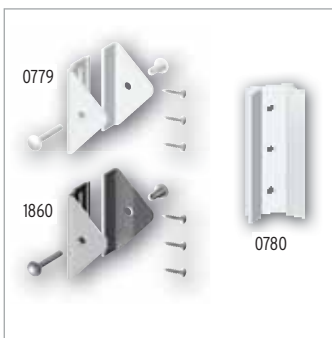

Inox elementhouders voor RIVA/ROMO

Wit, poedergelakt 0779 **9,99**

Inox 1860 **9,99**

Nodig: 4 per element van 90 cm hoog, 5 per aansluitelement, 6 per scherm van 180 cm hoog

Adapter - 45 graden

Wit 0780 **7,99**

voor 45° hoeken, Inox wit poedergelakt. Nodig: per hoekverbinding één adapter bijkomend per elementhouder