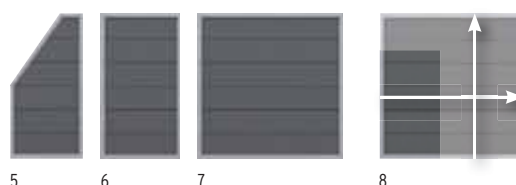

Schermen	Zand
1. 90 x 180/90	2446 259,-
2. 90 x 180	2441 249,-
3. 180 x 180	2440 349,-

Schermen op maat	Zand
4. B: 40-179, H: 30-179	2445 469,-

Levertermijn voor maatwerkelementen 5-8 weken

Schermen	Antraciet
5. 90 x 180/90	2135 249,-
6. 90 x 180	2221 239,-
7. 180 x 180	2220 319,-

Schermen op maat	Antraciet
8. B: 40-179, H: 30-179	2291 469,-

Levertermijn voor maatwerkelementen 5-8 weken