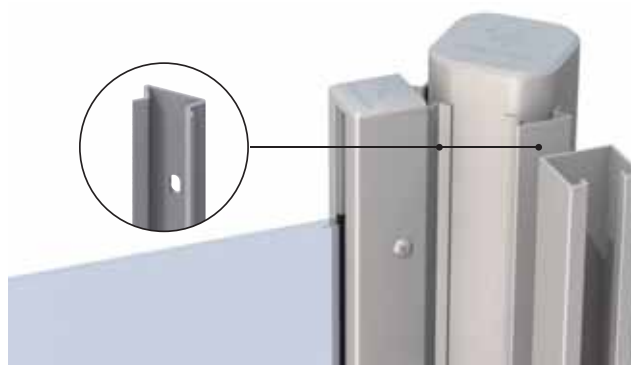

Lengte: 105		
Antraciet	2872	18,95
Zilver	2870	18,95
Wit	2874	18,95

Lengte: 192,5		
Antraciet	2873	30,95
Zilver	2871	30,95
Wit	2875	30,95