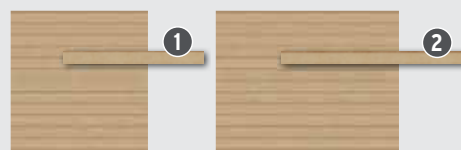

Enkelprofielen

15 x 2

1. Lengte: 178,5	Antraciet	3906	44,90
	Zilver	3907	44,90
	Wit	3908	44,90
2. Lengte: 238	Lariks (natuurlook)	3909	49,90
	Bamboe (natuurlook)	3911	49,90
	Vintage Oak (natuurlook)	3910	49,90
	Antraciet	3912	58,90
	Zilver	3913	58,90
	Wit	3914	58,90
	Lariks (natuurlook)	3915	64,90
	Bamboe (natuurlook)	3917	64,90
	Vintage Oak (natuurlook)	3916	64,90