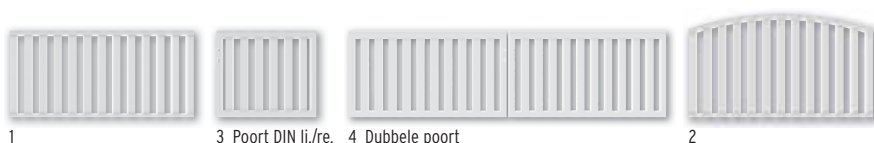

Hekken			Palen		
		Wit			Wit
1. 180 x 85	1840	149,-	8 x 8, lengte: 105	0768	39,95
2. 180 x 85(102)	1841	159,-	8 x 8, lengte: 150	0742	52,90
Poort¹			Toebehoren		
		Wit			Wit
3. 98 x 85	1843	449,-	Paalprofiel, L: 195	0772	4,99
Dubbele poort¹			Paalkap 80		
		Wit			Wit
4. 310 x 85	1845	1.129,-	Elementhouders, set-4 stuks		
			Inox, Wit poedergelakt	1842	28,95
			Inox	1859	28,95