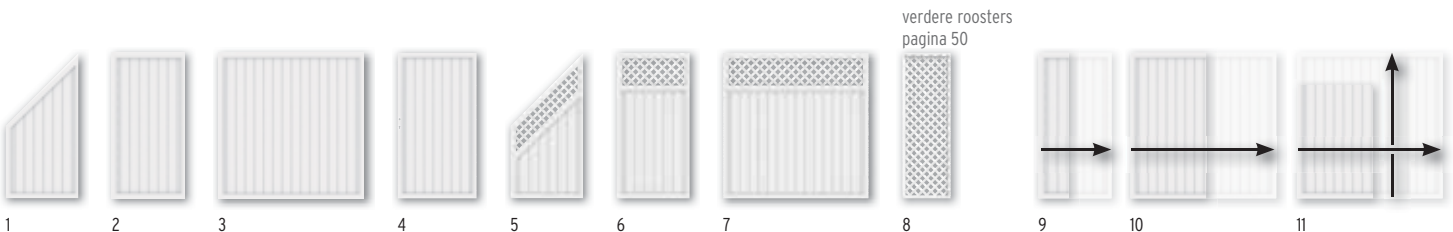

Schermen		Wit	Schermen met rooster		Wit	Palen		Wit	Schermen op maat³		Wit	
1.	90 x 180/90	1806	5.	90 x 180/90	1820	8 x 8, lengte: 105	0768	39,95	9.	B: 40-89, H: 180	1867	359,-
2.	90 x 180¹	1805	6.	90 x 180	1819	8 x 8, lengte: 150	0742	52,90	10.	B: 91-180, H: 180	1867	479,-
3.	180 x 180¹	1804	7.	180 x 180	1818	8 x 8, lengte: 195	0770	59,90	11.	B: 40-180, H: 40-180	1867	599,-
Poort²			Rooster			8 x 8, lengte: 240	0771	69,90				
4.	98 x 180	1807	8.	60 x 180	0765	Paalprofiel, L: 195	0772	4,99				

¹ Ook met horizontale profielschikking plaatsbaar door 90° te draaien. Gelieve extra waterafvoergaten te boren!

² Poort incl. beslag en inbouwslot plus klink

Toebehoren		Wit
Paalkap 80	0773	6,49
Elementhouders	0779	9,99

³ Enkel gesloten elementen. Leveringstermijn: ca. 5-8 weken

Bodembevestiging, poortpalen en toebehoren, pagina's 56-57