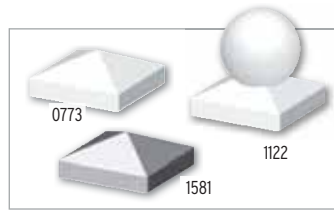

Metaal, verzinkt

1725 **25,95**

U kunt ook het stormanker of windanker Plus kiezen, pag. 29.

Paalprofiel

Wit L: 195 0772 **4,99**

dekt de schroefgaten af die tijdens de montage kunnen ontstaan, aan alle zijden van de paal inklikken, twee profielen per paal, inkorten op lengte