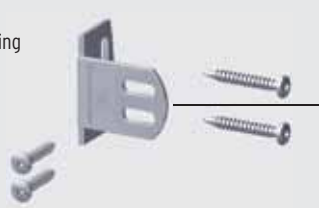

Inox elementhouder

1.-3.
Extra sterke uitvoering
incl. schroeven

1. set 8 st. voor JUMBO WPC/Alu-Design 2096 **22,95**

2. set 6 st. voor SQUADRA (H. 180) 0725 **19,95**

3. set 4 st voor SQUADRA (H. 90), RAJA WPC, 4225 **12,95**
RAJA WPC ALU XL