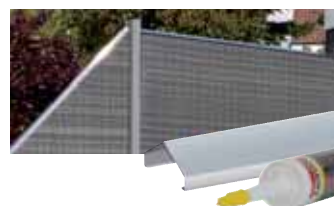

Toebehoren

Alu designopzet L: 180 2042 **30,95**
MS polymeerlijm 310 ml 1398 **15,95**

De Alu designopzet versierlijkt de optiek en beschermt het materiaal tegen blijvende natigheid. Met MS polymeerlijm (1398) bevestigen.