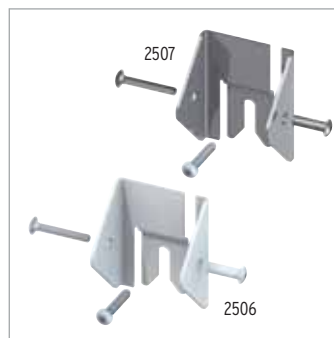

LONGLIFE universele elementhouder, set 3 st.

Wit, poedergelakt 2506 **21,95**

Inox 2507 **21,95**

Voor de bevestiging van LONGLIFE schermen en roosters aan de metaalpalen (pagina 46). Universeel bruikbaar. Nodig: 4 per element van 90 cm hoog, 5 per aansluitelement, 6 per scherm van 180 cm hoog