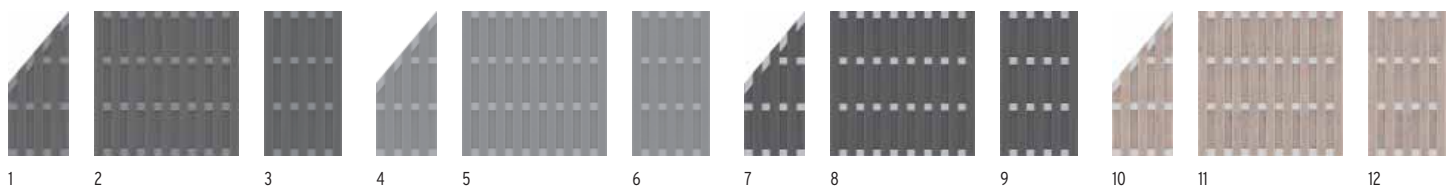

JUMBO WPC Alu-Design

Verfrij dichtscherm in klassiek lamellendesign. De gekleurde kunststof bestanddelen in het WPC-mengsel laten, in combinatie met de kleurnuances van de natuurvezels, de schermelementen levendiger lijken dan pure kunststofschermen. Dwarsregels in Aluminium geven de serie een bijzonder elegante uitstraling. Kies de toebehoren van de serie JUMBO WPC, pagina 41.

Constructieve materiaalbescherming:
We raden de Alu-opzetlijst aan als bescherming tegen insijpelend vocht (pagina 41).

Materiaal: WPC
Profielen (A): 10 x 115 mm
Aluminium dwarsregel (B): 15 x 90 mm
Verschroefing: Inox
Poort: met gekleurd stalen kader
Palen: Kies de solide WPC schermpanelen (pagina 40) of de stabiele metaalpalen, pagina 46.

Profielen: Antraciet, Alu-dwarsregels: Antraciet		
1. 74 x 179/90¹	2882	175,-
2. 179 x 179	2880	249,-
3. 95 x 179	2881	159,-

Profielen: Grijs, Alu-dwarsregels: Grijs		
4. 74 x 179/90¹	2886	175,-
5. 179 x 179	2884	249,-
6. 95 x 179	2885	159,-

Profielen: Antraciet, Alu-dwarsregels: Zilver		
7. 74 x 179/90¹	2079	175,-
8. 179 x 179	2078	249,-
9. 95 x 179	2127	159,-

Profielen: Zand, Alu-dwarsregels: Zilver		
10. 74 x 179/90¹	2016	175,-
11. 179 x 179	2015	249,-
12. 95 x 179	2017	159,-

¹ Het lamellenverloop van voor- en rugzijde is constructiegewijs niet symmetrisch.