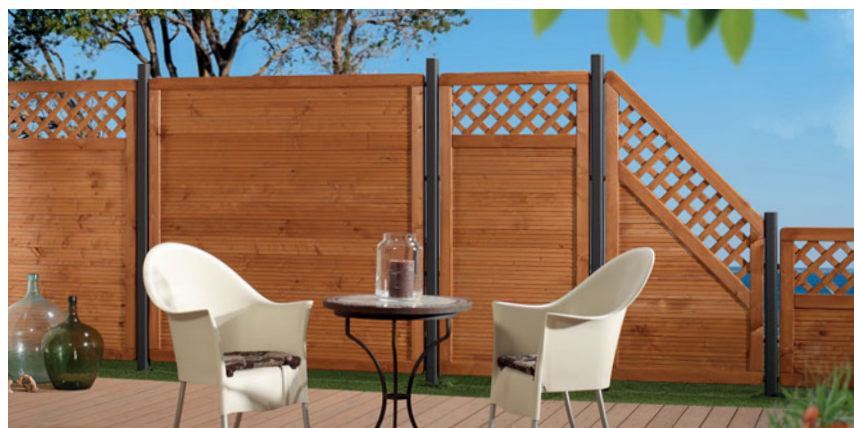

ARZAGO in bruin met antracietkleurige metaalpalen, pagina 20.

Onderhoud/waardebehoed:

De schermen en palen zijn met een houtstructuur accentuerende lazuur in een bruine of grijze kleur meerlagig behandeld. Het gebruikte open-poriën lazuur beschermt het hout tegen blauwschimmel, vergrijzen en weersinvloeden. Voor duurzame bescherming en optiek dient de lazuurlaag regelmatig vernieuwd te worden.

Onze aanbeveling:

Lazuur, grijs 2,5 liter 1397 **49,95**
Lazuur, bruin 2,5 liter 1399 **49,95**