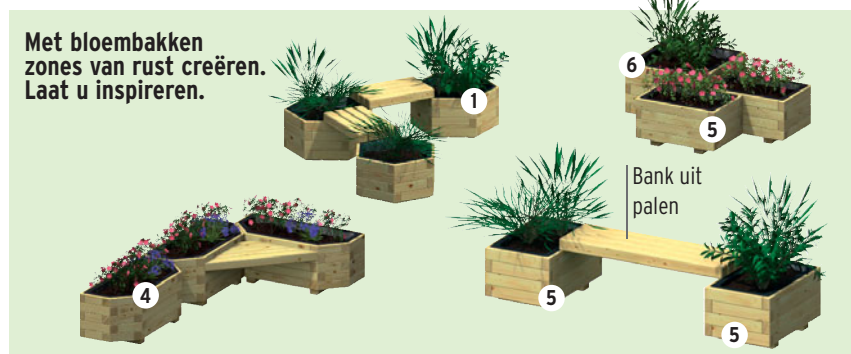

4-delige box met  
Inox plantenschalen

B x T x H	282 x 90, H: 129
Leisteen	5153 <b>2.649,-</b>
Grijs	5145 <b>2.649,-</b>

282 x 90, H: 129
5119 <b>3.199,-</b>

282 x 90, H: 129
5121 <b>2.599,-</b>

282 x 90, H: 129
5120 <b>1.729,-</b>

## Bloeiende tuin-oases

Het bloembak combineersysteem: Kies uit ons uitgebreide assortiment, vrijstaand of in combinatie. Met een beetje fantasie creëert u bloeiende oases op het terras, in de tuin, maar eveneens voor de woning of op het balkon.