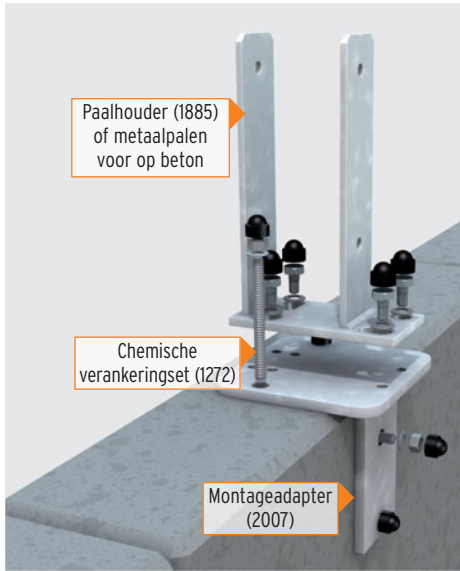

Hoek-montageadapter (0603)

Paalhouder (1885) of metaalpalen voor op beton

Chemische verankeringsset (1272)

Montageadapter (2007)