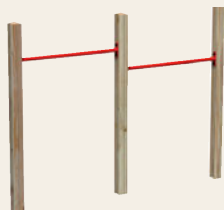

Speelideeën in lariks natuur

- Veel plaats om te spelen, 200 x 200 cm
- Houten afdekking als optie
- Uit gecertificeerd naaldhout

Speel-ideeën in onbehandeld Europees larikshout

Larikshout is duurzamer dan onbehandeld naaldhout. Tegen vergrijzing door de agressieve Uv-straling helpen de in de handel verkrijgbare houtbeschermings-beitsen.

zand $\frac{2}{3}$ vol:
ca. 1080 kg

1. BEO 4-hoek MAXI-zandbak*
Materiaal: Europees larikshout,
200 x 200, H: 31, zitvlakken: 14 x 194,
plankdikte: 22 mm
Art.nr. 2700 **259,-**

2. BEO MAXI houten afdekking*
4-delige set, gemonteerd,
bescherm het zand tegen veront-
reinigen en ongewenste dieren-
bezoekjes
Art.nr. 2701 **129,-**

Speelideeën in lariks natuur

zand $\frac{2}{3}$ vol:
ca. 450 kg

3. BEO 6-hoekige zandbak*
Materiaal: Europees larikshout
Ø: 174, H: 30, zitvlakken: 14 x 87,
plankdikte: 20 mm, passend
afdekzeil zie INGAR, blz. 29
Art.nr. 1249 **129,-**

4. WINNETOO speelrek*
Materiaal: Europees Larikshout,
breedte: 203, hoogte: 155,
Palen: 88 x 88 mm (zonder
bodemankers), paalkoppen afge-
schuind, met uitsparing voor de
stanghouder, horizontale stangen
van verzinkt staal, poedergelakt,
stanghoogte variabel instelbaar
Art.nr. 1246 **129,-**

Speelideeën in lariks natuur

Belasting per
zitbank:
max. 50 kg

**5. voor kinderen van 3-14 jaar
WINNETOO speel- en
picknicktafels***
Materiaal: Europees larikshout,
hoge stabiliteit door schuine te-
gen elkaar geplaatste tafelpoten

5. voor kinderen van 3-14 jaar
61 x 119 x 115, zithoogte 34, tafelop-
pervlak 50 x 119, zitvlakken 25 x 119,
plankdikte 22 mm
Art.nr. 1248 **115,-**

Belasting per
zitbank:
max. 40 kg

6. voor kinderen van 3-14 jaar
50 x 119 x 89, zithoogte 28, tafelop-
pervlak 37 x 119, zitvlakken 18 x 119,
plankdikte 18 mm
Art.nr. 1247 **64,90**