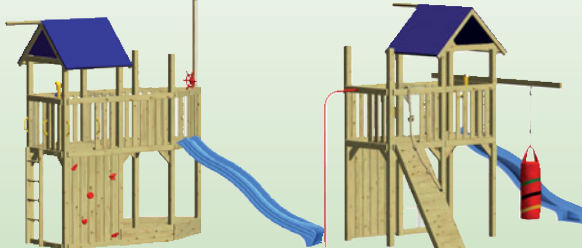

FIREMAN
519 x 290
Art.nr. 5003 **1.299,-**

CORSAR
300 x 358
Art.nr. 5007 **1.399,-**