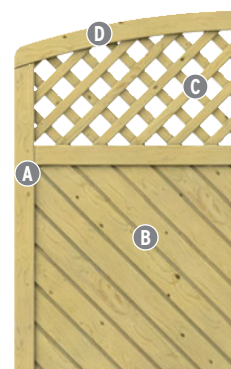

Materiaal: Naaldhout (kdi), gecertificeerd

Kader (A): extra sterk en stabiel, scherm 42 x 78 mm
Poort 42 x 88 mm

Profiel-vullingen (B): 18 x 121 mm, glad geschaafd, met afgeronde kanten, extra diepe drainagegroef (15 mm)

Rooster (C): lamellen 9 x 40 mm, roostermaat 60 x 60 mm

Rondbogen (D): in meerdere lagen vormvast verlijmd

Houtbescherming: kader met drainagegroef en waterafvoergaatjes.

Verschroefing: Inox