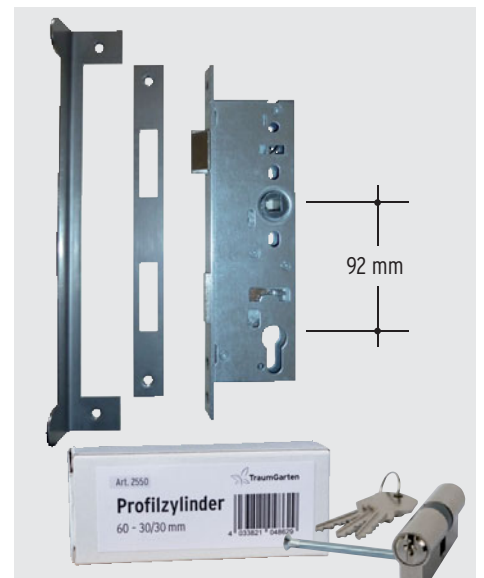

Beslagset

voor de montage van poorten aan metaal poortpalen, metaal verzinkt, incl. hengen en lijnen.

Beslagset			
voor houten poort aan metaal poortpalen	1893	34,95	
Schravenset			
voor beslagset 1893	1497	1,99	

Beslagset

voor de montage van poorten aan houten palen, bestaande uit hengen, verstelbare lijnen en schroeven

voor poorten met slotkastvoorboring	0021	62,90

Inbouwslot

bestaande uit slot met draaibare slotschieter, slotplaat, aanslagplaat en Inox schroeven

DIN rechts/links	1018	67,90

Profiel dubbelcilinder

metaal, incl. 3 sleutels

60 mm, 30/30 mm	2550	21,95