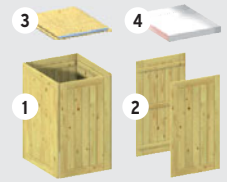

Naaldhout systeemelementen

FSC®-gecertificeerd naaldhout, kdi, wanddikte: 19 mm, oppervlak glad geschaafd, kopkanten afgeschuind

1. Basisbekleding	1770 169,-
2. Uitbreidingsbekleding	1771 79,90
3. Klapdeksel naaldhout	1772 94,90
4. Plantenschaal li./re./solo	1791 175,-
Plantenschaal midden	1792 175,-