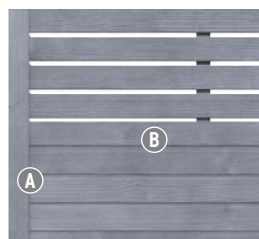

3D-schuttingplanner

Montagevideo

Montagehandleiding

- **Modern design**
- **Meerlagig kleurlazuur**
- **Hoogwaardige verwerking**

NEO gecombineerd met designelementen van de serie FLOW, zie pagina 7.

NEO

Mooi bewerkt zichtschermb in ovengedroogd, verfbehandeld noords naaldhout. Hoogwaardig artisaanaal vervaardigd en zowel in de breedte als in de hoogte inkortbaar. Palen: Kies de stevige houten palen (pagina 13) of de sterke, slanke metaalpalen in Antraciet of Zilver (pagina 20).

2

Materiaal: naaldhout, gecertificeerd, voorbehandeld met kleurlazuur

Kader (A): 40 x 70 mm, afgeronde kanten

Lamellen (B): in open deel 80 x 15 mm, in gesloten deel 95 x 15 mm incl. tand en groef

Verschroefing: Inox