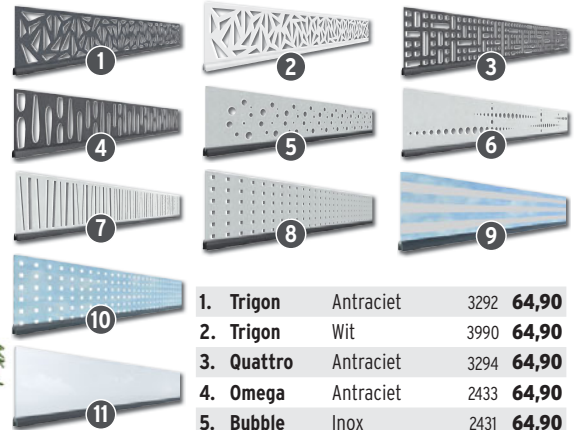

1. Trigon	Antraciet	3292	64,90
2. Trigon	Wit	3990	64,90
3. Quattro	Antraciet	3294	64,90
4. Omega	Antraciet	2433	64,90
5. Bubble	Inox	2431	64,90
6. Puls	Inox	3296	64,90
7. Linea	Inox	3298	64,90
8. Gamma	Inox	3217	64,90
9. Delta	Veiligheidsglas	2319	64,90
10. Theta	Veiligheidsglas	2321	64,90
11. Dekor-mat	Kunstglas, wit	2435	64,90

Alle decorprofielen zijn inkortbaar, behalve 8 en 9!