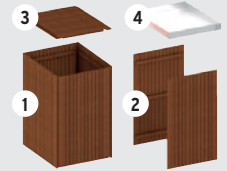

Hardhout-systeemelementen*

FSC®-gecertificeerd hardhout, wanddikte: 18 mm, oppervlak glad geschaafd, kopkanten afgerond

1. Basisbekleding	1412 339,-
2. Uitbreidingsbekleding	1413 159,-
3. Deksel voor hardhoutbekleding	1414 199,-
4. Plantenschaal li./re./solo	1791 175,-
Plantenschaal midden	1792 175,-