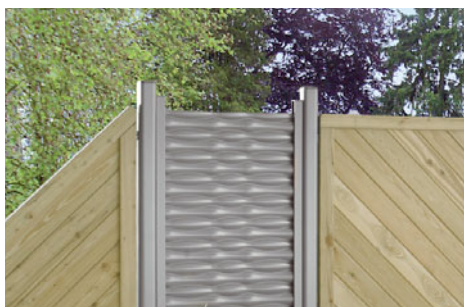

U-montageprofiel

voor de bevestiging van designelementen of decor-roosters aan houten palen, aan metaalpalen en aan metaal poortpalen.

U-montageprofiel	Antraciet
Lengte: 105	2414 18,95
Lengte: 192	2415 31,95
Lengte: 238	2416 38,95
	Zilver
Lengte: 105	2417 18,95
Lengte: 192	2418 31,95
Lengte: 238	2419 38,95