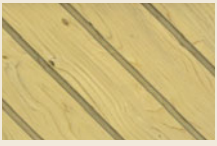

Product- en onderhoudsaanwijzingen

Naaldhout, geïmpregneerd „kdi“

Het hout wordt voor het gebruik buiten (gebruiksklasse 2 en 3) met houtbeschermingsmiddelen behandeld als bescherming tegen aantasting door schimmels en insecten. Het bevat kopercarbonaat en DMPAP. Stof dat tijdens de verwerking ontstaat niet inademen. Direct contact met drinkwater, voedsel en diervoeder vermijden. Verwijdering van geïmpregneerd hout aan het eind van de gebruiksduur overeenkomstig de verordening inzake afvalhout (A4). De inherente kleur van de impregnering is louter technisch en geen lazur. Verschillen in intensiteit en uitvoering, zelfs binnen één element, zijn typisch voor het materiaal.