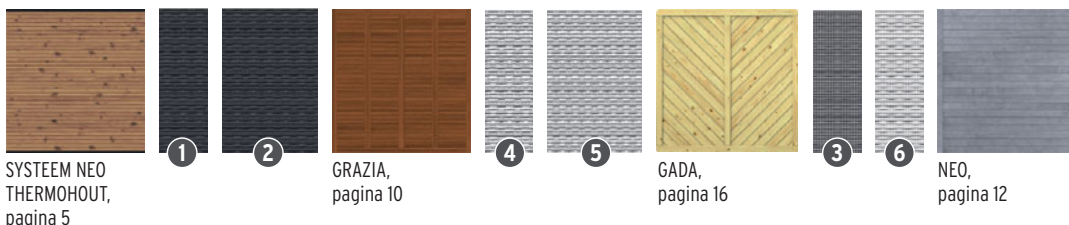

SYSTEEM NEO THERMOHOUT, pagina 5

1

2

GRAZIA, pagina 10

4

5

GADA, pagina 16

3

6

NEO, pagina 12

SYSTEEM FLOW antraciet		€/stuk
1. 60x180	Rechthoek	2741 175,-
2. 120x180	Rechthoek	2740 339,-
3. 60x180	Rooster	2742 175,-
SYSTEEM FLOW zilver		
4. 60x180	Rechthoek	2744 175,-
5. 120x180	Rechthoek	2743 339,-
6. 60x180	Rooster	2745 175,-

SYSTEEM GLAS

In 8 mm dik gehard veiligheidsglas. GLAS elementen incl. rubber dichtingsprofiel voor de montage aan het SYSTEEM klemprofiel. Het glas-design van de uitvoeringen Texta, Beta, Mat en Alpha wordt er in het zeefdrukproces opgedrukt.