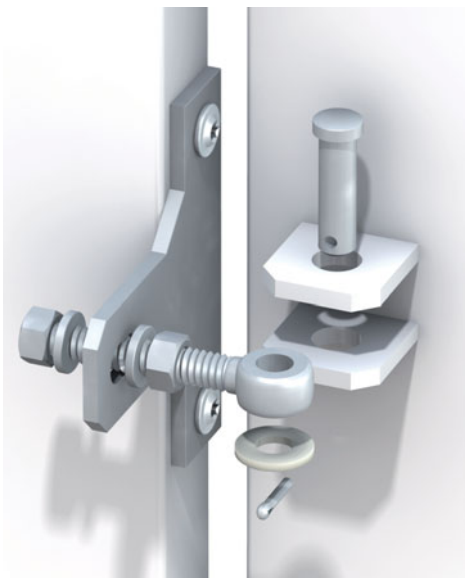

Beslagset

voor de montage van poorten aan metaal poortpalen, metaal verzinkt, incl. hengen en lijnen.

Beslagset			
voor houten poort aan metaal poortpalen	1893	34,95	
Schravenset			
voor beslagset 1893	1497	1,99	

Beslagset

voor de montage van poorten aan houten palen, bestaande uit hengen, verstelbare lijnen en schroeven

voor poorten met slotkastvoorboring	0021	62,90

Inbouwslot

bestaande uit slot met draaibare slotschieter, slotplaat, aanslagplaat en Inox schroeven

DIN rechts/links	1018	67,90

Profiel dubbelcilinder

metaal, incl. 3 sleutels

60 mm, 30/30 mm	2550	21,95