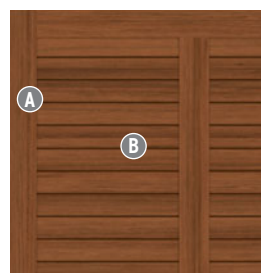

**Materiaal:** edel hardhout\*, gecertificeerd, hand geolied  
**Kader (A):** 28 x 75 mm, afgeronde kanten  
**Lamellen (B):** 12 x 53 mm  
**Palen:** 90 x 90 mm, gelijmd, glad geschaafd, afgeronde kanten  
**Lamellen (B):** 12 x 53 mm  
**Verschroeving:** Inox