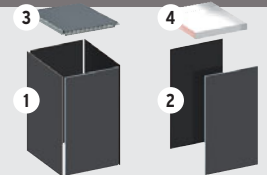

HPL-systeemelementen

HPL (volkern-panels met melaminehars top-laag), dikte: 6 mm, beide zijden gekleurd