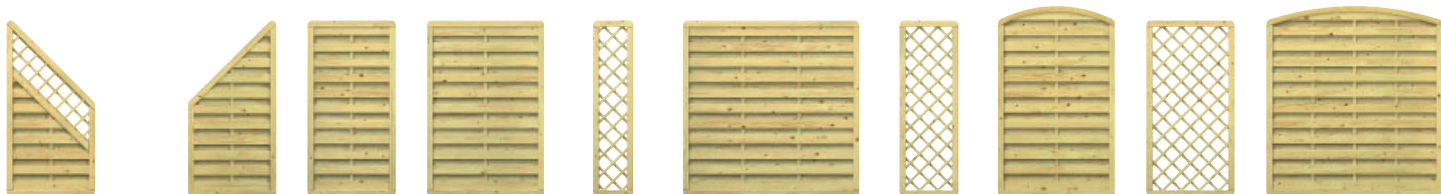

3D-schuttingplanner
Montagevideo
Montagehandleiding