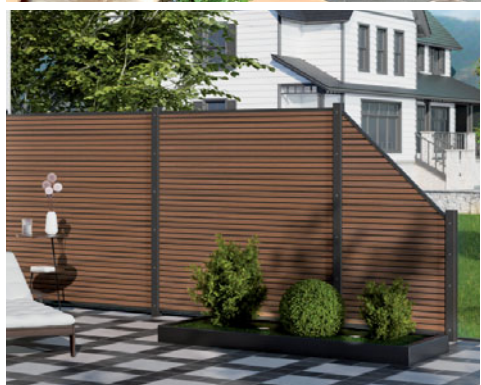

MODERNE TUINSCHERM-ALTERNATIEVEN

Onderhoudsvriendelijke, vervrije en weerbestendige schutting-systemen!

In onze speciale brochure „Onderhoudsvriendelijke schuttingssystemen“ tonen wij ons compleet, vervrij aanbod van tuinschermen. U kunt kiezen uit een uniek assortiment met een breed scala aan materialen. Naast onderhoudsvriendelijke dichtschermen, passend bij veel moderne tuinmeubels, tonen wij eveneens vervrije voortuinhekken voor de moderne architectuur.