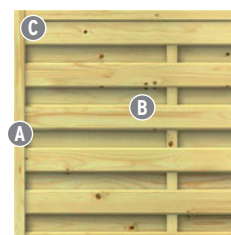

LETTLAND

Met de combi-serie LETTLAND & Co. hebt u een grote keuze met verschillende schermhoogtes voor uw planning. De elementen zijn in afmetingen, overgangen en lamellenverloop op elkaar afgestemd. De afgeschuinde lamellen in vurenhout met kleine kwasten onderlijnen de mooie optiek. De Inox schroeven en de dominerende kaderdikte van 42 x 42 mm benadrukken de artisanale kwaliteit in vergelijking met de meeste traditionele schermen.