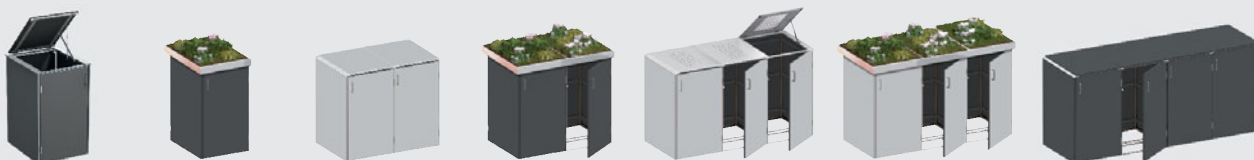

BINTO voorbeelden

HPL- voorbeelden

Alle HPL voorbeelden in twee kleuren verkrijgbaar:

- Leisteen
- Grijs

B x D x H	73 x 87, H: 125	75 x 90, H: 129	139 x 87, H: 125	150 x 90, H: 129	206 x 87, H: 125	216 x 90, H: 129	272 x 87, H: 125
Leisteen	5170 879,-	5150 879,-	5171 1.479,-	5151 1.449,-	5156 2.199,-	5152 2.049,-	5173 2.649,-
Grijs	5166 879,-	5142 879,-	5167 1.479,-	5143 1.449,-	5148 2.199,-	5144 2.049,-	5169 2.649,-