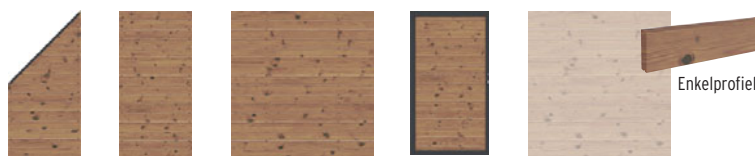

Standaard poort*

Afm./cm	91 x 184/94	91 x 184	178 x 184	98 x 180	Lengte 178
€/stuk	185,-	179,-	279,-	649,-	14,95
Art.nr.	3807	3806	3805	3808	3809

* met omlopend metalen kader en een vulling van thermohout profielen.
Voor de bevestiging adviseren wij de stevige metaal poortpalen-sets, pagina 23.

Bekijk de materiaal informatie op de pagina's 3 en 5.