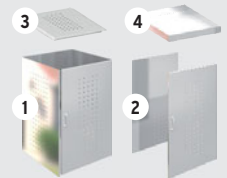

Inox-systeemelementen

Inox, dikte: 1 mm; deuren binnenin versterkt, deuren en deksel van gaatjesdesign voorzien

1. Basisbekleding	4170 679,-
2. Uitbreidingsbekleding	4171 379,-
3. Klapdeksel Inox	1534 229,-
4. Plantenschaal li./re./solo	1791 175,-
Plantenschaal midden	1792 175,-