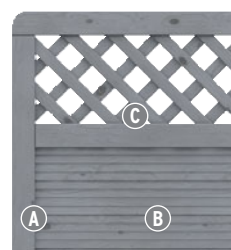

## ARZAGO

ARZAGO met markant schaaftprofiel: De profielplanken gaan onzichtbaar en schijnbaar eindeloos in elkaar over. De elegante profilering laat de stabiele 18 mm dikke wand er filigraan uitzien.

**Materiaal:** Naaldhout, gecertificeerd, voorbereid met kleurlazuur