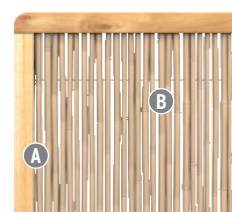

Materiaal:
Bamboo, naaldhout (kdi)
Kader (A): 42 x 68 mm
Vulling (B): Bamboestaven
Ø ca. 20 mm
Verschroeving: Inox