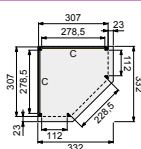

Funderingsplan

Buitenverblijf Hoekmodel 310x310 cm