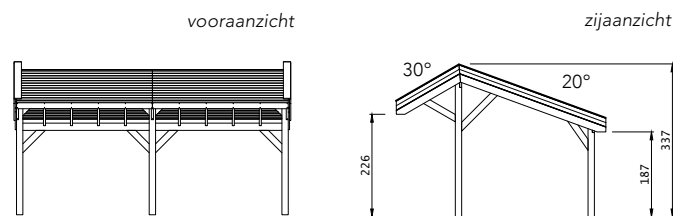

Kapschuur Modulair 600x310 cm

• Hoogte 337 cm

Elke Douglasvision kapschuur kan naar eigen wens worden samengesteld. Daarvoor is het noodzakelijk om bij opdracht een funderingsplan met de gewenste maatvoering en wandindeling bij te voegen.

Funderingsplan