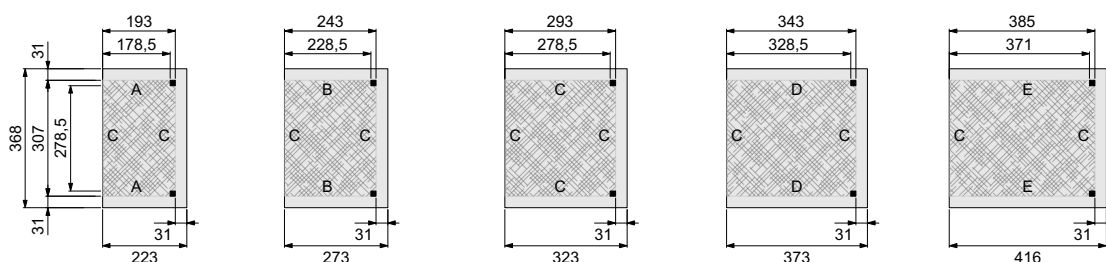

R Rechterdeel (essentieel)

Het rechterdeel maakt de Hillhout Tuinkamer Modulair Excellent compleet, dit deel moet altijd worden gecombineerd met een linkerdeel. Eventueel kan het verblijf nog verder worden vergroot door gebruik te maken van een tussenstuk.

	Breedtemaat A		Breedtemaat B		Breedtemaat C		Breedtemaat D		Breedtemaat E	
Onbehandeld	678757	1.399,-	678801	1.549,-	678856	1.699,-	678900	1.849,-	678955	1.999,-
Wit gespoten	731827	1.799,-	731872	1.999,-	731926	2.199,-	731971	2.399,-	732022	2.599,-
Lichtgrijs gespoten	741826	1.699,-	741871	1.899,-	741925	2.099,-	741970	2.299,-	742021	2.499,-
Antraciet gespoten	761824	1.699,-	761879	1.899,-	761923	2.099,-	761978	2.299,-	762029	2.499,-