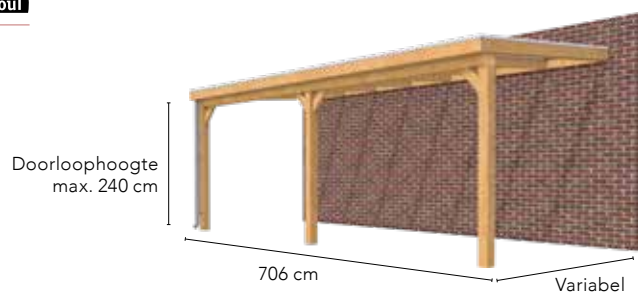

Hillhout veranda Excellent 700

Hillhout

Hillhout veranda Excellent 706x293 cm.		
Helder	43251	2.819,-
Opaal	43256	2.819,-
Hillhout veranda Excellent 706x343 cm.		
Helder	43271	3.049,-
Opaal	43276	3.049,-
Hillhoutveranda Excellent 706x393 cm.		
Helder	43291	3.249,-
Opaal	43296	3.249,-