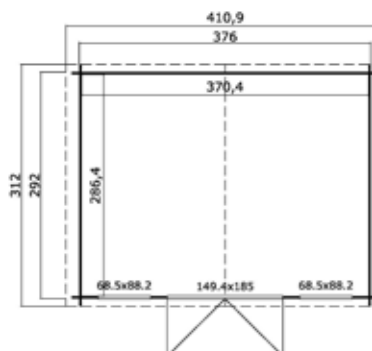

De stapelblokhut Dallas is een blokhut met dubbele glasdeur en twee ramen aan weerskanten waardoor zonlicht goed naar binnen kan schijnen. Hierdoor leent deze blokhut zich voor gebruik als bijvoorbeeld ontspanningsruimte.

Algemene gegevens

Nokhoogte	234 cm
Wandhoogte	194 cm
Houtdikte	28 mm
Houtsoort	Scandinavisch vuren
Deuren	1x dubbele 6-ruits glasdeur (149,4x185 cm, deurdikte 28 mm)
Ramen	2x 6-ruits vast raam (68,5x88,2 cm)
Glas	Enkelglas (4 mm)
Incl. bevestigingsmateriaal	
Incl dakvilt	

Technische gegevens

Funderingsmaat (bxd)	376x292 cm
Buitenmaat dak (bxd)	410,9x312 cm
Pakketmaat (bxdxh)	440x118x43 cm
Gewicht	556 kg

Blokhut Dallas

Onbehandeld	24320	1.400,-
Groen geïmpregneerd	88546	1.600,-
Wit gespoten	730738	2.525,-
Lichtgrijs gespoten	740737	2.295,-
Antraciet gespoten	760735	2.295,-

(Bij een gespoten blokhut zijn ramen, deuren, gordingen, boeidelen en dakhout altijd wit.)

Extra's

Fundamentbalk grenen, groen geïmpregneerd 4,5x9x300 cm	18490	10,95
Fundamentbalk hardhout 4x8,5x300 cm	14076	32,50
Fundamentbalk composiet 4x7,5x300 cm	14087	21,50
Dakgootset 2 m, basisset	25290	75,00
Dakgootset 2 m, uitbreidingsset	25291	49,50
Ventilatiooster, per 2	19780	9,95
Dakleer op rol, 10 m (1x10 m)	18346	29,95
Dakleer op rol, 15 m (1x15 m)	18396	44,95

Benodigd dakleer of shingles 2x 10 m (18346), of 6x pak shingles (zie pagina 215)
Benodigde dakgotensets 2x basisset (25290) + 2x uitbreidingsset (25291)
Benodigde vloerset(s) 4x vloerset 2 (zie pagina 215)