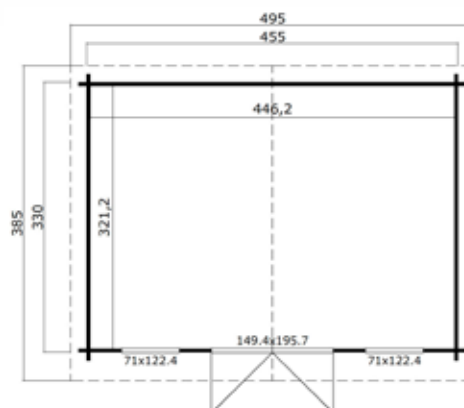

Blokhut Padstow

De stapelblokhut Padstow is een robuust uitgevoerde blokhut met lessenaarsdak en dubbele 8-ruits glasdeur. Daarnaast zijn er twee ramen naast de deur geplaatst voor extra licht. Geschikt voor veel verschillende toepassingen.

Algemene gegevens

Nokhoogte	234 cm
Wandhoogte	211 cm
Houtdikte	44 mm
Houtsoort	Scandinavisch vuren
Deuren	1x dubbele 8-ruits glasdeur (149,4x195,7 cm, deurdikte 28 mm)
Ramen	2x enkel 6-ruits draai-kiep raam (71x122,4 cm)
Glas	Dubbelglas (3/6/3)
Incl. vloer (onbehandeld)	
Incl. bevestigingsmateriaal	
Excl. dakbedekking	

Technische gegevens

Funderingsmaat (bxd)	455x330 cm
Buitenmaat dak (bxd)	495x385 cm
Pakketmaat (bxdxh)	470x118x86 cm
Gewicht	1065 kg

Blokhut Padstow

Onbehandeld	19535	3.645,-
Wit gespoten	730189	5.275,-
Lichtgrijs gespoten	740188	4.910,-
Antraciet gespoten	760186	4.910,-

(Bij een gespoten blokhut zijn ramen, deuren, gordingen, boeidelnen en dakhout altijd wit.)

Extra's

Fundamentbalk grenen, groen geïmpregneerd 4,5x9x300 cm	18490	10,95
Fundamentbalk hardhout 4x8,5x300 cm	14076	32,50
Fundamentbalk composiet 4x7,5x300 cm	14087	21,50
Dakgootset 2 m, basisset	25290	75,00
Dakgootset 2 m, uitbreidingsset	25291	49,50
Ventilatierooster, per 2	19780	9,95
Dakleer op rol, 10 m (1x10 m)	18346	29,95
Dakleer op rol, 15 m (1x15 m)	18396	44,95

Benodigd dakleer of shingles 2x 15 m (18396), of 8x pak shingles (zie pagina 215)
Benodigde dakgotensets 1x basisset (25290) + 2x uitbreidingsset (25291)