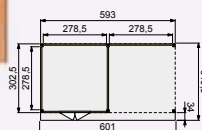

U past zelf in het werk de wand aan t.b.v. de deur.

per stuk

1x Buitenverblijf DHZ 600x300 cm, onbehandeld	711355	1.469,-
4x Wand enkelzijdig Zweeds rabat 278,5 cm, onbehandeld	40946	219,-
1x Wand dubbelzijdig Zweeds rabat 278,5 cm, onbehandeld	40951	359,-
1x Dubbele deur met zwart beslag, onbehandeld	40787	635,-
1x Stelkozijn t.b.v. deur, onbehandeld	83935	69,-

Prijsindicatie: **3.408,-**