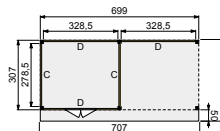

Funderingsplan