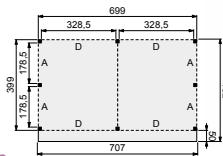

Woodvision
TOUWBOUW

Douglasvision buitenverblijf basis 700x400 cm

Funderingsmaten (bxd): 699x399 cm
Buitenmaat dak (bxd) 707x452 cm
Onbehandeld
Kleurloos geïmpregneerd
Groen geïmpregneerd
Bruin gespoten
Wit gespoten
Lichtgrijs gespoten
Antraciet gespoten

83065	3.699,-
84065	3.999,-
85065	3.999,-
798257	4.749,-
738253	4.979,-
748252	4.749,-
768250	4.749,-

Het basispakket is te vergroten met één of meerdere uitbreidingssets.

Woodvision
TOUWBOUW

Douglasvision buitenverblijf uitbreidingsmodule 350x400 cm

Onbehandeld
Kleurloos geïmpregneerd
Groen geïmpregneerd
Bruin gespoten
Wit gespoten
Lichtgrijs gespoten
Antraciet gespoten

83070	1.659,-
84070	1.799,-
85070	1.799,-
798301	2.299,-
738307	2.399,-
748306	2.299,-
768304	2.299,-

1

Voorbeeldsamenstelling:

per stuk

1x Buitenverblijf basis 700x400 cm, groen geïmpregneerd	85065	3.999,-
1x Wand A enkelzijdige verticale wand, antraciet gespoten	761909	369,-
1x Wand A enkelzijdige verticale wand t.b.v. enkele deur, antraciet gespoten	762203	389,-
1x Douglas 4-ruits enkele deur, rechtsdraaiend, wit gespoten	737768-R	435,-
2x Wand D enkelzijdige verticale wand, antraciet gespoten	762050	589,-
1x Wand D dubbelzijdige verticale wand, antraciet gespoten	762807	799,-
1x Extra staander, groen geïmpregneerd	85240	85,50
3x Douglas hekwerk A, antraciet gespoten	763453	169,-

Prijsindicatie: **7.761,50**

2

Voorbeeldsamenstelling:

per stuk