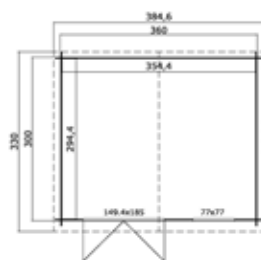

Blokhut Ebro B

HOUIDIKTE
28 mm

Algemene gegevens

Nokhoogte	245 cm
Wandhoogte	194 cm
Houtdikte	28 mm
Houtsoort	Scandinavisch vuren
Deuren	1x dubbele 6-ruits glasdeur (149,4x185 cm, deurdikte 28 mm)
Ramen	1x 4-ruits vast raam (77x77 cm)
Glas	Enkelglas (4 mm)
Incl. bevestigingsmateriaal	
Incl. dakvilt	

Technische gegevens

Funderingsmaat (bxh)	360x300 cm
Buitenmaat dak (bxh)	384,6x330 cm
Pakketmaat (bxhxh)	440x118x44 cm
Gewicht	614 kg

Blokhut Ebro B

Onbehandeld	19547	1.595,-
Groen geïmpregneerd	88547	1.820,-
Wit gespoten	730783	2.695,-
Lichtgrijs gespoten	740782	2.460,-
Antraciet gespoten	760780	2.460,-

(Bij een gespoten blokhut zijn ramen, deuren, gordingen, boeidelen en dakhout altijd wit.)

Extra's

Fundamentbalk grenen, groen geïmpregneerd 4,5x9x300 cm	18490	10,95
Fundamentbalk hardhout 4x8,5x300 cm	14076	32,50
Fundamentbalk composiet 4x7,5x300 cm	14087	21,50
Dakgootset 2 m, basisset	25290	75,00
Dakgootset 2 m, uitbreidingsset	25291	49,50
Ventilatierooster, per 2	19780	9,95
Dakleer op rol, 10 m (1x10 m)	18346	29,95
Dakleer op rol, 15 m (1x15 m)	18396	44,95

Benodigd dakleer of shingles 1x 10 m (18346) + 1x 15 m (18396), of 6x pak shingles (zie pagina 215)
Benodigde dakgotensets 2x basisset (25290) + 2x uitbreidingsset (25291)
Benodigde vloerset(s) 4x vloerset 2 (zie pagina 215)

LASITA MAJA

De stapelblokhut Ebro B is een middelgrote blokhut met een handige dubbele deur aan de zijkant. Hierdoor kunt u gemakkelijk groter tuingereedschap, of fietsen binnen opbergen. Uiteraard kunt u deze blokhut ook gebruiken als werk- of hobbyruimte.

Blokhut Ebro C

HOUIDIKTE
28 mm

Algemene gegevens