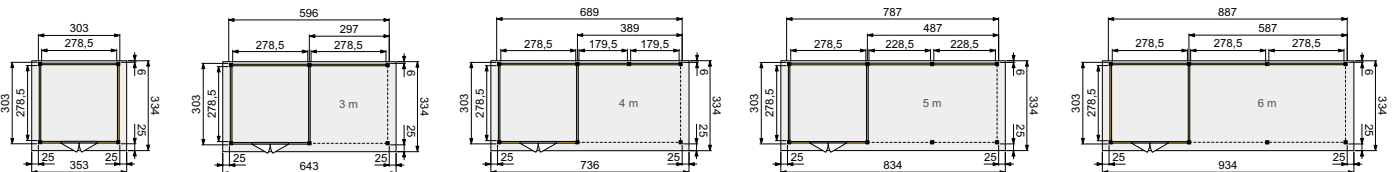

- Scandinavisch vuren
- 12x12 standers, duplo verlijmd
- Zware gordingen, ringbalken en schoren
- Geleverd met EPDM-rubberfolie
- Houten daktrimmen
- Geleverd met dubbele glasdeur
- Glasdeur is zonder dorpel, voor gemakkelijke instap
- Luifel kan zowel links als rechts worden geplaatst

- Buitenmaat is inclusief overstek
- Overstek voorzijde: 25 cm
- Overstek zijkanten: 25 cm
- Geen overstek aan achterzijde
- Het plaatsen van zijwanden is mogelijk, zie pagina 163
- Geleverd met verticale dakdoorvoer, voor hemelwaterafvoersets zie pagina 236
- Maatwerk is mogelijk!