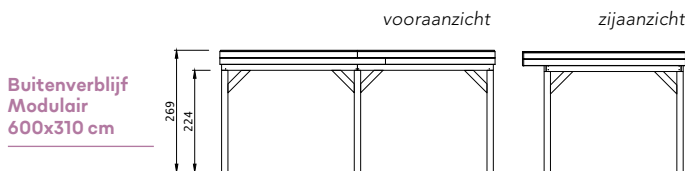

- Doorloophoogte 224 cm
- Hoogte ca. 269 cm

Elk Douglasvision buitenverblijf kan naar eigen wens worden samengesteld. Daarvoor is het noodzakelijk om bij opdracht een funderingsplan met de gewenste maatvoering en wandindeling bij te voegen.

Funderingsplan