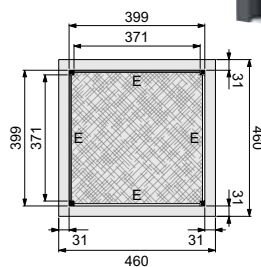

Voorbeeld 2

1 Kies een kleur en bepaal de afmeting die u nodig heeft

2 Vul de tuinkamer in naar eigen wens

Zie voor wanden, hekken, deuren en ramen pagina 28-29, 34-37 en 224-233.

E