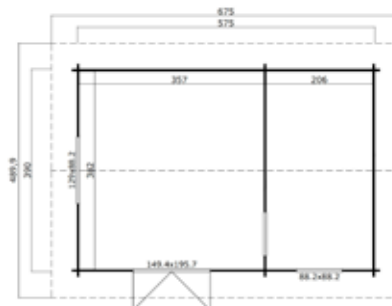

Extra's

Fundamentbalk grenen, groen geïmpregneerd 4,5x9x300 cm	18490	10,95
Fundamentbalk hardhout 4x8,5x300 cm	14076	32,50
Fundamentbalk composiet 4x7,5x300 cm	14087	21,50
Dakgootset 2 m, basisset	25290	75,00
Dakgootset 2 m, uitbreidingsset	25291	49,50
Ventilatioerooster, per 2	19780	9,95
Dakleer op rol, 10 m (1x10 m)	18346	29,95
Dakleer op rol, 15 m (1x15 m)	18396	44,95

Benodigd dakleer of shingles 4x 15 m (18396), of 14x pak shingles (zie pagina 215)
Benodigde dakgotensets 2x basisset (25290) + 5x uitbreidingsset (25291)