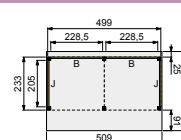

Funderingsplan