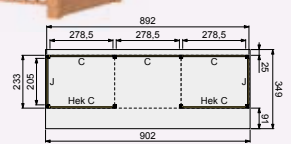

Voorbeeldsamenstelling:

1x Capschuur basis 600x230 cm, onbehandeld	83255	2.829,-
1x Capschuur uitbreidingsmodule 300x230 cm, onbehandeld	83260	1.069,-
3x Achterwand C blokhutprofiel, onbehandeld	83315	249,-
2x Zijwand J blokhutprofiel, onbehandeld	83385	369,-
2x Douglas Hekwerk C, onbehandeld	51575	175,-

Prijsindicatie: **5.733,-**