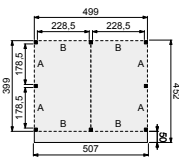

83045	3.109,-
84045	3.379,-
85045	3.379,-
798059	3.939,-
738055	4.129,-
748054	3.939,-
768052	3.939,-