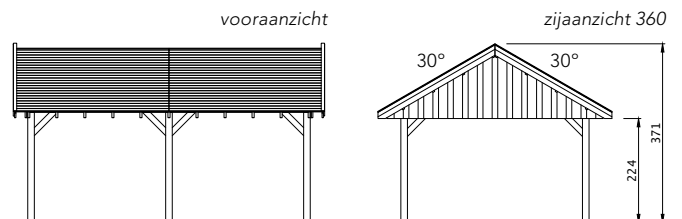

- Doorloophoogte 371 cm
- Hoogte ca. 224 cm