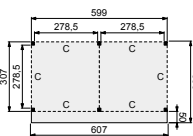

Douglasvision buitenverblijf basis 600x310 cm

Funderingsmaten (bxd): 599x307 cm
Buitenmaat dak (bxd): 607x359 cm

Onbehandeld	83025	2.829,-
Kleurloos geïmpregneerd	84025	3.099,-
Groen geïmpregneerd	85025	3.099,-
Bruin gespoten	797854	3.619,-
Wit gespoten	737850	3.799,-
Lichtgrijs gespoten	747859	3.619,-
Antraciet gespoten	767857	3.619,-

Het basispakket is te vergroten met één of meerdere uitbreidingssets.