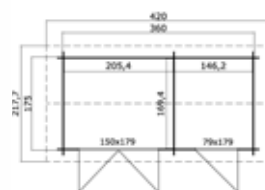

Blokhut Tuvalu 1 & 2

HOUTDIKTE
28 mm

De stapelblokhut Tuvalu is met name geschikt als extra bergruimte. De blokhut heeft twee ruimtes, 1 grotere ruimte met een dubbele deur voor de grotere tuinspullen, of fietsen. En een kleinere ruimte waar u men bijvoorbeeld harken, bezems, of BBQ in op kan bergen.

Algemene gegevens

Nokhoogte	250,8 cm
Wandhoogte	211 cm
Houtdikte	28 mm
Houtsoort	Scandinavisch vuren
Deuren	1x dichte dubbele deur (150x179 cm, deurdikte 28 mm) 1x dichte enkele deur (79x179 cm, deurdikte 28 mm)
Ramen	Geen
Glas	Geen
Incl. vloer (onbehandeld)	
Incl. bevestigingsmateriaal	
Excl. dakbedekking	

Technische gegevens

	Blokhut Tuvalu 1	Blokhut Tuvalu 2
Funderingsmaat (bxd)	360x175 cm	400x300 cm
Buitenmaat dak (bxd)	420x217,7 cm	460x347,8 cm
Pakketmaat (bxdxh)	430x118x48 cm	630x118x49 cm
Gewicht	607 kg	902 kg

Blokhut

	Tuvalu 1	Tuvalu 2
Onbehandeld	19552 1.845,-	19553 2.300,-
Groen geïmpregneerd	88552 2.100,-	88553 2.635,-
Wit gespoten	731032 2.935,-	731087 3.825,-
Lichtgrijs gespoten	741031 2.700,-	741086 3.485,-
Antraciet gespoten	761039 2.700,-	761084 3.485,-

(Bij een gespoten blokhut zijn ramen, deuren, gordingen, boeidelen en dakhout altijd wit.)

Tuvalu 1

Tuvalu 1

Benodigd dakleer of shingles	1x 15 m (18396), of 5x pak shingles (zie pagina 215)
Benodigde dakgotensets	2x basisset (25290) + 3x uitbreidingsset (25291)

Tuvalu 2

Benodigd dakleer of shingles	2x 10 m (18346), of 7x pak shingles (zie pagina 215)
Benodigde dakgotensets	2x basisset (25290) + 3x uitbreidingsset (25291)

Extra's