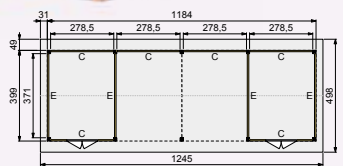

Douglasvision zadeldak Prestige 1200x400 cm

Funderingsmaten (bxd): 1184x399 cm		
Buitenmaat dak (bxd): 1245x498 cm		
Onbehandeld	83570	7.559,-
Kleurloos geïmpregneerd	84570	8.389,-
Groen geïmpregneerd	85570	8.389,-
Bruin gespoten	799308	9.859,-
Wit gespoten	739304	9.859,-
Lichtgrijs gespoten	749303	10.239,-
Antraciet gespoten	769301	9.859,-
Dakpanplatenpakket zwart (71 m²)	15413	1.699,-

Voorbeeldsamenstelling:

per stuk

1x Zadeldak Prestige 1200x400 cm, onbehandeld	83570	7.559,-
2x Wand C enkelzijdig Zweeds rabat, zwart geïmpregneerd	87140	359,-
2x Wand C enkelzijdig Zweeds rabat t.b.v. dubbele deur, zwart geïmpregneerd	87187	369,-
2x Douglas 8-ruits dubbele deur, onbehandeld	40800	589,-
2x Wand C dubbelzijdig Zweeds rabat, zwart geïmpregneerd	87225	479,-
4x Wand E enkelzijdig Zweeds rabat, zwart geïmpregneerd	87150	429,-
2x Topgevel t.b.v. zadeldak Prestige 400 cm (verticaal), onbehandeld	83201	179,-

Prijsindicatie: **13.225,-**

Douglasvision zadeldak Prestige 1400x400 cm

Funderingsmaten (bxd): 1384x399 cm		
Buitenmaat dak (bxd): 1445x498 cm		
Onbehandeld	83575	7.949,-
Kleurloos geïmpregneerd	84575	8.769,-
Groen geïmpregneerd	85575	8.769,-
Bruin gespoten	799353	10.479,-
Wit gespoten	739359	10.899,-
Lichtgrijs gespoten	749358	10.479,-
Antraciet gespoten	769356	10.479,-
Dakpanplatenpakket zwart (76 m²)	15414	1.799,-

Voorbeeldsamenstelling:

per stuk