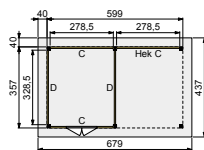

Funderingsplan