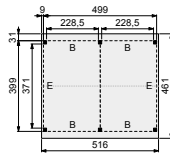

Douglasvision zadeldak Modulair 500x400 cm

Funderingsmaten (bxh): 499x399 cm		
Buitenmaat dak (bxh): 515x461 cm		
Onbehandeld	40635	3.599,-
Kleurloos geïmpregneerd	49635	3.939,-
Groen geïmpregneerd	44635	3.939,-
Bruin gespoten	794167	4.699,-
Wit gespoten	734163	4.699,-
Lichtgrijs gespoten	744162	4.929,-
Antraciet gespoten	764160	4.699,-
Dakpanplatenpakket zwart (29 m²)	15406	799,-