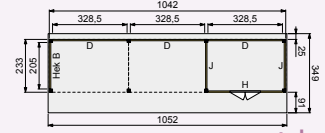

Voorbeeldsamenstelling:

1x Capschuur basis 700x230 cm, onbehandeld	83265	3.219,-
1x Capschuur uitbreidingsmodule 350x230 cm, onbehandeld	83270	1.219,-
1x Achterwand D enkelzijdig Zweeds rabat, zwart geïmpregneerd	87410	369,-
2x Achterwand D dubbelzijdig Zweeds rabat, zwart geïmpregneerd	87500	489,-
1x Voorwand H enkelzijdig Zweeds rabat t.b.v. dubbele deur, zwart geïmpregneerd	87467	459,-
1x Douglas dubbele deur dicht, onbehandeld	40009	585,-
2x Zijwand J enkelzijdig Zweeds rabat, zwart geïmpregneerd	87475	299,-
1x Douglas Hekwerk B, zwart geïmpregneerd	53570	159,-

Prijsindicatie: **7.586,-**