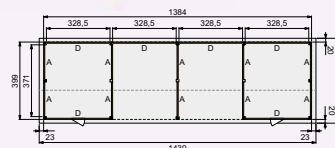

Voorbeeldsamenstelling:

per stuk

1x Douglasvision Kapschuur New Prestige 1200x400 cm, onbehandeld	83601	9.199,-
8x Zijwand A, enkelzijdig Zweeds rabat, onbehandeld	83130	219,-
2x Achterwand C, dubbelzijdig Zweeds rabat, onbehandeld	83497	249,-
2x Achterwand C, enkelzijdig Zweeds rabat, onbehandeld	83405	279,-
2x Voorwand C t.b.v. dubbele deur, enkelzijdig Zweeds rabat, onbehandeld	83187	309,-
2x Douglas dubbele deur zwart beslag, onbehandeld	40787	635,-
4x Topgevel t.b.v. Douglasvision Kapschuur New Prestige, onbehandeld	83204	119,-

Prijsindicatie: **14.371,-**