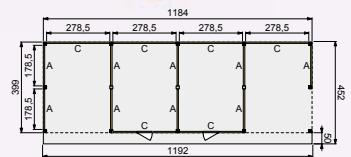

4

Voorbeeldsamenstelling:

per stuk

1x Buitenverblijf basis 600x400 cm, onbehandeld	83055	3.279,-
2x Buitenverblijf uitbreidingsmodule 300x400 cm, onbehandeld	83060	1.419,-
9x Wand A blokhutprofiel, onbehandeld	83075	219,-
4x Wand C blokhutprofiel, onbehandeld	83085	279,-
2x Wand C blokhutprofiel t.b.v. enkele deur, onbehandeld	83106	259,-
1x Douglas enkele deur dicht, linksdraaiend, onbehandeld	40008	359,-
1x Douglas enkele deur dicht, rechtsdraaiend, onbehandeld	40008-R	359,-
3x Extra staander, onbehandeld	83240	79,95

Prijsindicatie: **10.679,85**

Douglasvislon overkappingen

Buitenverblijven | Modulair

Voor alle informatie over de wanden zie pagina 82 t/m 85. Voor alle informatie over deuren, ramen & accessoires zie pagina 222 t/m 240. Voor hemelwaterafvoersets zie pagina 236.