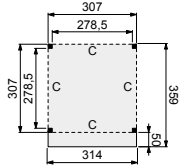

Douglasvision buitenverblijf Modulair 310x310 cm

Funderingsmaten (bxh): 307x307 cm		
Buitenmaat dak (bxh): 314x359 cm		
Onbehandeld	83000	2.129,-
Kleurloos geïmpregneerd	84000	2.375,-
Groen geïmpregneerd	85000	2.375,-
Bruin gespoten	797601	2.589,-
Wit gespoten	737607	2.709,-
Lichtgrijs gespoten	747606	2.589,-
Antraciet gespoten	767604	2.589,-