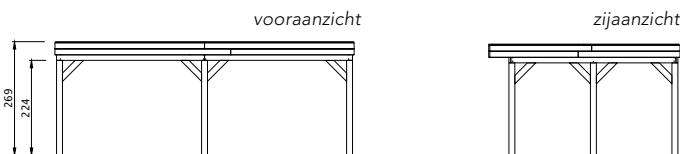

Buitenverblijf Modulair 600x400 cm

- Doorloophoogte 224 cm
- Hoogte ca. 269 cm

! Elk Douglasvision buitenverblijf kan naar eigen wens worden samengesteld. Daarvoor is het noodzakelijk om bij opdracht een funderingsplan met de gewenste maatvoering en wandindeling bij te voegen.

Funderingsplan