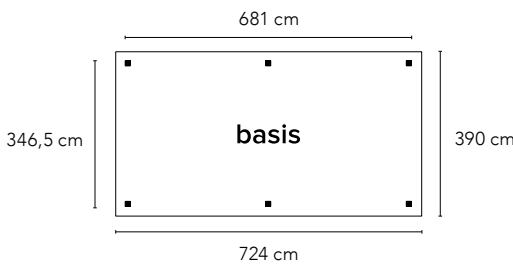

Living Modulair Excellent 700

Onbehandeld	710204	2.399,-
Groen geïmpregneerd	721484	2.675,-
Wit gespoten	730202	3.249,-
Lichtgrijs gespoten	740201	3.099,-
Antraciet gespoten	760209	3.099,-
Bruin gespoten	780207	3.099,-

Max. 6 wandelementen + 4 extra staanders