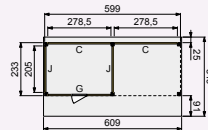

Voorbeeldsamenstelling:

1x Capschuur basis 600x230 cm, onbehandeld	83255	2.829,-
2x Achterwand C blokhutprofiel, onbehandeld	83315	249,-
1x Voorwand G blokhutprofiel t.b.v. enkele deur, onbehandeld	83356	375,-
1x Douglas 8-ruits enkele deur, rechtsdraaiend, onbehandeld	40801-R	375,-
2x Zijwand J blokhutprofiel, onbehandeld	83385	369,-

Prijsindicatie: **4.815,-**