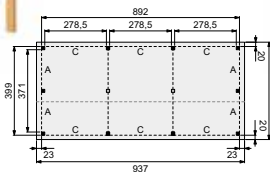

Douglasvision kapschuren Prestige

Douglasvision Kapschuur New Prestige 900x400 cm

Onbehandeld	83591	6.599,-
Kleurloos geïmpregneerd	84591	7.299,-
Groen geïmpregneerd	85591	7.299,-
Bruin gespoten	790329	8.099,-
Wit gespoten	730325	8.399,-
Lichtgrijs gespoten	740324	8.099,-
Antraciet gespoten	760322	8.099,-