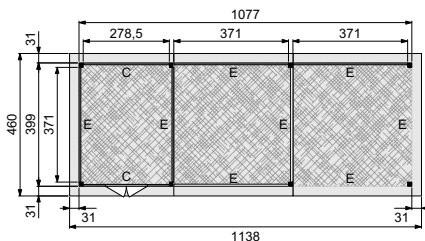

3 Vul de tuinkamer in naar eigen wens

Zie voor wanden, hekken, deuren en ramen pagina 28-29, 34-37 en 224-233.