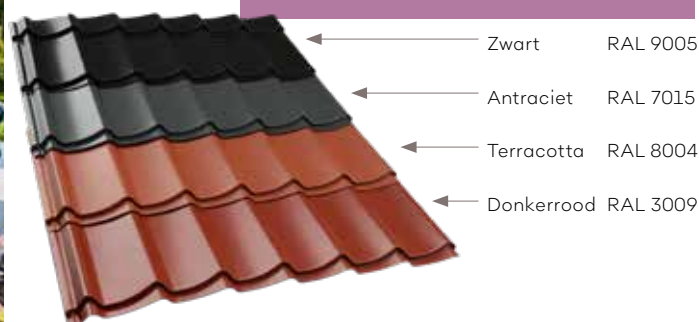

TIP!

Dakpanplatenpakketten, goten en bijbehorende accessoires kunt u vinden op pagina 234-236.