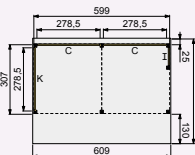

Voorbeeldsamenstelling:

1x Kapschuur basis 600x310 cm, onbehandeld
2x Achterwand C dubbelzijdig Zweeds rabat, zwart geïmpregneerd
1x Zijwand K dubbelzijdig Zweeds rabat, zwart geïmpregneerd
1x Zijwand I dubbelzijdig Zweeds rabat, zwart geïmpregneerd

83285	2.999,-
87495	439,-
87515	529,-
87505	449,-

Prijsindicatie: **4.855,-**

per stuk