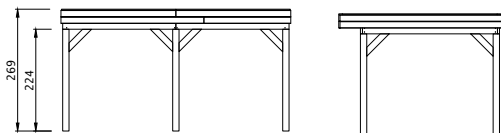

vooraanzicht

zij aanzicht

Buitenverblijf Modulair 500x310 cm

- Doorloophoogte 224 cm
- Hoogte ca. 269 cm

Elk Douglasvision buitenverblijf kan naar eigen wens worden samengesteld. Daarvoor is het noodzakelijk om bij opdracht een funderingsplan met de gewenste maatvoering en wandindeling bij te voegen.