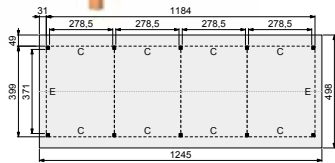

Douglasvision zadeldak Prestige 1200x400 cm

Funderingsmaten (bxd): 1184x399 cm		
Buitenmaat dak (bxd): 1245x498 cm		
Onbehandeld	83570	7.559,-
Kleurloos geïmpregneerd	84570	8.389,-
Groen geïmpregneerd	85570	8.389,-
Bruin gespoten	799308	9.859,-
Wit gespoten	739304	9.859,-
Lichtgrijs gespoten	749303	10.239,-
Antraciet gespoten	769301	9.859,-
Dakpanplatenpakket zwart (71 m²)	15413	1.699,-