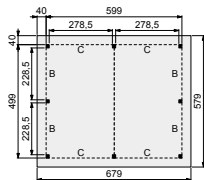

Douglasvision buitenverblijf Prestige 600x500 cm

Funderingsmaten (bxh): 599x499 cm
Buitenmaat dak (bxh): 679x579 cm
Onbehandeld
Kleurloos geïmpregneerd
Groen geïmpregneerd
Bruin gespoten
Wit gespoten
Lichtgrijs gespoten
Antraciet gespoten

83520	5.699,-
84520	6.199,-
85520	6.199,-
798400	6.779,-
738406	7.149,-
748405	6.779,-
768403	6.779,-