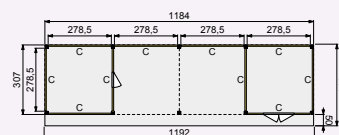

Voorbeeldsamenstelling:

1x Buitenverblijf basis 600x310 cm, onbehandeld	83025	2.829,-
2x Uitbreidingsmodule 300x310 cm, onbehandeld	83030	1.239,-
8x Wand C blokhutprofiel, onbehandeld	83085	279,-
1x Wand C blokhutprofiel t.b.v. enkele deur, onbehandeld	83106	259,-
1x Douglas enkele deur met zwart beslag, rechtsdraaiend, onbehandeld	40782-R	375,-
1x Wand C blokhutprofiel t.b.v. dubbele deur, onbehandeld	83121	239,-
1x Douglas dubbele deur met zwart beslag, onbehandeld	40787	635,-

Prijsindicatie: **9.047,-**

Douglasvision overkappingen

Buitenverblijven | Modulair