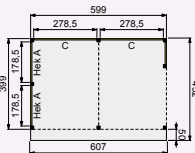

1

Voorbeeldsamenstelling:

per stuk

1x Buitenverblijf basis 600x400 cm, kleurloos geïmpregneerd	84055	3.559,-
2x Wand C dubbelzijdige verticale wand, lichtgrijs gespoten	742755	729,-
2x Douglas hekwerk met kruis A, lichtgrijs gespoten	743608	169,-
1x Douglas shutter-element, lichtgrijs gespoten	749051	289,-

Prijsindicatie: **5.644,-**