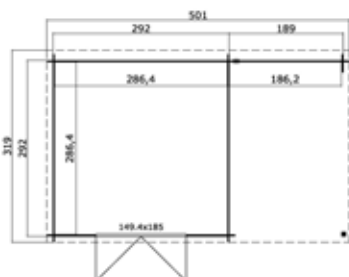

Blokhut Tampa