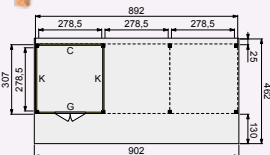

Voorbeeldsamenstelling:

1x Kapschuur basis 600x310 cm, onbehandeld
1x Kapschuur uitbreidingsmodule 300x310 cm, onbehandeld
1x Achterwand C enkelzijdig Zweeds rabat, lichtgrijs gespoten
1x Voorwand G enkelzijdig Zweeds rabat t.b.v. dubbele deur, lichtgrijs gespoten
1x Douglas dubbele deur met zwart beslag, onbehandeld
2x Zijwand K enkelzijdig Zweeds rabat, lichtgrijs gespoten

83285	2.999,-
83290	1.179,-
740867	399,-
741314	559,-
40787	635,-
741567	449,-

Prijsindicatie: **6.669,-**

per stuk