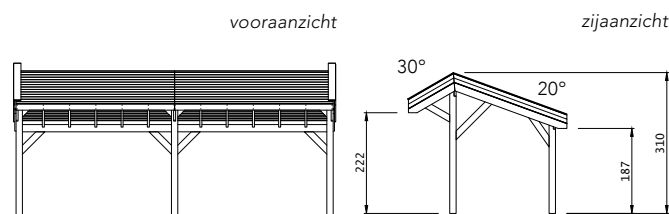

Kapschuur Modulair 700x230 cm

- Hoogte 310 cm

Elke Douglasvision kapschuur kan naar eigen wens worden samengesteld. Daarvoor is het noodzakelijk om bij opdracht een funderingsplan met de gewenste maatvoering en wandindeling bij te voegen.

Funderingsplan