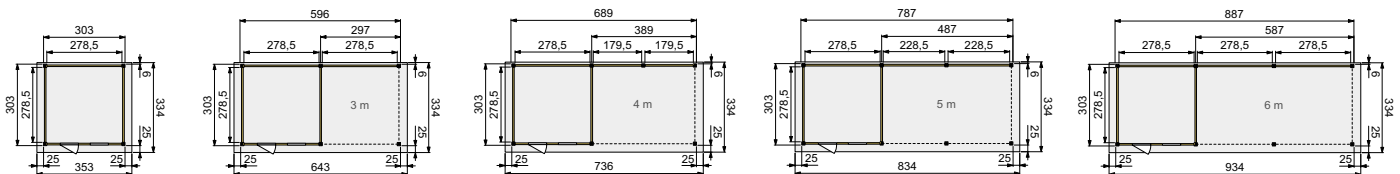

Tapuit

	Met luifel 3 m		Met luifel 4 m		Met luifel 5 m		Met luifel 6 m			
Funderingsmaat (bxh)	303x303 cm		689x303 cm		787x303 cm		887x303 cm			
Buitenmaat dak (bxh)	353x334 cm		643x334 cm		834x334 cm		934x334 cm			
Onbehandeld	18994	2.249,-	18995	3.129,-	18996	3.499,-	18997	3.909,-	18998	4.299,-
Groen geïmpregneerd	88994	2.539,-	88995	3.489,-	88996	3.889,-	88997	4.359,-	88998	4.799,-
Kleurloos geïmpregneerd	717524	2.539,-	717579	3.489,-	717623	3.889,-	717678	4.359,-	717722	4.799,-

In kleurcombinatie

Basis, deur, raam	Wand	Met luifel 3 m		Met luifel 4 m		Met luifel 5 m		Met luifel 6 m			
Wit	Wit	366272	3.589,-	366425	5.019,-	366579	5.639,-	366722	6.149,-	366876	6.689,-
Wit	Lichtgrijs	366326	3.289,-	366470	4.599,-	366623	5.139,-	366777	5.649,-	366920	6.189,-
Wit	Antraciet	366371	3.289,-	366524	4.599,-	366678	5.139,-	366821	5.649,-	366975	6.189,-
Lichtgrijs	Wit	376271	3.289,-	376424	4.599,-	376578	5.139,-	376721	5.649,-	376875	6.189,-
Lichtgrijs	Lichtgrijs	376325	3.289,-	376479	4.599,-	376622	5.139,-	376776	5.649,-	376929	6.189,-
Lichtgrijs	Antraciet	376370	3.289,-	376523	4.599,-	376677	5.139,-	376820	5.649,-	376974	6.189,-
Antraciet	Wit	386270	3.289,-	386423	4.599,-	386577	5.139,-	386720	5.649,-	386874	6.189,-
Antraciet	Lichtgrijs	386324	3.289,-	386478	4.599,-	386621	5.139,-	386775	5.649,-	386928	6.189,-
Antraciet	Antraciet	386379	3.289,-	386522	4.599,-	386676	5.139,-	386829	5.649,-	386973	6.189,-

Extra's

Vloer onbehandeld	18435	265,-	18435	265,-	18435	265,-	18435	265,-	18435	265,-
Vloer groen geïmpregneerd	88435	305,-	88435	305,-	88435	305,-	88435	305,-	88435	305,-
Aluminium daktrim	40091	92,50	40098	129,-	40098	129,-	40099	165,-	40099	165,-