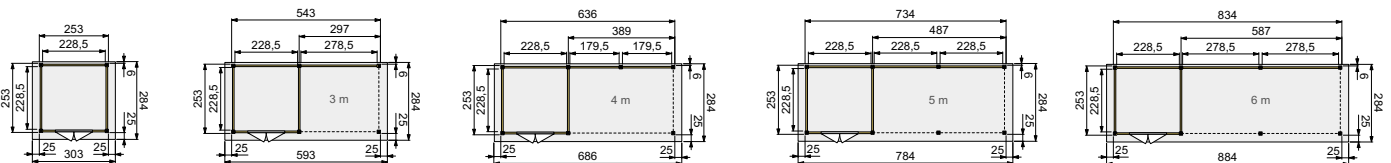

- Scandinavisch vuren
- 12x12 staanders, duplo verlijmd
- Zware gordingen, ringbalken en schoren
- Geleverd met EPDM-rubberfolie
- Houten daktrimmen
- Geleverd met dubbele glasdeur
- Glasdeur is zonder dorpel, voor gemakkelijke instap
- Luifel kan zowel links als rechts worden geplaatst

- Buitenmaat is inclusief overstek
- Overstek voorzijde: 25 cm
- Overstek zijanten: 25 cm
- Geen overstek aan achterzijde
- Het plaatsen van zijwanden is mogelijk, zie pagina 163
- Geleverd met verticale dakdoorvoer, voor hemelwaterafvoersets zie pagina 236
- Maatwerk is mogelijk!