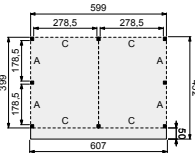

Douglasvislon Buitenverblijf basis 600x400 cm

Funderingsmaten (bxh): 599x399 cm
Buitenmaat dak (bxh): 607x452 cm

Onbehandeld	83055	3.279,-
Kleurloos geïmpregneerd	84055	3.559,-
Groen geïmpregneerd	85055	3.559,-
Bruin gespoten	798158	4.209,-
Wit gespoten	738154	4.399,-
Lichtgrijs gespoten	748153	4.209,-
Antraciet gespoten	768151	4.209,-