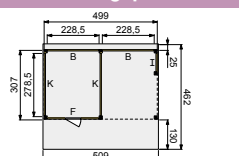

Funderingsplan