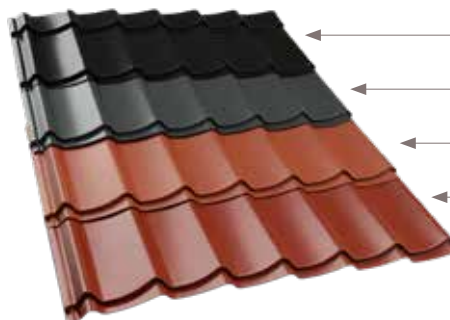

Zwart RAL 9005

Antraciet RAL 7015

Terracotta RAL 8004

Donkerrood RAL 3009

Zadeldak Topgevel Kapschuur Topgevel

Onbehandeld	678924 149,-	673486 89,-
Groen geïmpregneerd	688923 159,-	683485 99,-
Wit gespoten	735979 249,-	733487 149,-
Lichtgrijs gespoten	745978 249,-	743486 149,-
Antraciet gespoten	765976 249,-	763484 149,-
Zwart gespoten	775975 249,-	773483 149,-

TIP!

Dakpanplatenpakketten, goten en bijbehorende accessoires kunt u vinden op pagina 234-236.