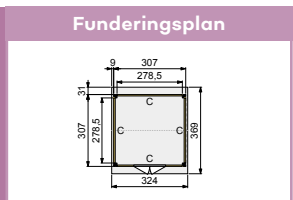

Elk Douglasvision zadeldak kan naar eigen wens worden samengesteld. Daarvoor is het noodzakelijk om bij opdracht een funderingsplan met de gewenste maatvoering en wandindeling bij te voegen.