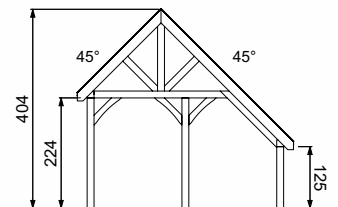

Hillhout Kapschuur Modulair Excellent 400 NIEUW

Tuinverblijven
Excellent

Hillhout Kapschuur Modulair Excellent 400

De Hillhout Kapschuur Modulair Excellent kan volledig worden samengesteld en worden ingedeeld naar eigen wens. Het modulaire concept is zeer flexibel waardoor er erg veel mogelijk is qua indeling.

Bij de modulaire tuinverblijven stelt u zelf de basis van het tuinverblijf samen door te kiezen uit een linkerdeel en een rechterdeel. Optioneel kan een extra tussenstuk worden toegevoegd om het verblijf in de breedte nog verder uit te breiden.

Technische gegevens

Gemaakt van geschaafd Noord-Europees vurenhout

Doorloophoogte:	224 cm
Totale hoogte:	404 cm
Achterwandhoogte:	125 cm
Standers:	14x14 cm
Ringbalken:	14x14 cm
Spanten:	6,5x14 cm
Nokgording:	6,5x14 cm
Schoren:	6,5x14 cm
Dakbeschoot:	1,6x9 cm
Boeiboorden:	2,8x19,5 cm
Windveren:	2,8x19,5 cm
Optionele zolder mogelijk	
Exclusief dakbedekking	

De Hillhout Kapschuur Excellent is beschikbaar in onderstaande kleuren:

RAL nummers zijn bij benadering. Kleuren kunnen iets afwijken i.v.m. natuurlijk karakter van de ondergrond (hout). Kleur van drukwerk kan afwijken van de werkelijkheid.