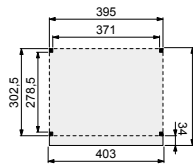

Alle onderdelen zijn exclusief voorbereiding.

vooraanzicht

zij aanzicht

DHZ
Buitenverblijf
400x300 cm

DHZ
Buitenverblijf
530x300 cm
600x300 cm
700x300 cm

- Doorloophoogte 235 cm
- Hoogte ca. 272 cm

Douglasvision DHZ buitenverblijf 400x300 cm