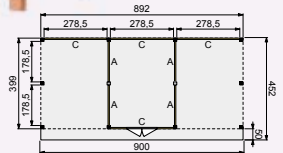

Douglasvislon Buitenverblijf basis 600x400 cm

Funderingsmaten (bxh): 599x399 cm
Buitenmaat dak (bxh): 607x452 cm

Onbehandeld	83055	3.279,-
Kleurloos geïmpregneerd	84055	3.559,-
Groen geïmpregneerd	85055	3.559,-
Bruin gespoten	798158	4.209,-
Wit gespoten	738154	4.399,-
Lichtgrijs gespoten	748153	4.209,-
Antraciet gespoten	768151	4.209,-

Het basispakket is te vergroten met één of meerdere uitbreidingssets.

Douglasvislon Buitenverblijf Uitbreidingsmodule 300x400 cm

Onbehandeld	83060	1.419,-
Kleurloos geïmpregneerd	84060	1.549,-
Groen geïmpregneerd	85060	1.549,-
Bruin gespoten	798202	1.789,-
Wit gespoten	738208	1.869,-
Lichtgrijs gespoten	748207	1.789,-
Antraciet gespoten	768205	1.789,-

1

Voorbeeldsamenstelling:

per stuk

1x Buitenverblijf basis 600x400 cm, kleurloos geïmpregneerd	84055	3.559,-
2x Wand C dubbelzijdige verticale wand, lichtgrijs gespoten	742755	729,-
2x Douglas hekwerk met kruis A, lichtgrijs gespoten	743608	169,-
1x Douglas shutter-element, lichtgrijs gespoten	749051	289,-

Prijsindicatie: **5.644,-**

2

Voorbeeldsamenstelling:

per stuk

1x Buitenverblijf basis 600x400 cm, onbehandeld	83055	3.279,-
1x Buitenverblijf uitbreidingsmodule 300x400 cm, onbehandeld	83060	1.419,-
4x Wand A enkelzijdig Zweeds rabat, onbehandeld	83130	219,-
1x Wand C enkelzijdig Zweeds rabat, onbehandeld	83140	299,-
1x Wand C enkelzijdig Zweeds rabat t.b.v. dubbele deur, onbehandeld	83187	309,-
1x Douglas 8-ruits dubbele deur, onbehandeld	40800	589,-
2x Wand C dubbelzijdig Zweeds rabat, onbehandeld	83225	419,-
2x Extra staander, onbehandeld	83240	79,95

Prijsindicatie: **7.768,90**

3

Voorbeeldsamenstelling:

per stuk