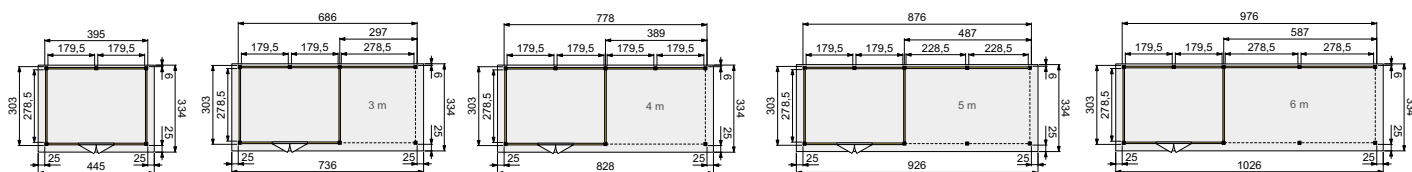

- Scandinavisch vuren
- 12x12 standers, duplo verlijmd
- Zware gordingen, ringbalken en schoren
- Geleverd met EPDM-rubberfolie
- Houten daktrimmen
- Geleverd met dubbele glasdeur
- Glasdeur is zonder dorpel, voor gemakkelijke instap
- Luifel kan zowel links als rechts worden geplaatst

- Buitenmaat is inclusief overstek
- Overstek voorzijde: 25 cm
- Overstek zijanten: 25 cm
- Geen overstek aan achterzijde
- Het plaatsen van zijwanden is mogelijk, zie pagina 163
- Geleverd met verticale dakdoorvoer, voor hemelwaterafvoersets zie pagina 236
- Maatwerk is mogelijk!