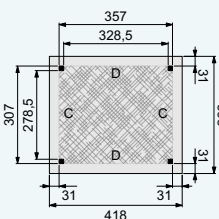

Kies de afmeting die u past

Om de basis van de tuinkamer aan te vullen en naar wens in te delen heeft u wanden, hekken, deuren en ramen nodig, zie pagina 28-29, 34-37 en 224-233. Voor accessoires zoals poeren, daktrimmen, HWA, e.d. zie pagina 236-239.

Hillhout

Tuinkamer Excellent 300	Breedtemaat A	Breedtemaat B	Breedtemaat C	Breedtemaat D	Breedtemaat E
Onbehandeld	678009 1.899,-	678054 2.099,-	678108 2.299,-	678153 2.499,-	678207 2.699,-
Wit gespoten	731070 2.399,-	731124 2.649,-	731179 2.899,-	731223 3.149,-	731278 3.399,-
Lichtgrijs gespoten	741079 2.299,-	741123 2.549,-	741178 2.799,-	741222 3.049,-	741277 3.299,-
Antraciet gespoten	761077 2.299,-	761121 2.549,-	761176 2.799,-	761220 3.049,-	761275 3.299,-