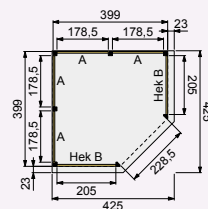

Douglasvision hoekmodel Modulair 310x310 cm

Funderingsmaten (bxh): 307x307 cm

Buitenmaat dak (bxh): 332x332 cm

Onbehandeld	710952	2.229,-
Kleurloos geïmpregneerd	718651	2.449,-
Groen geïmpregneerd	85700	2.449,-
Bruin gespoten	790619	2.669,-
Wit gespoten	730615	2.799,-
Lichtgrijs gespoten	740614	2.669,-
Antraciet gespoten	760612	2.669,-

Voorbeeldsamenstelling

per stuk

1x Buitenverblijf Hoekmodel Modulair 310x310 cm, onbehandeld	710952	2.229,-
2x Wand C blokhutprofiel, onbehandeld	83085	279,-

Prijsindicatie: **2.787,-**

Douglasvision hoekmodel Modulair 400x400 cm

Funderingsmaten (bxh): 399x399 cm

Buitenmaat dak (bxh): 425x425 cm

Onbehandeld	711003	2.899,-
Kleurloos geïmpregneerd	718705	3.159,-
Groen geïmpregneerd	85705	3.159,-
Bruin gespoten	790664	3.579,-
Wit gespoten	730660	3.749,-
Lichtgrijs gespoten	740669	3.579,-
Antraciet gespoten	760667	3.579,-

1

Voorbeeldsamenstelling

per stuk

1x Buitenverblijf Hoekmodel Modulair 400x400 cm, groen geïmpregneerd	85705	3.159,-
4x Wand A dubbelzijdig Zweeds rabat, zwart geïmpregneerd	87215	389,-
2x Douglas hekwerk B, zwart geïmpregneerd	53570	159,-

Prijsindicatie: **5.033,-**

Douglas hekwerk B in het werk op maat zagen.

2

Voorbeeldsamenstelling

per stuk

1x Buitenverblijf Hoekmodel Modulair 400x400 cm, onbehandeld	711003	2.899,-
4x Wand A enkelzijdig Zweeds rabat, zwart geïmpregneerd	87130	249,-
1x Wand B enkelzijdig Zweeds rabat t.b.v. dubbele deur, zwart geïmpregneerd	87182	295,-
2x Wand M enkelzijdig Zweeds rabat, zwart geïmpregneerd	87153	275,-
1x Douglas dubbele deur dicht, onbehandeld	40009	585,-

Prijsindicatie: **5.325,-**