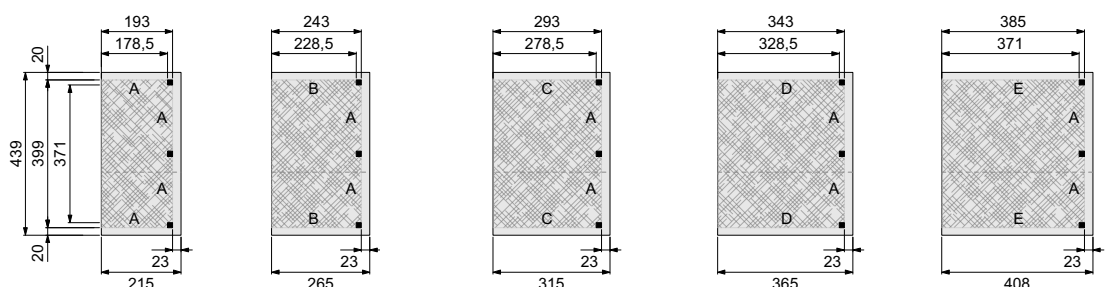

R Rechterdeel (essentieel)

Het rechterdeel maakt de Hillhout Kapschuur Modulair Excellent compleet, dit deel moet altijd worden gecombineerd met een linkerdeel. Eventueel kan het verblijf nog verder worden vergroot door gebruik te maken van een tussenstuk.

	Breedtemaat A		Breedtemaat B		Breedtemaat C		Breedtemaat D		Breedtemaat E	
Onbehandeld	679471	1.799,-	679525	1.999,-	679570	2.199,-	679624	2.399,-	679679	2.599,-
Groen geïmpregneerd	689470	1.999,-	689524	2.199,-	689579	2.399,-	689623	2.649,-	689678	2.849,-
Wit gespoten	736525	2.299,-	736570	2.549,-	736624	2.799,-	736679	3.049,-	736723	3.299,-
Lichtgrijs gespoten	746524	2.199,-	746579	2.449,-	746623	2.699,-	746678	2.949,-	746722	3.199,-
Antraciet gespoten	766522	2.199,-	766577	2.449,-	766621	2.699,-	766676	2.949,-	766720	3.199,-