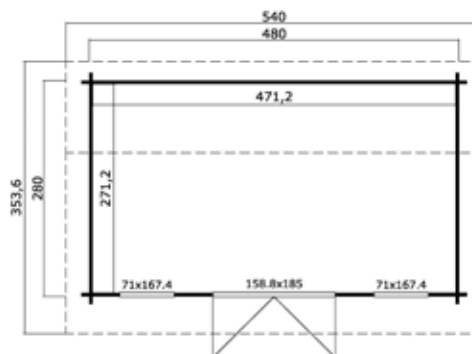

Blokhut Oxfordshire 53

HOUTDIKTE
44

DUBBELE
GLAS
VEER & LOOP
158,8x185

De stapelblokhut Oxfordshire 53 met ramen en deuren welke zijn voorzien van langwerpige (dubbelglas) ruiten heeft extra veel lichtinval waardoor een prettige ruimte ontstaat. De stapelblokhut is opgebouwd uit robuuste wandbalken van 44 mm dik en heeft een zadeldak. De vloer bestaat uit funderingsregels 4,5x4,5 cm en vloerplanken van 1,8 cm dik.

Algemene gegevens

Nokhoogte	239 cm
Wandhoogte	200 cm
Houtdikte	44 mm
Houtsoort	Scandinavisch vuren
Deuren	1x dubbele glasdeur (158,8x185 cm, deurdikte 42 mm)
Ramen	2x draai-kiep raam (71x167,4 cm)
Glas	Dubbelglas (3/6/3)
Incl. vloer (onbehandeld)	
Incl. bevestigingsmateriaal	
Excl. dakbedekking	

Technische gegevens

Funderingsmaat (bxh)	480x280 cm
Buitenmaat dak (bxh)	540x353,6 cm
Pakketmaat (bxh)	630x118x55 cm
Gewicht	1090 kg

Blokhut Oxfordshire 53

Onbehandeld	19578	3.195,-
Wit gespoten	732381	4.670,-
Lichtgrijs gespoten	742380	4.360,-
Antraciet gespoten	762388	4.360,-

(Bij een gespoten blokhut zijn ramen, deuren, gordingen, boeidel en dakhout altijd wit.)

Extra's

Fundamentbalk grenen, groen geïmpregneerd 4,5x9x300 cm	18490	10,95
Fundamentbalk hardhout 4x8,5x300 cm	14076	32,50
Fundamentbalk composiet 4x7,5x300 cm	14087	21,50
Dakgootset 2 m, basisset	25290	75,00
Dakgootset 2 m, uitbreidingsset	25291	49,50
Ventilatierooster, per 2	19780	9,95
Dakleer op rol, 10 m (1x10 m)	18346	29,95
Dakleer op rol, 15 m (1x15 m)	18396	44,95

Benodigd dakleer of shingles 3x 15 m (18396), of 8x pak shingles (zie pagina 215)
Benodigde dakgotensets 2x basisset (25290) + 4x uitbreidingsset (25291)