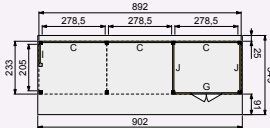

Voorbeeldsamenstelling:

1x Capschuur basis 600x230 cm, bruin gespoten	799803	3.549,-
1x Capschuur uitbreidingsmodule 300x230 cm, bruin gespoten	799858	1.349,-
1x Achterwand C enkelzijdig Zweeds rabat, wit gespoten	730868	399,-
2x Achterwand C dubbelzijdig Zweeds rabat, wit gespoten	731667	599,-
1x Voorwand G enkelzijdig Zweeds rabat t.b.v. dubbele deur, wit gespoten	731315	559,-
1x Douglas dubbele deur met zwart beslag, bruin gespoten	798011	779,-
1x Zijwand I dubbelzijdig Zweeds rabat incl. extra staander, wit gespoten	731766	489,-
2x Zijwand J enkelzijdig Zweeds rabat, wit gespoten	731513	409,-

Prijsindicatie: **9.140,-**