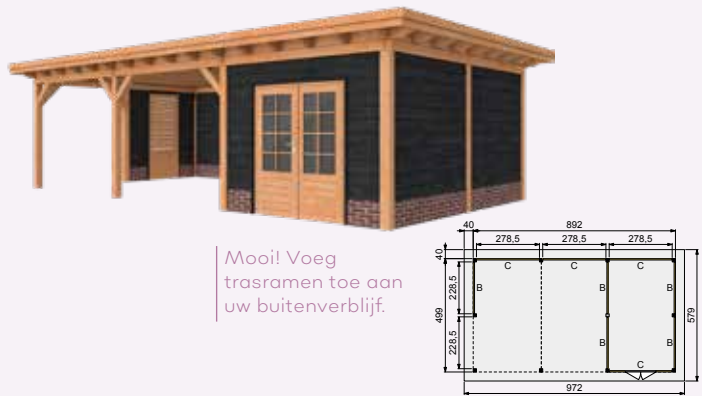

Mooi! Voeg trasramen toe aan uw buitenverblijf.

Voorbeeldsamenstelling:

per stuk

1x Buitenverblijf Prestige 900x500 cm, onbehandeld	83530	7.100,-
4x Wand B enkelzijdig Zweeds rabat, zwart geïmpregneerd	87135	289,-
1x Wand B dubbelzijdig Zweeds rabat, zwart geïmpregneerd	87220	439,-
1x Wand C enkelzijdig Zweeds rabat, zwart geïmpregneerd	87140	359,-
1x Wand C enkelzijdig Zweeds rabat t.b.v. dubbele deur, zwart geïmpregneerd	87187	369,-
2x Wand C dubbelzijdig Zweeds rabat, zwart geïmpregneerd	87225	479,-
1x Douglas 8-ruits dubbele deur, onbehandeld	40800	589,-
2x Trasraam A type steenstrip	83610	175,-
5x Trasraam B type steenstrip	83615	225,-
5x Trasraam C type steenstrip	83620	275,-
1x Douglas shutter-element, onbehandeld	40795	189,-

Prijsindicatie: **14.009,-**