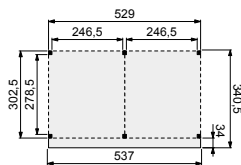

Douglasvision DHZ buitenverblijf 530x300 cm

Funderingsmaten (bxh): 529x302,5 cm
Buitenmaat dak (bxh): 537x340,5 cm
Onbehandeld
Groen geïmpregneerd

711300 **1.429,-**
85735 **1.629,-**