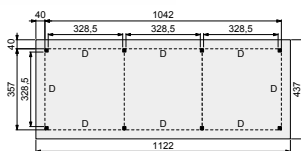

Douglasvision buitenverblijf Prestige

1050x360 & 1050x500

Voeg een douglas shutterscherm toe als decoratief element.

Douglasvision buitenverblijf Prestige 1050x360 cm

Funderingsmaten (bxh): 1042x357 cm
 Buitenmaat dak (bxh): 1122x437 cm
 Onbehandeld
 Kleurloos geïmpregneerd
 Groen geïmpregneerd
 Bruin gespoten
 Wit gespoten
 Lichtgrijs gespoten
 Antraciet gespoten