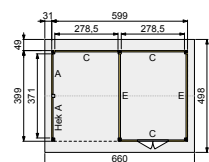

Funderingsplan