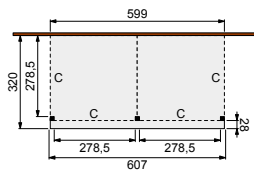

Funderingsmaat (bxd)	599x293 cm	
Buitenmaat dak (bxd)	607x320 cm	
Onbehandeld	40770	2.349,-
Kleurloos geïmpregneerd	49770	2.719,-
Groen geïmpregneerd	44770	2.719,-
Bruin gespoten	799605	3.049,-
Wit gespoten	739601	3.199,-
Lichtgrijs gespoten	749600	3.049,-
Antraciet gespoten	769608	3.049,-