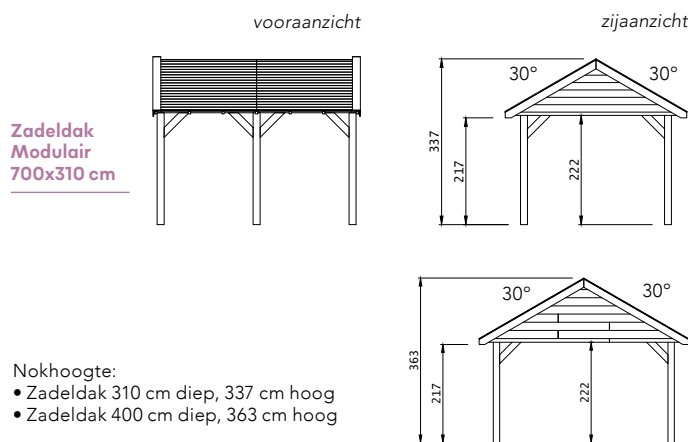

RAL nummers zijn bij benadering. Kleuren kunnen iets afwijken i.v.m. natuurlijk karakter van de ondergrond (hout). Kleur van drukwerk kan afwijken van de werkelijkheid.