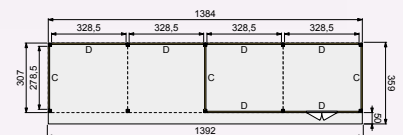

Voorbeeldsamenstelling:

1x Buitenverblijf basis 700x310 cm, antraciet gespoten	767956	3.999,-
2x Buitenverblijf uitbreidingsmodule 350x310 cm, antraciet gespoten	768007	1.819,-
3x Wand C blokhutprofiel, onbehandeld	83085	279,-
5x Wand D blokhutprofiel, onbehandeld	83090	329,-
1x Wand D blokhutprofiel t.b.v. dubbele deur, onbehandeld	83126	289,-
1x Douglas dubbele deur dicht, onbehandeld	40009	585,-

Prijsindicatie: **10.993,-**

per stuk

Douglasvision overkappingen

Buitenverblijven | Modulair