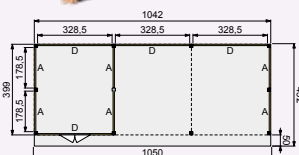

Voorbeeldsamenstelling:

per stuk

1x Buitenverblijf basis 700x400 cm, onbehandeld	83065	3.699,-
1x Buitenverblijf uitbreidingsmodule 350x400 cm, onbehandeld	83070	1.659,-
4x Wand A enkelzijdig Zweeds rabat, zwart geïmpregneerd	87130	249,-
2x Wand A dubbelzijdig Zweeds rabat, zwart geïmpregneerd	87215	389,-
1x Wand D enkelzijdig Zweeds rabat, zwart geïmpregneerd	87145	379,-
1x Wand D enkelzijdig Zweeds rabat t.b.v. dubbele deur, zwart geïmpregneerd	87192	389,-
1x Douglas 8-ruits dubbele deur, onbehandeld	40800	589,-
2x Wand D dubbelzijdig Zweeds rabat, zwart geïmpregneerd	87230	539,-
1x Extra staander, onbehandeld	83240	79,95

Prijsindicatie: **9.646,95**