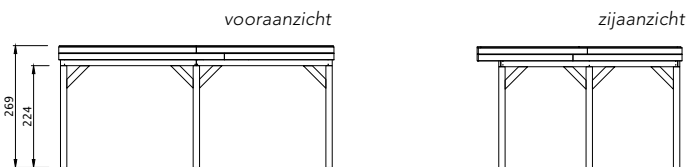

Buitenverblijf Modulair 600x400 cm

- Doorloophoogte 224 cm
- Hoogte ca. 269 cm

Elk Douglasvision buitenverblijf kan naar eigen wens worden samengesteld. Daarvoor is het noodzakelijk om bij opdracht een funderingsplan met de gewenste maatvoering en wandindeling bij te voegen.

Funderingsplan