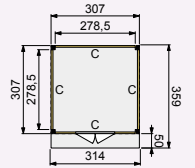

Voorbeeldsamenstelling

		per stuk
1x Buitenverblijf 310x310 cm, onbehandeld	83000	2.129,-
3x Wand C blokhutprofiel, onbehandeld	83085	279,-
1x Wand C blokhutprofiel t.b.v. dubbele deur, onbehandeld	83121	239,-
1x Douglas dubbele deur dicht, onbehandeld	40009	585,-

Prijsindicatie: **3.790,-**