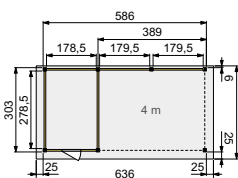

Kiekendief

Met luifel 3 m

Met luifel 4 m

Met luifel 5 m

Met luifel 6 m

	Funderingsmaat (bxd)	203x303 cm	493x303 cm	586x303 cm	684x303 cm	784x303 cm				
	Buitenmaat dak (bxd)	253x334 cm	549x334 cm	636x334 cm	734x334 cm	834x334 cm				
Onbehandeld	19797	1.869,-	19812	2.739,-	19817	3.039,-	19822	3.369,-	19827	3.569,-
Groen geïmpregneerd	88797	2.099,-	88812	3.059,-	88817	3.399,-	88822	3.769,-	88827	3.999,-
Kleurloos geïmpregneerd	715520	2.099,-	715575	3.059,-	715629	3.399,-	715674	3.769,-	715728	3.999,-

In kleurcombinatie

Basis en deur

Wand											
Wit	Wit	360270	2.999,-	360423	4.449,-	360577	4.899,-	360720	5.369,-	360874	5.799,-
Wit	Lichtgrijs	360324	2.699,-	360478	4.049,-	360621	4.499,-	360775	4.969,-	360928	5.299,-
Wit	Antraciet	360379	2.699,-	360522	4.049,-	360676	4.499,-	360829	4.969,-	360973	5.299,-
Lichtgrijs	Wit	370279	2.699,-	370422	4.049,-	370576	4.499,-	370729	4.969,-	370873	5.299,-
Lichtgrijs	Lichtgrijs	370323	2.699,-	370477	4.049,-	370620	4.499,-	370774	4.969,-	370927	5.299,-
Lichtgrijs	Antraciet	370378	2.699,-	370521	4.049,-	370675	4.499,-	370828	4.969,-	370972	5.299,-
Antraciet	Wit	380278	2.699,-	380421	4.049,-	380575	4.499,-	380728	4.969,-	380872	5.299,-
Antraciet	Lichtgrijs	380322	2.699,-	380476	4.049,-	380629	4.499,-	380773	4.969,-	380926	5.299,-
Antraciet	Antraciet	380377	2.699,-	380520	4.049,-	380674	4.499,-	380827	4.969,-	380971	5.299,-

Extra's

Vloer onbehandeld	19807	185,-	19807	185,-	19807	185,-	19807	185,-	19807	185,-
Vloer groen geïmpregneerd	88807	225,-	88807	225,-	88807	225,-	88807	225,-	88807	225,-
Aluminium daktrim	40091	92,50	40098	129,-	40098	129,-	40099	165,-	40099	165,-

Voor maatwerk mogelijkheden zie pagina 244.