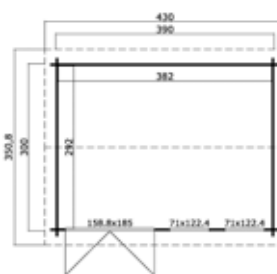

Blokhut Anguillita

HOUTDIKTE
40 mm

DUBBELE
VEB- & GROEF
VERBODING

Algemene gegevens

Nokhoogte	245 cm
Wandhoogte	211 cm
Houtdikte	40 mm
Houtsoort	Scandinavisch vuren
Deuren	1x dubbele glasdeur (158,8x185 cm, deurdikte 42 mm)
Ramen	2x draai-kiep raam (71x122,4 cm)
Glas	Dubbelglas (3/6/3)
Incl. vloer (onbehandeld)	
Incl. bevestigingsmateriaal	
Excl. dakbedekking	

Technische gegevens

Funderingsmaat (bxd)	390x300 cm
Buitenmaat dak (bxd)	430x350,8 cm
Pakketmaat (bxdxh)	440x118x70 cm
Gewicht	955 kg

Blokhut Anguillita

Onbehandeld	19563	2.745,-
Wit gespoten	731582	4.110,-
Lichtgrijs gespoten	741581	3.825,-
Antraciet gespoten	761589	3.825,-

(Bij een gespoten blokhut zijn ramen, deuren, gordingen, boeidelen en dakhout altijd wit.)

Extra's

Fundamentbalk grenen, groen geïmpregneerd 4,5x9x300 cm	18490	10,95
Fundamentbalk hardhout 4x8,5x300 cm	14076	32,50
Fundamentbalk composiet 4x7,5x300 cm	14087	21,50
Dakgootset 2 m, basisset	25290	75,00
Dakgootset 2 m, uitbreidingsset	25291	49,50
Ventilatierooster, per 2	19780	9,95
Dakleer op rol, 10 m (1x10 m)	18346	29,95
Dakleer op rol, 15 m (1x15 m)	18396	44,95

Benodigd dakleer of shingles 2x 10 m (18346), of 7x pak shingles (zie pagina 215)
Benodigde dakgotensets 2x basisset (25290) + 3x uitbreidingsset (25291)

LASITA MAJA

De stapelblokhut Anguillita biedt veel lichtinval en uitzicht. De blokhut is mede daardoor zeer geschikt als plek om te ontspannen. De blokhut heeft twee draai-kiepramen en dubbele openslaande deuren en is opgebouwd uit wandplanken van 40 mm dik.

Blokhut Anguilla

HOUTDIKTE
40 mm

DUBBELE
VEB- & GROEF
VERBODING

Algemene gegevens