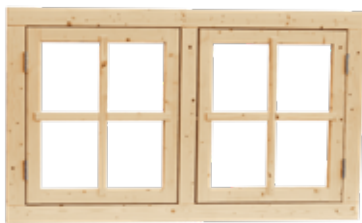

Dubbel uitzetraam

Raamdikte	34 mm		
Glasdikte	4 mm		
Buitenmaat	(bxh) 141x84 cm		
Inbouwmaat	(bxh) 137x77 cm		
Onbehandeld	51730	249,-	
Groen geïmpregneerd	52730	279,-	
Kleurloos geïmpregneerd	719863	279,-	
Wit gespoten	739861	319,-	
Lichtgrijs gespoten	749860	319,-	
Antraciet gespoten	769868	319,-