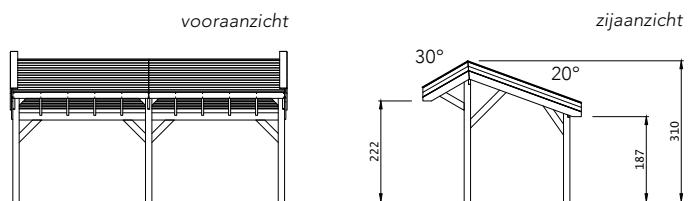

Kapschuur Modulair 600x230 cm

• Hoogte 310 cm

Elke Douglasvision kapschuur kan naar eigen wens worden samengesteld. Daarvoor is het noodzakelijk om bij opdracht een funderingsplan met de gewenste maatvoering en wandindeling bij te voegen.

Funderingsplan