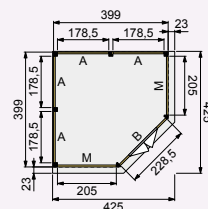

Voorbeeldsamenstelling

per stuk

1x Buitenverblijf Hoekmodel Modulair 400x400 cm, groen geïmpregneerd	85705	3.159,-
4x Wand A dubbelzijdig Zweeds rabat, zwart geïmpregneerd	87215	389,-
2x Douglas hekwerk B, zwart geïmpregneerd	53570	159,-

Prijsindicatie: **5.033,-**

Douglas hekwerk B in het werk op maat zagen.