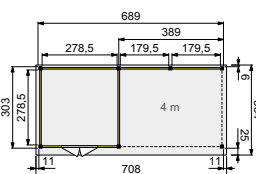

Zweeds Topvision Poolvos

Zadeldak met dubbele deur

Funderingsmaat (bxd)
Buitenmaat dak (bxd)

Met luifel 3 m

596x303 cm
615x334 cm

Met luifel 4 m

689x303 cm
708x334 cm

Met luifel 5 m

787x303 cm
806x334 cm

Met luifel 6 m

887x303 cm
906x334 cm

Onbehandeld	19918	3.679,-	19928	4.229,-	19938	4.499,-	19948	4.799,-
Groen geïmpregneerd	29918	4.079,-	29928	4.669,-	29938	4.969,-	29948	5.299,-
Kleurloos geïmpregneerd	718927	4.079,-	718972	4.669,-	719078	4.969,-	719122	5.299,-

In kleurcombinatie

Basis en deur	Wand								
Wit	Wit	369273	6.259,-	369471	6.979,-	369679	7.489,-	369877	7.759,-
Wit	Lichtgrijs	369327	5.859,-	369525	6.579,-	369723	6.989,-	369921	7.259,-
Wit	Antraciet	369372	5.859,-	369570	6.579,-	369778	6.989,-	369976	7.259,-
Wit	Groen geïmpregneerd	369426	5.059,-	369624	5.679,-	369822	5.989,-	360034	6.159,-
Lichtgrijs	Wit	379272	5.859,-	379470	6.579,-	379678	6.989,-	379876	7.259,-
Lichtgrijs	Lichtgrijs	379326	5.859,-	379524	6.579,-	379722	6.989,-	379920	7.259,-
Lichtgrijs	Antraciet	379371	5.859,-	379579	6.579,-	379777	6.989,-	379975	7.259,-
Antraciet	Wit	389271	5.859,-	389479	6.579,-	389677	6.989,-	389875	7.259,-
Antraciet	Lichtgrijs	389325	5.859,-	389523	6.579,-	389721	6.989,-	389929	7.259,-
Antraciet	Antraciet	389370	5.859,-	389578	6.579,-	389776	6.989,-	389974	7.259,-

(Topgevels worden geleverd in de kleur van de wand)

Extra's

Vloer onbehandeld	19867	195,-	19867	195,-	19867	195,-	19867	195,-
Vloer groen geïmpregneerd	88867	235,-	88867	235,-	88867	235,-	88867	235,-
Dakpanplatenpakket zwart	15438	779,-	15439	849,-	15440	989,-	15441	1.079,-