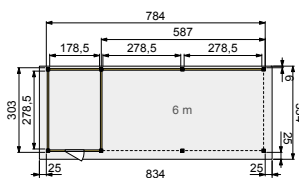

Kiekendief

Met luifel 3 m

Met luifel 4 m

Met luifel 5 m

Met luifel 6 m

	Funderingsmaat (bxd)	203x303 cm	493x303 cm	586x303 cm	684x303 cm	784x303 cm				
	Buitenmaat dak (bxd)	253x334 cm	549x334 cm	636x334 cm	734x334 cm	834x334 cm				
Onbehandeld	19797	1.869,-	19812	2.739,-	19817	3.039,-	19822	3.369,-	19827	3.569,-
Groen geïmpregneerd	88797	2.099,-	88812	3.059,-	88817	3.399,-	88822	3.769,-	88827	3.999,-
Kleurloos geïmpregneerd	715520	2.099,-	715575	3.059,-	715629	3.399,-	715674	3.769,-	715728	3.999,-

In kleurcombinatie

Basis en deur

Wand											
Wit	Wit	360270	2.999,-	360423	4.449,-	360577	4.899,-	360720	5.369,-	360874	5.799,-
Wit	Lichtgrijs	360324	2.699,-	360478	4.049,-	360621	4.499,-	360775	4.969,-	360928	5.299,-
Wit	Antraciet	360379	2.699,-	360522	4.049,-	360676	4.499,-	360829	4.969,-	360973	5.299,-
Lichtgrijs	Wit	370279	2.699,-	370422	4.049,-	370576	4.499,-	370729	4.969,-	370873	5.299,-
Lichtgrijs	Lichtgrijs	370323	2.699,-	370477	4.049,-	370620	4.499,-	370774	4.969,-	370927	5.299,-
Lichtgrijs	Antraciet	370378	2.699,-	370521	4.049,-	370675	4.499,-	370828	4.969,-	370972	5.299,-
Antraciet	Wit	380278	2.699,-	380421	4.049,-	380575	4.499,-	380728	4.969,-	380872	5.299,-
Antraciet	Lichtgrijs	380322	2.699,-	380476	4.049,-	380629	4.499,-	380773	4.969,-	380926	5.299,-
Antraciet	Antraciet	380377	2.699,-	380520	4.049,-	380674	4.499,-	380827	4.969,-	380971	5.299,-

Extra's

Vloer onbehandeld	19807	185,-	19807	185,-	19807	185,-	19807	185,-	19807	185,-
Vloer groen geïmpregneerd	88807	225,-	88807	225,-	88807	225,-	88807	225,-	88807	225,-
Aluminium daktrim	40091	92,50	40098	129,-	40098	129,-	40099	165,-	40099	165,-

Voor maatwerk mogelijkheden zie pagina 244.