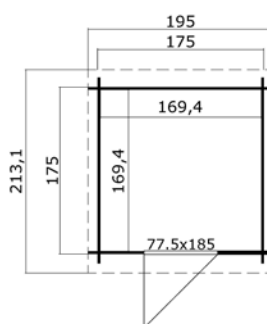

Blokhut Jelle

HOUDDIKTE
28 mm

DUBBELE
VELLA GLAS

Algemene gegevens

Nokhoogte	211 cm
Wandhoogte	188 cm
Houtdikte	28 mm
Houtsoort	Scandinavisch vuren
Deuren	1x 4-ruits enkele glasdeur (77,5x185 cm, deurdikte 28 mm)
Ramen	Geen
Glas	Enkelglas
Incl. bevestigingsmateriaal	
Incl. dakvilt	

Technische gegevens

Funderingsmaat (bxd)	175x175 cm
Buitenmaat dak (bxd)	195x213,1
Pakketmaat (bxdxh)	270x118x41
Gewicht	340 kg

Blokhut Jelle

Onbehandeld	19526	995,-
Groen geïmpregneerd	88526	1.130,-
Wit gespoten	733289	1.515,-
Lichtgrijs gespoten	743288	1.395,-
Antraciet gespoten	763286	1.395,-

(Bij een gespoten blokhut zijn ramen, deuren, gordingen, boeidelen en dakhout altijd wit.)

Extra's

Fundamentbalk grenen, groen geïmpregneerd 4,5x9x300 cm	18490	10,95
Fundamentbalk hardhout 4x8,5x300 cm	14076	32,50
Fundamentbalk composiet 4x7,5x300 cm	14087	21,50
Dakgootset 2 m, basisset	25290	75,00
Dakgootset 2 m, uitbreidingsset	25291	49,50
Ventilatioerooster, per 2	19780	9,95
Dakleer op rol, 10 m (1x10 m)	18346	29,95
Dakleer op rol, 15 m (1x15 m)	18396	44,95

Benodigd dakleer of shingles 1x 10 m (18346), of 2x pak shingles (zie pagina 215)
Benodigde dakgotensets 1x basisset (25290)
Benodigde vloerset(s) 1x vloerset 1 + 1x vloerset 2 (zie p. 215)

LASITA MAJA

De stapelblokhut Jelle is een kleine moderne blokhut die voornamelijk geschikt is als berging voor kleinere tuïnspullen, zoals harken, bezems, schoffels etc. Uitgerust met een 4-ruits glasdeur voor extra lichtinval.

Blokhut Nova 275 Plus

HOUDDIKTE
28 mm

Algemene gegevens

Nokhoogte	211 cm
Wandhoogte	188 cm
Houtdikte	28 mm
Houtsoort	Scandinavisch vuren
Deuren	1x 4-ruits dubbele glasdeur (149x185 cm, deurdikte 28 mm)
Ramen	Geen
Glas	Enkelglas
Incl. bevestigingsmateriaal	
Incl. dakvilt	

Technische gegevens