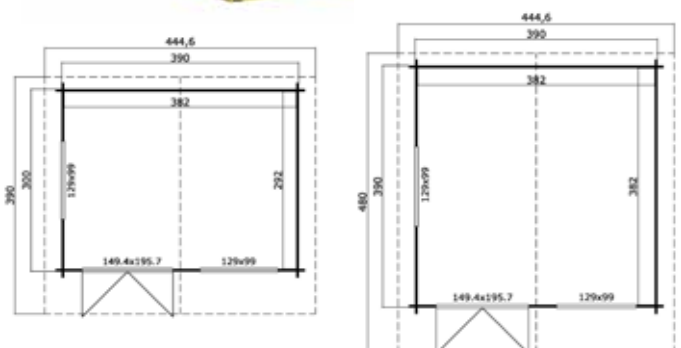

Norderney 2

Benodigd dakleer of shingles	2x 15 m (18396), of 7x pak shingles (zie pagina 215)
Benodigde dakgotensets	2x basisset (25290) + 2x uitbreidingsset (25291)

Norderney 3

Benodigd dakleer of shingles	2x 15 m (18396), of 9x pak shingles (zie pagina 215)
Benodigde dakgotensets	2x basisset (25290) + 3x uitbreidingsset (25291)

Extra's

Fundamentbalk grenen, groen geïmpregneerd 4,5x9x300 cm	18490	10,95
Fundamentbalk hardhout 4x8,5x300 cm	14076	32,50
Fundamentbalk composiet 4x7,5x300 cm	14087	21,50
Dakgootset 2 m, basisset	25290	75,00
Dakgootset 2 m, uitbreidingsset	25291	49,50
Ventilatioerooster, per 2	19780	9,95
Dakleer op rol, 10 m (1x10 m)	18346	29,95
Dakleer op rol, 15 m (1x15 m)	18396	44,95