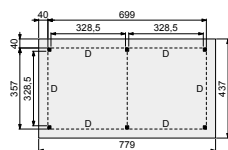

Voorbeeldsamenstelling:

per stuk

1x Buitenverblijf Prestige 700x360 cm, onbehandeld	83955	5.149,-
5x Wand D dubbelzijdig Zweeds rabat, zwart geïmpregneerd	87230	539,-

Prijsindicatie: **7.844,-**