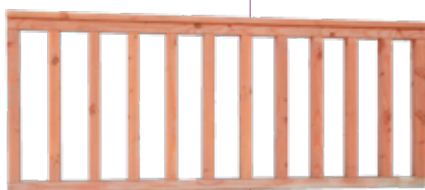

Douglas hekwerken rechte uitvoering

De solide hekwerken zijn gemaakt van zware regels 4,5x7 cm en een afdeklijst 2,8x9,5 cm. Hoogte 73 cm. De douglas hekwerken kunnen worden toegepast in de buitenverblijven, kapschuren etc. Ook toepasbaar als omheining. Hekken zijn voorgemonteerd en klaar voor bevestiging.