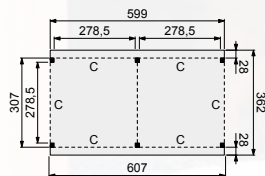

Funderingsmaat (bxd)	599x307 cm	
Buitenmaat dak (bxd)	607x362 cm	
Onbehandeld	40695	2.699,-
Kleurloos geïmpregneerd	49695	3.009,-
Groen geïmpregneerd	44695	3.009,-
Bruin gespoten	799452	3.529,-
Wit gespoten	739458	3.699,-
Lichtgrijs gespoten	749457	3.529,-
Antraciet gespoten	769455	3.529,-