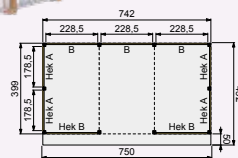

Douglasvision buitenverblijf basis 500x400 cm

Funderingsmaten (bxd): 499x399 cm
Buitenmaat dak (bxd): 507x452 cm
Onbehandeld
Kleurloos geïmpregneerd
Groen geïmpregneerd
Bruin gespoten
Wit gespoten
Lichtgrijs gespoten
Antraciet gespoten

83045	3.109,-
84045	3.379,-
85045	3.379,-
798059	3.939,-
738055	4.129,-
748054	3.939,-
768052	3.939,-

Douglasvision buitenverblijf uitbreidingsmodule 250x400 cm

Onbehandeld
Kleurloos geïmpregneerd
Groen geïmpregneerd
Bruin gespoten
Wit gespoten
Lichtgrijs gespoten
Antraciet gespoten

83050	1.269,-
84050	1.379,-
85050	1.379,-
798103	1.569,-
738109	1.649,-
748108	1.569,-
768106	1.569,-

Het basispakket is te vergroten met één of meerdere uitbreidingssets.

1

Voorbeeldsamenstelling:

1x Buitenverblijf basis 500x400 cm, groen geïmpregneerd	85045	3.379,-
2x Wand A enkelzijdig Zweeds rabat, groen geïmpregneerd	85130	239,-
1x Wand A dubbelzijdig Zweeds rabat, groen geïmpregneerd	85215	369,-
1x Wand B enkelzijdig Zweeds rabat, groen geïmpregneerd	85135	279,-
1x Wand B dubbelzijdig Zweeds rabat, groen geïmpregneerd	85220	419,-
1x Wand B enkelzijdig Zweeds rabat t.b.v. enkele deur, groen geïmpregneerd	85162	289,-
1x Douglas enkele deur dicht, groen geïmpregneerd	44008	389,-
1x Extra staander, groen geïmpregneerd	85240	85,50
1x Douglas gording 4,5x16x300 cm, groen geïmpregneerd	44380	30,95

Prijsindicatie: **5.718,45**

3

Voorbeeldsamenstelling: