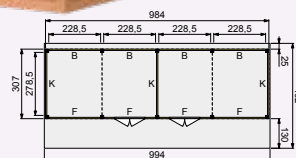

Voorbeeldsamenstelling:

per stuk

1x Kapschuur basis 500x310 cm, onbehandeld	83275	2.899,-
2x Kapschuur uitbreidingsmodule 250x310 cm, onbehandeld	83280	1.059,-
4x Achterwand B enkelzijdig Zweeds rabat, onbehandeld	83400	229,-
2x Voorwand F enkelzijdig Zweeds rabat, onbehandeld	83420	329,-
2x Voorwand F enkelzijdig Zweeds rabat t.b.v. dubbele deur, onbehandeld	83457	289,-
2x Douglas 8-ruits dubbele deur, onbehandeld	40800	589,-
2x Zijwand K enkelzijdig Zweeds rabat, onbehandeld	83480	329,-
1x Zijwand K blokhutprofiel, onbehandeld	83390	399,-

Prijsindicatie: **9.404,-**

Voor alle informatie over de wanden zie pagina 110 t/m 113. Voor alle informatie over deuren, ramen & accessoires zie pagina 222 t/m 240. Voor hemelwaterafvoersets zie pagina 236.