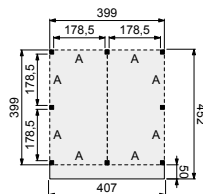

Douglasvision buitenverblijf Modulair 400x400 cm

Funderingsmaten (bxh): 399x399 cm		
Buitenmaat dak (bxh): 407x452 cm		
Onbehandeld	83010	2.829,-
Kleurloos geïmpregneerd	84010	3.069,-
Groen geïmpregneerd	85010	3.069,-
Bruin gespoten	797700	3.649,-
Wit gespoten	737706	3.829,-
Lichtgrijs gespoten	747705	3.649,-
Antraciet gespoten	767703	3.649,-