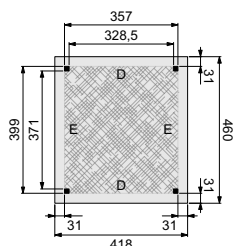

Hillhout

Tuinkamer Excellent 400	Breedtemaat A	Breedtemaat B	Breedtemaat C	Breedtemaat D	Breedtemaat E
Onbehandeld	678016 2.199,-	678061 2.399,-	678115 2.599,-	678160 2.799,-	678214 2.999,-
Wit gespoten	732077 2.749,-	732121 2.999,-	732176 3.249,-	732220 3.499,-	732275 3.749,-
Lichtgrijs gespoten	742076 2.649,-	742120 2.899,-	742175 3.149,-	742229 3.399,-	742274 3.649,-
Antraciet gespoten	762074 2.649,-	762128 2.899,-	762173 3.149,-	762227 3.399,-	762272 3.649,-