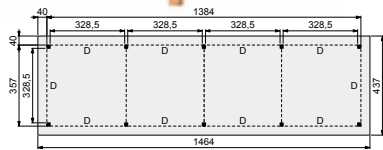

Douglasvision buitenverblijf Prestige 1400x360 cm

Funderingsmaten (bxh): 1384x357 cm		
Buitenmaat dak (bxh): 1464x437 cm		
Onbehandeld	83975	8.069,-
Kleurloos geïmpregneerd	84975	8.729,-
Groen geïmpregneerd	85975	8.729,-
Bruin gespoten	798851	9.739,-
Wit gespoten	738857	10.229,-
Lichtgrijs gespoten	748856	9.739,-
Antraciet gespoten	768854	9.739,-