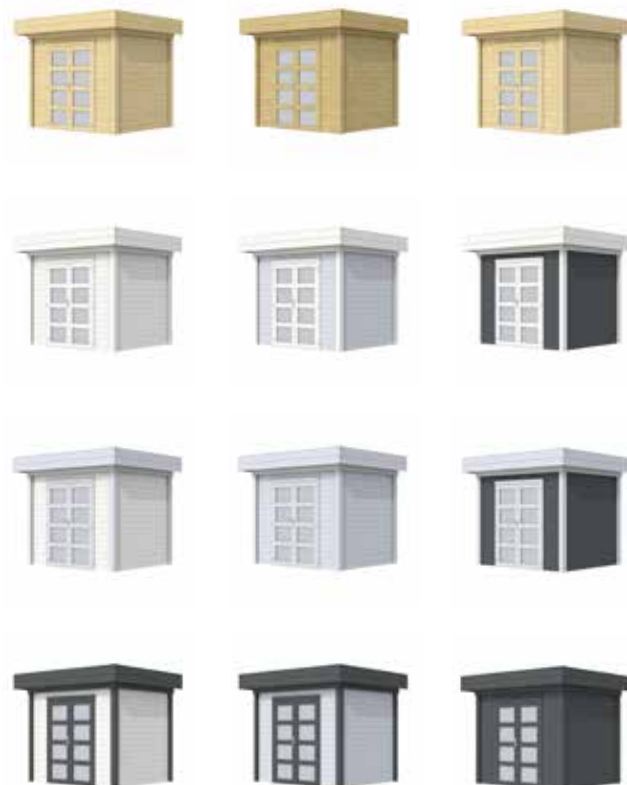

Topvision tuinhuis Koekoek (3x2 m) HOOGTE 28 mm

Woodvislon
TUINHOUT

- Scandinavisch vuren
- 12x12 staanders, duplo verlijmd
- Zware gordingen, ringbalken en schoren
- Geleverd met EPDM-rubberfolie
- Houten daktrimmen
- Geleverd met dubbele glasdeur
- Glasdeur is zonder dorpel, voor gemakkelijke instap
- Luifel kan zowel links als rechts worden geplaatst

- Buitenmaat is inclusief overstek
- Overstek voorzijde: 25 cm
- Overstek zijkanten: 25 cm
- Geen overstek aan achterzijde
- Het plaatsen van zijwanden is mogelijk, zie pagina 163
- Geleverd met verticale dakdoorvoer, voor hemelwaterafvoersets zie pagina 236
- Maatwerk is mogelijk!

Koekoek

		Met luifel 3 m	Met luifel 4 m	Met luifel 5 m	Met luifel 6 m
Funderingsmaat (bxd)	303x203 cm	596x203 cm	689x203 cm	787x203 cm	887x203 cm
Buitenmaat dak (bxd)	353x234 cm	644x234 cm	736x234 cm	834x234 cm	934x234 cm

Onbehandeld	19731	2.099,-	19743	2.899,-	19744	3.199,-	19645	3.599,-	19646	3.899,-
Groen geïmpregneerd	88731	2.299,-	88743	3.199,-	88744	3.499,-	88645	3.899,-	88646	4.299,-
Kleurloos geïmpregneerd	716275	2.299,-	716329	3.199,-	716374	3.499,-	716428	3.899,-	716473	4.299,-

In kleurcombinatie