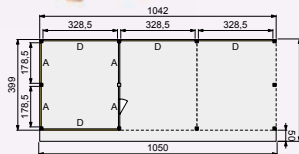

Voorbeeldsamenstelling:

per stuk

1x Buitenverblijf basis 700x400 cm, onbehandeld	83065	3.699,-
1x Buitenverblijf uitbreidingsmodule 350x400 cm, onbehandeld	83070	1.659,-
3x Wand A blokhutprofiel, onbehandeld	83075	219,-
1x Wand A blokhutprofiel t.b.v. enkele deur, onbehandeld	83096	199,-
1x Douglas 8-ruits enkele deur, onbehandeld	40801	375,-
4x Wand D blokhutprofiel, onbehandeld	83090	329,-
1x Extra staander, onbehandeld	83240	79,95
1x Douglas 9-ruits uitzetraam	40815	209,-

Prijsindicatie: **8.193,95**