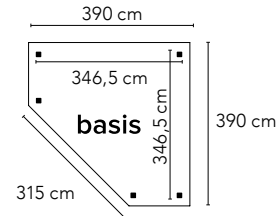

Living Modulair hoekmodel Excellent

Onbehandeld	710105	1.495,-
Groen geïmpregneerd	721156	1.649,-
Wit gespoten	730103	1.969,-
Lichtgrijs gespoten	740102	1.879,-
Antraciet gespoten	760100	1.879,-
Bruin gespoten	780108	1.879,-