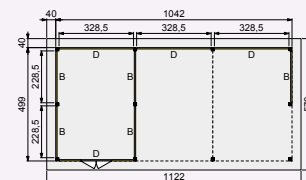

Voorbeeldsamenstelling:

per stuk

1x Buitenverblijf Prestige 1050x500 cm, onbehandeld	83535	7.479,-
4x Wand B enkelzijdig Zweeds rabat, onbehandeld	83135	259,-
1x Wand B dubbelzijdig Zweeds rabat, onbehandeld	83220	379,-
1x Wand D enkelzijdig Zweeds rabat, onbehandeld	83145	329,-
1x Wand D enkelzijdig Zweeds rabat t.b.v. dubbele deur, onbehandeld	83192	339,-
1x Douglas 8-ruits dubbele deur, onbehandeld	40800	589,-
2x Wand D dubbelzijdig Zweeds rabat, onbehandeld	83230	469,-
1x Extra staander, onbehandeld	83240	79,95

Prijsindicatie: **11.168,95**

Voor alle informatie over de wanden zie pagina 82 t/m 85. Voor alle informatie over deuren, ramen & accessoires zie pagina 222 t/m 240. Voor hemelwaterafvoersets zie pagina 236.