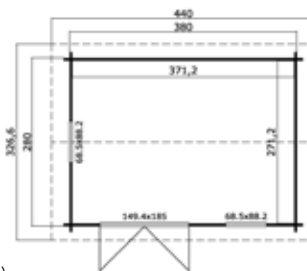

Blokhut Devonshire 53

Algemene gegevens

Nokhoogte	239 cm
Wandhoogte	200 cm
Houtdikte	44 mm
Houtsoort	Scandinavisch vuren
Deuren	1x dubbele 6-ruits glasdeur (149,4x185 cm, deurdikte 42 mm)
Ramen	2x dubbel 6-ruits draai-kiep raam (129x88,2 cm)
Glas	Dubbelglas (3/6/3)
Incl. vloer (onbehandeld)	
Incl. bevestigingsmateriaal	
Excl. dakbedekking	

Technische gegevens

Funderingsmaat (bxh)	480x380 cm
Buitenmaat dak (bxh)	540x430,5 cm
Pakketmaat (bxhxh)	630x118x68 cm
Gewicht	1305 kg

Blokhut Devonshire 53

Onbehandeld	19573	3.510,-
Wit gespoten	732138	5.300,-
Lichtgrijs gespoten	742137	4.935,-
Antraciet gespoten	762135	4.935,-

(Bij een gespoten blokhut zijn ramen, deuren, gordingen, boeidelen en dakhout altijd wit.)

Extra's

Fundamentbalk grenen, groen geïmpregneerd 4,5x9x300 cm	18490	10,95
Fundamentbalk hardhout 4x8,5x300 cm	14076	32,50
Fundamentbalk composiet 4x7,5x300 cm	14087	21,50
Dakgootset 2 m, basisset	25290	75,00
Dakgootset 2 m, uitbreidingsset	25291	49,50
Ventilatiooster, per 2	19780	9,95
Dakleer op rol, 10 m (1x10 m)	18346	29,95
Dakleer op rol, 15 m (1x15 m)	18396	44,95

Benodigd dakleer of shingles 2x 15 m (18396), of 10x pak shingles (zie pagina 215)
Benodigde dakgotensets 2x basisset (25290) + 4x uitbreidingsset (25291)