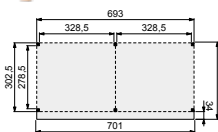

Douglasvision DHZ buitenverblijf 700x300 cm

Voorbeeldsamenstelling

711409 **1.629,-**
85745 **1.829,-**