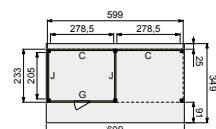

Funderingsplan