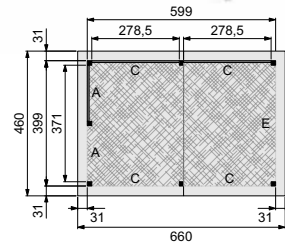

3 Vul de tuinkamer in naar eigen wens

Zie voor wanden, hekken, deuren en ramen pagina 28-29, 34-37 en 224-233.