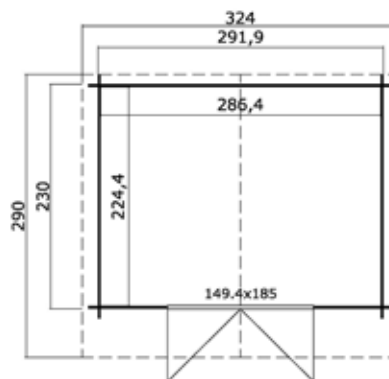

Blokhutten

Stapel blokhutten