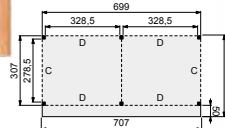

Douglasvision buitenverblijf basis 700x310 cm

Funderingsmaten (bxd): 699x307 cm
Buitenmaat dak (bxd): 707x359 cm

Onbehandeld	83035	3.119,-
Kleurloos geïmpregneerd	84035	3.389,-
Groen geïmpregneerd	85035	3.389,-
Bruin gespoten	797953	3.999,-
Wit gespoten	737959	4.199,-
Lichtgrijs gespoten	747958	3.999,-
Antraciet gespoten	767956	3.999,-