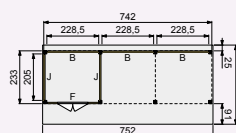

Voorbeeldsamenstelling:

1x Kapschuur basis 500x230 cm, onbehandeld
1x Kapschuur uitbreidingsmodule 250x230 cm, onbehandeld
3x Achterwand B Zweeds rabat, onbehandeld
1x Voorwand F Zweeds rabat t.b.v. dubbele deur, onbehandeld
1x Douglas 8-ruits dubbele deur, onbehandeld
2x Zijwand J Zweeds rabat, onbehandeld

83245	2.629,-
83250	999,-
83400	229,-
83457	289,-
40800	589,-
83475	269,-

Prijsindicatie: **5.731,-**