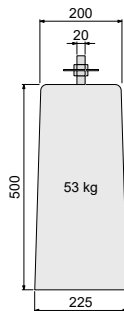

Betonpoer XL

T.b.v. staanders overkappingen. Met afgeronde bovenkant (afmeting bovenaan: 20x20 cm). De betonpoer wordt geleverd inclusief huls M20. Gewicht ca. 53 kg. 22,5 x 22,5 x 50 cm
Antraciet 13043 **41,50**