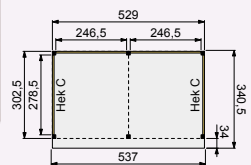

Voorbeeldsamenstelling

per stuk

1x Buitenverblijf DHZ 530x300 cm, onbehandeld	711300	1.429,-
2x Wand dubbelzijdig Zweeds rabat 246,5 cm	40950	319,-
2x Douglas hekwerk C, onbehandeld	51575	175,-

Prijsindicatie: **2.417,-**

Voor extra opties zie pagina 222 t/m 240.