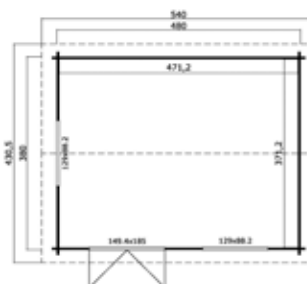

Blokhutten

Stapel blokhutten