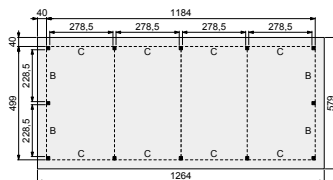

Prijsindicatie: **14.677,-**

Douglasvision buitenverblijf Prestige 1200x500 cm

Funderingsmaten (bxd): 1184x499 cm
 Buitenmaat dak (bxd): 1264x579 cm
 Onbehandeld
 Kleurloos geïmpregneerd
 Groen geïmpregneerd
 Bruin gespoten
 Wit gespoten
 Lichtgrijs gespoten
 Antraciet gespoten