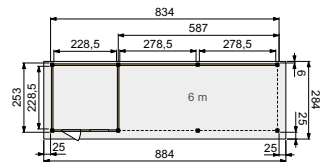

Kuifmees

Funderingsmaat (bxd)
Buitenmaat dak (bxd)

253x253 cm
303x284 cm

Met luifel 3 m

543x253 cm
593x284 cm

Met luifel 4 m

636x253 cm
686x284 cm

Met luifel 5 m

734x253 cm
784x284 cm

Met luifel 6 m

834x253 cm
884x284 cm

Onbehandeld	18154	1.949,-	19717	2.769,-	19718	3.129,-	19721	3.299,-	19722	3.699,-
Groen geïmpregneerd	88154	2.199,-	88717	3.099,-	88718	3.399,-	88721	3.699,-	88722	4.099,-
Kleurloos geïmpregneerd	716022	2.199,-	716077	3.099,-	716121	3.399,-	716176	3.699,-	716220	4.099,-

In kleurcombinatie

Basis, deur, raam	Wand										
Wit	Wit	361772	3.049,-	361925	4.449,-	362076	4.899,-	362229	5.399,-	362373	5.799,-
Wit	Lichtgrijs	361826	2.849,-	361970	4.049,-	362120	4.499,-	362274	4.899,-	362427	5.299,-
Wit	Antraciet	361871	2.849,-	362021	4.049,-	362175	4.499,-	362328	4.899,-	362472	5.299,-
Lichtgrijs	Wit	371771	2.849,-	371924	4.049,-	372075	4.499,-	372228	4.899,-	372372	5.299,-
Lichtgrijs	Lichtgrijs	371825	2.849,-	371979	4.049,-	372129	4.499,-	372273	4.899,-	372426	5.299,-
Lichtgrijs	Antraciet	371870	2.849,-	372020	4.049,-	372174	4.499,-	372327	4.899,-	372471	5.299,-
Antraciet	Wit	381770	2.849,-	381923	4.049,-	382074	4.499,-	382227	4.899,-	382371	5.299,-
Antraciet	Lichtgrijs	381824	2.849,-	381978	4.049,-	382128	4.499,-	382272	4.899,-	382425	5.299,-
Antraciet	Antraciet	381879	2.849,-	382029	4.049,-	382173	4.499,-	382326	4.899,-	382470	5.299,-

Extra's

Vloer onbehandeld	18438	185,-	18438	185,-	18438	185,-	18438	185,-	18438	185,-
Vloer groen geïmpregneerd	88438	225,-	88438	225,-	88438	225,-	88438	225,-	88438	225,-
Aluminium daktrim	40091	92,50	40098	129,-	40098	129,-	40099	165,-	40099	165,-

Voor maatwerk mogelijkheden zie pagina 244. 153