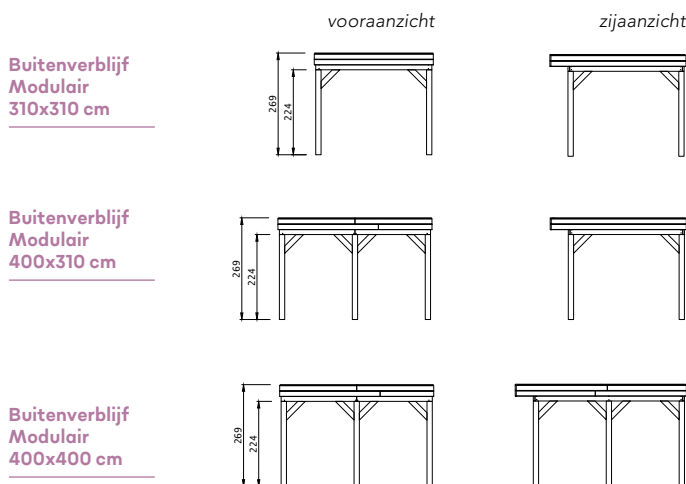

- Doorloophoogte 224 cm
- Hoogte ca. 269 cm

! Elk Douglasvision buitenverblijf kan naar eigen wens worden samengesteld. Daarvoor is het noodzakelijk om bij opdracht een funderingsplan met de gewenste maatvoering en wandindeling bij te voegen.

Funderingsplan