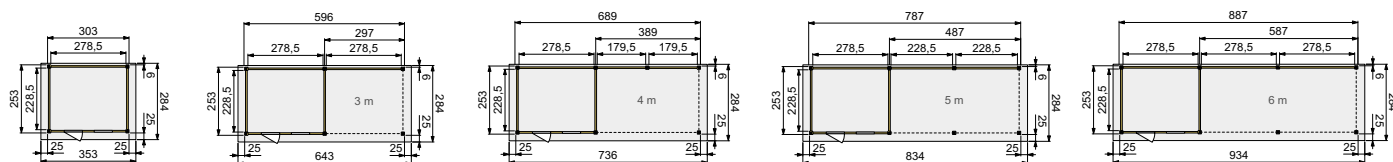

Woodvision
TUINHOUT

- Scandinavisch vuren
- 12x12 standers, duplo verlijmd
- Zware gordingen, ringbalken en schoren
- Geleverd met EPDM-rubberfolie
- Houten daktrimmen
- Geleverd met glasdeur en één drieliogs vast raam
- Glasdeur zonder dorpel, voor gemakkelijke instap
- Luifel kan zowel links als rechts worden geplaatst

- Buitenmaat is inclusief overstek
- Overstek voorzijde: 25 cm
- Overstek zijanten: 25 cm
- Geen overstek aan achterzijde
- Het plaatsen van zijwanden is mogelijk, zie pagina 163
- Geleverd met verticale dakdoorvoer, voor hemelwaterafvoersets zie pagina 236
- Maatwerk is mogelijk!