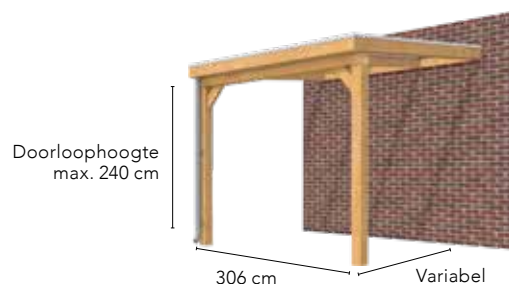

Hillhout veranda Excellent 300

Hillhout

Hillhout veranda Excellent 306x293 cm.		
Helder	43241	1.519,-
Opaal	43246	1.519,-
Hillhout veranda Excellent 306x343 cm.		
Helder	43261	1.649,-
Opaal	43266	1.649,-
Hillhout veranda Excellent 306x393 cm.		
Helder	43281	1.749,-
Opaal	43286	1.749,-