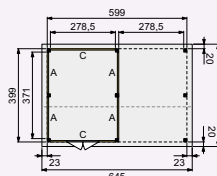

Voorbeeldsamenstelling:

per stuk

1x Douglasvision Kapschuur New Prestige 600x400 cm, kleurloos geïmpregneerd	84581	5.299,-
4x Zijwand A, enkelzijdig Zweeds rabat, kleurloos geïmpregneerd	84130	239,-
1x Achterwand C, enkelzijdig Zweeds rabat, kleurloos geïmpregneerd	84408	229,-
1x Voorwand C t.b.v. dubbele deur, enkelzijdig Zweeds rabat, kleurloos geïmpregneerd	84187	329,-
3x Topgevel t.b.v. Douglasvision Kapschuur New Prestige, kleurloos geïmpregneerd	84204	129,-
1x Douglas dubbele deur dicht, kleurloos geïmpregneerd	717869	635,-

Prijsindicatie: **7.835,-**