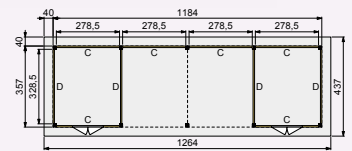

Voorbeeldsamenstelling:

per stuk

1x Buitenverblijf Prestige 1200x360 cm, kleurloos geïmpregneerd	84970	8.229,-
2x Wand C enkelzijdig Zweeds rabat, lichtgrijs gespoten	741055	429,-
2x Wand C enkelzijdig Zweeds rabat t.b.v. dubbele deur, lichtgrijs gespoten	741505	439,-
2x Douglas dubbele deur met zwart beslag, kleurloos geïmpregneerd	718019	689,-
2x Wand C dubbelzijdig Zweeds rabat, lichtgrijs gespoten	741758	689,-
4x Wand D enkelzijdig Zweeds rabat, lichtgrijs gespoten	741109	489,-

Prijsindicatie: **14.677,-**