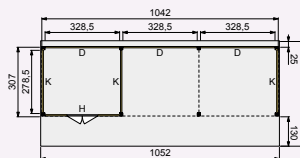

Voorbeeldsamenstelling:

per stuk

1x Kapschuur basis 700x310 cm, onbehandeld	83295	3.499,-
1x Kapschuur uitbreidingsmodule 350x310 cm, onbehandeld	83300	1.329,-
1x Achterwand D enkelzijdig Zweeds rabat, zwart gespoten	770918	459,-
2x Achterwand D dubbelzijdig Zweeds rabat, zwart gespoten	771717	649,-
1x Voorwand H enkelzijdig Zweeds rabat t.b.v. dubbele deur, zwart gespoten	771366	619,-
1x Douglas 8-ruits dubbele deur, onbehandeld	40800	589,-
2x Zijwand K enkelzijdig Zweeds rabat, zwart gespoten	771564	449,-
1x Zijwand K dubbelzijdig Zweeds rabat, zwart gespoten	771861	679,-

Prijsindicatie: **9.370,-**