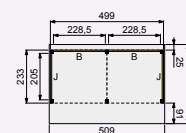

Voorbeeldsamenstelling:

1x Kapschuur basis 500x230 cm, wit gespoten
2x Achterwand B blokhutprofiel, lichtgrijs gespoten
2x Zijwand J blokhutprofiel, lichtgrijs gespoten
1x Dakpanplatenpakket (donkerrood 19 m²)

739700	3.449,-
743066	309,-
743714	469,-
15720	609,-

Prijsindicatie: **5.614,-**