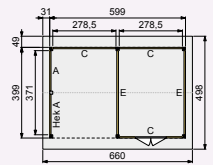

Voorbeeldsamenstelling:

per stuk

1x Zadeldak Prestige 600x400 cm, wit gespoten	739106	6.699,-
1x Wand A dubbelzijdig Zweeds rabat, zwart gespoten	771656	489,-
1x Wand C enkelzijdig Zweeds rabat, zwart gespoten	771052	429,-
1x Wand C enkelzijdig Zweeds rabat t.b.v. dubbele deur, zwart gespoten	771502	439,-
1x Wand C dubbelzijdig Zweeds rabat, zwart gespoten	771755	689,-
1x Douglas dubbele deur dicht, kleurloos geïmpregneerd	717869	635,-
2x Wand E enkelzijdig Zweeds rabat, zwart gespoten	771151	559,-
1x Topgevel t.b.v. zadeldak Prestige 400 cm (verticaal), wit gespoten	734811	279,-
1x Douglas hekwerk A, wit gespoten	733456	169,-
1x Extra staander, wit gespoten	738956	89,95
3x Trasraam A type grijs stucwerk	83635	145,-
3x Trasraam C type grijs stucwerk	83645	219,-
2x Trasraam E type grijs stucwerk	83655	299,-

Prijsindicatie: **12.725,95**