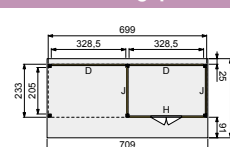

Funderingsplan