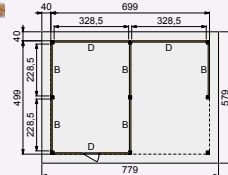

Voorbeeldsamenstelling:

per stuk

1x Buitenverblijf Prestige 700x500 cm, onbehandeld	83525	6.100,-
4x Wand B enkelzijdig Zweeds rabat, wit gespoten	731001	399,-
1x Wand B dubbelzijdig Zweeds rabat, wit gespoten	731704	659,-
1x Wand D enkelzijdig Zweeds rabat, wit gespoten	731100	489,-
1x Wand D enkelzijdig Zweeds rabat t.b.v. enkele deur, wit gespoten	731353	509,-
1x Douglas 4-ruits enkele deur, wit gespoten	737768	435,-
1x Wand D dubbelzijdig Zweeds rabat, wit gespoten	731803	729,-
1x Extra staander, onbehandeld	83240	79,95
6x Trasraam B type grijs stucwerk	83640	185,-
1x Trasraam C type grijs stucwerk	83645	219,-
3x Trasraam D type grijs stucwerk	83650	265,-

Prijsindicatie: **12.720,95**