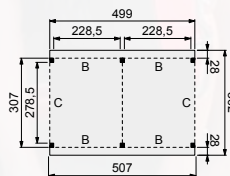

Funderingsmaat (bxd)	499x307 cm	
Buitenmaat dak (bxd)	507x362 cm	
Onbehandeld	40690	2.519,-
Kleurloos geïmpregneerd	49690	2.919,-
Groen geïmpregneerd	44690	2.919,-
Bruin gespoten	799407	3.279,-
Wit gespoten	739403	3.439,-
Lichtgrijs gespoten	749402	3.279,-
Antraciet gespoten	769400	3.279,-