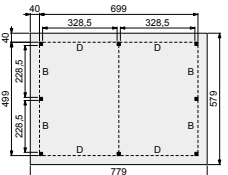

Voorbeeldsamenstelling:

per stuk

1x Buitenverblijf Prestige 700x500 cm, onbehandeld	83525	6.100,-
4x Wand B enkelzijdig Zweeds rabat, wit gespoten	731001	399,-
1x Wand B dubbelzijdig Zweeds rabat, wit gespoten	731704	659,-
1x Wand D enkelzijdig Zweeds rabat, wit gespoten	731100	489,-
1x Wand D enkelzijdig Zweeds rabat t.b.v. enkele deur, wit gespoten	731353	509,-
1x Douglas 4-ruits enkele deur, wit gespoten	737768	435,-
1x Wand D dubbelzijdig Zweeds rabat, wit gespoten	731803	729,-
1x Extra staander, onbehandeld	83240	79,95
6x Trasraam B type grijs stucwerk	83640	185,-
1x Trasraam C type grijs stucwerk	83645	219,-
3x Trasraam D type grijs stucwerk	83650	265,-

Prijsindicatie: **12.720,95**