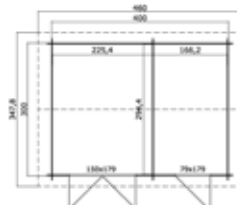

Tuvalu 2

Tuvalu 1

Benodigd dakleer of shingles	1x 15 m (18396), of 5x pak shingles (zie pagina 215)
Benodigde dakgotensets	2x basisset (25290) + 3x uitbreidingsset (25291)

Tuvalu 2

Benodigd dakleer of shingles	2x 10 m (18346), of 7x pak shingles (zie pagina 215)
Benodigde dakgotensets	2x basisset (25290) + 3x uitbreidingsset (25291)

Extra's

Fundamentbalk grenen, groen geïmpregneerd 4,5x9x300 cm	18490	10,95
Fundamentbalk hardhout 4x8,5x300 cm	14076	32,50
Fundamentbalk composiet 4x7,5x300 cm	14087	21,50
Dakgootset 2 m, basisset	25290	75,00
Dakgootset 2 m, uitbreidingsset	25291	49,50
Ventilatiooster, per 2	19780	9,95
Dakleer op rol, 10 m (1x10 m)	18346	29,95
Dakleer op rol, 15 m (1x15 m)	18396	44,95