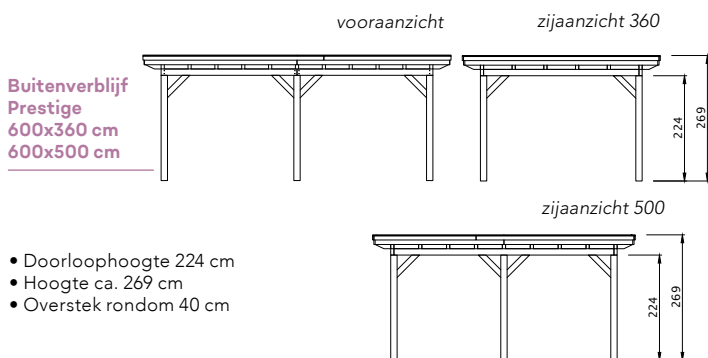

Douglasvision buitenverblijf Prestige

600x360 & 600x500

Trasramen
optioneel

Decoratieve
doken

Gordingen
7x22 cm

De Douglasvision Prestigelijn is een kwalitatief hoogstaande productlijn. Zeer zwaar uitgevoerd met: staanders en ringbalken van 14x14 cm, schoren van 12x12 cm en gordingen van 7x22 cm. De buitenverblijven Prestige zijn uitgerust met dubbele boeidelen waardoor een decoratieve sierlijst ontstaat. Grote schroeven worden uit het zicht gehouden door middel van douglashouten doken, wat het geheel een rustiek aanzicht geeft.

Het basispakket is het buitenverblijf zonder wanden, deuren en/of ramen en bestaat uit:

- Douglas geschaafde staanders, duplo verlijmd 14x14 cm
- Douglas geschaafde ringbalken, duplo verlijmd 14x14 cm
- Douglas geschaafde gordingen 7x22 cm
- Douglas geschaafde schoren 12x12 cm
- Douglas dubbele boeidelen waardoor een decoratieve sierlijst ontstaat
- Douglas geschaafd dakbeschot met veer en groef 1,6x11,6 cm
- Aluminium daktrimmen
- Dakbedekking: EPDM-rubberfolie (met verticale dakdoorvoer)
- Douglas doken

De Douglasvision buitenverblijven zijn beschikbaar in onderstaande kleuren:

RAL nummers zijn bij benadering. Kleuren kunnen iets afwijken i.v.m. natuurlijk karakter van de ondergrond (hout). Kleur van drukwerk kan afwijken van de werkelijkheid.