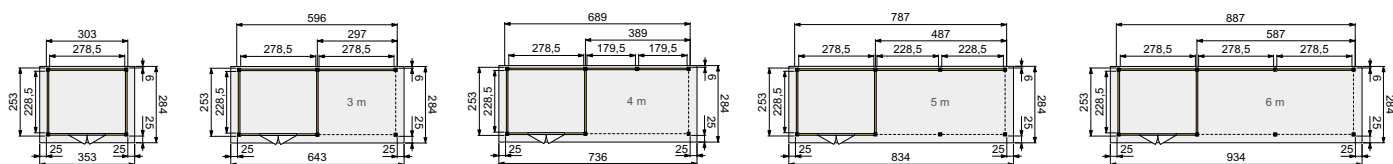

- Scandinavisch vuren
- 12x12 staanders, duplo verlijmd
- Zware gordingen, ringbalken en schoren
- Geleverd met EPDM-rubberfolie
- Houten daktrimmen
- Geleverd met dubbele glasdeur
- Glasdeur zonder dorpel, voor gemakkelijke instap
- Luifel kan zowel links als rechts worden geplaatst

- Buitenmaat is inclusief overstek
- Overstek voorzijde: 25 cm
- Overstek zijanten: 25 cm
- Geen overstek aan achterzijde
- Het plaatsen van zijwanden is mogelijk, zie pagina 163
- Geleverd met verticale dakdoorvoer, voor hemelwaterafvoersets zie pagina 236
- Maatwerk is mogelijk!