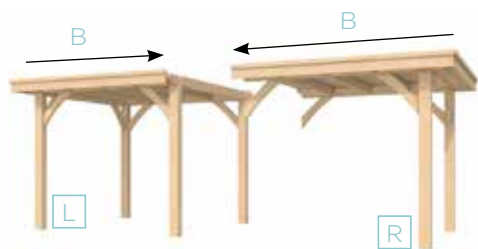

Voorbeeld 1

Ontwerp zelf

1 Kies een kleur, en kies vervolgens een linkerdeel, een rechterdeel en eventueel een tussenstuk

2 Combineer de delen