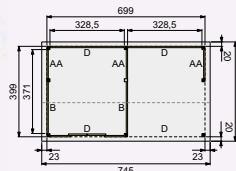

Voorbeeldsamenstelling:

per stuk

1x Douglasvision Kapschuur New Prestige 700x400 cm, onbehandeld	83586	5.299,-
1x Zijwand AA, dubbelzijdig Zweeds rabat, zwart geïmpregneerd	87512	279,-
2x Zijwand AA, enkelzijdig Zweeds rabat, zwart geïmpregneerd	87507	179,-
2x Zijwand B, enkelzijdig Zweeds rabat, zwart geïmpregneerd	87135	289,-
1x Achterwand D, dubbelzijdig Zweeds rabat, zwart geïmpregneerd	87500	489,-
1x Achterwand D, enkelzijdig Zweeds rabat, zwart geïmpregneerd	87410	369,-
1x Glazen schuifwand dubbel in douglashouten frame D, dubbel, onbehandeld	12882	1.650,-
1x Douglas dubbel uitzetraam, onbehandeld	51733	419,-
1x Douglas stelkozijn t.b.v. raam, onbehandeld	83940	65,-
1x Topgevel t.b.v. Douglasvision Kapschuur New Prestige, zwart geïmpregneerd	87204	139,-
1x Zolder D, onbehandeld	83608	579,-

Prijsindicatie: **10.224,-**

De middenstaander kan in het midden (2x Wand A), of 50 cm naar achteren (1x wand AA en 1x Wand B) worden geplaatst.