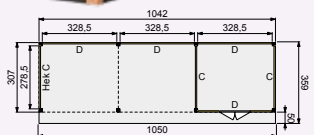

Voorbeeldsamenstelling:

1x Buitenverblijf basis 700x310 cm, onbehandeld	83035	3.119,-
1x Buitenverblijf uitbreidingsmodule 350x310 cm, onbehandeld	83040	1.449,-
2x Wand C enkelzijdig Zweeds rabat, zwart geïmpregneerd	87140	359,-
1x Wand D enkelzijdig Zweeds rabat, zwart geïmpregneerd	87145	379,-
1x Wand D enkelzijdig Zweeds rabat t.b.v. dubbele deur, zwart geïmpregneerd	87192	389,-
1x Douglas 4-ruits dubbele deur, onbehandeld	47120	589,-
2x Wand D dubbelzijdig Zweeds rabat, zwart geïmpregneerd	87230	539,-
1x Douglas hekwerk C, zwart geïmpregneerd	53575	195,-

Prijsindicatie: **7.916,-**

per stuk