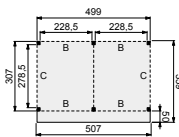

Douglasvision buitenverblijf basis 500x310 cm

Funderingsmaten (bxhd): 499x307 cm
Buitenmaat dak (bxhd): 507x359 cm
Onbehandeld
Kleurloos geïmpregneerd
Groen geïmpregneerd
Bruin gespoten
Wit gespoten
Lichtgrijs gespoten
Antraciet gespoten

83015	2.669,-
84015	2.915,-
85015	2.915,-
797755	3.449,-
737751	3.609,-
747750	3.449,-
767758	3.449,-

Het basispakket is te vergroten met één of meerdere uitbreidingssets.

Douglasvision buitenverblijf uitbreidingsmodule 250x310 cm

Onbehandeld
Kleurloos geïmpregneerd
Groen geïmpregneerd
Bruin gespoten
Wit gespoten
Lichtgrijs gespoten
Antraciet gespoten

83020	1.069,-
84020	1.179,-
85020	1.179,-
797809	1.399,-
737805	1.459,-
747804	1.399,-
767802	1.399,-

1

Voorbeeldsamenstelling

1x Buitenverblijf basis 500x310 cm, onbehandeld
2x Wand B blokhutprofiel, onbehandeld
2x Wand C blokhutprofiel, onbehandeld

Prijsindicatie: **3.725,-**

per stuk

83015	2.669,-
83080	249,-
83085	279,-

2

Voorbeeldsamenstelling

1x Buitenverblijf basis 500x310 cm, onbehandeld
1x Uitbreidingsmodule 250x310 cm, onbehandeld
2x Wand B dubbelzijdig Zweeds rabat, zwart geïmpregneerd
1x Wand B enkelzijdig Zweeds rabat, zwart geïmpregneerd
1x Wand B enkelzijdig Zweeds rabat t.b.v. dubbele deur, zwart geïmpregneerd
1x Douglas 8-ruits dubbele deur, onbehandeld
2x Wand C enkelzijdig Zweeds rabat, zwart geïmpregneerd

Prijsindicatie: **6.507,-**

per stuk

83015	2.669,-
83020	1.069,-
87220	439,-
87135	289,-
87182	295,-
40800	589,-
87140	359,-

3

Voorbeeldsamenstelling: