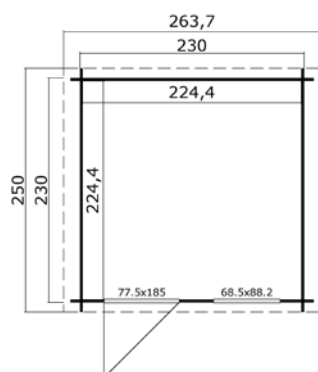

Blokhut Wels 1

HOUIDIKTE
28 mm

Algemene gegevens

Nokhoogte	234 cm
Wandhoogte	194 cm
Houtdikte	28 mm
Houtsoort	Scandinavisch vuren
Deuren	1x 6-ruits enkele glasdeur (77,5x185 cm, deurdikte 28 mm)
Ramen	1x 6-ruits draai-kiep raam (68,5x88,2 cm)
Glas	Enkelglas (4 mm)
Incl. vloer (onbehandeld)	
Incl. bevestigingsmateriaal	
Excl. dakbedekking	

Technische gegevens

Funderingsmaat (bxh)	200x200 cm
Buitenmaat dak (bxh)	231x220 cm
Pakketmaat (bxhxh)	240x118x47,5 cm
Gewicht	367 kg

Blokhut Wels 1

Onbehandeld	19555	965,-
Groen geïmpregneerd	88555	1.095,-
Wit gespoten	731186	1.595,-
Lichtgrijs gespoten	741185	1.470,-
Antraciet gespoten	761183	1.470,-

(Bij een gespoten blokhut zijn ramen, deuren, gordingen, boeidelen en dakhout altijd wit.)

Extra's

Fundamentbalk grenen, groen geïmpregneerd 4,5x9x300 cm	18490	10,95
Fundamentbalk hardhout 4x8,5x300 cm	14076	32,50
Fundamentbalk composiet 4x7,5x300 cm	14087	21,50
Dakgootset 2 m, basisset	25290	75,00
Dakgootset 2 m, uitbreidingsset	25291	49,50
Ventilatierooster, per 2	19780	9,95
Dakleer op rol, 10 m (1x10 m)	18346	29,95
Dakleer op rol, 15 m (1x15 m)	18396	44,95

Benodigd dakleer of shingles 1x 10 m (18346), of 3x pak shingles (zie pagina 215)
Benodigde dakgotensets 2x basisset (25290) + 1x uitbreidingsset (25291)

LASITA MAJA

De stapelblokhut Wels 1 is een kleine blokhut, met name geschikt als extra bergruimte. Geleverd met een 6-ruits glasdeur. Het extra raam aan de zijkant zorgt voor extra licht binnen.

Blokhut Wels 2

HOUIDIKTE
28 mm

Algemene gegevens