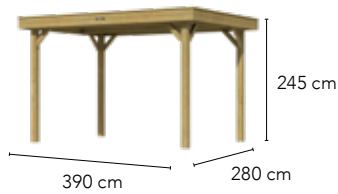

Hillhout

Living Modulair Excellent 300

Onbehandeld	710006	1.275,-
Groen geïmpregneerd	720906	1.375,-
Wit gespoten	730004	1.669,-
Lichtgrijs gespoten	740003	1.595,-
Antraciet gespoten	760001	1.595,-
Bruin gespoten	780023	1.595,-

Hillhout

Living Modulair Excellent 400

Onbehandeld	710051	1.465,-
Groen geïmpregneerd	721425	1.599,-
Wit gespoten	730059	1.939,-
Lichtgrijs gespoten	740058	1.849,-
Antraciet gespoten	760056	1.849,-
Bruin gespoten	780054	1.849,-

Hillhout

Living Modulair hoekmodel Excellent

Onbehandeld	710105	1.495,-
Groen geïmpregneerd	721156	1.649,-
Wit gespoten	730103	1.969,-
Lichtgrijs gespoten	740102	1.879,-
Antraciet gespoten	760100	1.879,-
Bruin gespoten	780108	1.879,-

Max. 3 wandelementen + 2 extra staanders

101 cm (= breedte wandelement)

Max. 3 wandelementen + 2 extra staanders

101 cm (= breedte wandelement)

Max. 3 wandelementen + 2 extra staanders

Max. 1 wandelement

Hillhout

Living Modulair Excellent 500

Onbehandeld	710150	1.949,-
Groen geïmpregneerd	721476	2.149,-
Wit gespoten	730158	2.599,-
Lichtgrijs gespoten	740157	2.485,-
Antraciet gespoten	760155	2.485,-
Bruin gespoten	780153	2.485,-

Max. 4 wandelementen + 2 extra staanders

101 cm (= breedte wandelement)

Hillhout

Living Modulair Excellent 700

Onbehandeld	710204	2.399,-
Groen geïmpregneerd	721484	2.675,-
Wit gespoten	730202	3.249,-
Lichtgrijs gespoten	740201	3.099,-
Antraciet gespoten	760209	3.099,-
Bruin gespoten	780207	3.099,-

Max. 6 wandelementen + 4 extra staanders

101 cm (= breedte wandelement)

De mogelijkheden zijn eindeloos. Zie pagina 45 voor alle mogelijkheden.