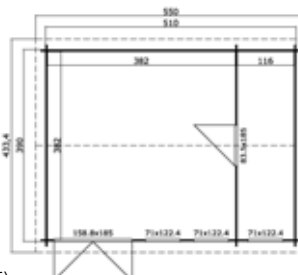

Blokhut Anguillita

HOUTDIKTE
40 mm

DUBBELE
VEB- & GROEF
VERBODING

Algemene gegevens

Nokhoogte	245 cm
Wandhoogte	211 cm
Houtdikte	40 mm
Houtsoort	Scandinavisch vuren
Deuren	1x dubbele glasdeur (158,8x185 cm, deurdikte 42 mm)
Ramen	2x draai-kiep raam (71x122,4 cm)
Glas	Dubbelglas (3/6/3)
Incl. vloer (onbehandeld)	
Incl. bevestigingsmateriaal	
Excl. dakbedekking	

Technische gegevens

Funderingsmaat (bxd)	390x300 cm
Buitenmaat dak (bxd)	430x350,8 cm
Pakketmaat (bxdxh)	440x118x70 cm
Gewicht	955 kg

Blokhut Anguillita

Onbehandeld	19563	2.745,-
Wit gespoten	731582	4.110,-
Lichtgrijs gespoten	741581	3.825,-
Antraciet gespoten	761589	3.825,-

(Bij een gespoten blokhut zijn ramen, deuren, gordingen, boeidelen en dakhout altijd wit.)

Extra's

Fundamentbalk grenen, groen geïmpregneerd 4,5x9x300 cm	18490	10,95
Fundamentbalk hardhout 4x8,5x300 cm	14076	32,50
Fundamentbalk composiet 4x7,5x300 cm	14087	21,50
Dakgootset 2 m, basisset	25290	75,00
Dakgootset 2 m, uitbreidingsset	25291	49,50
Ventilatierooster, per 2	19780	9,95
Dakleer op rol, 10 m (1x10 m)	18346	29,95
Dakleer op rol, 15 m (1x15 m)	18396	44,95

Benodigd dakleer of shingles 2x 10 m (18346), of 7x pak shingles (zie pagina 215)
Benodigde dakgotensets 2x basisset (25290) + 3x uitbreidingsset (25291)

LASITA MAJA

De stapelblokhut Anguillita biedt veel lichtinval en uitzicht. De blokhut is mede daardoor zeer geschikt als plek om te ontspannen. De blokhut heeft twee draai-kiepramen en dubbele openslaande deuren en is opgebouwd uit wandplanken van 40 mm dik.

Blokhut Anguilla

HOUTDIKTE
40 mm

DUBBELE
VEB- & GROEF
VERBODING

Algemene gegevens