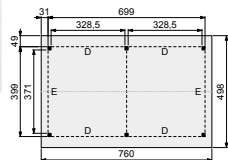

Douglasvision zadeldak Prestige 700x400 cm

Funderingsmaten (bxh): 699x399 cm		
Buitenmaat dak (bxh): 760x498 cm		
Onbehandeld	83555	5.289,-
Kleurloos geïmpregneerd	84555	5.859,-
Groen geïmpregneerd	85555	5.859,-
Bruin gespoten	799155	6.799,-
Wit gespoten	739151	7.099,-
Lichtgrijs gespoten	749150	6.799,-
Antraciet gespoten	769158	6.799,-
Dakpanplatenpakket zwart (41 m²)	15410	1.049,-