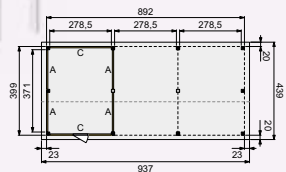

Voorbeeldsamenstelling:

per stuk

1x Douglasvision Kapschuur New Prestige 900x400 cm, wit gespoten	730325	8.399,-
4x Zijwand A, enkelzijdig Zweeds rabat, wit gespoten	730950	329,-
1x Achterwand C, enkelzijdig Zweeds rabat, wit gespoten	730578	269,-
1x Voorwand C t.b.v. enkele deur, enkelzijdig Zweeds rabat, wit gespoten	731308	449,-
1x Douglas enkele deur 8-ruits, kleurloos geïmpregneerd	717715	409,-
2x Topgevel t.b.v. Douglasvision Kapschuur New Prestige, wit gespoten	730523	169,-
4x Trasraam A met steenstrips	83610	175,-
2x Trasraam C met steenstrips	83620	275,-

Prijsindicatie: **12.430,-**