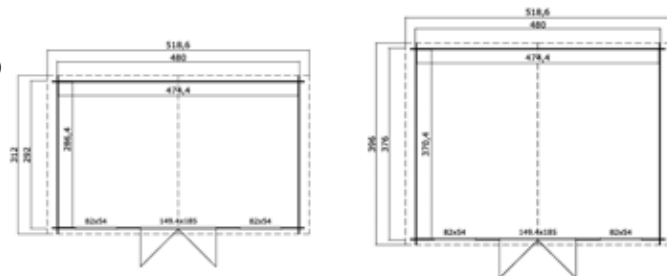

Extra's

Fundamentbalk grenen, groen geïmpregneerd 4,5x9x300 cm	18490	10,95
Fundamentbalk hardhout 4x8,5x300 cm	14076	32,50
Fundamentbalk composiet 4x7,5x300 cm	14087	21,50
Dakgootset 2 m, basisset	25290	75,00
Dakgootset 2 m, uitbreidingsset	25291	49,50
Ventilatierooster, per 2	19780	9,95
Dakleer op rol, 10 m (1x10 m)	18346	29,95
Dakleer op rol, 15 m (1x15 m)	18396	44,95