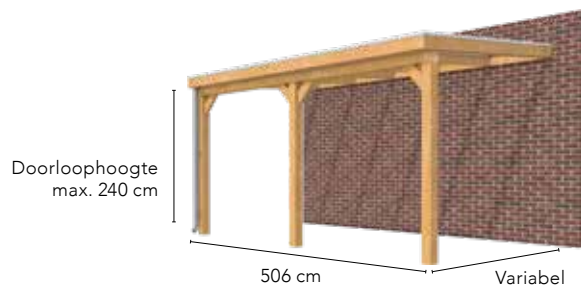

Hillhout veranda Excellent 500

Hillhout

Hillhout veranda Excellent 506x293 cm.		
Helder	43011	2.219,-
Opaal	43016	2.219,-
Hillhout veranda Excellent 506x343 cm.		
Helder	43041	2.379,-
Opaal	43046	2.379,-
Hillhout veranda Excellent 506x393 cm.		
Helder	43071	2.549,-
Opaal	43076	2.549,-