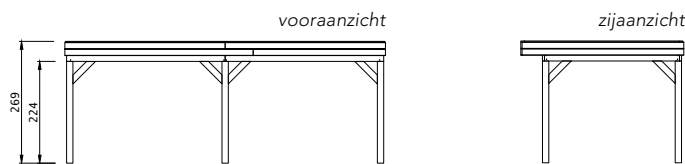

Buitenverblijf Modulair 700x310 cm

- Doorloophoogte 224 cm
- Hoogte ca. 269 cm

Elk Douglasvision buitenverblijf kan naar eigen wens worden samengesteld. Daarvoor is het noodzakelijk om bij opdracht een funderingsplan met de gewenste maatvoering en wandindeling bij te voegen.

Funderingsplan