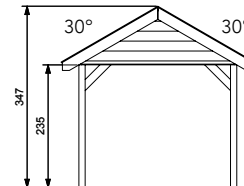

zij aanzicht