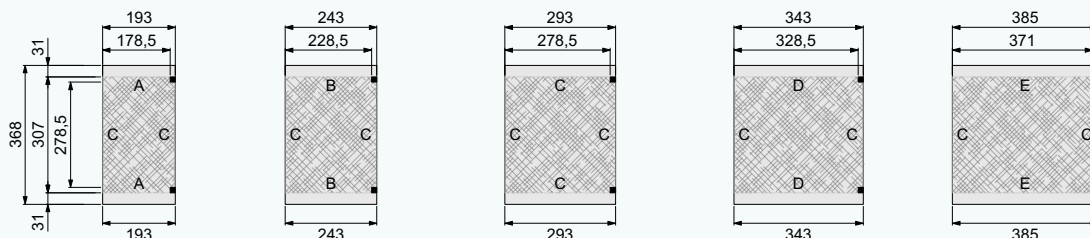

T Tussenstuk (optioneel)

Optioneel kan de Hillhout Tuinkamer Modulair Excellent worden uitgebreid door middel van een tussenstuk.

	Breedtemaat A		Breedtemaat B		Breedtemaat C		Breedtemaat D		Breedtemaat E	
Onbehandeld	678504	1.349,-	678559	1.499,-	678603	1.649,-	678658	1.799,-	678702	1.949,-
Wit gespoten	731575	1.749,-	731629	1.949,-	731674	2.149,-	731728	2.349,-	731773	2.549,-
Lichtgrijs gespoten	741574	1.649,-	741628	1.849,-	741673	2.049,-	741727	2.249,-	741772	2.449,-
Antraciet gespoten	761572	1.649,-	761626	1.849,-	761671	2.049,-	761725	2.249,-	761770	2.449,-