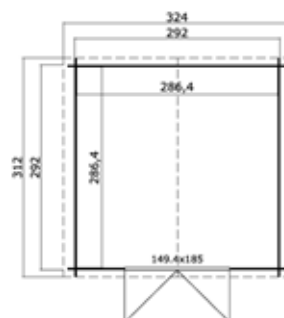

Blokhut Houston

Technische gegevens

Funderingsmaat (bxh)	292x312 cm
Buitenmaat dak (bxh)	324x312 cm
Pakketmaat (bxhxh)	330x118x41 cm
Gewicht	467 kg

Onbehandeld	19549	1.115,-
Groen geïmpregneerd	88549	1.270,-
Wit gespoten	730882	2.075,-
Lichtgrijs gespoten	740881	1.860,-
Antraciet gespoten	760889	1.860,-

(Bij een gespoten blokhut zijn ramen, deuren, gordingen, boeidelen en dakhout altijd wit.)

Benodigd dakleer of shingles	1x 15 m (18396), of 5x pak shingles (zie pagina 215)
Benodigde dakgotensets	2x basisset (25290) + 2x uitbreidingsset (25291)
Benodigde vloerset(s)	3x vloerset 2 (zie pagina 215)