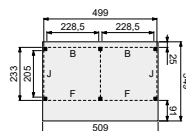

Woodvision
TUINHOUT

Douglasvision kapschuur basis 500x230 cm

Funderingsmaten (bxd): 499x233 cm
Buitenmaat dak (bxd): 509x349 cm
Onbehandeld
Kleurloos geïmpregneerd
Groen geïmpregneerd
Bruin gespoten
Wit gespoten
Lichtgrijs gespoten
Antraciet gespoten
Dakpanplatenpakket zwart (19 m²)

83245	2.629,-
84245	2.899,-
85245	2.899,-
799704	3.299,-
739700	3.449,-
749709	3.299,-
769707	3.299,-
15420	609,-

Het basispakket is te vergroten met één of meerdere uitbreidingssets.

Woodvision
TUINHOUT

Douglasvision kapschuur uitbreidingsmodule 250x230 cm

Onbehandeld	83250	999,-
Kleurloos geïmpregneerd	84250	1.129,-
Groen geïmpregneerd	85250	1.129,-
Bruin gespoten	799759	1.239,-
Wit gespoten	739755	1.299,-
Lichtgrijs gespoten	749754	1.239,-
Antraciet gespoten	769752	1.239,-
Dakpanplatenpakket zwart (8 m²)	15421	189,-

1

Voorbeeldsamenstelling:

1x Kapschuur basis 500x230 cm, wit gespoten
2x Achterwand B blokhutprofiel, lichtgrijs gespoten
2x Zijwand J blokhutprofiel, lichtgrijs gespoten
1x Dakpanplatenpakket (donkerrood 19 m²)

739700	3.449,-
743066	309,-
743714	469,-
15720	609,-

Prijsindicatie: **5.614,-**

2

Voorbeeldsamenstelling:

1x Kapschuur basis 500x230 cm, onbehandeld
1x Kapschuur uitbreidingsmodule 250x230 cm, onbehandeld
3x Achterwand B Zweeds rabat, onbehandeld
1x Voorwand F Zweeds rabat t.b.v. dubbele deur, onbehandeld
1x Douglas 8-ruits dubbele deur, onbehandeld
2x Zijwand J Zweeds rabat, onbehandeld

83245	2.629,-
83250	999,-
83400	229,-
83457	289,-
40800	589,-
83475	269,-

Prijsindicatie: **5.731,-**

3

Voorbeeldsamenstelling: