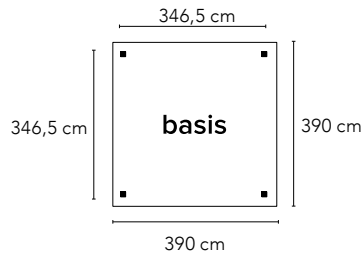

Living Modulair Excellent 400

Onbehandeld	710051	1.465,-
Groen geïmpregneerd	721425	1.599,-
Wit gespoten	730059	1.939,-
Lichtgrijs gespoten	740058	1.849,-
Antraciet gespoten	760056	1.849,-
Bruin gespoten	780054	1.849,-