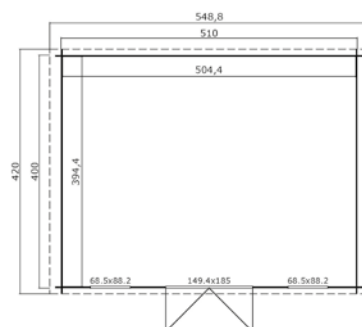

Blokhutten

Stapel blokhutten