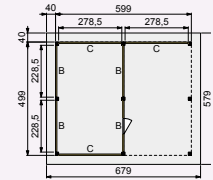

Douglasvision buitenverblijf Prestige 600x360 cm

Funderingsmaten (bxh): 599x357 cm
Buitenmaat dak (bxh): 679x437 cm
Onbehandeld
Kleurloos geïmpregneerd
Groen geïmpregneerd
Bruin gespoten
Wit gespoten
Lichtgrijs gespoten
Antraciet gespoten

83950	4.819,-
84950	5.219,-
85950	5.219,-
798356	5.669,-
738352	5.899,-
748351	5.669,-
768359	5.669,-

Voorbeeldsamenstelling:

1x Buitenverblijf Prestige 600x360 cm, onbehandeld	83950	4.819,-
1x Wand C enkelzijdig Zweeds rabat, onbehandeld	83140	299,-
1x Wand C enkelzijdig Zweeds rabat t.b.v. dubbele deur, onbehandeld	83187	309,-
1x Douglas dubbele deur dicht, onbehandeld	40009	585,-
2x Wand D enkelzijdig Zweeds rabat, onbehandeld	83145	329,-
1x Douglas hekwerk C, onbehandeld	51575	175,-

Prijsindicatie: **6.845,-**

Mooi! Voeg trasramen toe aan uw buitenverblijf.

Douglasvision buitenverblijf Prestige 600x500 cm

Funderingsmaten (bxh): 599x499 cm
Buitenmaat dak (bxh): 679x579 cm
Onbehandeld
Kleurloos geïmpregneerd
Groen geïmpregneerd
Bruin gespoten
Wit gespoten
Lichtgrijs gespoten
Antraciet gespoten

83520	5.699,-
84520	6.199,-
85520	6.199,-
798400	6.779,-
738406	7.149,-
748405	6.779,-
768403	6.779,-

Voorbeeldsamenstelling: