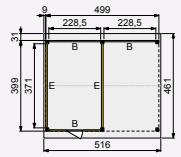

Voorbeeldsamenstelling

per stuk

1x Zadeldak Modulair 500x400 cm, onbehandeld	40635	3.599,-
1x Wand B enkelzijdige verticale wand, wit gespoten	731957	449,-
1x Wand B enkelzijdige verticale wand t.b.v. enkele deur, wit gespoten	732251	469,-
1x Wand B dubbelzijdige verticale wand, wit gespoten	732701	679,-
2x Wand E enkelzijdige verticale wand, wit gespoten	732107	649,-
1x Douglas 8-ruits enkele deur, onbehandeld	40801	375,-

Prijsindicatie: **6.869,-**