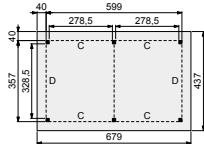

Douglasvision buitenverblijf Prestige 600x360 cm

Funderingsmaten (bxh): 599x357 cm
Buitenmaat dak (bxh): 679x437 cm
Onbehandeld
Kleurloos geïmpregneerd
Groen geïmpregneerd
Bruin gespoten
Wit gespoten
Lichtgrijs gespoten
Antraciet gespoten

83950	4.819,-
84950	5.219,-
85950	5.219,-
798356	5.669,-
738352	5.899,-
748351	5.669,-
768359	5.669,-