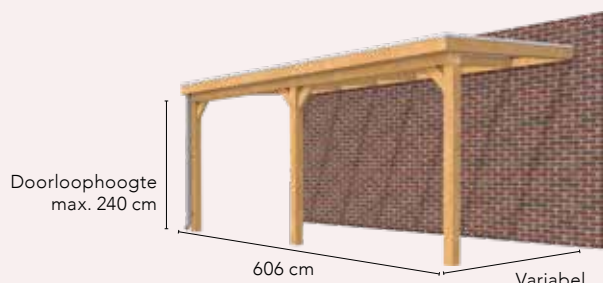

Hillhout veranda Excellent 600

Hillhout

Hillhout veranda Excellent 606x293 cm.		
Helder	43021	2.529,-
Opaal	43026	2.529,-
Hillhout veranda Excellent 606x343 cm.		
Helder	43051	2.699,-
Opaal	43056	2.699,-
Hillhout veranda Excellent 606x393 cm.		
Helder	43081	2.899,-
Opaal	43086	2.899,-