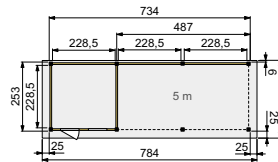

Kuifmees

Funderingsmaat (bxd)
Buitenmaat dak (bxd)

253x253 cm
303x284 cm

Met luifel 3 m

543x253 cm
593x284 cm

Met luifel 4 m

636x253 cm
686x284 cm

Met luifel 5 m

734x253 cm
784x284 cm

Met luifel 6 m

834x253 cm
884x284 cm

Onbehandeld	18154	1.949,-	19717	2.769,-	19718	3.129,-	19721	3.299,-	19722	3.699,-
Groen geïmpregneerd	88154	2.199,-	88717	3.099,-	88718	3.399,-	88721	3.699,-	88722	4.099,-
Kleurloos geïmpregneerd	716022	2.199,-	716077	3.099,-	716121	3.399,-	716176	3.699,-	716220	4.099,-

In kleurcombinatie

Basis, deur, raam	Wand										
Wit	Wit	361772	3.049,-	361925	4.449,-	362076	4.899,-	362229	5.399,-	362373	5.799,-
Wit	Lichtgrijs	361826	2.849,-	361970	4.049,-	362120	4.499,-	362274	4.899,-	362427	5.299,-
Wit	Antraciet	361871	2.849,-	362021	4.049,-	362175	4.499,-	362328	4.899,-	362472	5.299,-
Lichtgrijs	Wit	371771	2.849,-	371924	4.049,-	372075	4.499,-	372228	4.899,-	372372	5.299,-
Lichtgrijs	Lichtgrijs	371825	2.849,-	371979	4.049,-	372129	4.499,-	372273	4.899,-	372426	5.299,-
Lichtgrijs	Antraciet	371870	2.849,-	372020	4.049,-	372174	4.499,-	372327	4.899,-	372471	5.299,-
Antraciet	Wit	381770	2.849,-	381923	4.049,-	382074	4.499,-	382227	4.899,-	382371	5.299,-
Antraciet	Lichtgrijs	381824	2.849,-	381978	4.049,-	382128	4.499,-	382272	4.899,-	382425	5.299,-
Antraciet	Antraciet	381879	2.849,-	382029	4.049,-	382173	4.499,-	382326	4.899,-	382470	5.299,-

Extra's

Vloer onbehandeld	18438	185,-	18438	185,-	18438	185,-	18438	185,-	18438	185,-
Vloer groen geïmpregneerd	88438	225,-	88438	225,-	88438	225,-	88438	225,-	88438	225,-
Aluminium daktrim	40091	92,50	40098	129,-	40098	129,-	40099	165,-	40099	165,-

Voor maatwerk mogelijkheden zie pagina 244. 153