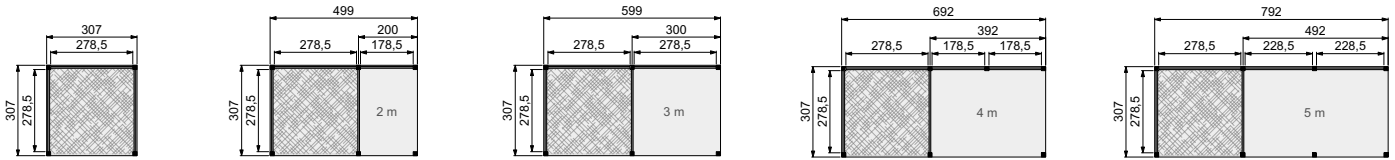

Brisbane Excellent met dubbele deuren

Hillhout

Met luifel 2 m

Met luifel 3 m

Met luifel 4 m

Met luifel 5 m

Funderingsmaat en buitenmaat dak (bxh)	307x307 cm	499x307 cm	599x307 cm	692x307 cm	792x307 cm					
Onbehandeld	19965	2.795,-	19970	3.895,-	19975	4.095,-	19980	4.495,-	19985	5.495,-
Groen geïmpregneerd	29965	3.149,-	29970	4.395,-	29975	4.595,-	29980	4.995,-	29985	5.995,-
Kleurloos geïmpregneerd	39965	3.149,-	39970	4.395,-	39975	4.595,-	39980	4.995,-	39985	5.995,-

In kleurcombinatie

Basis, deur, raam	Wand										
Wit	Wit	368115	4.099,-	368269	4.995,-	368412	5.595,-	368566	5.995,-	368719	6.995,-
Wit	Lichtgrijs	368061	3.995,-	368214	4.895,-	368368	5.495,-	368511	5.895,-	368665	6.895,-
Wit	Antraciet	368016	3.995,-	368160	4.895,-	368313	5.495,-	368467	5.895,-	368610	6.895,-
Lichtgrijs	Wit	378114	3.995,-	378268	4.895,-	378411	5.495,-	378565	5.895,-	378718	6.895,-
Lichtgrijs	Lichtgrijs	378060	3.995,-	378213	4.895,-	378367	5.595,-	378510	5.895,-	378664	6.895,-
Lichtgrijs	Antraciet	378015	3.995,-	378169	4.895,-	378312	5.495,-	378466	5.895,-	378619	6.895,-
Antraciet	Wit	388113	3.995,-	388267	4.895,-	388410	5.495,-	388564	5.895,-	388717	6.895,-
Antraciet	Lichtgrijs	388069	3.995,-	388212	4.895,-	388366	5.495,-	388519	5.895,-	388663	6.895,-
Antraciet	Antraciet	388014	3.995,-	388168	4.895,-	388311	5.495,-	388465	5.895,-	388618	6.895,-

Extra's

Vloer onbehandeld	18436	265,-	18436	265,-	18436	265,-	18436	265,-	18436	265,-
Vloer groen geïmpregneerd	88436	305,-	88436	305,-	88436	305,-	88436	305,-	88436	305,-