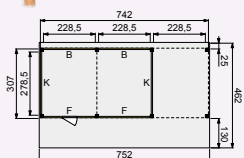

Voorbeeldsamenstelling:

per stuk

1x Kapschuur basis 500x310 cm, onbehandeld	83275	2.899,-
1x Kapschuur uitbreidingsmodule 250x310 cm, onbehandeld	83280	1.059,-
2x Achterwand B blokhutprofiel, onbehandeld	83310	219,-
1x Voorwand F blokhutprofiel, onbehandeld	83330	349,-
1x Voorwand F blokhutprofiel t.b.v. enkele deur, onbehandeld	83351	335,-
1x Douglas enkele deur dicht, onbehandeld	40008	359,-
2x Zijwand K blokhutprofiel, onbehandeld	83390	399,-

Prijsindicatie: **6.237,-**