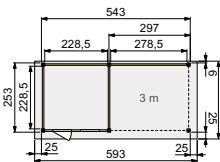

Kuifmees

Funderingsmaat (bxd)
Buitenmaat dak (bxd)

253x253 cm
303x284 cm

Met luifel 3 m

543x253 cm
593x284 cm

Met luifel 4 m

636x253 cm
686x284 cm

Met luifel 5 m

734x253 cm
784x284 cm

Met luifel 6 m

834x253 cm
884x284 cm

Onbehandeld	18154	1.949,-	19717	2.769,-	19718	3.129,-	19721	3.299,-	19722	3.699,-
Groen geïmpregneerd	88154	2.199,-	88717	3.099,-	88718	3.399,-	88721	3.699,-	88722	4.099,-
Kleurloos geïmpregneerd	716022	2.199,-	716077	3.099,-	716121	3.399,-	716176	3.699,-	716220	4.099,-

In kleurcombinatie

Basis, deur, raam	Wand										
Wit	Wit	361772	3.049,-	361925	4.449,-	362076	4.899,-	362229	5.399,-	362373	5.799,-
Wit	Lichtgrijs	361826	2.849,-	361970	4.049,-	362120	4.499,-	362274	4.899,-	362427	5.299,-
Wit	Antraciet	361871	2.849,-	362021	4.049,-	362175	4.499,-	362328	4.899,-	362472	5.299,-
Lichtgrijs	Wit	371771	2.849,-	371924	4.049,-	372075	4.499,-	372228	4.899,-	372372	5.299,-
Lichtgrijs	Lichtgrijs	371825	2.849,-	371979	4.049,-	372129	4.499,-	372273	4.899,-	372426	5.299,-
Lichtgrijs	Antraciet	371870	2.849,-	372020	4.049,-	372174	4.499,-	372327	4.899,-	372471	5.299,-
Antraciet	Wit	381770	2.849,-	381923	4.049,-	382074	4.499,-	382227	4.899,-	382371	5.299,-
Antraciet	Lichtgrijs	381824	2.849,-	381978	4.049,-	382128	4.499,-	382272	4.899,-	382425	5.299,-
Antraciet	Antraciet	381879	2.849,-	382029	4.049,-	382173	4.499,-	382326	4.899,-	382470	5.299,-

Extra's

Vloer onbehandeld	18438	185,-	18438	185,-	18438	185,-	18438	185,-	18438	185,-
Vloer groen geïmpregneerd	88438	225,-	88438	225,-	88438	225,-	88438	225,-	88438	225,-
Aluminium daktrim	40091	92,50	40098	129,-	40098	129,-	40099	165,-	40099	165,-

Voor maatwerk mogelijkheden zie pagina 244. 153