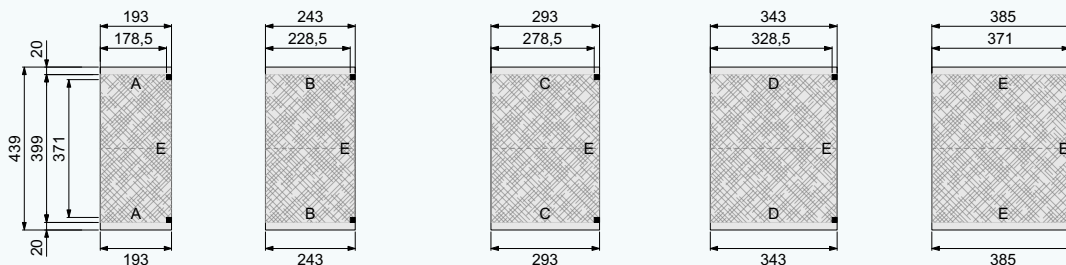

T Tussenstuk (optioneel)

Optioneel kan het Hillhout Zadeldak Modulair Excellent worden uitgebreid door middel van een tussenstuk.

	Breedtemaat A	Breedtemaat B	Breedtemaat C	Breedtemaat D	Breedtemaat E
Onbehandeld	678177 1.549,-	678221 1.749,-	678276 1.949,-	678320 2.149,-	678375 2.349,-
Groen geïmpregneerd	688176 1.699,-	688220 1.949,-	688275 2.149,-	688329 2.399,-	688374 2.599,-
Wit gespoten	735221 1.999,-	735276 2.249,-	735320 2.499,-	735375 2.749,-	735429 2.999,-
Lichtgrijs gespoten	745220 1.899,-	745275 2.149,-	745329 2.399,-	745374 2.649,-	745428 2.899,-
Antraciet gespoten	765228 1.899,-	765273 2.149,-	765327 2.399,-	765372 2.649,-	765426 2.899,-