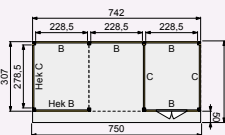

per stuk

83015	2.669,-
83020	1.069,-
83220	379,-
83135	259,-
83182	259,-
40009	585,-
83140	299,-
51570	149,-
51575	175,-