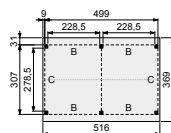

Voorbeeldsamenstelling

per stuk

1x Zadeldak Modulair 500x310 cm, onbehandeld	40630	3.169,-
2x Wand B blokhutprofiel, onbehandeld	83080	249,-
2x Wand C blokhutprofiel, onbehandeld	83085	279,-

Prijsindicatie: **4.225,-**