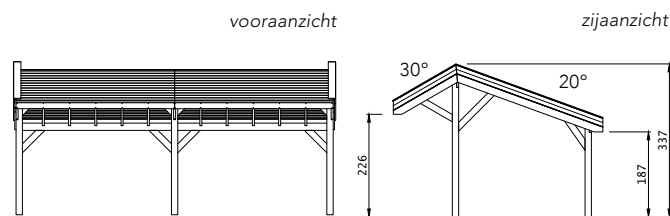

Kapschuur Modulair 700x310 cm

• Hoogte 337 cm