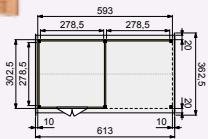

Voorbeeldsamenstelling:

per stuk

1x Zadeldak DHZ 600x300 cm, onbehandeld	711201	1.429,-
4x Wand enkelzijdig Zweeds rabat 278,5 cm, onbehandeld	40946	219,-
1x Wand dubbelzijdig Zweeds rabat 278,5 cm, onbehandeld	40951	359,-
1x Dubbele deur met zwart beslag, onbehandeld	40787	635,-
1x Stelkozijn t.b.v. deur, onbehandeld	83935	69,-
1x Dakpanplatenpakket donkerrood (27 m²)	15716	779,-

Prijsindicatie: **4.147,-**

De gekleurde artikelnummers worden op aanvraag geïmpregneerd, houd rekening met langere levertijd.

DHZ zadeldak wanden

Wanden bestaan uit:

Frame: douglas regelwerk 4,5x7 cm, lengte 250 of 400 cm.
Wandplanken: Zweeds rabat 1,2/2,7x19,5 cm, lengte 400 of 500 cm.
Bevestigingsmaterialen + handleiding. U dient zelf de materialen op maat te zagen.

Achterwanden 246,5 cm

Wand enkelzijdig Zweeds rabat 246,5 cm t.b.v. DHZ Zadeldak
Wand dubbelzijdig Zweeds rabat 246,5 cm t.b.v. DHZ Zadeldak

	Onbehandeld	Groen geïmpregneerd	Zwart geïmpregneerd
Wand enkelzijdig	40945 205,-	44945 235,-	46945 255,-
Wand dubbelzijdig	40950 319,-	44950 359,-	46950 409,-

Zij- of achterwanden 278,5 cm

Wand enkelzijdig Zweeds rabat 278,5 cm t.b.v. DHZ Zadeldak
Wand dubbelzijdig Zweeds rabat 278,5 cm t.b.v. DHZ Zadeldak

	Onbehandeld	Groen geïmpregneerd	Zwart geïmpregneerd
Wand enkelzijdig	40946 219,-	44946 245,-	46946 265,-
Wand dubbelzijdig	40951 359,-	44951 395,-	46951 419,-