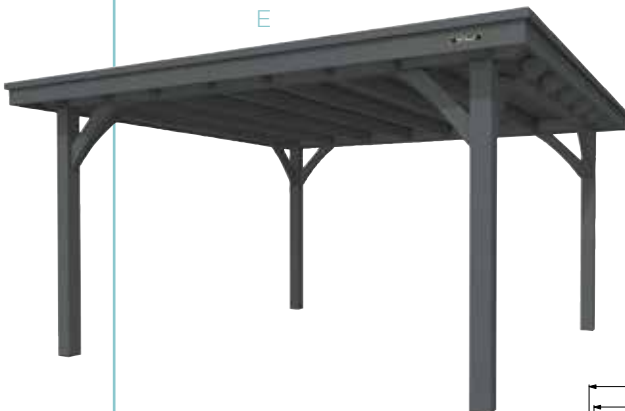

Voorbeeld 2

1 Kies een kleur en bepaal de afmeting die u nodig heeft

2 Vul de tuinkamer in naar eigen wens

Zie voor wanden, hekken, deuren en ramen pagina 28-29, 34-37 en 224-233.

E

3 Maak uw bestellijst

		per stuk	totaal	
1x	Hillhout Tuinkamer Excellent 400 E, antraciet gespotten	762272	3.649,-	3.649,-
2x	Verticale Wand E, 371 cm, dubbelzijdige banddelen, wit gespotten	734026	1.059,-	2.118,-
1x	Industriële glaspui E	12994	2.049,-	2.049,-
1x	Standaard glazen schuifwand E	12999	1.649,-	1.649,-
				9.465,-