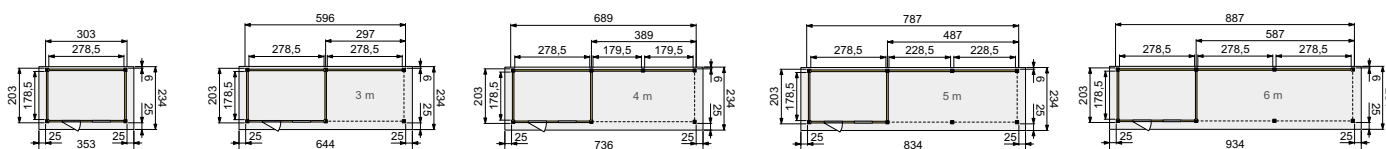

Korhoen

	Korhoen		Met luifel 3 m		Met luifel 4 m		Met luifel 5 m		Met luifel 6 m	
Funderingsmaat (bxh)	303x203 cm		596x203 cm		689x203 cm		787x203 cm		887x203 cm	
Buitenmaat dak (bxh)	353x234 cm		644x234 cm		736x234 cm		834x234 cm		934x234 cm	
Onbehandeld	19732	1.949,-	19739	2.749,-	19740	3.099,-	19741	3.439,-	19742	3.669,-
Groen geïmpregneerd	88732	2.199,-	88739	3.099,-	88740	3.399,-	88741	3.799,-	88742	4.069,-
Kleurloos geïmpregneerd	716527	2.199,-	716572	3.099,-	716626	3.399,-	716671	3.799,-	716725	4.069,-

In kleurcombinatie

Basis, deur, raam	Wand										
Wit	Wit	363271	3.049,-	363424	4.399,-	363578	4.899,-	363721	5.499,-	363875	5.799,-
Wit	Lichtgrijs	363325	2.849,-	363479	3.999,-	363622	4.449,-	363776	4.949,-	363929	5.299,-
Wit	Antraciet	363370	2.849,-	363523	3.999,-	363677	4.449,-	363820	4.949,-	363974	5.299,-
Lichtgrijs	Wit	373270	2.849,-	373423	3.999,-	373577	4.449,-	373720	4.949,-	373874	5.299,-
Lichtgrijs	Lichtgrijs	373324	2.849,-	373478	3.999,-	373621	4.449,-	373775	4.949,-	373928	5.299,-
Lichtgrijs	Antraciet	373379	2.849,-	373522	3.999,-	373676	4.449,-	373829	4.949,-	373973	5.299,-
Antraciet	Wit	383279	2.849,-	383422	3.999,-	383576	4.449,-	383729	4.949,-	383873	5.299,-
Antraciet	Lichtgrijs	383323	2.849,-	383477	3.999,-	383620	4.449,-	383774	4.949,-	383927	5.299,-
Antraciet	Antraciet	383378	2.849,-	383521	3.999,-	383675	4.449,-	383828	4.949,-	383972	5.299,-

Extra's

Vloer onbehandeld	18430	185,-	18430	185,-	18430	185,-	18430	185,-	18430	185,-
Vloer groen geïmpregneerd	88430	225,-	88430	225,-	88430	225,-	88430	225,-	88430	225,-
Aluminium daktrim	40091	92,50	40098	129,-	40098	129,-	40099	165,-	40099	165,-

Voor maatwerk mogelijkheden zie pagina 244.