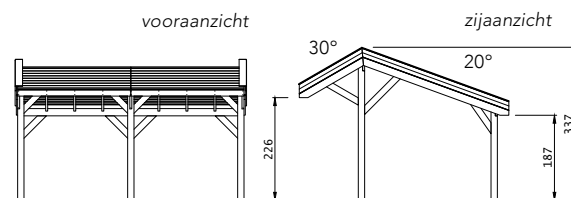

Kapschuur Modulair 500x310 cm

- Hoogte 337 cm

Elke Douglasvision kapschuur kan naar eigen wens worden samengesteld. Daarvoor is het noodzakelijk om bij opdracht een funderingsplan met de gewenste maatvoering en wandindeling bij te voegen.

Funderingsplan