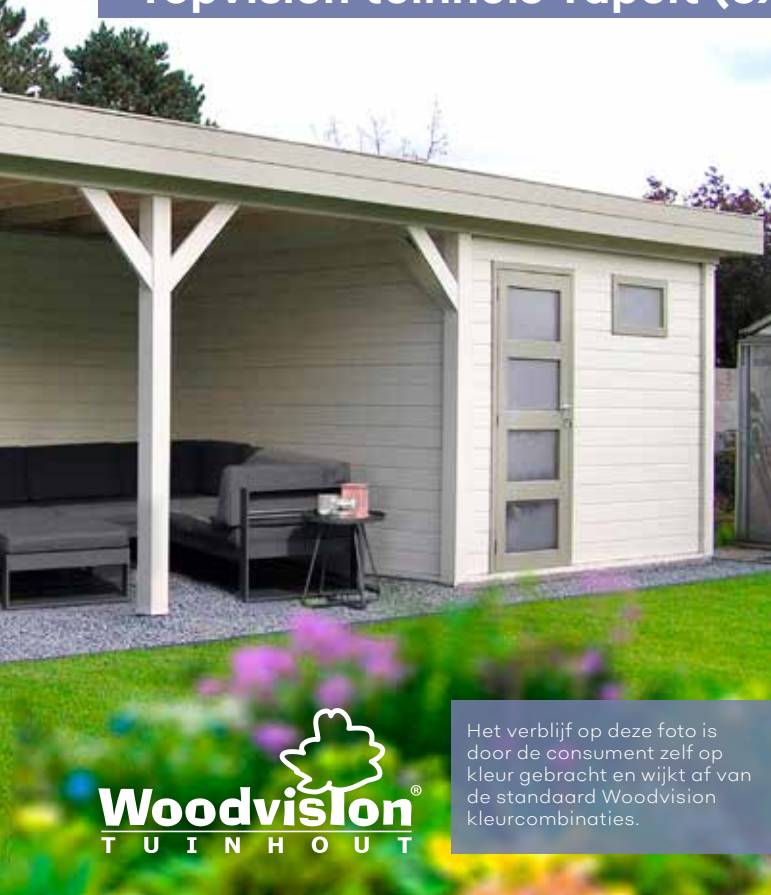

Topvision tuinhuis Tapuit (3x3 m)

Het verblijf op deze foto is door de consument zelf op kleur gebracht en wijkt af van de standaard Woodvision kleurcombinaties.

- Scandinavisch vuren
- 12x12 standers, duplo verlijmd
- Zware gordingen, ringbalken en schoren
- Geleverd met EPDM-rubberfolie
- Houten daktrimmen
- Geleverd met glasdeur en één drielogs vast raam
- Glasdeur is zonder dorpel, voor gemakkelijke instap
- Luifel kan zowel links als rechts worden geplaatst

- Buitenmaat is inclusief overstek
- Overstek voorzijde: 25 cm
- Overstek zijkanten: 25 cm
- Geen overstek aan achterzijde
- Het plaatsen van zijwanden is mogelijk, zie pagina 163
- Geleverd met verticale dakdoorvoer, voor hemelwaterafvoersets zie pagina 236
- Maatwerk is mogelijk!