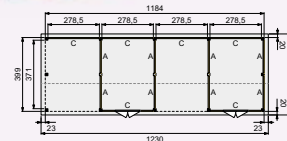

Douglasvision Kapschuur New Prestige 1200x400 cm

Onbehandeld	83601	9.199,-
Kleurloos geïmpregneerd	84601	9.999,-
Groen geïmpregneerd	85601	9.999,-
Bruin gespoten	790428	10.999,-
Wit gespoten	730424	11.399,-
Lichtgrijs gespoten	740423	10.999,-
Antraciet gespoten	760421	10.999,-

Douglasvision Kapschuur New Prestige 1400x400 cm

Onbehandeld	83606	9.599,-
Kleurloos geïmpregneerd	84606	10.399,-
Groen geïmpregneerd	85606	10.399,-
Bruin gespoten	790473	11.399,-
Wit gespoten	730479	11.799,-
Lichtgrijs gespoten	740478	11.399,-
Antraciet gespoten	760476	11.399,-

Voorbeeldsamenstelling:

per stuk

1x Douglasvision Kapschuur New Prestige 1200x400 cm, onbehandeld	83601	9.199,-
8x Zijwand A, enkelzijdig Zweeds rabat, onbehandeld	83130	219,-
2x Achterwand C, dubbelzijdig Zweeds rabat, onbehandeld	83497	249,-
2x Achterwand C, enkelzijdig Zweeds rabat, onbehandeld	83405	279,-
2x Voorwand C t.b.v. dubbele deur, enkelzijdig Zweeds rabat, onbehandeld	83187	309,-
2x Douglas dubbele deur zwart beslag, onbehandeld	40787	635,-
4x Topgevel t.b.v. Douglasvision Kapschuur New Prestige, onbehandeld	83204	119,-

Prijsindicatie: **14.371,-**

Voorbeeldsamenstelling:

per stuk