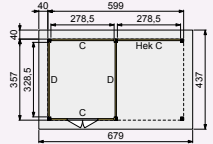

Voorbeeldsamenstelling:

1x Buitenverblijf Prestige 600x360 cm, onbehandeld	83950	4.819,-
1x Wand C enkelzijdig Zweeds rabat, onbehandeld	83140	299,-
1x Wand C enkelzijdig Zweeds rabat t.b.v. dubbele deur, onbehandeld	83187	309,-
1x Douglas dubbele deur dicht, onbehandeld	40009	585,-
2x Wand D enkelzijdig Zweeds rabat, onbehandeld	83145	329,-
1x Douglas hekwerk C, onbehandeld	51575	175,-

Prijsindicatie: **6.845,-**

Mooi! Voeg trasramen toe aan uw buitenverblijf.