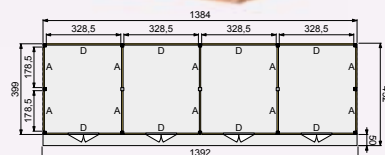

Voorbeeldsamenstelling:

per stuk

1x Buitenverblijf basis 700x400 cm, onbehandeld	83065	3.699,-
2x Buitenverblijf uitbreidingsmodule 350x400 cm, onbehandeld	83070	1.659,-
4x Wand A enkelzijdig Zweeds rabat, onbehandeld	83130	219,-
6x Wand A blokhutprofiel, onbehandeld	83075	219,-
4x Wand D enkelzijdig Zweeds rabat, onbehandeld	83145	329,-
4x Wand D enkelzijdig Zweeds rabat t.b.v. dubbele deur, onbehandeld	83192	339,-
4x Douglas dubbele deur dicht, onbehandeld	40009	585,-
3x Extra staander, onbehandeld	83240	79,95,-

Prijsindicatie: **14.458,85**