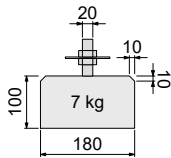

Fundering

Betontegel antraciet

T.b.v. staanders overkappingen. Met vellingkant. Inclusief verzinkte verstelbare plaat 8,5x8,5 cm met 2 losse moeren M20. Gewicht ca. 7 kg.
18x18x10 cm
Antraciet 13006 **27,95**