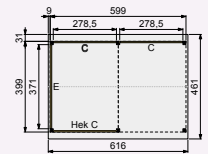

Voorbeeldsamenstelling

per stuk

1x Zadeldak Modulair 600x400 cm, onbehandeld	40645	3.919,-
2x Wand C dubbelzijdig Zweeds rabat, onbehandeld	83225	419,-
1x Wand E dubbelzijdig Zweeds rabat, onbehandeld	83235	589,-
1x Douglas hekwerk met kruis C, onbehandeld	51576	175,-

Prijsindicatie: **5.521,-**