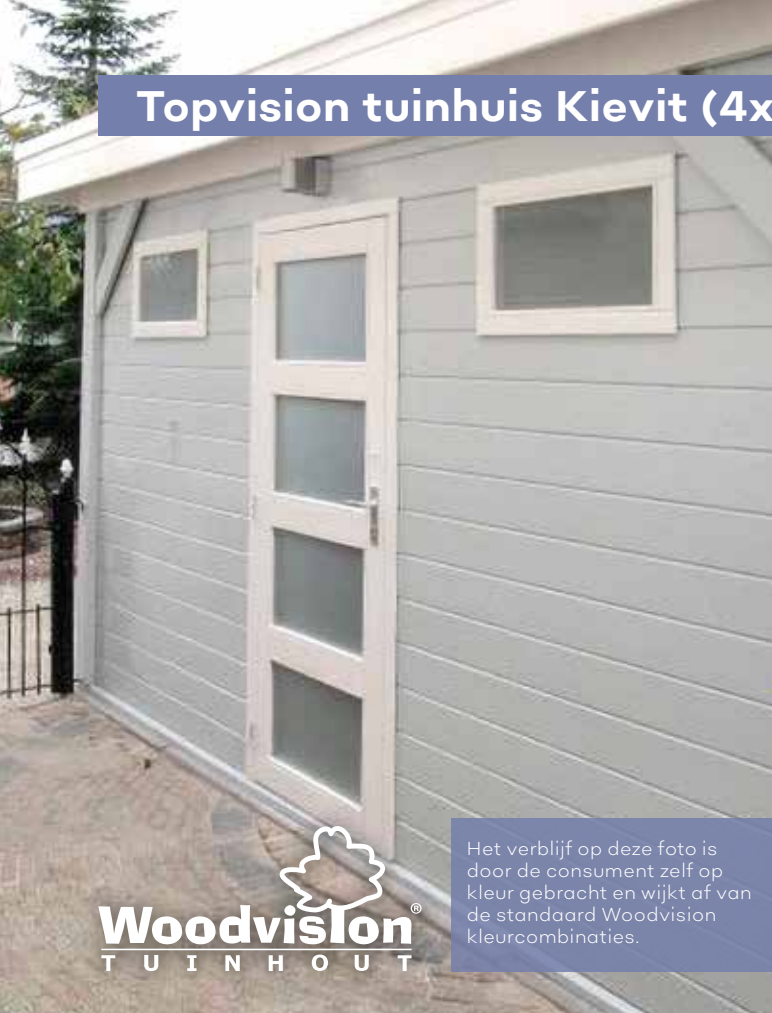

Topvision tuinhuis Kievit (4x3 m)

Woodvision
TUINHOUT

Het verblijf op deze foto is door de consument zelf op kleur gebracht en wijkt af van de standaard Woodvision kleurcombinaties.