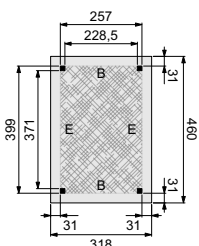

Hillhout

Tuinkamer Excellent 400	Breedtemaat A	Breedtemaat B	Breedtemaat C	Breedtemaat D	Breedtemaat E
Onbehandeld	678016 2.199,-	678061 2.399,-	678115 2.599,-	678160 2.799,-	678214 2.999,-
Wit gespoten	732077 2.749,-	732121 2.999,-	732176 3.249,-	732220 3.499,-	732275 3.749,-
Lichtgrijs gespoten	742076 2.649,-	742120 2.899,-	742175 3.149,-	742229 3.399,-	742274 3.649,-
Antraciet gespoten	762074 2.649,-	762128 2.899,-	762173 3.149,-	762227 3.399,-	762272 3.649,-