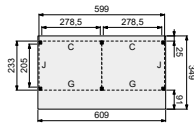

Douglasvision capschuur basis 600x230 cm

Funderingsmaten (bxd): 599x233 cm		
Buitenmaat dak (bxd): 609x349 cm		
Onbehandeld	83255	2.829,-
Kleurloos geïmpregneerd	84255	3.119,-
Groen geïmpregneerd	85255	3.119,-
Bruin gespoten	799803	3.549,-
Wit gespoten	739809	3.719,-
Lichtgrijs gespoten	749808	3.549,-
Antraciet gespoten	769806	3.549,-
Dakpanplatenpakket zwart (23 m²)	15424	699,-