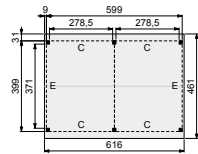

Douglasvision zadeldak Modulair 600x400 cm

Funderingsmaten (bxh): 599x399 cm		
Buitenmaat dak (bxh): 615x461 cm		
Onbehandeld	40645	3.919,-
Kleurloos geïmpregneerd	49645	4.299,-
Groen geïmpregneerd	44645	4.299,-
Bruin gespoten	794211	5.179,-
Wit gespoten	734217	5.419,-
Lichtgrijs gespoten	744216	5.179,-
Antraciet gespoten	764214	5.179,-
Dakpanplatenpakket zwart (34 m²)	15407	929,-