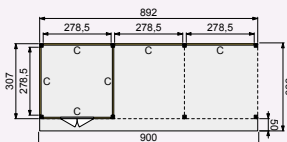

Voorbeeldsamenstelling:

1x Buitenverblijf basis 600x310 cm, onbehandeld	83025	2.829,-
1x Uitbreidingsmodule 300x310 cm, onbehandeld	83030	1.239,-
3x Wand C enkelzijdig Zweeds rabat, onbehandeld	83140	299,-
1x Wand C enkelzijdig Zweeds rabat t.b.v. dubbele deur, onbehandeld	83187	309,-
1x Douglas dubbele deur dicht, onbehandeld	40009	585,-
2x Wand C dubbelzijdig Zweeds rabat, onbehandeld	83225	419,-

Prijsindicatie: **6.697,-**