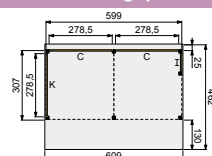

Funderingsplan