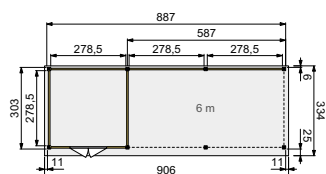

Zweeds Topvision Poolvos

Zadeldak met dubbele deur

Funderingsmaat (bxd)
Buitenmaat dak (bxd)

Met luifel 3 m

596x303 cm
615x334 cm

Met luifel 4 m

689x303 cm
708x334 cm

Met luifel 5 m

787x303 cm
806x334 cm

Met luifel 6 m

887x303 cm
906x334 cm

Onbehandeld	19918	3.679,-	19928	4.229,-	19938	4.499,-	19948	4.799,-
Groen geïmpregneerd	29918	4.079,-	29928	4.669,-	29938	4.969,-	29948	5.299,-
Kleurloos geïmpregneerd	718927	4.079,-	718972	4.669,-	719078	4.969,-	719122	5.299,-

In kleurcombinatie

Basis en deur	Wand								
Wit	Wit	369273	6.259,-	369471	6.979,-	369679	7.489,-	369877	7.759,-
Wit	Lichtgrijs	369327	5.859,-	369525	6.579,-	369723	6.989,-	369921	7.259,-
Wit	Antraciet	369372	5.859,-	369570	6.579,-	369778	6.989,-	369976	7.259,-
Wit	Groen geïmpregneerd	369426	5.059,-	369624	5.679,-	369822	5.989,-	360034	6.159,-
Lichtgrijs	Wit	379272	5.859,-	379470	6.579,-	379678	6.989,-	379876	7.259,-
Lichtgrijs	Lichtgrijs	379326	5.859,-	379524	6.579,-	379722	6.989,-	379920	7.259,-
Lichtgrijs	Antraciet	379371	5.859,-	379579	6.579,-	379777	6.989,-	379975	7.259,-
Antraciet	Wit	389271	5.859,-	389479	6.579,-	389677	6.989,-	389875	7.259,-
Antraciet	Lichtgrijs	389325	5.859,-	389523	6.579,-	389721	6.989,-	389929	7.259,-
Antraciet	Antraciet	389370	5.859,-	389578	6.579,-	389776	6.989,-	389974	7.259,-

(Topgevels worden geleverd in de kleur van de wand)

Extra's

Vloer onbehandeld	19867	195,-	19867	195,-	19867	195,-	19867	195,-
Vloer groen geïmpregneerd	88867	235,-	88867	235,-	88867	235,-	88867	235,-
Dakpanplatenpakket zwart	15438	779,-	15439	849,-	15440	989,-	15441	1.079,-