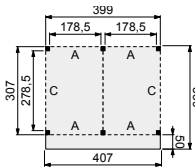

Douglasvision buitenverblijf Modulair 400x310 cm

Funderingsmaten (bxh): 399x307 cm		
Buitenmaat dak (bxh): 407x359 cm		
Onbehandeld	83005	2.479,-
Kleurloos geïmpregneerd	84005	2.699,-
Groen geïmpregneerd	85005	2.699,-
Bruin gespoten	797656	3.049,-
Wit gespoten	737652	3.199,-
Lichtgrijs gespoten	747651	3.049,-
Antraciet gespoten	767659	3.049,-