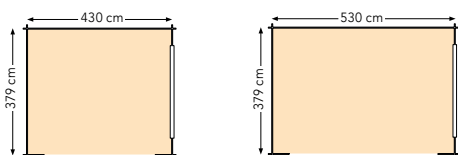

PAVILJOENS en

(bovengenoemde maten zijn buitenkant dak maten.)

HOUIDIKTE
40

Paviljoen met lessenaarsdak

Deze overkapping is verkrijgbaar in 2 afmetingen. Wanden 40 mm dik.

- Hoogte aan voorzijde is 256 cm. Hoogte aan achterzijde is 203 cm.
- Dakbedekking: standaard groene shingles.
- De opening is zowel aan de linker- als aan de rechterzijde toe te passen.

Paviljoen met lessenaarsdak Kolgans

372x322 cm	Onbehandeld	51470	1.799,-
372x322 cm	Groen geïmpregneerd	52470	2.119,-
472x322 cm	Onbehandeld	51475	2.079,-
472x322 cm	Groen geïmpregneerd	52475	2.389,-

(bovengenoemde maten zijn funderingsmaten.)

Het paviljoen met lessenaarsdak Kolgans wordt standaard geleverd met groene dakshingles. Rode, zwarte of grijze shingles i.p.v. groene shingles zijn op aanvraag, zonder meerprijs, leverbaar. Vanwege het geringe afschot van het dak adviseren wij u een onderlaag te gebruiken onder de shingles, deze wordt niet meegeleverd. Voor meer informatie over impregneren zie pagina 250.