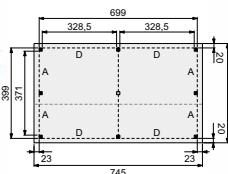

Douglasvision Kapschuur New Prestige 700x400 cm

Onbehandeld	83586	5.299,-
Kleurloos geïmpregneerd	84586	5.799,-
Groen geïmpregneerd	85586	5.799,-
Bruin gespoten	790275	6.899,-
Wit gespoten	730271	7.099,-
Lichtgrijs gespoten	740270	6.899,-
Antraciet gespoten	760278	6.899,-