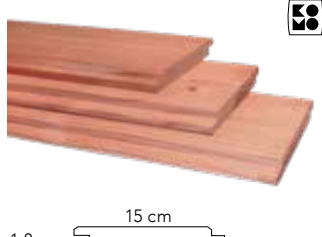

Halfhouts rabat Douglas

Onbehandeld		
Werkend 18 cm, 1 zijde geschaafd, 1 zijde fijnbezaagd.		
1,8x19,5x300 cm	40600	12,25
1,8x19,5x400 cm	40605	16,35
1,8x19,5x500 cm	40610	20,50

Groen geïmpregneerd		
Werkend 18 cm, 1 zijde geschaafd, 1 zijde fijnbezaagd.		
1,8x19,5x300 cm	44600	13,65
1,8x19,5x400 cm	44605	18,25
1,8x19,5x500 cm	44610	22,75