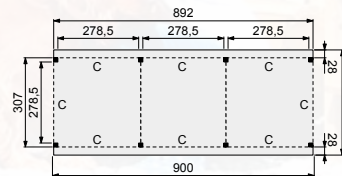

Funderingsmaat (bxd)	892x307 cm	
Buitenmaat dak (bxd)	900x362 cm	
Onbehandeld	40760	3.759,-
Kleurloos geïmpregneerd	49760	4.299,-
Groen geïmpregneerd	44760	4.299,-
Bruin gespoten	799506	4.949,-
Wit gespoten	739502	5.179,-
Lichtgrijs gespoten	749501	4.949,-
Antraciet gespoten	769509	4.949,-