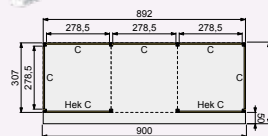

Voorbeeldsamenstelling:

1x Buitenverblijf basis 600x310 cm, wit gespoten	737850	3.799,-
1x Uitbreidingsmodule 300x310 cm, wit gespoten	737904	1.619,-
5x Wand C dubbelzijdige verticale wand, lichtgrijs gespoten	742755	729,-
2x Douglas hekwerk met kruis C, lichtgrijs gespoten	743707	229,-

Prijsindicatie: **9.521,-**