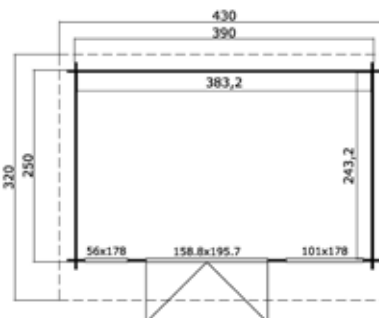

Blokhut Dorset

HOUTDIKTE
34 mm

DUBBELE
VEELLAGER

De stapelblokhut Dorset is een robuust uitgevoerde blokhut met lessenaarsdak die zich erg goed leent voor gebruik als kantoor, of als loungeplek in de tuin. De grote ramen aan de voorzijde zorgen voor veel lichtinval in de blokhut zodat u zelfs bij wat koeler weer kunt genieten van de zon.

Algemene gegevens

Nokhoogte	234 cm
Wandhoogte	211 cm
Houtdikte	34 mm
Houtsoort	Scandinavisch vuren
Deuren	1x dubbele glasdeur (158,8x195,7 cm, deurdikte 42 mm)
Ramen	1x draai-kiep raam (101x178 cm)
	1x draai-kiep raam (56x178 cm)
Glas	Dubbелglas (3/6/3)
Incl. vloer (onbehandeld)	
Incl. bevestigingsmateriaal	
Excl. dakbedekking	

Technische gegevens

Funderingsmaat (bxd)	390x250 cm
Buitenmaat dak (bxd)	430x320 cm
Pakketmaat (bxdxh)	440x118x65 cm
Gewicht	860 kg

Blokhut Dorset

Onbehandeld	19533	2.725,-
Wit gespoten	730080	3.985,-
Lichtgrijs gespoten	740089	3.735,-
Antraciet gespoten	760087	3.735,-

(Bij een gespoten blokhut zijn ramen, deuren, gordingen, boeidelen en dakhout altijd wit.)

Extra's

Fundamentbalk grenen, groen geïmpregneerd 4,5x9x300 cm	18490	10,95
Fundamentbalk hardhout 4x8,5x300 cm	14076	32,50
Fundamentbalk composiet 4x7,5x300 cm	14087	21,50
Dakgootset 2 m, basisset	25290	75,00
Dakgootset 2 m, uitbreidingsset	25291	49,50
Ventilatierooster, per 2	19780	9,95
Dakleer op rol, 10 m (1x10 m)	18346	29,95
Dakleer op rol, 15 m (1x15 m)	18396	44,95

Benodigd dakleer of shingles 2x 10 m (18346), of 6x pak shingles (zie pagina 215)
Benodigde dakgotensets 1x basisset (25290) + 2x uitbreidingsset (25291)