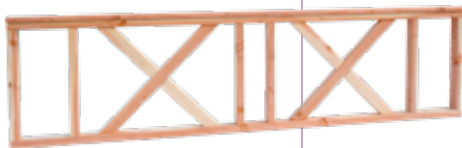

Douglas hekwerken met kruis

De douglas hekwerken met kruis zijn gemaakt van zware regels 4,5x7 cm en een afdeklust 2,8x9,5 cm. Hoogte 73 cm. De hekwerken kunnen worden toegepast in de buitenverblijven, kapschuren etc. Ook toepasbaar als omheining. Hekken zijn voorgemonteerd en klaar voor bevestiging. De kruis en spijlen verdeling verschilt per breedtemaat.

Onbehandeld

Douglas hekwerk A	51566 125,-
Douglas hekwerk B	51571 149,-
Douglas hekwerk C	51576 175,-

Geïmpregneerd

Kleurloos	Groen	Zwart
54566	52566	129,-
54571	52571	155,-
54576	52576	185,-

Gespotten

Wit	Lichtgrijs	Antraciet	Zwart	Bruin
733609	743608	763606	773605	793603
733654	743653	763651	773650	793658
733708	743707	763705	773704	793702