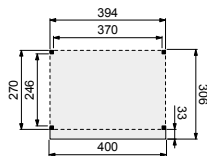

Douglasvision buitenverblijf Comfort 400x270 cm

Onbehandeld	40930	1.399,-
Groen geïmpregneerd	44930	1.599,-

Het Douglasvision buitenverblijf Comfort wordt als kant-en-klaar bouw pakket geleverd.

Het basispakket bestaat uit:

- Staanders geschaafd 12x12 cm
- Ringbalk 4,5x16 cm
- Gordingen en schoren 4,5x12 cm
- Dakbeschot 1,6x11,6 cm met een vellingkant
- Boeidelen 2,8x19,5 cm
- Daktrimmen 1,8x7 cm
- Bevestigingsmateriaal en opbouwhandleiding
- Dakbedekking: EPDM-rubberfolie inclusief lijm
- Met zijwaterafvoer

Funderingsmaat (bxd)	394x270 cm
Buitenmaat dak (bxd)	400x306 cm
Hoogte	260 cm

Wanden bestaan uit:

Frame: douglas regelwerk 4,5x7 cm, lengte 250 of 400 cm.
Wandplanken: Zweeds rabat 1,2/2,7x19,5 cm, lengte 400 of 500 cm.
Bevestigingsmaterialen + handleiding. U dient zelf de materialen op maat te zagen.

Wanden

	Onbehandeld	Groen geïmpregneerd	Zwart geïmpregneerd
Achterwand van enkelzijdig Zweeds rabat	40935 291,50	44935 299,-	46935 319,-
Achterwand van dubbelzijdig Zweeds rabat	40940 469,-	44940 519,-	46940 559,-
Zijwand van enkelzijdig Zweeds rabat	40945 205,-	44945 235,-	46945 255,-
Zijwand van dubbelzijdig Zweeds rabat	40950 319,-	44950 359,-	46950 409,-