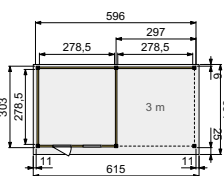

Zweeds Topvision Witte Wolf

Zadeldak met dubbele deur

Funderingsmaat (bxd)
Buitenmaat dak (bxd)

Met luifel 3 m

596x303 cm
615x334 cm

Met luifel 4 m

689x303 cm
708x334 cm

Met luifel 5 m

787x303 cm
806x334 cm

Met luifel 6 m

887x303 cm
906x334 cm

Onbehandeld	19919	3.649,-	19929	4.189,-	19939	4.469,-	19949	4.769,-
Groen geïmpregneerd	29919	4.049,-	29929	4.629,-	29939	4.939,-	29949	5.269,-
Kleurloos geïmpregneerd	719177	4.049,-	719221	4.629,-	719276	4.939,-	719320	5.269,-

In kleurcombinatie

Basis, deur, raam	Wand								
Wit	Wit	360089	6.229,-	360287	7.029,-	360485	7.469,-	360683	7.729,-
Wit	Lichtgrijs	360133	5.829,-	360331	6.539,-	360539	6.969,-	360737	7.229,-
Wit	Antraciet	360188	5.829,-	360386	6.539,-	360584	6.969,-	360782	7.729,-
Wit	Groen geïmpregneerd	360232	5.029,-	360430	5.639,-	360638	5.969,-	360836	6.129,-
Lichtgrijs	Wit	370088	5.829,-	370286	6.539,-	370484	6.969,-	370682	7.229,-
Lichtgrijs	Lichtgrijs	370132	5.829,-	370330	6.539,-	370538	6.969,-	370736	7.229,-
Lichtgrijs	Antraciet	370187	5.829,-	370385	6.539,-	370583	6.969,-	370781	7.229,-
Antraciet	Wit	380087	5.829,-	380285	6.539,-	380483	6.969,-	380681	7.229,-
Antraciet	Lichtgrijs	380131	5.829,-	380339	6.539,-	380537	6.969,-	380735	7.229,-
Antraciet	Antraciet	380186	5.829,-	380384	6.539,-	390581	6.969,-	380780	7.229,-

(Topgevels worden geleverd in de kleur van de wand)

Extra's

Vloer onbehandeld	19867	195,-	19867	195,-	19867	195,-	19867	195,-
Vloer groen geïmpregneerd	88867	235,-	88867	235,-	88867	235,-	88867	235,-
Dakpanplatenpakket zwart	15438	779,-	15439	849,-	15440	989,-	15441	1.079,-

Voor maatwerk mogelijkheden zie pagina 244.