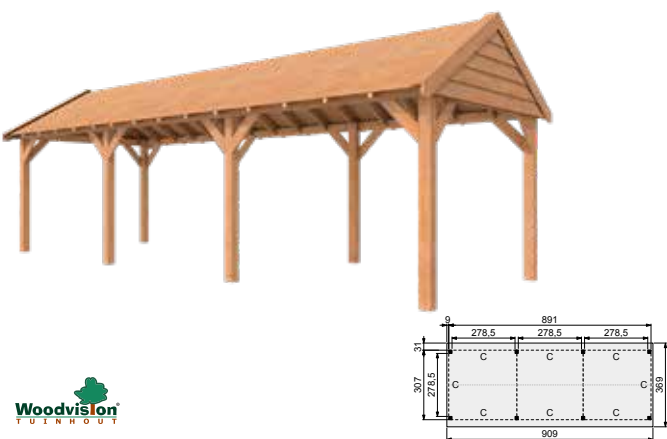

Woodvision
TUINHOOF

Douglasvision zadeldak Modulair 900x310 cm

Funderingsmaten (bxh): 892x307 cm		
Buitenmaat dak (bxh): 909x369 cm		
Onbehandeld	40660	4.599,-
Kleurloos geïmpregneerd	49660	4.999,-
Groen geïmpregneerd	44660	4.999,-
Bruin gespoten	794068	5.919,-
Wit gespoten	734064	6.199,-
Lichtgrijs gespoten	744063	5.919,-
Antraciet gespoten	764061	5.919,-
Dakpanplatenpakket zwart (41 m²)	15404	1.079,-