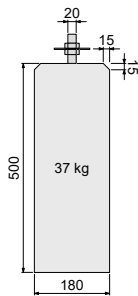

Betonpoer antraciet

T.b.v. staanders overkappingen. Met vellingkant. Inclusief verzinkte verstelbare plaat 8,5x8,5 cm met 2 losse moeren M20. Gewicht ca. 37 kg.
18x18x50 cm
Antraciet 13007 **36,95**