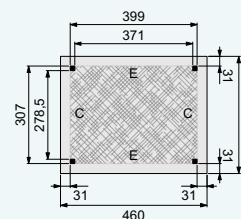

Kies de afmeting die u past

Om de basis van de tuinkamer aan te vullen en naar wens in te delen heeft u wanden, hekken, deuren en ramen nodig, zie pagina 28-29, 34-37 en 224-233. Voor accessoires zoals poeren, daktrimmen, HWA, e.d. zie pagina 236-239.

Hillhout

Tuinkamer Excellent 300	Breedtemaat A	Breedtemaat B	Breedtemaat C	Breedtemaat D	Breedtemaat E
Onbehandeld	678009 1.899,-	678054 2.099,-	678108 2.299,-	678153 2.499,-	678207 2.699,-
Wit gespoten	731070 2.399,-	731124 2.649,-	731179 2.899,-	731223 3.149,-	731278 3.399,-
Lichtgrijs gespoten	741079 2.299,-	741123 2.549,-	741178 2.799,-	741222 3.049,-	741277 3.299,-
Antraciet gespoten	761077 2.299,-	761121 2.549,-	761176 2.799,-	761220 3.049,-	761275 3.299,-