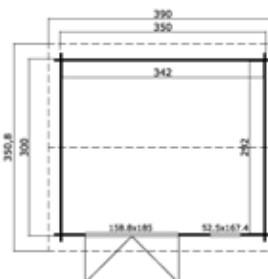

Blokhutten

Stapel blokhutten