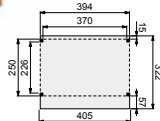

Douglasvision kapschuren Comfort

Het basispakket bestaat uit:

- Staanders geschaafd 12x12 cm
- Zweeds rabat planken voor de kopse spanten
- Ringbalken 4,5x16 cm
- Schoren 4,5x9,5 cm
- Dakbeschot 1,6x11,6 cm met een vellingkant
- Boeidelen 1,8x16 cm
- Afdekljsten 1,8x8 cm
- Bevestigingsmateriaal en opbouwhandleiding
- Excl. dakbedekking (6 pakken shingles benodigd)

Funderingsmaat (bxh) 394x250 cm
Buitenmaat dak (bxh) 405x322 cm
Hoogte 280 cm

Wanden bestaan uit:

Frame: Douglas regelwerk 4,5x7 cm, lengte 250 of 400 cm.
Wandplanken: Zweeds rabat 1,2/2,7x19,5 cm, lengte 400 of 500 cm.
Bevestigingsmaterialen + handleiding.
U dient zelf de materialen op maat te zagen.

Bij de kapschuur Comfort wordt geen dakbedekking geleverd, zo kunt u zelf bepalen of het dak wordt voorzien met metalen dakpanplaten (Let op! U heeft hier andere afdekljsten voor nodig) of bijvoorbeeld shingles. Zie pagina 234-236.

Dakpanplatenpakket zwart (16 m²) 15417 529,-

Kapschuur Comfort 400x250 cm

Onbehandeld	40540	1.399,-
Groen geïmpregneerd	44540	1.599,-

De Douglasvision kapschuur Comfort wordt als kant-en-klaar bouw pakket geleverd.

Wanden

	Onbehandeld	Groen geïmpregneerd	Zwart geïmpregneerd
Achterwand van enkelzijdig Zweeds rabat	51545 239,-	52545 259,-	53545 279,-
Achterwand van dubbelzijdig Zweeds rabat	51580 369,-	52580 399,-	53580 439,-
Zijwand van enkelzijdig Zweeds rabat	51550 189,-	52550 215,-	53550 255,-
Zijwand van dubbelzijdig Zweeds rabat	51585 279,-	52585 305,-	53585 339,-
Zijwand (1 m) van enkelzijdig Zweeds rabat (incl. staander)	51551 129,-	52551 149,-	53551 169,-
Zijwand (1 m) van dubbelzijdig Zweeds rabat (incl. staander)	51586 169,-	52586 199,-	53586 229,-

Wanden dienen in het werk op maat te worden gezaagd.

Wanden dienen in het werk op maat te worden gezaagd. Ook leverbaar met shingles of dakpanplaten. Voor meer informatie zie pagina 234-236. Wanneer u kiest voor shingles heeft u 6 pakken nodig.