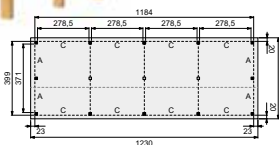

Douglasvision Kapschuur New Prestige 1200x400 cm

Onbehandeld	83601	9.199,-
Kleurloos geïmpregneerd	84601	9.999,-
Groen geïmpregneerd	85601	9.999,-
Bruin gespoten	790428	10.999,-
Wit gespoten	730424	11.399,-
Lichtgrijs gespoten	740423	10.999,-
Antraciet gespoten	760421	10.999,-