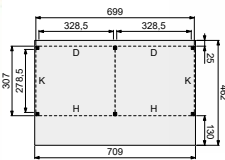

Douglasvision kapschuur basis 700x310 cm

Funderingsmaten (bxh): 699x307 cm
Buitenmaat dak (bxh): 709x462 cm
Onbehandeld
Kleurloos geïmpregneerd
Groen geïmpregneerd
Bruin gespoten
Wit gespoten
Lichtgrijs gespoten
Antraciet gespoten
Dakpanplatenpakket zwart (36 m²)

83295	3.499,-
84295	3.869,-
85295	3.869,-
790213	4.549,-
730219	4.769,-
740218	4.549,-
760216	4.549,-
15430	959,-