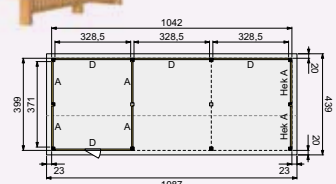

Voorbeeldsamenstelling:

per stuk

1x Douglasvision Kapschuur New Prestige 1050x400 cm, kleurloos geïmpregneerd	84596	7.849,-
4x Zijwand A, dubbelzijdig Zweeds rabat, kleurloos geïmpregneerd	84215	369,-
3x Achterwand D, dubbelzijdig Zweeds rabat, kleurloos geïmpregneerd	84500	469,-
1x Voorwand D t.b.v. enkele deur, enkelzijdig Zweeds rabat, kleurloos geïmpregneerd	84172	379,-
1x Douglas enkele deur 4-ruits met melkglas, kleurloos geïmpregneerd	717760	399,-
2x Topgevel t.b.v. Douglasvision Kapschuur New Prestige, kleurloos geïmpregneerd	84204	129,-
2x Douglas hekwerk rechte uitvoering A, kleurloos geïmpregneerd	54565	129,-

Prijsindicatie: **12.026,-**