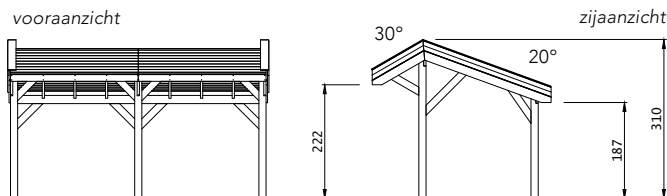

Kapschuur Modulair 500x230 cm

- Hoogte 310 cm

Elke Douglasvision kapschuur kan naar eigen wens worden samengesteld. Daarvoor is het noodzakelijk om bij opdracht een funderingsplan met de gewenste maatvoering en wandindeling bij te voegen.

Funderingsplan