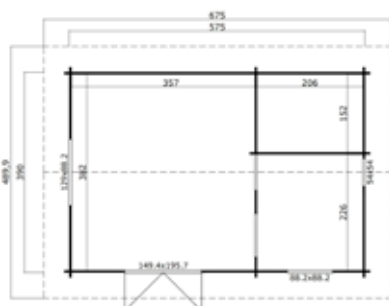

Extra's

Fundamentbalk grenen, groen geïmpregneerd 4,5x9x300 cm	18490	10,95
Fundamentbalk hardhout 4x8,5x300 cm	14076	32,50
Fundamentbalk composiet 4x7,5x300 cm	14087	21,50
Dakgootset 2 m, basisset	25290	75,00
Dakgootset 2 m, uitbreidingsset	25291	49,50
Ventilatioerooster, per 2	19780	9,95
Dakleer op rol, 10 m (1x10 m)	18346	29,95
Dakleer op rol, 15 m (1x15 m)	18396	44,95

Benodigd dakleer of shingles 4x 15 m (18396), of 14x pak shingles (zie pagina 215)
Benodigde dakgotensets 2x basisset (25290) + 5x uitbreidingsset (25291)