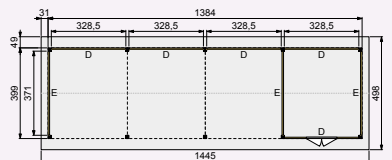

Douglasvision zadeldak Prestige 1200x400 cm

Funderingsmaten (bxd): 1184x399 cm		
Buitenmaat dak (bxd): 1245x498 cm		
Onbehandeld	83570	7.559,-
Kleurloos geïmpregneerd	84570	8.389,-
Groen geïmpregneerd	85570	8.389,-
Bruin gespoten	799308	9.859,-
Wit gespoten	739304	9.859,-
Lichtgrijs gespoten	749303	10.239,-
Antraciet gespoten	769301	9.859,-
Dakpanplatenpakket zwart (71 m²)	15413	1.699,-

Voorbeeldsamenstelling:

per stuk

1x Zadeldak Prestige 1200x400 cm, onbehandeld	83570	7.559,-
2x Wand C enkelzijdig Zweeds rabat, zwart geïmpregneerd	87140	359,-
2x Wand C enkelzijdig Zweeds rabat t.b.v. dubbele deur, zwart geïmpregneerd	87187	369,-
2x Douglas 8-ruits dubbele deur, onbehandeld	40800	589,-
2x Wand C dubbelzijdig Zweeds rabat, zwart geïmpregneerd	87225	479,-
4x Wand E enkelzijdig Zweeds rabat, zwart geïmpregneerd	87150	429,-
2x Topgevel t.b.v. zadeldak Prestige 400 cm (verticaal), onbehandeld	83201	179,-

Prijsindicatie: **13.225,-**

Douglasvision zadeldak Prestige 1400x400 cm

Funderingsmaten (bxd): 1384x399 cm		
Buitenmaat dak (bxd): 1445x498 cm		
Onbehandeld	83575	7.949,-
Kleurloos geïmpregneerd	84575	8.769,-
Groen geïmpregneerd	85575	8.769,-
Bruin gespoten	799353	10.479,-
Wit gespoten	739359	10.899,-
Lichtgrijs gespoten	749358	10.479,-
Antraciet gespoten	769356	10.479,-
Dakpanplatenpakket zwart (76 m²)	15414	1.799,-

Voorbeeldsamenstelling:

per stuk