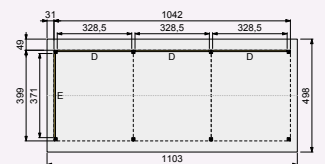

Voorbeeldsamenstelling:

per stuk

1x Zadeldak Prestige 1050x400 cm, onbehandeld	83565	6.629,-
3x Wand D dubbelzijdige verticale wand, lichtgrijs gespoten	742809	799,-
1x Wand E dubbelzijdige verticale wand, lichtgrijs gespoten	742854	899,-

Prijsindicatie: **9.925,-**