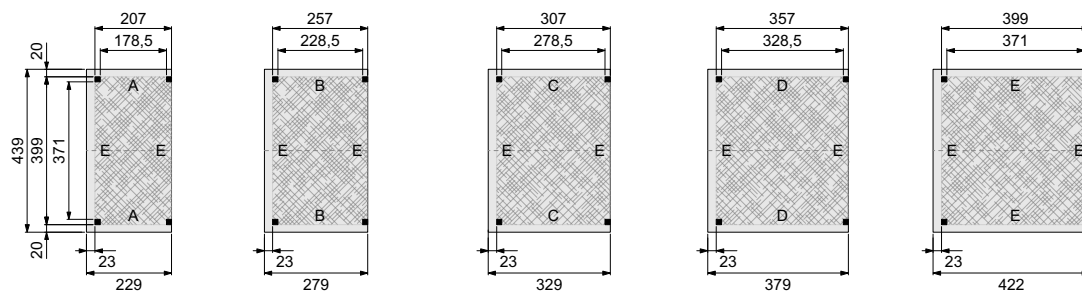

Stel uw Zadeldak Modulair Excellent 400 samen

Met behulp van onderstaande delen kan de basis van een zadeldak worden samengesteld. Om het verblijf naar wens in te delen heeft u wanden, hekken, deuren en ramen nodig, zie pagina 28-29, 34-37 en 224-233. Voor accessoires zoals poeren, daktrimmen, HWA, e.d. zie pagina 236-239.

L Linkerdeel (essentieel)

Het linkerdeel is het startpunt van het Hillhout Zadeldak Modulair Excellent, dit deel moet altijd worden gecombineerd met een rechterdeel. Eventueel kan het verblijf nog verder worden vergroot door gebruik te maken van een tussenstuk.

	Breedtemaat A	Breedtemaat B	Breedtemaat C	Breedtemaat D	Breedtemaat E
Onbehandeld	679914 1.899,-	679969 2.099,-	678023 2.299,-	678078 2.499,-	678122 2.699,-
Groen geïmpregneerd	689913 2.099,-	689968 2.299,-	688022 2.549,-	688077 2.749,-	688121 2.999,-
Wit gespoten	734972 2.399,-	735023 2.649,-	735078 2.899,-	735122 3.149,-	732177 3.399,-
Lichtgrijs gespoten	744971 2.299,-	745022 2.549,-	745077 2.799,-	745121 3.049,-	745176 3.299,-
Antraciet gespoten	764979 2.299,-	765020 2.549,-	765075 2.799,-	765129 3.049,-	765174 3.299,-