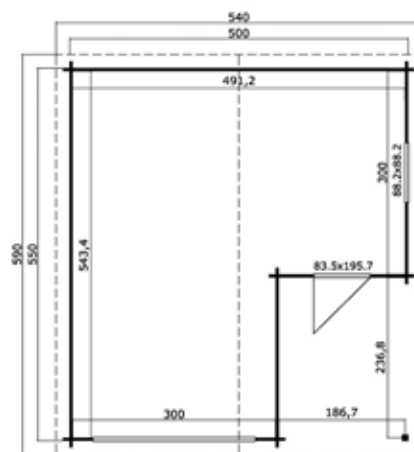

Blokhutten

Stapel blokhutten