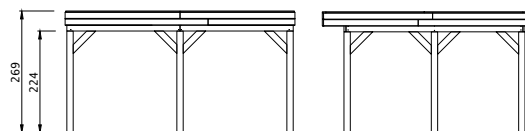

RAL nummers zijn bij benadering. Kleuren kunnen iets afwijken i.v.m. natuurlijk karakter van de ondergrond (hout). Kleur van drukwerk kan afwijken van de werkelijkheid.

vooraanzicht

zij aanzicht

Buitenverblijf Modulair 500x400 cm