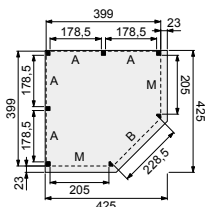

Douglasvision hoekmodel Modulair 400x400 cm

Funderingsmaten (bxh): 399x399 cm

Buitenmaat dak (bxh): 425x425 cm

Onbehandeld	711003	2.899,-
Kleurloos geïmpregneerd	718705	3.159,-
Groen geïmpregneerd	85705	3.159,-
Bruin gespoten	790664	3.579,-
Wit gespoten	730660	3.749,-
Lichtgrijs gespoten	740669	3.579,-
Antraciet gespoten	760667	3.579,-