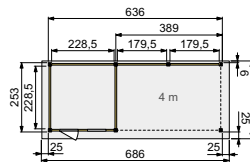

Kuifmees

Funderingsmaat (bxd)
Buitenmaat dak (bxd)

253x253 cm
303x284 cm

Met luifel 3 m

543x253 cm
593x284 cm

Met luifel 4 m

636x253 cm
686x284 cm

Met luifel 5 m

734x253 cm
784x284 cm

Met luifel 6 m

834x253 cm
884x284 cm

Onbehandeld	18154	1.949,-	19717	2.769,-	19718	3.129,-	19721	3.299,-	19722	3.699,-
Groen geïmpregneerd	88154	2.199,-	88717	3.099,-	88718	3.399,-	88721	3.699,-	88722	4.099,-
Kleurloos geïmpregneerd	716022	2.199,-	716077	3.099,-	716121	3.399,-	716176	3.699,-	716220	4.099,-

In kleurcombinatie

Basis, deur, raam	Wand										
Wit	Wit	361772	3.049,-	361925	4.449,-	362076	4.899,-	362229	5.399,-	362373	5.799,-
Wit	Lichtgrijs	361826	2.849,-	361970	4.049,-	362120	4.499,-	362274	4.899,-	362427	5.299,-
Wit	Antraciet	361871	2.849,-	362021	4.049,-	362175	4.499,-	362328	4.899,-	362472	5.299,-
Lichtgrijs	Wit	371771	2.849,-	371924	4.049,-	372075	4.499,-	372228	4.899,-	372372	5.299,-
Lichtgrijs	Lichtgrijs	371825	2.849,-	371979	4.049,-	372129	4.499,-	372273	4.899,-	372426	5.299,-
Lichtgrijs	Antraciet	371870	2.849,-	372020	4.049,-	372174	4.499,-	372327	4.899,-	372471	5.299,-
Antraciet	Wit	381770	2.849,-	381923	4.049,-	382074	4.499,-	382227	4.899,-	382371	5.299,-
Antraciet	Lichtgrijs	381824	2.849,-	381978	4.049,-	382128	4.499,-	382272	4.899,-	382425	5.299,-
Antraciet	Antraciet	381879	2.849,-	382029	4.049,-	382173	4.499,-	382326	4.899,-	382470	5.299,-

Extra's

Vloer onbehandeld	18438	185,-	18438	185,-	18438	185,-	18438	185,-	18438	185,-
Vloer groen geïmpregneerd	88438	225,-	88438	225,-	88438	225,-	88438	225,-	88438	225,-
Aluminium daktrim	40091	92,50	40098	129,-	40098	129,-	40099	165,-	40099	165,-

Voor maatwerk mogelijkheden zie pagina 244. 153