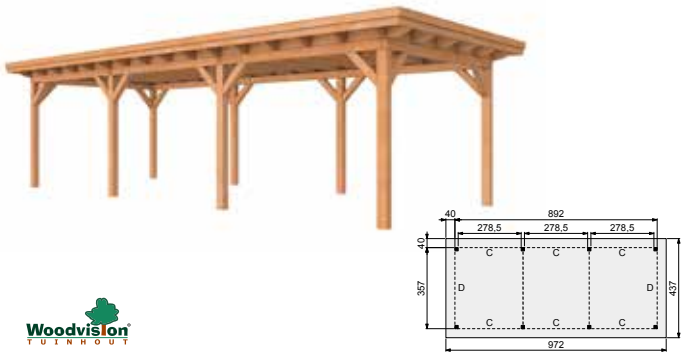

Douglasvision buitenverblijf Prestige 900x360 cm

Funderingsmaten (bxh): 892x357 cm		
Buitenmaat dak (bxh): 972x437 cm		
Onbehandeld	83960	6.159,-
Kleurloos geïmpregneerd	84960	6.649,-
Groen geïmpregneerd	85960	6.649,-
Bruin gespoten	798554	7.499,-
Wit gespoten	738550	7.819,-
Lichtgrijs gespoten	748559	7.499,-
Antraciet gespoten	768557	7.499,-