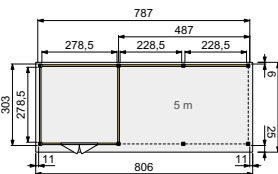

Zweeds Topvision Poolvos

Zadeldak met dubbele deur

Funderingsmaat (bxd)
Buitenmaat dak (bxd)

Met luifel 3 m

596x303 cm
615x334 cm

Met luifel 4 m

689x303 cm
708x334 cm

Met luifel 5 m

787x303 cm
806x334 cm

Met luifel 6 m

887x303 cm
906x334 cm

Onbehandeld	19918	3.679,-	19928	4.229,-	19938	4.499,-	19948	4.799,-
Groen geïmpregneerd	29918	4.079,-	29928	4.669,-	29938	4.969,-	29948	5.299,-
Kleurloos geïmpregneerd	718927	4.079,-	718972	4.669,-	719078	4.969,-	719122	5.299,-

In kleurcombinatie

Basis en deur	Wand								
Wit	Wit	369273	6.259,-	369471	6.979,-	369679	7.489,-	369877	7.759,-
Wit	Lichtgrijs	369327	5.859,-	369525	6.579,-	369723	6.989,-	369921	7.259,-
Wit	Antraciet	369372	5.859,-	369570	6.579,-	369778	6.989,-	369976	7.259,-
Wit	Groen geïmpregneerd	369426	5.059,-	369624	5.679,-	369822	5.989,-	360034	6.159,-
Lichtgrijs	Wit	379272	5.859,-	379470	6.579,-	379678	6.989,-	379876	7.259,-
Lichtgrijs	Lichtgrijs	379326	5.859,-	379524	6.579,-	379722	6.989,-	379920	7.259,-
Lichtgrijs	Antraciet	379371	5.859,-	379579	6.579,-	379777	6.989,-	379975	7.259,-
Antraciet	Wit	389271	5.859,-	389479	6.579,-	389677	6.989,-	389875	7.259,-
Antraciet	Lichtgrijs	389325	5.859,-	389523	6.579,-	389721	6.989,-	389929	7.259,-
Antraciet	Antraciet	389370	5.859,-	389578	6.579,-	389776	6.989,-	389974	7.259,-

(Topgevels worden geleverd in de kleur van de wand)

Extra's

Vloer onbehandeld	19867	195,-	19867	195,-	19867	195,-	19867	195,-
Vloer groen geïmpregneerd	88867	235,-	88867	235,-	88867	235,-	88867	235,-
Dakpanplatenpakket zwart	15438	779,-	15439	849,-	15440	989,-	15441	1.079,-