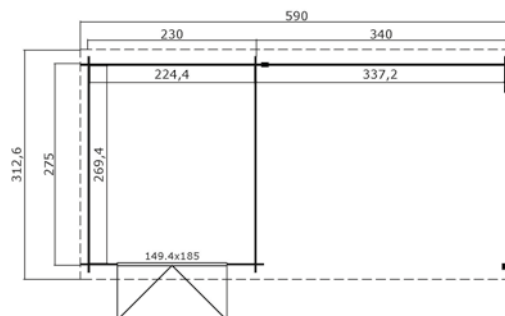

Blokhut Ivana 275 Plus

HOUTDikte
28 mm

De stapelblokhut Ivana 275 Plus is een ruime blokhut. Door de dubbele deur kunt u gemakkelijk naar binnen met uw bakfiets of grasmaaier. Naast de berging is een overkapt gedeelte waar u een loungeset in kunt zetten.

Algemene gegevens

Nokhoogte	228 cm
Wandhoogte	199,5 cm
Houtdikte	28 mm
Houtsoort	Scandinavisch vuren
Deuren	1x dubbele 6-ruits glasdeur (149,4x185 cm, deurdikte 28 mm)
Ramen	Geen
Glas	Enkelglas (4 mm)
Incl. bevestigingsmateriaal	
incl. dakvilt	

Technische gegevens

Funderingsmaat (bxh)	570x275 cm
Buitenmaat dak (bxh)	590x312,6 cm
Pakketmaat (bxhxh)	440x52x118 cm
Gewicht	630 kg

Blokhut Ivana 275 Plus

Onbehandeld	19550	1.615,-
Groen geïmpregneerd	88550	1.845,-
Wit gespoten	730936	2.865,-
Lichtgrijs gespoten	740935	2.575,-
Antraciet gespoten	760933	2.575,-

(Bij een gespoten blokhut zijn ramen, deuren, gordingen, boeidelen en dakhout altijd wit.)

Extra's

Fundamentbalk grenen, groen geïmpregneerd 4,5x9x300 cm	18490	10,95
Fundamentbalk hardhout 4x8,5x300 cm	14076	32,50
Fundamentbalk composiet 4x7,5x300 cm	14087	21,50
Dakgootset 2 m, basisset	25290	75,00
Dakgootset 2 m, uitbreidingsset	25291	49,50
Ventilatierooster, per 2	19780	9,95
Dakleer op rol, 10 m (1x10 m)	18346	29,95
Dakleer op rol, 15 m (1x15 m)	18396	44,95

Benodigd dakleer of shingles	2x 15 m (18396), of 8x pak shingles (zie pagina 215)
Benodigde dakgotensets	2x basisset (25290) + 4x uitbreidingsset (25291)
Benodigde vloerset(s)	2x vloerset 2 (zie pagina 215)