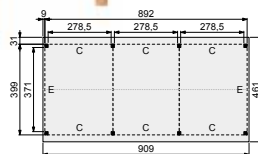

Douglasvision zadeldak Modulair 900x400 cm

Funderingsmaten (bxh): 892x399 cm		
Buitenmaat dak (bxh): 909x461 cm		
Onbehandeld	40665	5.289,-
Kleurloos geïmpregneerd	49665	5.799,-
Groen geïmpregneerd	44665	5.799,-
Bruin gespoten	794266	6.969,-
Wit gespoten	734262	7.299,-
Lichtgrijs gespoten	744261	6.969,-
Antraciet gespoten	764269	6.969,-
Dakpanplatenpakket zwart (51 m²)	15408	1.259,-