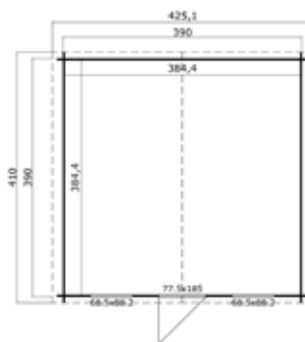

Blokhut Wels 4 DT

HOUTDIKTE
28 mm

Algemene gegevens

Nokhoogte	245 cm
Wandhoogte	194 cm
Houtdikte	28 mm
Houtsoort	Scandinavisch vuren
Deuren	1x 6-ruits dubbele glasdeur (149,4x185 cm, deurdikte 28 mm)
Ramen	2x 6-ruits draai-kiep raam (68,5x88,2 cm)
Glas	Enkelglas (4 mm)
Incl. vloer (onbehandeld), Incl. bevestigingsmateriaal	
Excl. dakbedekking	

Technische gegevens

Funderingsmaat (bxh)	390x390 cm
Buitenmaat dak (bxh)	425,1x410 cm
Pakketmaat (bxhxh)	440x118x58 cm
Gewicht	792 kg

Blokhut Wels 4 DT

Onbehandeld	19558	1.975,-
Groen geïmpregneerd	88558	2.260,-
Wit gespoten	731339	3.395,-
Lichtgrijs gespoten	741338	3.095,-
Antraciet gespoten	761336	3.095,-

(Bij een gespoten blokhut zijn ramen, deuren, gordingen, boeidelen en dakhout altijd wit.)

Extra's

Fundamentbalk grenen, groen geïmpregneerd 4,5x9x300 cm	18490	10,95
Fundamentbalk hardhout 4x8,5x300 cm	14076	32,50
Fundamentbalk composiet 4x7,5x300 cm	14087	21,50
Dakgootset 2 m, basisset	25290	75,00
Dakgootset 2 m, uitbreidingsset	25291	49,50
Ventilatierooster, per 2	19780	9,95
Dakleer op rol, 10 m (1x10 m)	18346	29,95
Dakleer op rol, 15 m (1x15 m)	18396	44,95

Benodigd dakleer of shingles 2x 15 m (18396), of 8x pak shingles (zie pagina 215)
Benodigde dakgotensets 2x basisset (25290) + 3x uitbreidingsset (25291)

LASITA MAJA

De stapelblokhut Wels 4DT is een grotere blokhut, zeer geschikt als extra bergruimte, maar kan ook gebruikt worden als kleine loungeplek, of werkplaats. De dubbele deur biedt een grote doorgang voor bijvoorbeeld fietsen, of grasmaaier. Daarnaast is deze blokhut uitgerust met twee draai-kiep ramen naast de deur.

Blokhut Wels 4 ET

HOUTDIKTE
28 mm

Algemene gegevens