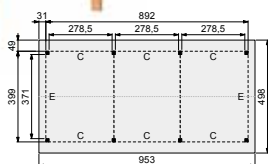

Douglasvision zadeldaken Prestige

Douglasvision zadeldak Prestige 900x400 cm

Funderingsmaten (bxd): 892x399 cm
Buitenmaat dak (bxd): 953x498 cm
Onbehandeld
Kleurloos geïmpregneerd
Groen geïmpregneerd
Bruin gespoten
Wit gespoten
Lichtgrijs gespoten
Antraciet gespoten
Dakpanplatenpakket zwart (53 m²)

83560	6.329,-
84560	6.989,-
85560	6.989,-
799209	8.139,-
739205	8.459,-
749204	8.139,-
769202	8.139,-
15411	1.289,-