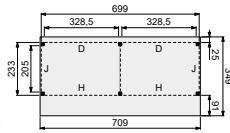

Douglasvision capschuur basis 700x230 cm

Funderingsmaten (bxd): 699x233 cm
Buitenmaat dak (bxd): 709x349 cm
Onbehandeld
Kleurloos geïmpregneerd
Groen geïmpregneerd
Bruin gespoten
Wit gespoten
Lichtgrijs gespoten
Antraciet gespoten
Dakpanplatenpakket zwart (27 m²)

83265	3.219,-
84265	3.499,-
85265	3.499,-
799902	3.999,-
739908	4.199,-
749907	3.999,-
769905	3.999,-
15428	749,-