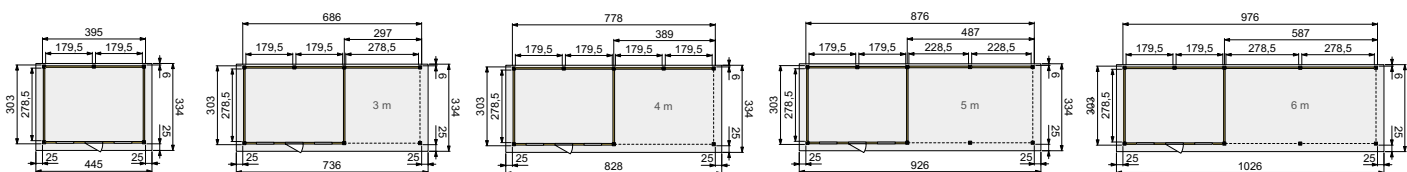

Kievit

		Met luifel 3 m	Met luifel 4 m	Met luifel 5 m	Met luifel 6 m
Funderingsmaat (bxd)	395x303 cm	686x303 cm	778x303 cm	876x303 cm	976x303 cm
Buitenmaat dak (bxd)	445x334 cm	736x334 cm	828x334 cm	926x334 cm	1026x334 cm

Onbehandeld	19785	2.669,-	19786	3.589,-	19787	4.019,-	19788	4.419,-	19789	4.839,-
Groen geïmpregneerd	88785	2.969,-	88786	3.999,-	88787	4.489,-	88788	4.919,-	88789	5.389,-
Kleurloos geïmpregneerd	719023	2.969,-	719672	3.999,-	718125	4.489,-	718170	4.919,-	718224	5.389,-

In kleurcombinatie

Basis, deur, ramen	Wand										
Wit	Wit	367774	4.379,-	367927	5.829,-	368078	6.439,-	368221	7.039,-	368375	7.619,-
Wit	Lichtgrijs	367828	3.979,-	367972	5.329,-	368122	5.899,-	368276	6.439,-	368429	6.989,-
Wit	Antraciet	367873	3.979,-	368023	5.329,-	368177	5.899,-	368320	6.439,-	368474	6.989,-
Lichtgrijs	Wit	377773	3.979,-	377926	5.329,-	378077	5.899,-	378220	6.439,-	378374	6.989,-
Lichtgrijs	Lichtgrijs	377827	3.979,-	377971	5.329,-	378121	5.899,-	378275	6.439,-	378428	6.989,-
Lichtgrijs	Antraciet	377872	3.979,-	378022	5.329,-	378176	5.899,-	378329	6.439,-	378473	6.989,-
Antraciet	Wit	387772	3.979,-	387925	5.329,-	388076	5.899,-	388229	6.439,-	388373	6.989,-
Antraciet	Lichtgrijs	387826	3.979,-	387970	5.329,-	388120	5.899,-	388274	6.439,-	388427	6.989,-
Antraciet	Antraciet	387871	3.979,-	388021	5.329,-	388175	5.899,-	388328	6.439,-	388472	6.989,-

Extra's

Vloer onbehandeld	18433	335,-	18433	335,-	18433	335,-	18433	335,-	18433	335,-
Vloer groen geïmpregneerd	88433	375,-	88433	375,-	88433	375,-	88433	375,-	88433	375,-
Aluminium daktrim	40095	115,-	40098	129,-	40099	165,-	40099	165,-	40099	165,-

Voor maatwerk mogelijkheden zie pagina 244.