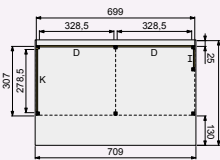

Voorbeeldsamenstelling:

per stuk

1x Kapschuur basis 700x310 cm, onbehandeld	83295	3.499,-
2x Achterwand D enkelzijdig Zweeds rabat, onbehandeld	83410	329,-
1x Zijwand K dubbelzijdig Zweeds rabat, zwart gespoten	771861	679,-
1x Zijwand I dubbelzijdig Zweeds rabat, onbehandeld	83505	389,-

Prijsindicatie: **5.225,-**