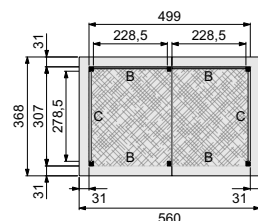

3 Vul de tuinkamer in naar eigen wens

Zie voor wanden, hekken, deuren en ramen pagina 28-29, 34-37 en 224-233.