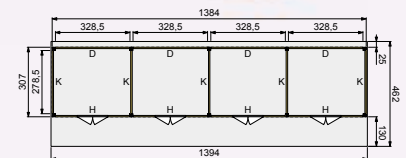

Voorbeeldsamenstelling:

per stuk

1x Kapschuur basis 700x310 cm, onbehandeld	83295	3.499,-
2x Kapschuur uitbreidingsmodule 350x310 cm, onbehandeld	83300	1.329,-
4x Achterwand D enkelzijdig Zweeds rabat, onbehandeld	83410	329,-
4x Voorwand H enkelzijdig Zweeds rabat t.b.v. dubbele deur, onbehandeld	83467	399,-
4x Douglas dubbele deur dicht, onbehandeld	40009	585,-
2x Zijwand K enkelzijdig Zweeds rabat, onbehandeld	83480	329,-
3x Zijwand K dubbelzijdig Zweeds rabat, onbehandeld	83515	469,-

Prijsindicatie: **13.474,-**

Douglasvision overkappingen

Kapschuren | Modulair