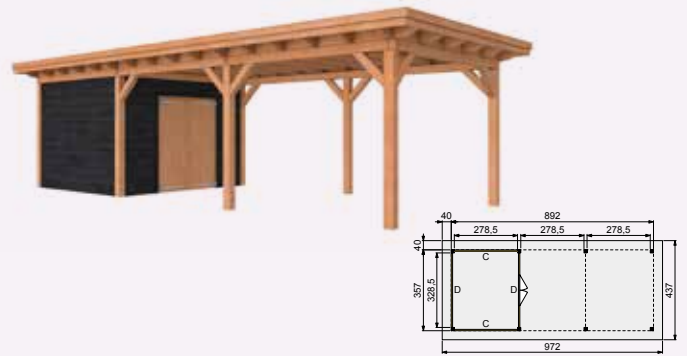

Voorbeeldsamenstelling:

per stuk

1x Buitenverblijf Prestige 900x360 cm, onbehandeld	83960	6.159,-
2x Wand C enkelzijdig Zweeds rabat, zwart geïmpregneerd	87140	359,-
1x Wand D enkelzijdig Zweeds rabat, zwart geïmpregneerd	87145	379,-
1x Wand D enkelzijdig Zweeds rabat t.b.v. dubbele deur, zwart geïmpregneerd	87192	389,-
1x Douglas dubbele deur dicht, onbehandeld	40009	585,-