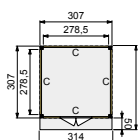

Funderingsplan