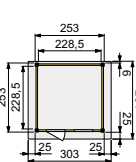

Kuifmees

Funderingsmaat (bxd)
Buitenmaat dak (bxd)

253x253 cm
303x284 cm

Met luifel 3 m

543x253 cm
593x284 cm

Met luifel 4 m

636x253 cm
686x284 cm

Met luifel 5 m

734x253 cm
784x284 cm

Met luifel 6 m

834x253 cm
884x284 cm

Onbehandeld	18154	1.949,-	19717	2.769,-	19718	3.129,-	19721	3.299,-	19722	3.699,-
Groen geïmpregneerd	88154	2.199,-	88717	3.099,-	88718	3.399,-	88721	3.699,-	88722	4.099,-
Kleurloos geïmpregneerd	716022	2.199,-	716077	3.099,-	716121	3.399,-	716176	3.699,-	716220	4.099,-

In kleurcombinatie

Basis, deur, raam	Wand										
Wit	Wit	361772	3.049,-	361925	4.449,-	362076	4.899,-	362229	5.399,-	362373	5.799,-
Wit	Lichtgrijs	361826	2.849,-	361970	4.049,-	362120	4.499,-	362274	4.899,-	362427	5.299,-
Wit	Antraciet	361871	2.849,-	362021	4.049,-	362175	4.499,-	362328	4.899,-	362472	5.299,-
Lichtgrijs	Wit	371771	2.849,-	371924	4.049,-	372075	4.499,-	372228	4.899,-	372372	5.299,-
Lichtgrijs	Lichtgrijs	371825	2.849,-	371979	4.049,-	372129	4.499,-	372273	4.899,-	372426	5.299,-
Lichtgrijs	Antraciet	371870	2.849,-	372020	4.049,-	372174	4.499,-	372327	4.899,-	372471	5.299,-
Antraciet	Wit	381770	2.849,-	381923	4.049,-	382074	4.499,-	382227	4.899,-	382371	5.299,-
Antraciet	Lichtgrijs	381824	2.849,-	381978	4.049,-	382128	4.499,-	382272	4.899,-	382425	5.299,-
Antraciet	Antraciet	381879	2.849,-	382029	4.049,-	382173	4.499,-	382326	4.899,-	382470	5.299,-

Extra's

Vloer onbehandeld	18438	185,-	18438	185,-	18438	185,-	18438	185,-	18438	185,-
Vloer groen geïmpregneerd	88438	225,-	88438	225,-	88438	225,-	88438	225,-	88438	225,-
Aluminium daktrim	40091	92,50	40098	129,-	40098	129,-	40099	165,-	40099	165,-

Voor maatwerk mogelijkheden zie pagina 244. 153