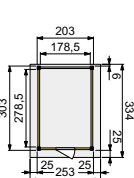

Kiekendief

Met luifel 3 m

Met luifel 4 m

Met luifel 5 m

Met luifel 6 m

	Funderingsmaat (bxd)	203x303 cm	493x303 cm	586x303 cm	684x303 cm	784x303 cm				
	Buitenmaat dak (bxd)	253x334 cm	549x334 cm	636x334 cm	734x334 cm	834x334 cm				
Onbehandeld	19797	1.869,-	19812	2.739,-	19817	3.039,-	19822	3.369,-	19827	3.569,-
Groen geïmpregneerd	88797	2.099,-	88812	3.059,-	88817	3.399,-	88822	3.769,-	88827	3.999,-
Kleurloos geïmpregneerd	715520	2.099,-	715575	3.059,-	715629	3.399,-	715674	3.769,-	715728	3.999,-

In kleurcombinatie

Basis en deur

Wand											
Wit	Wit	360270	2.999,-	360423	4.449,-	360577	4.899,-	360720	5.369,-	360874	5.799,-
Wit	Lichtgrijs	360324	2.699,-	360478	4.049,-	360621	4.499,-	360775	4.969,-	360928	5.299,-
Wit	Antraciet	360379	2.699,-	360522	4.049,-	360676	4.499,-	360829	4.969,-	360973	5.299,-
Lichtgrijs	Wit	370279	2.699,-	370422	4.049,-	370576	4.499,-	370729	4.969,-	370873	5.299,-
Lichtgrijs	Lichtgrijs	370323	2.699,-	370477	4.049,-	370620	4.499,-	370774	4.969,-	370927	5.299,-
Lichtgrijs	Antraciet	370378	2.699,-	370521	4.049,-	370675	4.499,-	370828	4.969,-	370972	5.299,-
Antraciet	Wit	380278	2.699,-	380421	4.049,-	380575	4.499,-	380728	4.969,-	380872	5.299,-
Antraciet	Lichtgrijs	380322	2.699,-	380476	4.049,-	380629	4.499,-	380773	4.969,-	380926	5.299,-
Antraciet	Antraciet	380377	2.699,-	380520	4.049,-	380674	4.499,-	380827	4.969,-	380971	5.299,-

Extra's

Vloer onbehandeld	19807	185,-	19807	185,-	19807	185,-	19807	185,-	19807	185,-
Vloer groen geïmpregneerd	88807	225,-	88807	225,-	88807	225,-	88807	225,-	88807	225,-
Aluminium daktrim	40091	92,50	40098	129,-	40098	129,-	40099	165,-	40099	165,-

Voor maatwerk mogelijkheden zie pagina 244.