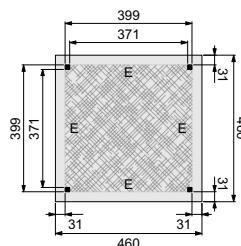

Hillhout

Tuinkamer Excellent 400	Breedtemaat A	Breedtemaat B	Breedtemaat C	Breedtemaat D	Breedtemaat E
Onbehandeld	678016 2.199,-	678061 2.399,-	678115 2.599,-	678160 2.799,-	678214 2.999,-
Wit gespoten	732077 2.749,-	732121 2.999,-	732176 3.249,-	732220 3.499,-	732275 3.749,-
Lichtgrijs gespoten	742076 2.649,-	742120 2.899,-	742175 3.149,-	742229 3.399,-	742274 3.649,-
Antraciet gespoten	762074 2.649,-	762128 2.899,-	762173 3.149,-	762227 3.399,-	762272 3.649,-