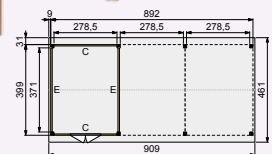

Voorbeeldsamenstelling

per stuk

1x Zadeldak Modulair 900x400 cm, onbehandeld	40665	5.289,-
1x Wand C enkelzijdig Zweeds rabat, zwart geïmpregneerd	87140	359,-
1x Wand C enkelzijdig Zweeds rabat t.b.v. dubbele deur, zwart geïmpregneerd	87187	369,-
2x Wand E enkelzijdig Zweeds rabat, zwart geïmpregneerd	87150	429,-
1x Topgevel t.b.v. zadeldak 400 cm, zwart geïmpregneerd	87205	209,-
1x Douglas 8-ruits dubbele deur, onbehandeld	40800	589,-

Prijsindicatie: **7.673,-**