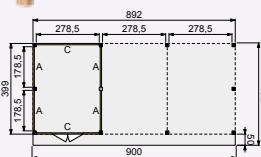

Voorbeeldsamenstelling:

per stuk

1x Buitenverblijf basis 600x400 cm, onbehandeld	83055	3.279,-
1x Buitenverblijf uitbreidingsmodule 300x400 cm, onbehandeld	83060	1.419,-
4x Wand A enkelzijdig Zweeds rabat, onbehandeld	83130	219,-
1x Wand C enkelzijdig Zweeds rabat, onbehandeld	83140	299,-
1x Wand C enkelzijdig Zweeds rabat t.b.v. dubbele deur, onbehandeld	83187	309,-
1x Douglas 8-ruits dubbele deur, onbehandeld	40800	589,-
2x Wand C dubbelzijdig Zweeds rabat, onbehandeld	83225	419,-
2x Extra staander, onbehandeld	83240	79,95

Prijsindicatie: **7.768,90**

3

Voorbeeldsamenstelling:

per stuk

1x Buitenverblijf basis 600x400 cm, onbehandeld	83055	3.279,-
1x Buitenverblijf uitbreidingsmodule 300x400 cm, onbehandeld	83060	1.419,-
4x Wand A enkelzijdig Zweeds rabat, zwart geïmpregneerd	87130	249,-
1x Wand C enkelzijdig Zweeds rabat, zwart geïmpregneerd	87140	359,-
1x Wand C enkelzijdig Zweeds rabat t.b.v. dubbele deur, zwart geïmpregneerd	87187	369,-
1x Douglas dubbele deur dicht, onbehandeld	40009	585,-
1x Extra staander, onbehandeld	83240	79,95

Prijsindicatie: **7.086,95**