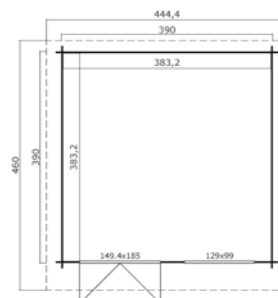

Blokhut Montana

HOOFDDEK
34 mm

De stapelblokhut Montana is een grote blokhut met luifel. De handige dubbele deur zorgt er voor dat u gemakkelijk grote spullen naar binnen kan brengen en het dubbele uitzetraam zorgt voor de frisse lucht en extra lichtinval.

Algemene gegevens

Nokhoogte	268 cm
Wandhoogte	217 cm
Houtdikte	34 mm
Houtsoort	Scandinavisch vuren
Deuren	1x dubbele 8-ruits glasdeur (149,4x185 cm, deurdikte 28 mm)
Ramen	1x dubbel 6-ruits uitzetraam (129x99 cm)
Glas	Enkel plexiglas (4 mm)
Incl. vloer (onbehandeld), Incl. bevestigingsmateriaal	
Incl. dakvilt	

Technische gegevens

Funderingsmaat (bxh)	390x390 cm
Buitenmaat dak (bxh)	444,4x460 cm
Pakketmaat (bxh)	630x118x63 cm
Gewicht	1226 kg

Blokhut Montana

Onbehandeld	19551	2.335,-
Groen geïmpregneerd	88551	2.665,-
Wit gespoten	730981	3.955,-
Lichtgrijs gespoten	740980	3.595,-
Antraciet gespoten	760988	3.595,-

(Bij een gespoten blokhut zijn ramen, deuren, gordingen, boeidelen en dakhout altijd wit.)

Extra's

Fundamentbalk grenen, groen geïmpregneerd 4,5x9x300 cm	18490	10,95
Fundamentbalk hardhout 4x8,5x300 cm	14076	32,50
Fundamentbalk composit 4x7,5x300 cm	14087	21,50
Dakgootset 2 m, basisset	25290	75,00
Dakgootset 2 m, uitbreidingsset	25291	49,50
Ventilatierooster, per 2	19780	9,95
Dakleer op rol, 10 m (1x10 m)	18346	29,95
Dakleer op rol, 15 m (1x15 m)	18396	44,95

Benodigd dakleer of shingles 2x 15 m (18396), of 9x pak shingles (zie pagina 215)
Benodigde dakgootsets 2x basisset (25290) + 3x uitbreidingsset (25291)