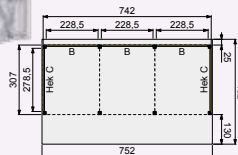

Voorbeeldsamenstelling:

per stuk

1x Kapschuur basis 500x310 cm, wit gespoten	730011	3.869,-
1x Kapschuur uitbreidingsmodule 250x310 cm, wit gespoten	730066	1.409,-
3x Achterwand B enkelzijdig verticaal, lichtgrijs gespoten	741918	399,-
2x Douglas hekwerk met kruis C, lichtgrijs gespoten	743707	229,-

Prijsindicatie: **6.933,-**