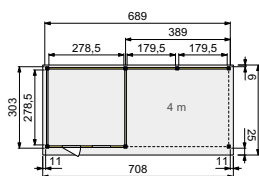

Zweeds Topvision Witte Wolf

Zadeldak met dubbele deur

Funderingsmaat (bxd)
Buitenmaat dak (bxd)

Met luifel 3 m

596x303 cm
615x334 cm

Met luifel 4 m

689x303 cm
708x334 cm

Met luifel 5 m

787x303 cm
806x334 cm

Met luifel 6 m

887x303 cm
906x334 cm

Onbehandeld	19919	3.649,-	19929	4.189,-	19939	4.469,-	19949	4.769,-
Groen geïmpregneerd	29919	4.049,-	29929	4.629,-	29939	4.939,-	29949	5.269,-
Kleurloos geïmpregneerd	719177	4.049,-	719221	4.629,-	719276	4.939,-	719320	5.269,-

In kleurcombinatie

Basis, deur, raam	Wand								
Wit	Wit	360089	6.229,-	360287	7.029,-	360485	7.469,-	360683	7.729,-
Wit	Lichtgrijs	360133	5.829,-	360331	6.539,-	360539	6.969,-	360737	7.229,-
Wit	Antraciet	360188	5.829,-	360386	6.539,-	360584	6.969,-	360782	7.729,-
Wit	Groen geïmpregneerd	360232	5.029,-	360430	5.639,-	360638	5.969,-	360836	6.129,-
Lichtgrijs	Wit	370088	5.829,-	370286	6.539,-	370484	6.969,-	370682	7.229,-
Lichtgrijs	Lichtgrijs	370132	5.829,-	370330	6.539,-	370538	6.969,-	370736	7.229,-
Lichtgrijs	Antraciet	370187	5.829,-	370385	6.539,-	370583	6.969,-	370781	7.229,-
Antraciet	Wit	380087	5.829,-	380285	6.539,-	380483	6.969,-	380681	7.229,-
Antraciet	Lichtgrijs	380131	5.829,-	380339	6.539,-	380537	6.969,-	380735	7.229,-
Antraciet	Antraciet	380186	5.829,-	380384	6.539,-	390581	6.969,-	380780	7.229,-

(Topgevels worden geleverd in de kleur van de wand)

Extra's

Vloer onbehandeld	19867	195,-	19867	195,-	19867	195,-	19867	195,-
Vloer groen geïmpregneerd	88867	235,-	88867	235,-	88867	235,-	88867	235,-
Dakpanplatenpakket zwart	15438	779,-	15439	849,-	15440	989,-	15441	1.079,-

Voor maatwerk mogelijkheden zie pagina 244.