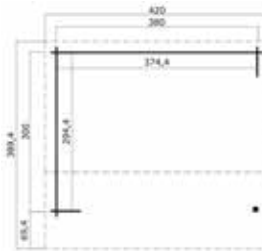

Blokhut Kenzo 300

HOUDDIKTE
34 mm

DUBBELE
VEER & GROOT-
TECHNOLOGIE

Algemene gegevens

Nokhoogte	274 cm
Wandhoogte	245 cm
Houtdikte	34 mm
Houtsoort	Scandinavisch vuren
Deuren	1x dubbele 6-ruits glasdeur (149,4x185 cm, deurdikte 28 mm)
Ramen	Geen
Glas	Enkelglas (4 mm)
Incl. vloer (onbehandeld)	
Incl. bevestigingsmateriaal	
Excl. dakbedekking	

Technische gegevens

Funderingsmaat (bxh)	540x300 cm
Buitenmaat dak (bxh)	580x389,3 cm
Pakketmaat (bxhxh)	630x118x51 cm
Gewicht	700 kg

Blokhut Kenzo 300

Onbehandeld	19585	2.040,-
Groen geïmpregneerd	88585	2.335,-
Wit gespoten	733135	3.690,-
Lichtgrijs gespoten	743134	3.310,-
Antraciet gespoten	763132	3.310,-

(Bij een gespoten blokhut zijn ramen, deuren, gordingen, boeidelen en dakhout altijd wit.)

Extra's

Fundamentbalk grenen, groen geïmpregneerd 4,5x9x300 cm	18490	10,95
Fundamentbalk hardhout 4x8,5x300 cm	14076	32,50
Fundamentbalk composit 4x7,5x300 cm	14087	21,50
Dakgootset 2 m, basisset	25290	75,00
Dakgootset 2 m, uitbreidingsset	25291	49,50
Ventilatioerooster, per 2	19780	9,95
Dakleer op rol, 10 m (1x10 m)	18346	29,95
Dakleer op rol, 15 m (1x15 m)	18396	44,95

Benodigd dakleer of shingles 3x 15 m (18396), of 10x pak shingles (zie pagina 215)
Benodigde dakgotensets 2x basisset (25290) + 4x uitbreidingsset (25291)