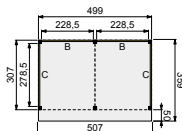

- Doorloophoogte 224 cm
- Hoogte ca. 269 cm

Elk Douglasvision buitenverblijf kan naar eigen wens worden samengesteld. Daarvoor is het noodzakelijk om bij opdracht een funderingsplan met de gewenste maatvoering en wandindeling bij te voegen.

Funderingsplan