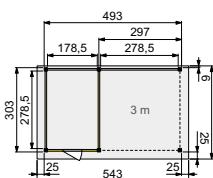

Kiekendief

Met luifel 3 m

Met luifel 4 m

Met luifel 5 m

Met luifel 6 m

	Funderingsmaat (bxd)	203x303 cm	493x303 cm	586x303 cm	684x303 cm	784x303 cm				
	Buitenmaat dak (bxd)	253x334 cm	549x334 cm	636x334 cm	734x334 cm	834x334 cm				
Onbehandeld	19797	1.869,-	19812	2.739,-	19817	3.039,-	19822	3.369,-	19827	3.569,-
Groen geïmpregneerd	88797	2.099,-	88812	3.059,-	88817	3.399,-	88822	3.769,-	88827	3.999,-
Kleurloos geïmpregneerd	715520	2.099,-	715575	3.059,-	715629	3.399,-	715674	3.769,-	715728	3.999,-

In kleurcombinatie

Basis en deur

Wand											
Wit	Wit	360270	2.999,-	360423	4.449,-	360577	4.899,-	360720	5.369,-	360874	5.799,-
Wit	Lichtgrijs	360324	2.699,-	360478	4.049,-	360621	4.499,-	360775	4.969,-	360928	5.299,-
Wit	Antraciet	360379	2.699,-	360522	4.049,-	360676	4.499,-	360829	4.969,-	360973	5.299,-
Lichtgrijs	Wit	370279	2.699,-	370422	4.049,-	370576	4.499,-	370729	4.969,-	370873	5.299,-
Lichtgrijs	Lichtgrijs	370323	2.699,-	370477	4.049,-	370620	4.499,-	370774	4.969,-	370927	5.299,-
Lichtgrijs	Antraciet	370378	2.699,-	370521	4.049,-	370675	4.499,-	370828	4.969,-	370972	5.299,-
Antraciet	Wit	380278	2.699,-	380421	4.049,-	380575	4.499,-	380728	4.969,-	380872	5.299,-
Antraciet	Lichtgrijs	380322	2.699,-	380476	4.049,-	380629	4.499,-	380773	4.969,-	380926	5.299,-
Antraciet	Antraciet	380377	2.699,-	380520	4.049,-	380674	4.499,-	380827	4.969,-	380971	5.299,-

Extra's

Vloer onbehandeld	19807	185,-	19807	185,-	19807	185,-	19807	185,-	19807	185,-
Vloer groen geïmpregneerd	88807	225,-	88807	225,-	88807	225,-	88807	225,-	88807	225,-
Aluminium daktrim	40091	92,50	40098	129,-	40098	129,-	40099	165,-	40099	165,-

Voor maatwerk mogelijkheden zie pagina 244.