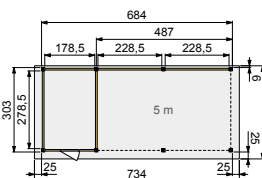

Kiekendief

Met luifel 3 m

Met luifel 4 m

Met luifel 5 m

Met luifel 6 m

	Funderingsmaat (bxd)	203x303 cm	493x303 cm	586x303 cm	684x303 cm	784x303 cm				
	Buitenmaat dak (bxd)	253x334 cm	549x334 cm	636x334 cm	734x334 cm	834x334 cm				
Onbehandeld	19797	1.869,-	19812	2.739,-	19817	3.039,-	19822	3.369,-	19827	3.569,-
Groen geïmpregneerd	88797	2.099,-	88812	3.059,-	88817	3.399,-	88822	3.769,-	88827	3.999,-
Kleurloos geïmpregneerd	715520	2.099,-	715575	3.059,-	715629	3.399,-	715674	3.769,-	715728	3.999,-

In kleurcombinatie

Basis en deur

Wand											
Wit	Wit	360270	2.999,-	360423	4.449,-	360577	4.899,-	360720	5.369,-	360874	5.799,-
Wit	Lichtgrijs	360324	2.699,-	360478	4.049,-	360621	4.499,-	360775	4.969,-	360928	5.299,-
Wit	Antraciet	360379	2.699,-	360522	4.049,-	360676	4.499,-	360829	4.969,-	360973	5.299,-
Lichtgrijs	Wit	370279	2.699,-	370422	4.049,-	370576	4.499,-	370729	4.969,-	370873	5.299,-
Lichtgrijs	Lichtgrijs	370323	2.699,-	370477	4.049,-	370620	4.499,-	370774	4.969,-	370927	5.299,-
Lichtgrijs	Antraciet	370378	2.699,-	370521	4.049,-	370675	4.499,-	370828	4.969,-	370972	5.299,-
Antraciet	Wit	380278	2.699,-	380421	4.049,-	380575	4.499,-	380728	4.969,-	380872	5.299,-
Antraciet	Lichtgrijs	380322	2.699,-	380476	4.049,-	380629	4.499,-	380773	4.969,-	380926	5.299,-
Antraciet	Antraciet	380377	2.699,-	380520	4.049,-	380674	4.499,-	380827	4.969,-	380971	5.299,-

Extra's

Vloer onbehandeld	19807	185,-	19807	185,-	19807	185,-	19807	185,-	19807	185,-
Vloer groen geïmpregneerd	88807	225,-	88807	225,-	88807	225,-	88807	225,-	88807	225,-
Aluminium daktrim	40091	92,50	40098	129,-	40098	129,-	40099	165,-	40099	165,-

Voor maatwerk mogelijkheden zie pagina 244.