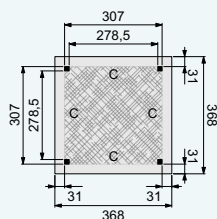

Kies de afmeting die u past

Om de basis van de tuinkamer aan te vullen en naar wens in te delen heeft u wanden, hekken, deuren en ramen nodig, zie pagina 28-29, 34-37 en 224-233. Voor accessoires zoals poeren, daktrimmen, HWA, e.d. zie pagina 236-239.

Hillhout

Tuinkamer Excellent 300	Breedtemaat A	Breedtemaat B	Breedtemaat C	Breedtemaat D	Breedtemaat E
Onbehandeld	678009 1.899,-	678054 2.099,-	678108 2.299,-	678153 2.499,-	678207 2.699,-
Wit gespoten	731070 2.399,-	731124 2.649,-	731179 2.899,-	731223 3.149,-	731278 3.399,-
Lichtgrijs gespoten	741079 2.299,-	741123 2.549,-	741178 2.799,-	741222 3.049,-	741277 3.299,-
Antraciet gespoten	761077 2.299,-	761121 2.549,-	761176 2.799,-	761220 3.049,-	761275 3.299,-