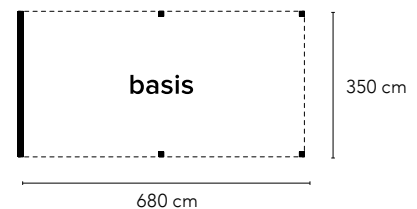

Max. 6 wandelementen + 4 extra staanders