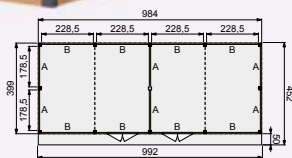

Voorbeeldsamenstelling:

1x Buitenverblijf basis 500x400 cm, antraciet gespoten	768052	3.939,-
2x Buitenverblijf uitbreidingsmodule 250x400 cm, antraciet gespoten	768106	1.569,-
4x Wand A enkelzijdig Zweeds rabat, onbehandeld	83130	219,-
2x Wand A blokhuutprofiel, onbehandeld	83075	219,-
6x Wand B enkelzijdig Zweeds rabat, onbehandeld	83135	259,-
2x Wand B enkelzijdig Zweeds rabat t.b.v. dubbele deur, onbehandeld	83182	259,-
2x Douglas 8-ruits dubbele deur, antraciet gespoten	767918	739,-
1x Extra staander, antraciet gespoten	768953	89,95

Prijsindicatie: **12.030,95**