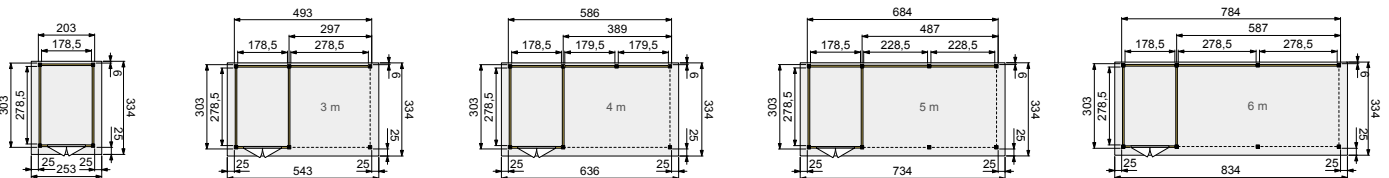

- Scandinavisch vuren
- 12x12 staanders, duplo verlijmd
- Zware gordingen, ringbalken en schoren
- Geleverd met EPDM-rubberfolie
- Houten daktrimmen
- Geleverd met dubbele glasdeur
- Glasdeur is zonder dorpel, voor gemakkelijke instap
- Luifel kan zowel links als rechts worden geplaatst

- Buitenmaat is inclusief overstek
- Overstek voorzijde: 25 cm
- Overstek zijkanten: 25 cm
- Geen overstek aan achterzijde
- Het plaatsen van zijwanden is mogelijk, zie pagina 163
- Geleverd met verticale dakdoorvoer, voor hemelwaterafvoersets zie pagina 236
- Maatwerk is mogelijk!