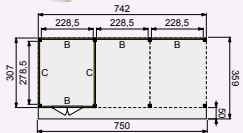

per stuk

83015	2.669,-
83020	1.069,-
87220	439,-
87135	289,-
87182	295,-
40800	589,-
87140	359,-