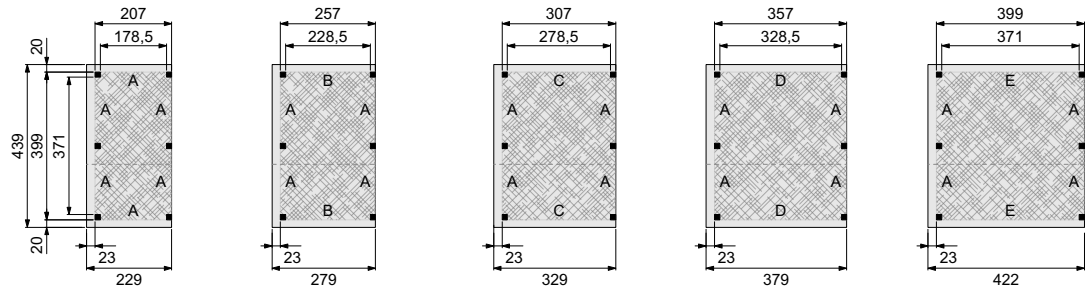

Stel uw Kapschuur Modulair Excellent 400 samen

Met behulp van onderstaande delen kan de basis van een kapschuur worden samengesteld. Om het verblijf naar wens in te delen heeft u wanden, hekken, deuren en ramen nodig, zie pagina 30-37 en 222-233. Voor accessoires zoals poeren, daktrimmen, HWA, e.d. zie pagina 236-239.

L Linkerdeel (essentieel)

Het linkerdeel is het startpunt van de Hillhout Kapschuur Modulair Excellent, dit deel moet altijd worden gecombineerd met een rechterdeel. Eventueel kan het verblijf nog verder worden vergroot door gebruik te maken van een tussenstuk.

	Breedtemaat A		Breedtemaat B		Breedtemaat C		Breedtemaat D		Breedtemaat E	
Onbehandeld	678979	2.099,-	679020	2.299,-	679075	2.499,-	679129	2.699,-	679174	2.899,-
Groen geïmpregneerd	688978	2.299,-	689029	2.499,-	689074	2.699,-	689128	2.949,-	689173	3.149,-
Wit gespoten	736020	2.599,-	736075	2.849,-	736129	3.099,-	736174	3.349,-	736228	3.599,-
Lichtgrijs gespoten	746029	2.499,-	746074	2.749,-	746128	2.999,-	746173	3.249,-	746227	3.499,-
Antraciet gespoten	766027	2.499,-	766072	2.749,-	766126	2.999,-	766171	3.249,-	766225	3.499,-