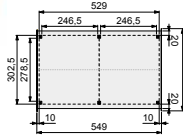

Douglasvision DHZ zadeldak 530x300 cm

Funderingsmaten (bxh): 529x302,5 cm
Buitenmaat dak (bxh): 546x369 cm
Onbehandeld
Groen geïmpregneerd
Dakpanplatenpakket zwart (25 m²)

711157	1.279,-
85720	1.439,-
15415	669,-