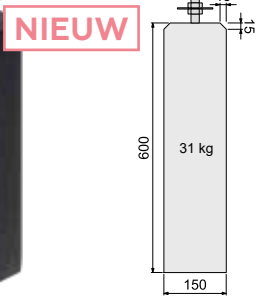

Betonpoer antraciet

NIEUW

T.b.v. staanders overkappingen. Met vellingkant. Inclusief verzinkte verstelbare plaat 8,5x8,5 cm met 2 losse moeren M20. Gewicht ca. 31 kg.
15x15x60 cm 13010 **36,50**

Alternatieve paalsteun

Passend bij art.nrs. 13001, 13043, 13006, 13007 en 13010.
Verzinkte verstelbare paalsteun 8,5x11-15 cm met 2 losse moeren M20.
Meerprijs alternatieve paalsteun 19043 **13,15**

Ook kunt u i.p.v. de verzinkte verstelbare plaat 8,5x8,5 cm kiezen voor de alternatieve paalsteun, art.nr. 19043.

Verstelbare vloerpaalhouder

Inclusief verzinkte verstelbare plaat 8,5x8,5 cm met 2 losse moeren M16. 19085 **7,60**