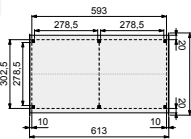

Douglasvision DHZ zadeldak 600x300 cm

Funderingsmaten (bxh): 593x302,5 cm
Buitenmaat dak (bxh): 613x369 cm
Onbehandeld
Groen geïmpregneerd
Dakpanplatenpakket zwart (27 m²)

711201	1.429,-
85725	1.589,-
15416	779,-