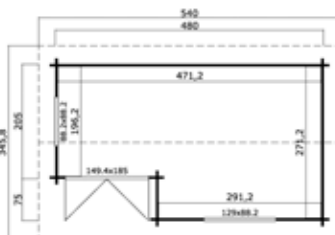

Blokhut Berkshire 43

Algemene gegevens

Nokhoogte	239 cm
Wandhoogte	200 cm
Houtdikte	44 mm
Houtsoort	Scandinavisch vuren
Deuren	1x dubbele 6-ruits glasdeur (149,4x185 cm, deurdikte 42 mm)
Ramen	2x 6-ruits draai-kiep raam (88,2x99 cm)
Glas	Dubbelglas (3/6/3)
Incl. vloer (onbehandeld)	
Incl. bevestigingsmateriaal	
Excl. dakbedekking	

Technische gegevens

Funderingsmaat (bxd)	380x280 cm
Buitenmaat dak (bxd)	440x345,8 cm
Pakketmaat (bxdxh)	440x114x68 cm
Gewicht	969 kg

Blokhut Berkshire 43

Onbehandeld	19570	2.810,-
Wit gespoten	731988	4.195,-
Lichtgrijs gespoten	741987	3.910,-
Antraciet gespoten	761985	3.910,-

(Bij een gespoten blokhut zijn ramen, deuren, gordingen, boeidelen en dakhout altijd wit.)

Extra's

Fundamentbalk grenen, groen geïmpregneerd 4,5x9x300 cm	18490	10,95
Fundamentbalk hardhout 4x8,5x300 cm	14076	32,50
Fundamentbalk composiet 4x7,5x300 cm	14087	21,50
Dakgootset 2 m, basisset	25290	75,00
Dakgootset 2 m, uitbreidingsset	25291	49,50
Ventilatierooster, per 2	19780	9,95
Dakleer op rol, 10 m (1x10 m)	18346	29,95
Dakleer op rol, 15 m (1x15 m)	18396	44,95

Benodigd dakleer of shingles 2x 10 m (18346), of 7x pak shingles (zie pagina 215)
Benodigde dakgotensets 2x basisset (25290) + 3x uitbreidingsset (25291)

De stapelblokhut Berkshire 43 met luifel boven de dubbele openslaande deuren biedt veel opbergruimte. Ook is de blokhut geschikt voor het creëren van een fijne loungeplek of hobbyruimte. Ramen aan meerdere zijdes zorgen voor een prettige lichtinval.

Blokhut Berkshire 53

Algemene gegevens