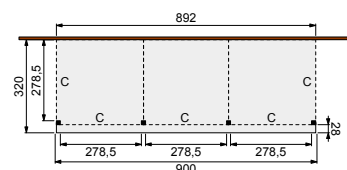

Funderingsmaat (bxd)	892x293 cm	
Buitenmaat dak (bxd)	900x320 cm	
Onbehandeld	40775	3.229,-
Kleurloos geïmpregneerd	49775	3.719,-
Groen geïmpregneerd	44775	3.719,-
Bruin gespoten	799650	4.209,-
Wit gespoten	739656	4.399,-
Lichtgrijs gespoten	749655	4.209,-
Antraciet gespoten	769653	4.209,-