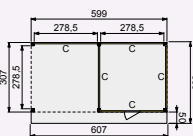

Voorbeeldsamenstelling:

1x Buitenverblijf basis 600x310 cm, onbehandeld	83025	2.829,-
4x Wand C blokhutprofiel, onbehandeld	83085	279,-
1x Wand C blokhutprofiel t.b.v. enkele deur, onbehandeld	83106	259,-
1x Douglas 8-ruits enkele deur, rechtsdraaiend, onbehandeld	40801-R	375,-

Prijsindicatie: **4.579,-**