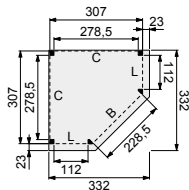

Douglasvision hoekmodel Modulair 310x310 cm

Funderingsmaten (bxh): 307x307 cm

Buitenmaat dak (bxh): 332x332 cm

Onbehandeld	710952	2.229,-
Kleurloos geïmpregneerd	718651	2.449,-
Groen geïmpregneerd	85700	2.449,-
Bruin gespoten	790619	2.669,-
Wit gespoten	730615	2.799,-
Lichtgrijs gespoten	740614	2.669,-
Antraciet gespoten	760612	2.669,-