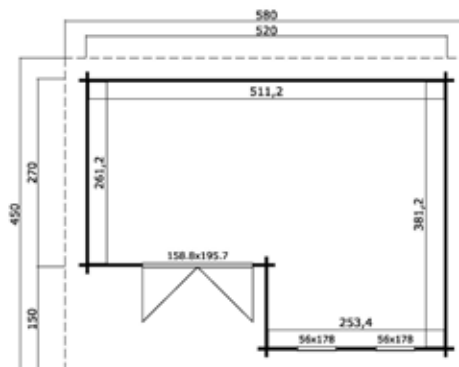

Blokhutten

Stapel blokhutten