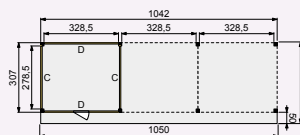

Voorbeeldsamenstelling:

1x Buitenverblijf basis 700x310 cm, lichtgrijs gespoten	747958	3.999,-
1x Buitenverblijf uitbreidingsmodule 350x310 cm, lichtgrijs gespoten	748009	1.819,-
2x Wand C enkelzijdig Zweeds rabat, wit gespoten	731056	429,-
1x Wand D enkelzijdig Zweeds rabat, wit gespoten	731100	489,-
1x Wand D enkelzijdig Zweeds rabat t.b.v. enkele deur, wit gespoten	731353	509,-
1x Douglas enkele deur met zwart beslag, lichtgrijs gespoten	747811	445,-

Prijsindicatie: **8.119,-**

per stuk