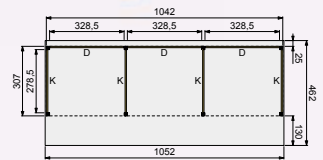

Voorbeeldsamenstelling:

per stuk

1x Kapschuur basis 700x310 cm, kleurloos geïmpregneerd	84295	3.869,-
1x Kapschuur uitbreidingsmodule 350x310 cm, kleurloos geïmpregneerd	84300	1.499,-
3x Achterwand D blokhuiprofiel, kleurloos geïmpregneerd	84320	329,-
4x Zijwand K blokhuiprofiel, kleurloos geïmpregneerd	84390	429,-

Prijsindicatie: **8.071,-**