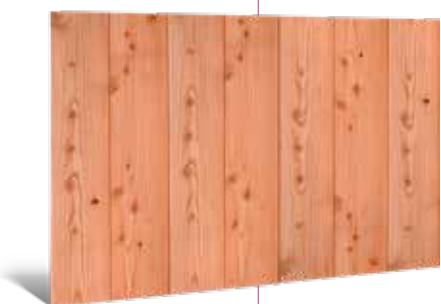

Verticale wanden dubbelzijdig halfhouts rabat

Aan beide zijden even mooi. De verticale wanden met dubbelzijdig halfhouts rabat zijn uitgevoerd met een houten frame van regels 4,5x7 cm en halfhouts rabat 1,8x19,5 cm. Werkend 18 cm. Geleverd inclusief bevestigingsmateriaal. Hoogte van de wanden: 232 cm.

Dichte wanden

Onbehandeld

Geïmpregneerd

Gespotten

Kleurloos	Groen	Zwart
84216	85216	87216
84221	85221	87221
84226	85226	87226
84231	85231	87231
84236	85236	87236
84237	85237	87237
84238	85238	87238

Wit	Lichtgrijs	Antraciet	Zwart	Bruin
732657	742656	762654	772658	792651
732701	742700	762708	772707	792705
732756	742755	762753	772752	792750
732800	742809	762807	772806	792804
732855	742854	762852	772851	792859
737065	747064	767062	777061	797069
737119	747118	767116	777115	797113

Bij zwart geïmpregneerde en zwart gespotten wanden worden schroeven met zwarte kop meegeleverd. Indien een wand als scheidingwand gebruikt wordt moet een extra ringbalk worden toegevoegd. Gespotten artikelen kunnen alleen worden besteld in combinatie met een gespotten buitenverblijf.