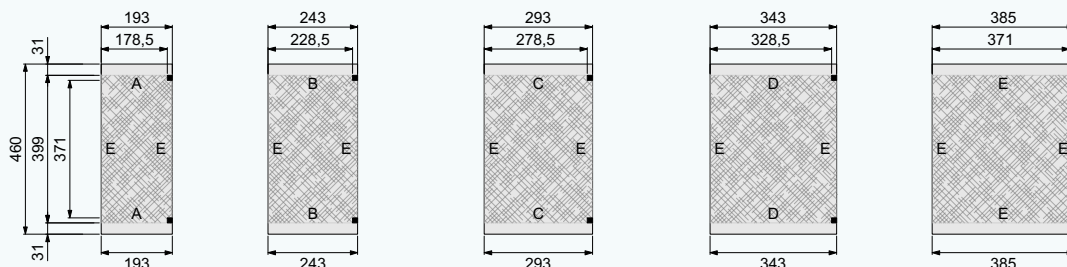

T Tussenstuk (optioneel)

Optioneel kan de Hillhout Tuinkamer Modulair Excellent worden uitgebreid door middel van een tussenstuk.

	Breedtemaat A		Breedtemaat B		Breedtemaat C		Breedtemaat D		Breedtemaat E	
Onbehandeld	678511	1.499,-	678566	1.699,-	678610	1.899,-	678665	2.099,-	678719	2.299,-
Wit gespoten	732572	1.999,-	732626	2.249,-	732671	2.499,-	732725	2.749,-	732770	2.999,-
Lichtgrijs gespoten	742571	1.899,-	742625	2.149,-	742670	2.399,-	742724	2.649,-	742779	2.899,-
Antraciet gespoten	762579	1.899,-	762623	2.149,-	762678	2.399,-	762722	2.649,-	762777	2.899,-