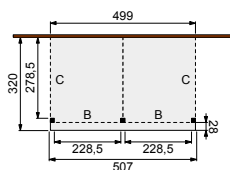

Muurbouw carport

Funderingsmaat (bxd)	499x293 cm	
Buitenmaat dak (bxd)	507x320 cm	
Onbehandeld	40765	2.199,-
Kleurloos geïmpregneerd	49765	2.549,-
Groen geïmpregneerd	44765	2.549,-
Bruin gespoten	799551	2.829,-
Wit gespoten	739557	2.949,-
Lichtgrijs gespoten	749556	2.829,-
Antraciet gespoten	769554	2.829,-