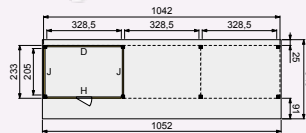

Voorbeeldsamenstelling:

1x Capschuur basis 700x230 cm, wit gespoten	739908	4.199,-
1x Capschuur uitbreidingsmodule 350x230 cm, wit gespoten	739953	1.629,-
1x Achterwand D enkelzijdig verticaal, bruin gespoten	792019	489,-
1x Voorwand H enkelzijdig verticaal t.b.v. enkele deur, bruin gespoten	792316	739,-
1x Douglas 8-ruits enkele deur, wit gespoten	737713	425,-
2x Zijwand J enkelzijdig verticaal, bruin gespoten	792613	429,-
1x Dakpanplatenpakket terracotta (27 m²)	15628	749,-
1x Dakpanplatenpakket terracotta (12 m²)	15629	289,-

Prijsindicatie: **9.377,-**