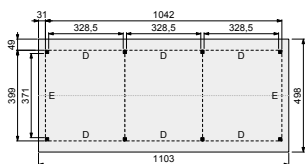

Prijsindicatie: **8.679,-**

Douglasvision zadeldak Prestige 1050x400 cm

Funderingsmaten (bxd): 1042x399 cm
 Buitenmaat dak (bxd): 1103x498 cm
 Onbehandeld
 Kleurloos geïmpregneerd
 Groen geïmpregneerd
 Bruin gespoten
 Wit gespoten
 Lichtgrijs gespoten
 Antraciet gespoten
 Dakpanplatenpakket zwart (58 m²)