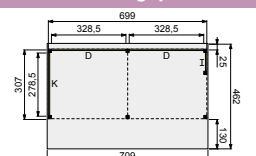

Funderingsplan