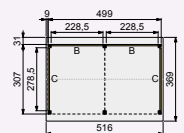

Voorbeeldsamenstelling

per stuk

1x Zadeldak Modulair 500x310 cm, onbehandeld	40630	3.169,-
2x Wand B blokhutprofiel, onbehandeld	83080	249,-
2x Wand C blokhutprofiel, onbehandeld	83085	279,-

Prijsindicatie: **4.225,-**