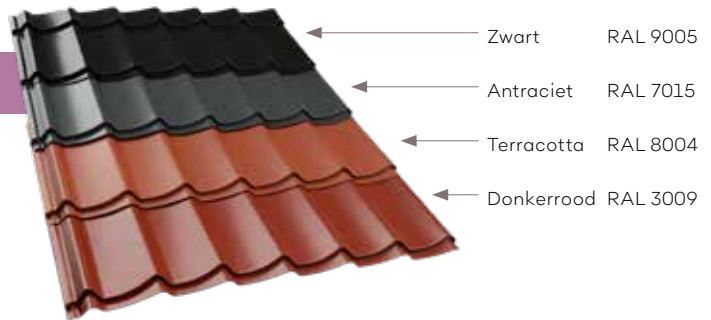

Breedtematen Douglasvision wanden

Wand B	228,5 cm	Wand F	228,5 cm	Wand I	83 cm
Wand C	278,5 cm	Wand G	278,5 cm	Wand J	205 cm
Wand D	328,5 cm	Wand H	328,5 cm	Wand K	278,5 cm

TIP! Dakpanplatenpakketten, goten en bijbehorende accessoires kunt u vinden op pagina 234-236.

Profielenset

T.b.v. het bevestigen van een wand met blokhutprofiel op de extra staander. Set bestaat uit 4 profiellatten 4,8x2,2 cm.

Onbehandeld	83945	29,95
Kleurloos geïmpregneerd	84945	32,50
Groen geïmpregneerd	85945	32,50
Zwart geïmpregneerd	87945	32,95
Bruin gespoten	799001	39,95
Wit gespoten	739007	39,95
Lichtgrijs gespoten	749006	39,95
Antraciet gespoten	769004	39,95
Zwart gespoten	779003	39,95

Extra staander

T.b.v. diepere tussenwanden of bergingen (wanden van 4,5 of 5 m).

Onbehandeld	83240	79,95
Kleurloos geïmpregneerd	84240	85,50
Groen geïmpregneerd	85240	85,50
Bruin gespoten	798950	89,95
Wit gespoten	738956	89,95
Lichtgrijs gespoten	748955	89,95
Antraciet gespoten	768953	89,95