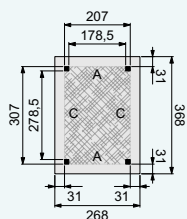

Kies de afmeting die u past

Om de basis van de tuinkamer aan te vullen en naar wens in te delen heeft u wanden, hekken, deuren en ramen nodig, zie pagina 28-29, 34-37 en 224-233. Voor accessoires zoals poeren, daktrimmen, HWA, e.d. zie pagina 236-239.

Hillhout

Tuinkamer Excellent 300	Breedtemaat A	Breedtemaat B	Breedtemaat C	Breedtemaat D	Breedtemaat E
Onbehandeld	678009 1.899,-	678054 2.099,-	678108 2.299,-	678153 2.499,-	678207 2.699,-
Wit gespoten	731070 2.399,-	731124 2.649,-	731179 2.899,-	731223 3.149,-	731278 3.399,-
Lichtgrijs gespoten	741079 2.299,-	741123 2.549,-	741178 2.799,-	741222 3.049,-	741277 3.299,-
Antraciet gespoten	761077 2.299,-	761121 2.549,-	761176 2.799,-	761220 3.049,-	761275 3.299,-