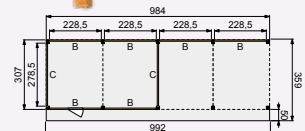

per stuk

797755	3.449,-
797809	1.399,-
731704	659,-
731001	399,-
731254	419,-
797762	435,-
731056	429,-