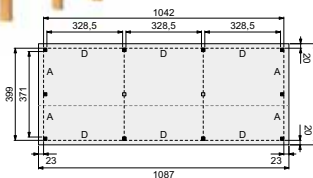

Douglasvision Kapschuur New Prestige 1050x400 cm

Onbehandeld	83596	7.149,-
Kleurloos geïmpregneerd	84596	7.849,-
Groen geïmpregneerd	85596	7.849,-
Bruin gespoten	790374	8.799,-
Wit gespoten	730370	9.099,-
Lichtgrijs gespoten	740379	8.799,-
Antraciet gespoten	760377	8.799,-