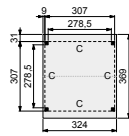

Voorbeeldsamenstelling

per stuk

1x Zadeldak Modulair 310x310 cm, onbehandeld	40615	2.389,-
3x Wand C enkelzijdig Zweeds rabat, onbehandeld	83140	299,-
1x Wand C enkelzijdig Zweeds rabat t.b.v. dubbele deur, onbehandeld	83187	309,-
1x Dubbele deur met zwart beslag, onbehandeld	40787	635,-

Prijsindicatie: **4.230,-**