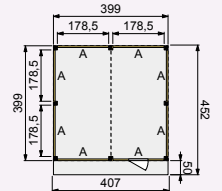

Voorbeeldsamenstelling

		per stuk
1x Buitenverblijf 400x400 cm, onbehandeld	83010	2.829,-
7x Wand A enkelzijdig Zweeds rabat, zwart geïmpregneerd	87130	249,-
1x Wand A enkelzijdig Zweeds rabat t.b.v. enkele deur, zwart geïmpregneerd	87157	269,-
1x Douglas enkele deur met zwart beslag, onbehandeld	40782	375,-

Prijsindicatie: **5.216,-**

Voor alle informatie over de wanden zie pagina 82 t/m 85. Voor alle informatie over deuren, ramen & accessoires zie pagina 222 t/m 240. Voor hemelwaterafvoersets zie pagina 236.