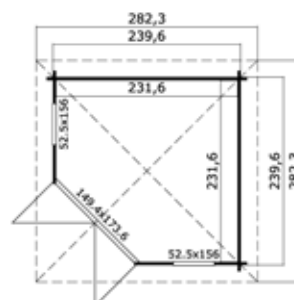

Blokhutten

Stapel blokhutten