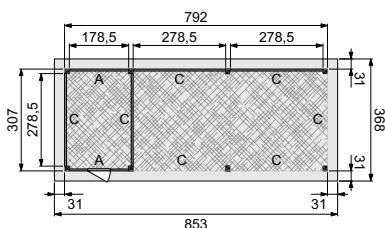

3 Vul de tuinkamer in naar eigen wens

Zie voor wanden, hekken, deuren en ramen pagina 28-29, 34-37 en 224-233.