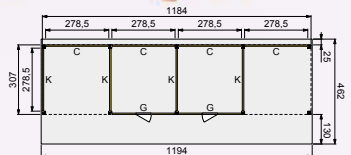

Voorbeeldsamenstelling:

1x Kapschuur basis 600x310 cm, onbehandeld
2x Kapschuur uitbreidingsmodule 300x310 cm, onbehandeld
4x Achterwand C blokhuutprofiel, onbehandeld
2x Voorwand G blokhuutprofiel t.b.v. enkele deur, onbehandeld
4x Zijwand K blokhuutprofiel, onbehandeld
1x Douglas enkele deur dicht, linksdraaiend, onbehandeld
1x Douglas enkele deur dicht, rechtsdraaiend, onbehandeld

83285	2.999,-
83290	1.179,-
83315	249,-
83356	375,-
83390	399,-
40008	359,-
40008-R	359,-

Prijsindicatie: **9.417,-**

per stuk

Douglasvision
overkappingen

Kapschuren | Modulair

Voor alle informatie over de wanden zie pagina 110 t/m 113. Voor alle informatie over deuren, ramen & accessoires zie pagina 222 t/m 240. Voor hemelwaterafvoersets zie pagina 236.