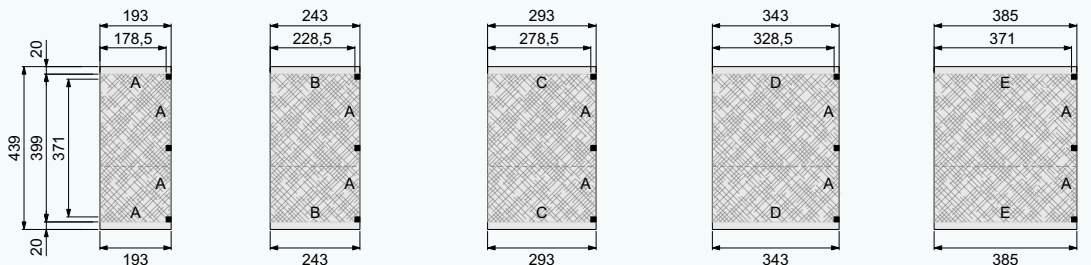

T Tussenstuk (optioneel)

Optioneel kan de Hillhout Kapschuur Modulair Excellent worden uitgebreid door middel van een tussenstuk.

	Breedtemaat A		Breedtemaat B		Breedtemaat C		Breedtemaat D		Breedtemaat E	
Onbehandeld	679228	€ 1.749,-	679273	1.949,-	679327	2.149,-	679372	2.349,-	679426	2.549,-
Groen geïmpregneerd	689227	€ 1.949,-	689272	2.149,-	689326	2.349,-	689371	2.599,-	689425	2.799,-
Wit gespoten	736273	€ 2.249,-	736327	2.499,-	736372	2.749,-	736426	2.999,-	736471	3.249,-
Lichtgrijs gespoten	746272	€ 2.149,-	746326	2.399,-	746371	2.649,-	746425	2.899,-	746470	3.149,-
Antraciet gespoten	766270	€ 2.149,-	766324	2.399,-	766379	2.649,-	766423	2.899,-	766478	3.149,-