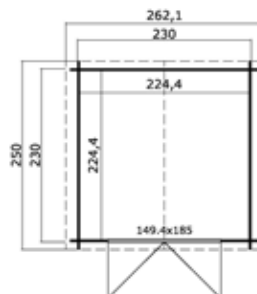

Blokhut Chicago

Technische gegevens

Funderingsmaat (bxh)	230x230 cm
Buitenmaat dak (bxh)	262,1x250 cm
Pakketmaat (bxhxh)	270x118x41 cm
Gewicht	377 kg

Onbehandeld	24305	930,-
Groen geïmpregneerd	88545	1.060,-
Wit gespoten	730684	1.695,-
Lichtgrijs gespoten	740683	1.530,-
Antraciet gespoten	760681	1.530,-

(Bij een gespoten blokhut zijn ramen, deuren, gordingen, boeidelen en dakhout altijd wit.)

Benodigd dakleer of shingles	1x 10 m (18346), of 3x pak shingles (zie pagina 215)
Benodigde dakgotensets	2x basisset (25290) + 1x uitbreidingsset (25291)
Benodigde vloerset(s)	2x vloerset 2 (zie p. 215)