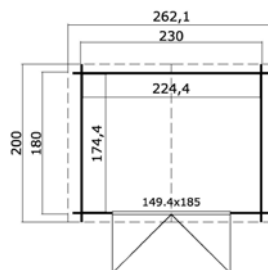

Blokhut Los Angeles

Technische gegevens

Funderingsmaat (bxh)	230x180 cm
Buitenmaat dak (bxh)	262,1x200 cm
Pakketmaat (bxhxh)	330x118x37,5 cm
Gewicht	342 kg

Onbehandeld	19541	855,-
Groen geïmpregneerd	88541	965,-
Wit gespoten	730486	1.520,-
Lichtgrijs gespoten	740485	1.380,-
Antraciet gespoten	760483	1.380,-

(Bij een gespoten blokhut zijn ramen, deuren, gordingen, boeidelen en dakhout altijd wit.)

Benodigd dakleer of shingles	1x 10m (18346), of 3x pak shingles (zie pagina 215)
Benodigde dakgotensets	2x basisset (25290)
Benodigde vloerset(s)	2x vloerset 1 (zie p. 215)