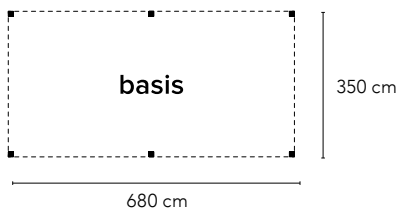

Max. 6 wandelementen + 4 extra staanders