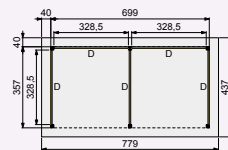

Voorbeeldsamenstelling:

per stuk

1x Buitenverblijf Prestige 700x360 cm, onbehandeld	83955	5.149,-
5x Wand D dubbelzijdig Zweeds rabat, zwart geïmpregneerd	87230	539,-

Prijsindicatie: **7.844,-**