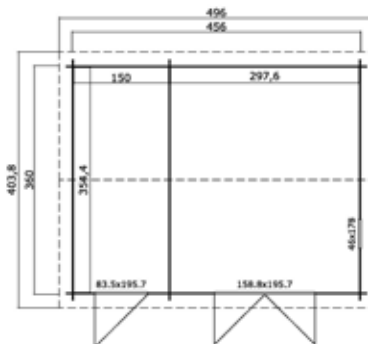

Blokhut Carroz

HOUTDIKTE
28 mm

Blokhutten

De stapelblokhut Carroz is door zijn gescheiden ruimtes met eigen ingang een multifunctionele blokhut. De kleine ruimte is met name geschikt als extra bergruimte voor fiets, tuingereedschap of BBQ. De grotere ruimte met grote dubbele deur en extra raam kan worden gebruikt voor recreatie, of bijvoorbeeld als extra werkruimte.

Algemene gegevens

Nokhoogte	262 cm
Wandhoogte	211 cm
Houtdikte	28 mm
Houtsoort	Scandinavisch vuren
Deuren	1x dubbele 4-ruits glasdeur (158,8x195,7 cm, deurdikte 42 mm) 1x enkele 4-ruits glasdeur (83,5x195,7 cm, deurdikte 42 mm)
Ramen	1x draai-kiep raam (46x178 cm)
Glas	Enkelglas (4 mm)
Incl. bevestigingsmateriaal	
Incl. dakvilt	

Technische gegevens

Funderingsmaat (bxh)	456x360 cm
Buitenmaat dak (bxh)	496x403,8 cm
Pakketmaat (bxh)	630x118x47 cm
Gewicht	943 kg

Blokhut Carroz

Onbehandeld	19544	2.660,-
Groen geïmpregneerd	88544	3.045,-
Wit gespoten	730639	4.470,-
Lichtgrijs gespoten	740638	4.075,-
Antraciet gespoten	760636	4.075,-

(Bij een gespoten blokhut zijn ramen, deuren, gordingen, boeidelen en dakhout altijd wit.)

Extra's

Fundamentbalk grenen, groen geïmpregneerd 4,5x9x300 cm	18490	10,95
Fundamentbalk hardhout 4x8,5x300 cm	14076	32,50
Fundamentbalk composiet 4x7,5x300 cm	14087	21,50
Dakgootset 2 m, basisset	25290	75,00
Dakgootset 2 m, uitbreidingsset	25291	49,50
Ventilatiooster, per 2	19780	9,95
Dakleer op rol, 10 m (1x10 m)	18346	29,95
Dakleer op rol, 15 m (1x15 m)	18396	44,95

Benodigd dakleer of shingles 1x 10 m (18346) + 2x 15 m (18396), of 8x pak shingles (zie pagina 215)
Benodigde dakgotensets 2x basisset (25290) + 3x uitbreidingsset (25291)
Benodigde vloerset(s) 6x vloerset 2 (zie pagina 215)

Stapel blokhutten