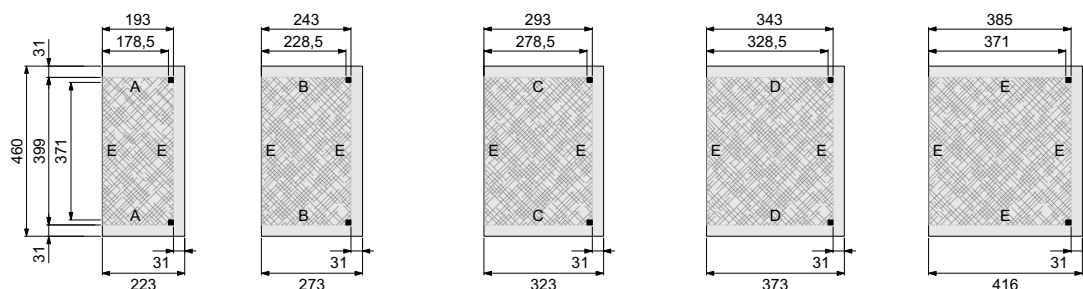

R Rechterdeel (essentieel)

Het rechterdeel maakt de Hillhout Tuinkamer Modulair Excellent compleet, dit deel moet altijd worden gecombineerd met een linkerdeel. Eventueel kan het verblijf nog verder worden vergroot door gebruik te maken van een tussenstuk.

	Breedtemaat A		Breedtemaat B		Breedtemaat C		Breedtemaat D		Breedtemaat E	
Onbehandeld	678764	1.549,-	678818	1.749,-	678863	1.949,-	678917	2.149,-	678962	2.349,-
Wit gespoten	732824	2.049,-	732879	2.299,-	732923	2.549,-	732978	2.799,-	733029	3.049,-
Lichtgrijs gespoten	742823	1.949,-	742878	2.199,-	742922	2.449,-	742977	2.699,-	743028	2.949,-
Antraciet gespoten	762821	1.949,-	762876	2.199,-	762920	2.449,-	762975	2.699,-	763026	2.949,-