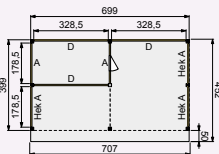

Voorbeeldsamenstelling:

per stuk

1x Buitenverblijf basis 700x400 cm, groen geïmpregneerd	85065	3.999,-
1x Wand A enkelzijdige verticale wand, antraciet gespoten	761909	369,-
1x Wand A enkelzijdige verticale wand t.b.v. enkele deur, antraciet gespoten	762203	389,-
1x Douglas 4-ruits enkele deur, rechtsdraaiend, wit gespoten	737768-R	435,-
2x Wand D enkelzijdige verticale wand, antraciet gespoten	762050	589,-
1x Wand D dubbelzijdige verticale wand, antraciet gespoten	762807	799,-
1x Extra staander, groen geïmpregneerd	85240	85,50
3x Douglas hekwerk A, antraciet gespoten	763453	169,-

Prijsindicatie: **7.761,50**