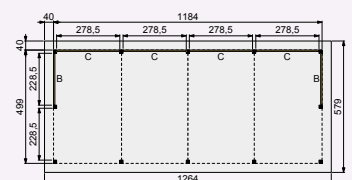

Voorbeeldsamenstelling:

per stuk

1x Buitenverblijf Prestige 1200x500 cm, onbehandeld	83540	8.549,-
2x Wand B dubbelzijdig Zweeds rabat, zwart geïmpregneerd	87220	439,-
4x Wand C dubbelzijdig Zweeds rabat, zwart geïmpregneerd	87225	479,-
4x Trasraam B type steenstrip	83615	225,-
8x Trasraam C type steenstrip	83620	275,-

Prijsindicatie: **14.443,-**