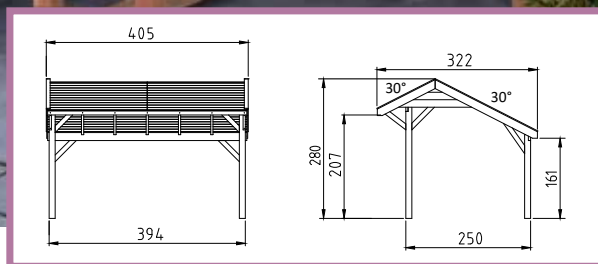

Douglasvision kapschuren Comfort

Het basispakket bestaat uit:

- Staanders geschaafd 12x12 cm
- Zweeds rabat planken voor de kopse spanten
- Ringbalken 4,5x16 cm
- Schoren 4,5x9,5 cm
- Dakbeschot 1,6x11,6 cm met een vellingkant
- Boeidelen 1,8x16 cm
- Afdekljsten 1,8x8 cm
- Bevestigingsmateriaal en opbouwhandleiding
- Excl. dakbedekking (6 pakken shingles benodigd)

Funderingsmaat (bxh) 394x250 cm
Buitenmaat dak (bxh) 405x322 cm
Hoogte 280 cm

Wanden bestaan uit:

Frame: Douglas regelwerk 4,5x7 cm, lengte 250 of 400 cm.
Wandplanken: Zweeds rabat 1,2/2,7x19,5 cm, lengte 400 of 500 cm.
Bevestigingsmaterialen + handleiding.
U dient zelf de materialen op maat te zagen.

Bij de kapschuur Comfort wordt geen dakbedekking geleverd, zo kunt u zelf bepalen of het dak wordt voorzien met metalen dakpanplaten (Let op! U heeft hier andere afdekljsten voor nodig) of bijvoorbeeld shingles. Zie pagina 234-236.

Dakpanplatenpakket zwart (16 m²) 15417 529,-

Kapschuur Comfort 400x250 cm

Onbehandeld	40540	1.399,-
Groen geïmpregneerd	44540	1.599,-

De Douglasvision kapschuur Comfort wordt als kant-en-klaar bouw pakket geleverd.

Wanden

	Onbehandeld	Groen geïmpregneerd	Zwart geïmpregneerd
Achterwand van enkelzijdig Zweeds rabat	51545 239,-	52545 259,-	53545 279,-
Achterwand van dubbelzijdig Zweeds rabat	51580 369,-	52580 399,-	53580 439,-
Zijwand van enkelzijdig Zweeds rabat	51550 189,-	52550 215,-	53550 255,-
Zijwand van dubbelzijdig Zweeds rabat	51585 279,-	52585 305,-	53585 339,-
Zijwand (1 m) van enkelzijdig Zweeds rabat (incl. staander)	51551 129,-	52551 149,-	53551 169,-
Zijwand (1 m) van dubbelzijdig Zweeds rabat (incl. staander)	51586 169,-	52586 199,-	53586 229,-

Wanden dienen in het werk op maat te worden gezaagd.

Wanden dienen in het werk op maat te worden gezaagd. Ook leverbaar met shingles of dakpanplaten. Voor meer informatie zie pagina 234-236. Wanneer u kiest voor shingles heeft u 6 pakken nodig.