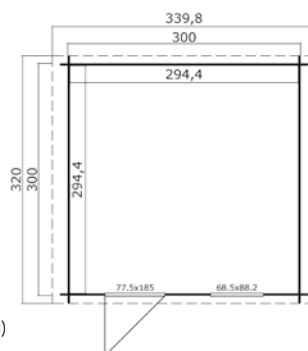

De stapelblokhut Wels 3 is een middelgrote blokhut, met name geschikt als extra berguimte. Geleverd met een draai-kiiep raam naast de deur.

Blokhutten

Stapel blokhutten