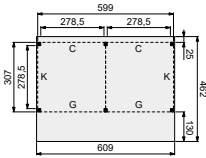

Douglasvision kapschuur basis 600x310 cm

Funderingsmaten (bxd): 599x307 cm
Buitenmaat dak (bxd): 609x462 cm
Onbehandeld
Kleurloos geïmpregneerd
Groen geïmpregneerd
Bruin gespoten
Wit gespoten
Lichtgrijs gespoten
Antraciet gespoten
Dakpanplatenpakket zwart (31 m²)

83285	2.999,-
84285	3.329,-
85285	3.329,-
790114	3.999,-
730110	4.199,-
740119	3.999,-
760117	3.999,-
15426	839,-