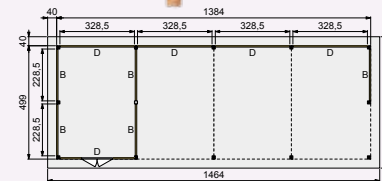

Voorbeeldsamenstelling:

per stuk

1x Buitenverblijf Prestige 1400x500 cm, onbehandeld	83545	8.989,-
4x Wand B enkelzijdig Zweeds rabat, onbehandeld	83135	259,-
1x Wand B dubbelzijdig Zweeds rabat, onbehandeld	83220	379,-
1x Wand D enkelzijdig Zweeds rabat, onbehandeld	83145	329,-
1x Wand D enkelzijdig Zweeds rabat t.b.v. dubbele deur, onbehandeld	83192	339,-
1x Douglas 8-ruits dubbele deur, onbehandeld	40800	589,-
3x Wand D dubbelzijdig Zweeds rabat, onbehandeld	83230	469,-
1x Extra staander, onbehandeld	83240	799,-

Prijsindicatie: **13.147,95**