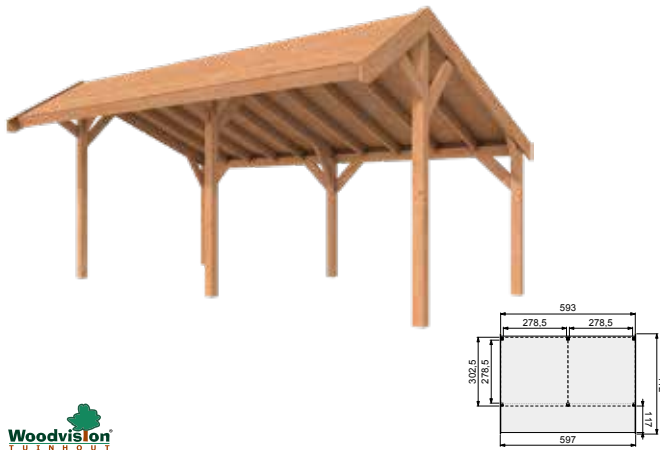

Voorbeeldsamenstelling:

per stuk

1x Capschuur DHZ 530x300 cm, onbehandeld	711058	1.279,-
1x Zijwand enkelzijdig Zweeds rabat 278,5 cm, onbehandeld	40946	219,-
2x Achterwand enkelzijdig Zweeds rabat 246,5 cm, onbehandeld	40945	205,-

Prijsindicatie: **1.908,-**