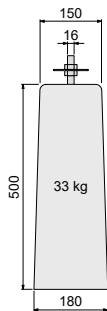

Betonpoer antraciet en grijs

T.b.v. staanders overkappingen. Met afgeronde bovenkant (afmeting bovenaan: 15x15 cm). Inclusief verzinkte plaat 10x10 cm met gelaste moer M16. Gewicht ca. 33 kg. 18x18x50 cm
Antraciet 13008 **34,50**
Grijs 13009 **33,95**