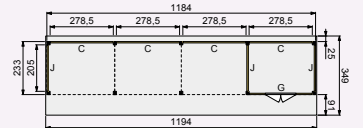

Voorbeeldsamenstelling:

1x Capschuur basis 600x230 cm, onbehandeld	83255	2.829,-
2x Capschuur uitbreidingsmodule 300x230 cm, onbehandeld	83260	1.069,-
1x Achterwand C enkelzijdig Zweeds rabat, onbehandeld	83405	279,-
3x Achterwand C dubbelzijdig Zweeds rabat, onbehandeld	83495	379,-
1x Voorwand G enkelzijdig Zweeds rabat t.b.v. dubbele deur, onbehandeld	83462	359,-
1x Douglas dubbele deur dicht, onbehandeld	40009	585,-
2x Zijwand J enkelzijdig Zweeds rabat, onbehandeld	83475	269,-
1x Zijwand J dubbelzijdig Zweeds rabat, onbehandeld	83510	339,-
1x Dakpanplatenpakket zwart (23 m²)	15424	699,-
2x Dakpanplatenpakket zwart (12 m²)	15425	259,-

Prijsindicatie: **9.421,-**

Douglasvision overkappingen

Kapschuren | Modulaire

Voor alle informatie over de wanden zie pagina 110 t/m 113. Voor alle informatie over deuren, ramen & accessoires zie pagina 222 t/m 240. Voor hemelwaterafvoersets zie pagina 236.