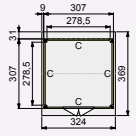

Voorbeeldsamenstelling

per stuk

1x Zadeldak Modulair 310x310 cm, onbehandeld	40615	2.389,-
3x Wand C enkelzijdig Zweeds rabat, onbehandeld	83140	299,-
1x Wand C enkelzijdig Zweeds rabat t.b.v. dubbele deur, onbehandeld	83187	309,-
1x Dubbele deur met zwart beslag, onbehandeld	40787	635,-

Prijsindicatie: **4.230,-**