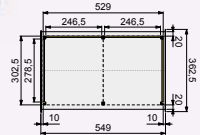

Voorbeeldsamenstelling:

per stuk

1x DHZ Zadeldak 530x300 cm, onbehandeld	711157	1.279,-
2x Wand dubbelzijdig Zweeds rabat 278,5 cm, zwart	46951	419,-
2x Wand dubbelzijdig Zweeds rabat 246,5 cm, zwart	46950	409,-

Prijsindicatie: **2.935,-**