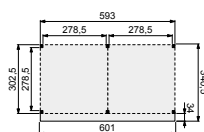

Voor extra opties zie pagina 222 t/m 240.

Douglasvision doe-het-zelf buitenverblijven

400x300 & 530x300

Douglasvision DHZ buitenverblijf 600x300 cm

Funderingsmaten (bxh): 593x302,5 cm
 Buitenmaat dak (bxh): 601x340,5 cm
 Onbehandeld
 Groen geïmpregneerd