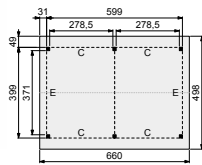

Douglasvision zadeldak Prestige 600x400 cm

Funderingsmaten (bxh): 599x399 cm		
Buitenmaat dak (bxh): 660x498 cm		
Onbehandeld	83550	4.999,-
Kleurloos geïmpregneerd	84550	5.559,-
Groen geïmpregneerd	85550	5.559,-
Bruin gespoten	799100	6.399,-
Wit gespoten	739106	6.699,-
Lichtgrijs gespoten	749105	6.399,-
Antraciet gespoten	769103	6.399,-
Dakpanplatenpakket zwart (36 m²)	15409	949,-