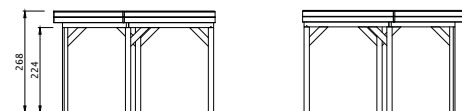

Buitenverblijf Hoekmodel 400x400 cm