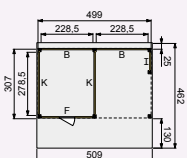

Voorbeeldsamenstelling:

per stuk

1x Kapschuur basis 500x310 cm, onbehandeld	83275	2.899,-
1x Achterwand B enkelzijdig Zweeds rabat, onbehandeld	83400	229,-
1x Achterwand B dubbelzijdig Zweeds rabat, onbehandeld	83490	339,-
1x Zijwand I dubbelzijdig Zweeds rabat, onbehandeld	83505	389,-
2x Zijwand K enkelzijdig Zweeds rabat, onbehandeld	83480	329,-
1x Voorwand F enkelzijdig Zweeds rabat t.b.v. enkele deur, onbehandeld	83442	309,-
1x Douglas 4-ruits enkele deur, onbehandeld	47115	365,-
1x Dakpanplatenpakket (terracotta 26 m²)	15622	729,-

Prijsindicatie: **5.917,-**