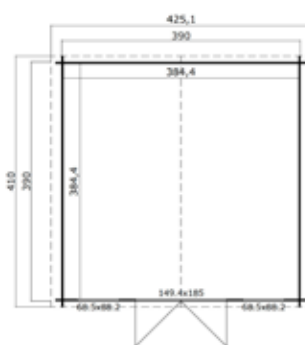

Blokhut Wels 4 DT

HOUTDIKTE
28 mm

Algemene gegevens

Nokhoogte	245 cm
Wandhoogte	194 cm
Houtdikte	28 mm
Houtsoort	Scandinavisch vuren
Deuren	1x 6-ruits dubbele glasdeur (149,4x185 cm, deurdikte 28 mm)
Ramen	2x 6-ruits draai-kiep raam (68,5x88,2 cm)
Glas	Enkelglas (4 mm)
Incl. vloer (onbehandeld), Incl. bevestigingsmateriaal	
Excl. dakbedekking	

Technische gegevens

Funderingsmaat (bxh)	390x390 cm
Buitenmaat dak (bxh)	425,1x410 cm
Pakketmaat (bxhxh)	440x118x58 cm
Gewicht	792 kg

Blokhut Wels 4 DT

Onbehandeld	19558	1.975,-
Groen geïmpregneerd	88558	2.260,-
Wit gespoten	731339	3.395,-
Lichtgrijs gespoten	741338	3.095,-
Antraciet gespoten	761336	3.095,-

(Bij een gespoten blokhut zijn ramen, deuren, gordingen, boeidelen en dakhout altijd wit.)

Extra's

Fundamentbalk grenen, groen geïmpregneerd 4,5x9x300 cm	18490	10,95
Fundamentbalk hardhout 4x8,5x300 cm	14076	32,50
Fundamentbalk composiet 4x7,5x300 cm	14087	21,50
Dakgootset 2 m, basisset	25290	75,00
Dakgootset 2 m, uitbreidingsset	25291	49,50
Ventilatierooster, per 2	19780	9,95
Dakleer op rol, 10 m (1x10 m)	18346	29,95
Dakleer op rol, 15 m (1x15 m)	18396	44,95

Benodigd dakleer of shingles 2x 15 m (18396), of 8x pak shingles (zie pagina 215)
Benodigde dakgotensets 2x basisset (25290) + 3x uitbreidingsset (25291)

LASITA MAJA

De stapelblokhut Wels 4DT is een grotere blokhut, zeer geschikt als extra bergruimte, maar kan ook gebruikt worden als kleine loungeplek, of werkplaats. De dubbele deur biedt een grote doorgang voor bijvoorbeeld fietsen, of grasmaaier. Daarnaast is deze blokhut uitgerust met twee draai-kiep ramen naast de deur.

Blokhut Wels 4 ET

HOUTDIKTE
28 mm

Algemene gegevens