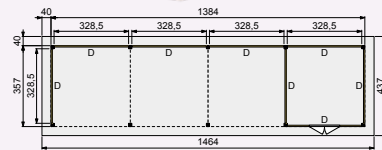

Voorbeeldsamenstelling:

per stuk

1x Buitenverblijf Prestige 1400x360 cm, onbehandeld	83975	8.069,-
3x Wand D enkelzijdig Zweeds rabat, onbehandeld	83145	329,-
1x Wand D enkelzijdig Zweeds rabat t.b.v. dubbele deur, onbehandeld	83192	339,-
1x Douglas dubbele deur dicht, onbehandeld	40009	585,-
4x Wand D dubbelzijdig Zweeds rabat, onbehandeld	83230	469,-

Prijsindicatie: **11.856,-**