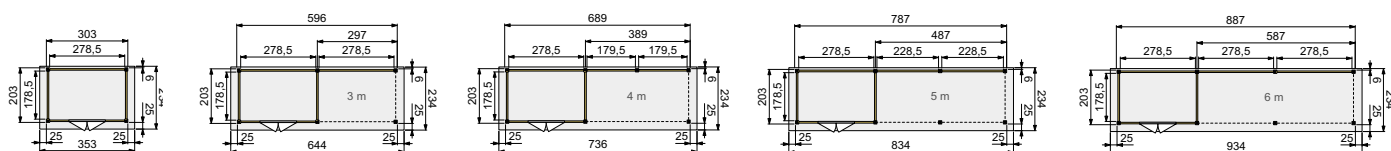

- Scandinavisch vuren
- 12x12 staanders, duplo verlijmd
- Zware gordingen, ringbalken en schoren
- Geleverd met EPDM-rubberfolie
- Houten daktrimmen
- Geleverd met dubbele glasdeur
- Glasdeur is zonder dorpel, voor gemakkelijke instap
- Luifel kan zowel links als rechts worden geplaatst

- Buitenmaat is inclusief overstek
- Overstek voorzijde: 25 cm
- Overstek zijkanten: 25 cm
- Geen overstek aan achterzijde
- Het plaatsen van zijwanden is mogelijk, zie pagina 163
- Geleverd met verticale dakdoorvoer, voor hemelwaterafvoersets zie pagina 236
- Maatwerk is mogelijk!