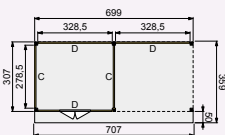

Voorbeeldsamenstelling:

1x Buitenverblijf basis 700x310 cm, onbehandeld	83035	3.119,-
2x Wand C enkelzijdig Zweeds rabat, onbehandeld	83140	299,-
2x Wand D enkelzijdig Zweeds rabat, onbehandeld	83145	329,-
1x Wand D enkelzijdig Zweeds rabat t.b.v. dubbele deur, onbehandeld	83192	339,-
1x Douglas 8-ruits dubbele deur, onbehandeld	40800	589,-

Prijsindicatie: **5.303,-**

per stuk