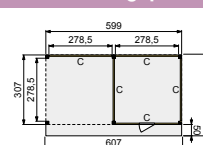

Funderingsplan