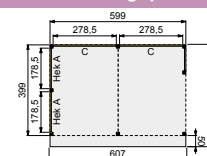

Funderingsplan