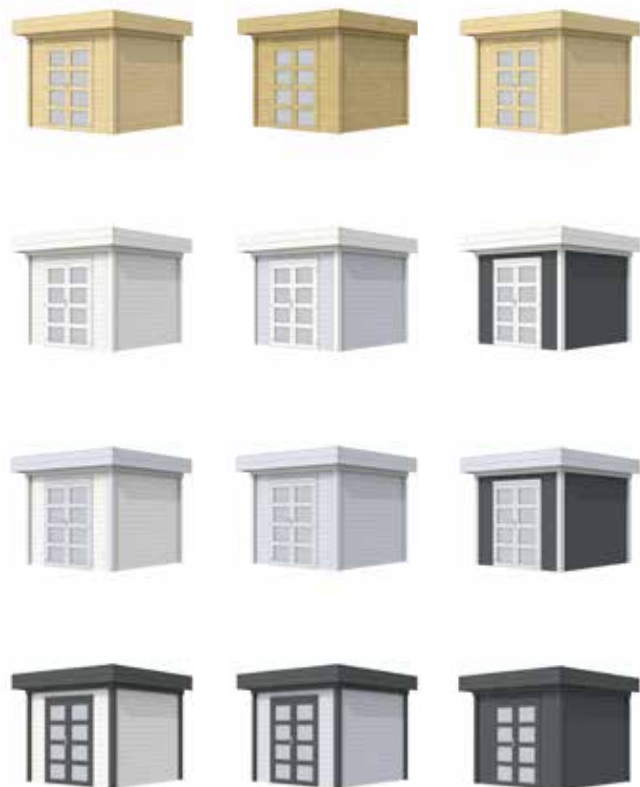

Voor maatwerk mogelijkheden zie pagina 244.

Topvision tuinhuis Bonte Specht (3x2,5 m) HOUBREKTE 28mm

Woodvislon
TUINHOUT

- Scandinavisch vuren
- 12x12 staanders, duplo verlijmd
- Zware gordingen, ringbalken en schoren
- Geleverd met EPDM-rubberfolie
- Houten daktrimmen
- Geleverd met dubbele glasdeur
- Glasdeur zonder dorpel, voor gemakkelijke instap
- Luifel kan zowel links als rechts worden geplaatst