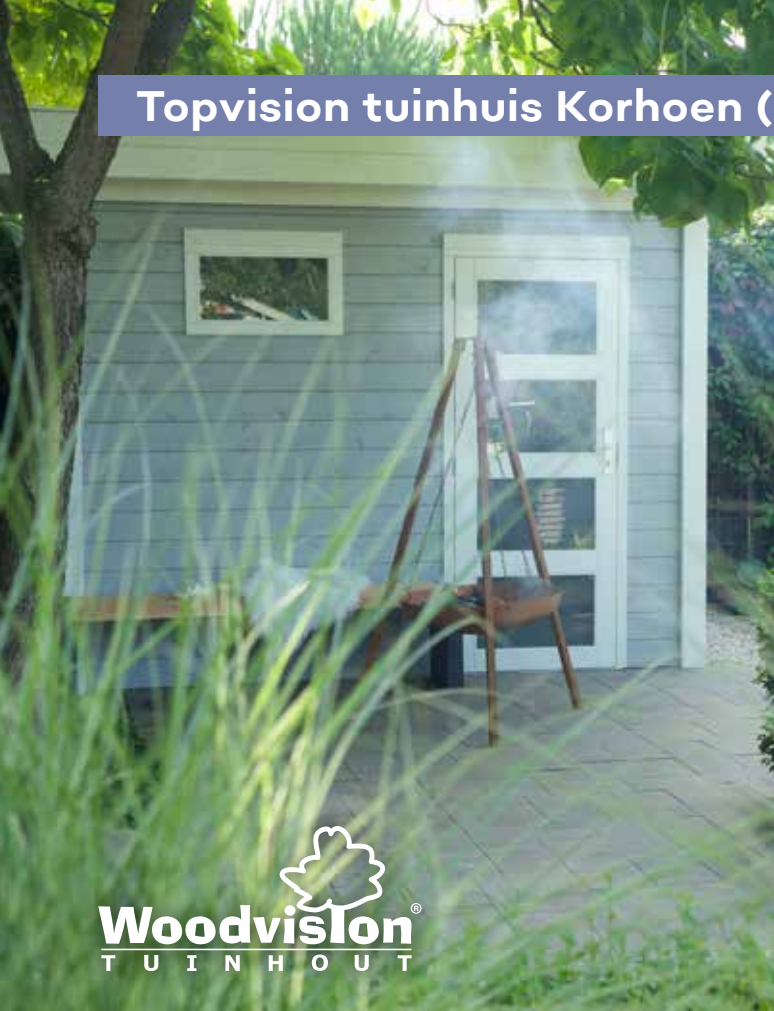

Topvision tuinhuis Korhoen (3x2 m)

Tuinhuizen

Topvision tuinhuizen | Plat dak

- Scandinavisch vuren
- 12x12 staanders, duplo verlijmd
- Zware gordingen, ringbalken en schoren
- Geleverd met EPDM-rubberfolie
- Houten daktrimmen
- Geleverd met glasdeur en één drielogs vast raam
- Glasdeur is zonder dorpel, voor gemakkelijke instap
- Luifel kan zowel links als rechts worden geplaatst

- Buitenmaat is inclusief overstek
- Overstek voorzijde: 25 cm
- Overstek zijkanten: 25 cm
- Geen overstek aan achterzijde
- Het plaatsen van zijwanden is mogelijk, zie pagina 163
- Geleverd met verticale dakdoorvoer, voor hemelwaterafvoersets zie pagina 236
- Maatwerk is mogelijk!