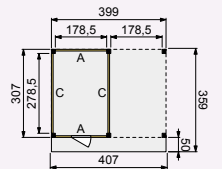

Voorbeeldsamenstelling

		per stuk
1x Buitenverblijf 400x310 cm, onbehandeld	83005	2.479,-
1x Wand A enkelzijdig Zweeds rabat, lichtgrijs gespoten	740959	329,-
1x Wand A enkelzijdig Zweeds rabat t.b.v. enkele deur, lichtgrijs gespoten	741208	349,-
1x Douglas 8-ruits enkele deur, onbehandeld	40801	375,-
2x Wand C enkelzijdig Zweeds rabat, lichtgrijs gespoten	741055	429,-

Prijsindicatie: **4.390,-**