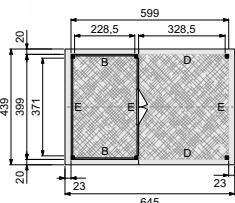

1. **2 Combineer de delen**