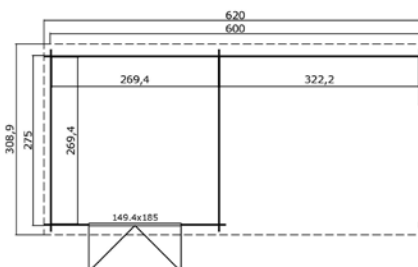

Blokhut Jelle

HOUDDIKTE
28 mm

DUBBELE
VELLA GLAS

Algemene gegevens

Nokhoogte	211 cm
Wandhoogte	188 cm
Houtdikte	28 mm
Houtsoort	Scandinavisch vuren
Deuren	1x 4-ruits enkele glasdeur (77,5x185 cm, deurdikte 28 mm)
Ramen	Geen
Glas	Enkelglas
Incl. bevestigingsmateriaal	
Incl. dakvilt	

Technische gegevens

Funderingsmaat (bxd)	175x175 cm
Buitenmaat dak (bxd)	195x213,1
Pakketmaat (bxdxh)	270x118x41
Gewicht	340 kg

Blokhut Jelle

Onbehandeld	19526	995,-
Groen geïmpregneerd	88526	1.130,-
Wit gespoten	733289	1.515,-
Lichtgrijs gespoten	743288	1.395,-
Antraciet gespoten	763286	1.395,-

(Bij een gespoten blokhut zijn ramen, deuren, gordingen, boeidelen en dakhout altijd wit.)

Extra's

Fundamentbalk grenen, groen geïmpregneerd 4,5x9x300 cm	18490	10,95
Fundamentbalk hardhout 4x8,5x300 cm	14076	32,50
Fundamentbalk composiet 4x7,5x300 cm	14087	21,50
Dakgootset 2 m, basisset	25290	75,00
Dakgootset 2 m, uitbreidingsset	25291	49,50
Ventilatioerooster, per 2	19780	9,95
Dakleer op rol, 10 m (1x10 m)	18346	29,95
Dakleer op rol, 15 m (1x15 m)	18396	44,95

Benodigd dakleer of shingles 1x 10 m (18346), of 2x pak shingles (zie pagina 215)
Benodigde dakgotensets 1x basisset (25290)
Benodigde vloerset(s) 1x vloerset 1 + 1x vloerset 2 (zie p. 215)

LASITA MAJA

De stapelblokhut Jelle is een kleine moderne blokhut die voornamelijk geschikt is als berging voor kleinere tuïnspullen, zoals harken, bezems, schoffels etc. Uitgerust met een 4-ruits glasdeur voor extra lichtinval.

Blokhut Nova 275 Plus

HOUDDIKTE
28 mm

Algemene gegevens

Nokhoogte	211 cm
Wandhoogte	188 cm
Houtdikte	28 mm
Houtsoort	Scandinavisch vuren
Deuren	1x 4-ruits dubbele glasdeur (149x185 cm, deurdikte 28 mm)
Ramen	Geen
Glas	Enkelglas
Incl. bevestigingsmateriaal	
Incl. dakvilt	

Technische gegevens