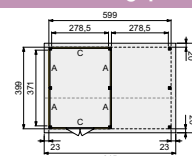

Funderingsplan