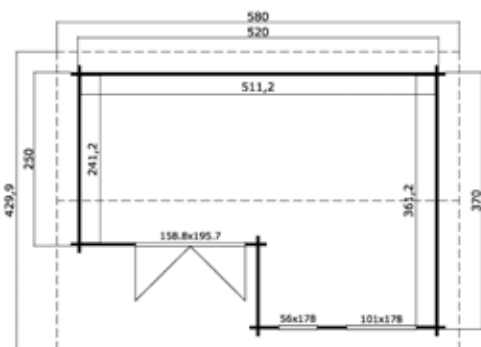

Blokhutten

Stapel blokhutten