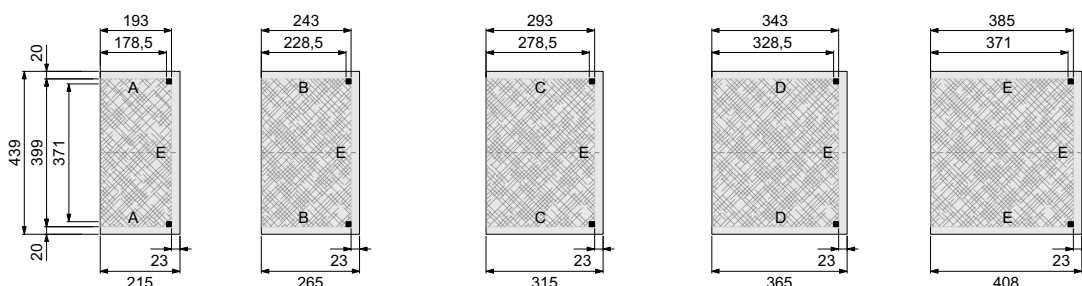

R Rechterdeel (essentieel)

Het rechterdeel maakt het Hillhout Zadeldak Modulair Excellent compleet, dit deel moet altijd worden gecombineerd met een linkerdeel. Eventueel kan het verblijf nog verder worden vergroot door gebruik te maken van een tussenstuk.

	Breedtemaat A	Breedtemaat B	Breedtemaat C	Breedtemaat D	Breedtemaat E
Onbehandeld	678429 1.599,-	678474 1.799,-	678528 1.999,-	678573 2.199,-	678627 2.399,-
Groen geïmpregneerd	688428 1.799,-	688473 1.999,-	688527 2.199,-	688572 2.449,-	688626 2.649,-
Wit gespoten	735474 2.049,-	735528 2.299,-	735573 2.549,-	735627 2.799,-	735672 3.049,-
Lichtgrijs gespoten	745473 1.949,-	745527 2.199,-	745572 2.449,-	745626 2.699,-	745671 2.949,-
Antraciet gespoten	765471 1.949,-	765525 2.199,-	765570 2.449,-	765624 2.699,-	765679 2.949,-