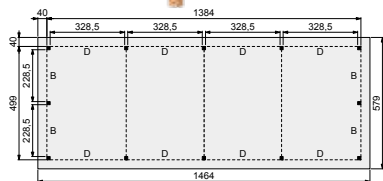

Douglasvision buitenverblijf Prestige 1400x500 cm

Funderingsmaten (bxh): 1384x499 cm		
Buitenmaat dak (bxh): 1464x579 cm		
Onbehandeld	83545	8.989,-
Kleurloos geïmpregneerd	84545	9.739,-
Groen geïmpregneerd	85545	9.739,-
Bruin gespoten	798905	11.099,-
Wit gespoten	738901	11.649,-
Lichtgrijs gespoten	748900	11.099,-
Antraciet gespoten	768908	11.099,-