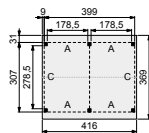

Voorbeeldsamenstelling

per stuk

1x Zadeldak Modulair 400x310 cm, onbehandeld	40620	2.729,-
1x Wand A enkelzijdig Zweeds rabat, lichtgrijs gespoten	740959	329,-
1x Wand A enkelzijdig Zweeds rabat t.b.v. enkele deur, lichtgrijs gespoten	741208	349,-
2x Wand C enkelzijdig Zweeds rabat, lichtgrijs gespoten	741055	429,-
1x Topgevel t.b.v. zadeldak 310 cm, lichtgrijs gespoten	744711	209,-
1x Douglas 8-ruits enkele deur, onbehandeld	40801	375,-

Prijsindicatie: **4.849,-**