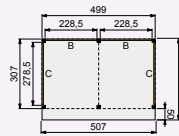

per stuk

83015	2.669,-
83080	249,-
83085	279,-