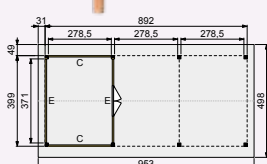

Voorbeeldsamenstelling:

per stuk

1x Zadeldak Prestige 900x400 cm, onbehandeld	83560	6.329,-
2x Wand C enkelzijdig Zweeds rabat, zwart geïmpregneerd	87140	359,-
1x Wand E enkelzijdig Zweeds rabat, zwart geïmpregneerd	87150	429,-
1x Wand E enkelzijdig Zweeds rabat t.b.v. dubbele deur, zwart geïmpregneerd	87197	439,-
1x Douglas dubbele deur dicht, onbehandeld	40009	585,-
1x Topgevel t.b.v. zadeldak Prestige 400 cm (verticaal), onbehandeld	83201	179,-

Prijsindicatie: **8.679,-**