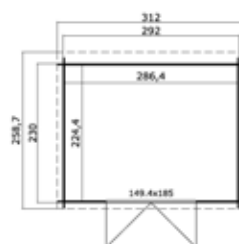

Blokhut Atlanta 2