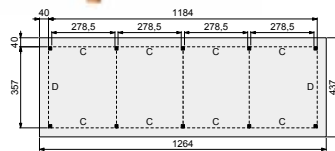

Douglasvision buitenverblijf Prestige

1200x360, 1200x500, 1400x360 & 1400x500

Douglasvision buitenverblijf Prestige 1200x360 cm

Funderingsmaten (bxd): 1184x357 cm
Buitenmaat dak (bxd): 1264x437 cm
Onbehandeld
Kleurloos geïmpregneerd
Groen geïmpregneerd
Bruin gespoten
Wit gespoten
Lichtgrijs gespoten
Antraciet gespoten

83970	7.559,-
84970	8.229,-
85970	8.229,-
798752	9.059,-
738758	9.499,-
748757	9.059,-
768755	9.059,-