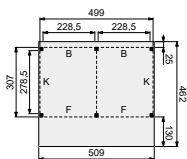

Woodvision
TUINHOUT

Douglasvision capschuur basis 500x310 cm

Funderingsmaten (bxd): 499x307 cm		
Buitenmaat dak (bxd): 509x462 cm		
Onbehandeld	83275	2.899,-
Kleurloos geïmpregneerd	84275	3.219,-
Groen geïmpregneerd	85275	3.219,-
Bruin gespoten	790015	3.699,-
Wit gespoten	730011	3.869,-
Lichtgrijs gespoten	740010	3.699,-
Antraciet gespoten	760018	3.699,-
Dakpanplatenpakket zwart (26 m²)	15422	729,-

Het basispakket is te vergroten met één of meerdere uitbreidingssets.

Woodvision
TUINHOUT

Douglasvision capschuur uitbreidingsmodule 250x310 cm

Onbehandeld	83280	1.059,-
Kleurloos geïmpregneerd	84280	1.219,-
Groen geïmpregneerd	85280	1.219,-
Bruin gespoten	790060	1.349,-
Wit gespoten	730066	1.409,-
Lichtgrijs gespoten	740065	1.349,-
Antraciet gespoten	760063	1.349,-
Dakpanplatenpakket zwart (11 m²)	15423	229,-

Douglasvision
overkappingen

Kapschuren | Modulair

1

Voorbeeldsamenstelling:

per stuk

1x Kapschuur basis 500x310 cm, onbehandeld	83275	2.899,-
1x Achterwand B enkelzijdig Zweeds rabat, onbehandeld	83400	229,-
1x Achterwand B dubbelzijdig Zweeds rabat, onbehandeld	83490	339,-
1x Zijwand I dubbelzijdig Zweeds rabat, onbehandeld	83505	389,-
2x Zijwand K enkelzijdig Zweeds rabat, onbehandeld	83480	329,-
1x Voorwand F enkelzijdig Zweeds rabat t.b.v. enkele deur, onbehandeld	83442	309,-
1x Douglas 4-ruits enkele deur, onbehandeld	47115	365,-
1x Dakpanplatenpakket (terracotta 26 m²)	15622	729,-

Prijsindicatie: **5.917,-**

2

Voorbeeldsamenstelling:

per stuk