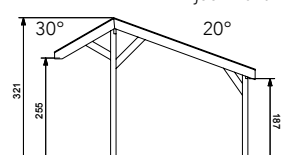

Douglasvision doe-het-zelf kapschuren

De Douglasvision doe-het-zelf lijn is de lijn voor de echte doe-het-zelver. Gemaakt van fijnbezaagd douglashout. Wordt geleverd zonder voorbereiding, maar met een duidelijke opbouw instructie, waarmee u alle onderdelen zelf op maat maakt. Een goede kennis van houtbewerking en bijbehorende machines is gewenst.

Het basispakket is de kapschuur zonder wanden, deuren en/of ramen en bestaat uit:

- Douglas fijnbezaagde staanders 12x12 cm
- Douglas fijnbezaagde ringbalken 5x15 cm
- Douglas fijnbezaagde spanten 5x15 cm
- Douglas fijnbezaagde schoren 5x15 cm
- Douglas fijnbezaagde boeiboorden 2,2x20 cm
- Douglas fijnbezaagde afdekljst 1,8x8 cm (zagen uit 1,8x16 cm)
- Douglas geschaafd dakbeschot met veer en groef 1,6x11,6 cm
- Duidelijke handleiding
- Bevestigingsmaterialen
- Exclusief dakbedekking

Alle onderdelen zijn exclusief voorbereiding.

zijzicht

- Doorloophoogte voorzijde 255 cm
- Doorloophoogte achterzijde 187 cm
- Nokhoogte ca. 321 cm