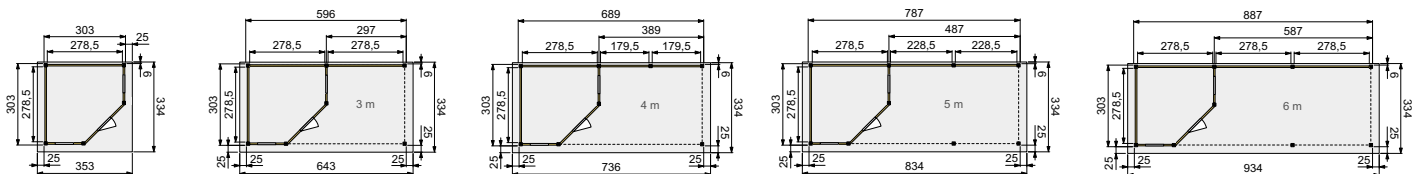

- Scandinavisch vuren
- 12x12 staanders, duplo verlijmd
- Zware gordingen, ringbalken en schoren
- Geleverd met EPDM-rubberfolie
- Houten daktrimmen
- Geleverd met glasdeur en twee drielogs vaste ramen
- Glasdeur is zonder dorpel, voor gemakkelijke instap
- Luifel kan zowel links als rechts worden geplaatst

- Buitenmaat is inclusief overstek
- Overstek voorzijde: 25 cm
- Overstek zijanten: 25 cm
- Geen overstek aan achterzijde
- Het plaatsen van zijwanden is mogelijk, zie pagina 163
- Geleverd met verticale dakdoorvoer, voor hemelwaterafvoersets zie pagina 236
- Maatwerk is mogelijk!