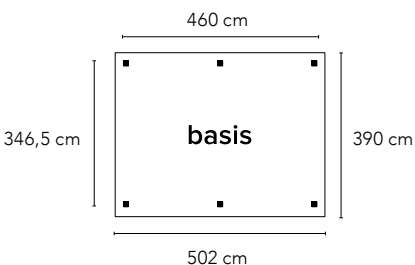

Living Modulair Excellent 500

Onbehandeld	710150	1.949,-
Groen geïmpregneerd	721476	2.149,-
Wit gespoten	730158	2.599,-
Lichtgrijs gespoten	740157	2.485,-
Antraciet gespoten	760155	2.485,-
Bruin gespoten	780153	2.485,-

Max. 4 wandelementen + 2 extra staanders

101 cm (= breedte wandelement)