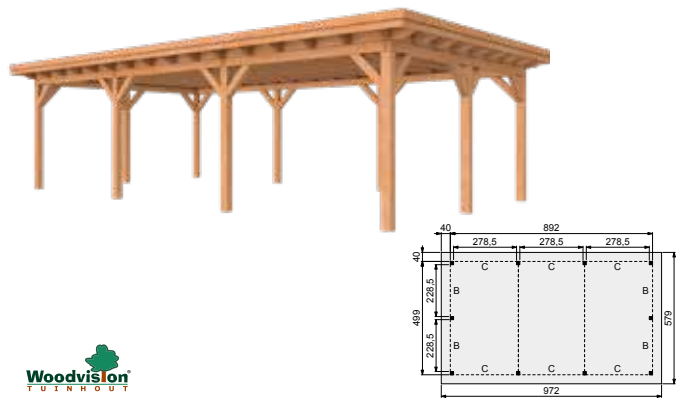

Douglasvision buitenverblijf Prestige 900x500 cm

Funderingsmaten (bxh): 892x499 cm		
Buitenmaat dak (bxh): 972x579 cm		
Onbehandeld	83530	7.100,-
Kleurloos geïmpregneerd	84530	7.599,-
Groen geïmpregneerd	85530	7.599,-
Bruin gespoten	798608	8.519,-
Wit gespoten	738604	9.019,-
Lichtgrijs gespoten	748603	8.519,-
Antraciet gespoten	768601	8.519,-