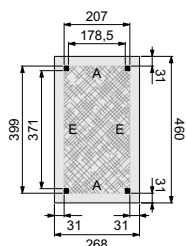

Hillhout

Tuinkamer Excellent 400	Breedtemaat A	Breedtemaat B	Breedtemaat C	Breedtemaat D	Breedtemaat E
Onbehandeld	678016 2.199,-	678061 2.399,-	678115 2.599,-	678160 2.799,-	678214 2.999,-
Wit gespoten	732077 2.749,-	732121 2.999,-	732176 3.249,-	732220 3.499,-	732275 3.749,-
Lichtgrijs gespoten	742076 2.649,-	742120 2.899,-	742175 3.149,-	742229 3.399,-	742274 3.649,-
Antraciet gespoten	762074 2.649,-	762128 2.899,-	762173 3.149,-	762227 3.399,-	762272 3.649,-