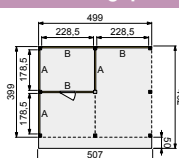

Funderingsplan