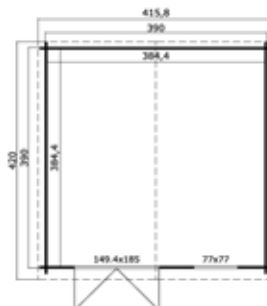

Blokhut Ebro B

HOUIDIKTE
28 mm

Algemene gegevens

Nokhoogte	245 cm
Wandhoogte	194 cm
Houtdikte	28 mm
Houtsoort	Scandinavisch vuren
Deuren	1x dubbele 6-ruits glasdeur (149,4x185 cm, deurdikte 28 mm)
Ramen	1x 4-ruits vast raam (77x77 cm)
Glas	Enkelglas (4 mm)
Incl. bevestigingsmateriaal	
Incl. dakvilt	

Technische gegevens

Funderingsmaat (bxh)	360x300 cm
Buitenmaat dak (bxh)	384,6x330 cm
Pakketmaat (bxhxh)	440x118x44 cm
Gewicht	614 kg

Blokhut Ebro B

Onbehandeld	19547	1.595,-
Groen geïmpregneerd	88547	1.820,-
Wit gespoten	730783	2.695,-
Lichtgrijs gespoten	740782	2.460,-
Antraciet gespoten	760780	2.460,-

(Bij een gespoten blokhut zijn ramen, deuren, gordingen, boeidelen en dakhout altijd wit.)

Extra's

Fundamentbalk grenen, groen geïmpregneerd 4,5x9x300 cm	18490	10,95
Fundamentbalk hardhout 4x8,5x300 cm	14076	32,50
Fundamentbalk composiet 4x7,5x300 cm	14087	21,50
Dakgootset 2 m, basisset	25290	75,00
Dakgootset 2 m, uitbreidingsset	25291	49,50
Ventilatierooster, per 2	19780	9,95
Dakleer op rol, 10 m (1x10 m)	18346	29,95
Dakleer op rol, 15 m (1x15 m)	18396	44,95

Benodigd dakleer of shingles 1x 10 m (18346) + 1x 15 m (18396), of 6x pak shingles (zie pagina 215)
Benodigde dakgotensets 2x basisset (25290) + 2x uitbreidingsset (25291)
Benodigde vloerset(s) 4x vloerset 2 (zie pagina 215)

LASITA MAJA

De stapelblokhut Ebro B is een middelgrote blokhut met een handige dubbele deur aan de zijkant. Hierdoor kunt u gemakkelijk groter tuingereedschap, of fietsen binnen opbergen. Uiteraard kunt u deze blokhut ook gebruiken als werk- of hobbyruimte.

Blokhut Ebro C

HOUIDIKTE
28 mm

Algemene gegevens