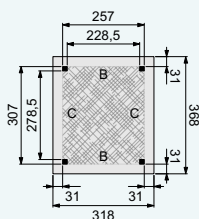

Kies de afmeting die u past

Om de basis van de tuinkamer aan te vullen en naar wens in te delen heeft u wanden, hekken, deuren en ramen nodig, zie pagina 28-29, 34-37 en 224-233. Voor accessoires zoals poeren, daktrimmen, HWA, e.d. zie pagina 236-239.

Hillhout

Tuinkamer Excellent 300	Breedtemaat A	Breedtemaat B	Breedtemaat C	Breedtemaat D	Breedtemaat E
Onbehandeld	678009 1.899,-	678054 2.099,-	678108 2.299,-	678153 2.499,-	678207 2.699,-
Wit gespoten	731070 2.399,-	731124 2.649,-	731179 2.899,-	731223 3.149,-	731278 3.399,-
Lichtgrijs gespoten	741079 2.299,-	741123 2.549,-	741178 2.799,-	741222 3.049,-	741277 3.299,-
Antraciet gespoten	761077 2.299,-	761121 2.549,-	761176 2.799,-	761220 3.049,-	761275 3.299,-