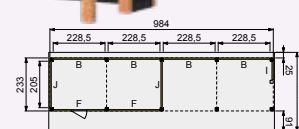

Voorbeeldsamenstelling:

1x Kapschuur basis 500x230 cm, onbehandeld
2x Kapschuur uitbreidingsmodule 250x230 cm, onbehandeld
2x Achterwand B enkelzijdig Zweeds rabat, zwart geïmpregneerd
2x Achterwand B dubbelzijdig Zweeds rabat, zwart geïmpregneerd
1x Voorwand F enkelzijdig Zweeds rabat, zwart geïmpregneerd
1x Voorwand F enkelzijdig Zweeds rabat t.b.v. enkele deur, zwart geïmpregneerd
1x Douglas enkele deur met zwart beslag, onbehandeld
1x Zijwand I dubbelzijdig Zweeds rabat incl. extra staander, zwart geïmpregneerd
2x Zijwand J enkelzijdig Zweeds rabat, zwart geïmpregneerd

83245	2.629,-
83250	999,-
87400	259,-
87490	389,-
87420	379,-
87442	359,-
40782	375,-
87505	449,-
87475	299,-

Prijsindicatie: **8.083,-**

Douglasvision overkappingen

Kapschuren | Modulair