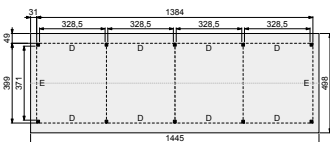

Voorbeeldsamenstelling:

per stuk

1x Zadeldak Prestige 1200x400 cm, onbehandeld	83570	7.559,-
2x Wand C enkelzijdig Zweeds rabat, zwart geïmpregneerd	87140	359,-
2x Wand C enkelzijdig Zweeds rabat t.b.v. dubbele deur, zwart geïmpregneerd	87187	369,-
2x Douglas 8-ruits dubbele deur, onbehandeld	40800	589,-
2x Wand C dubbelzijdig Zweeds rabat, zwart geïmpregneerd	87225	479,-
4x Wand E enkelzijdig Zweeds rabat, zwart geïmpregneerd	87150	429,-
2x Topgevel t.b.v. zadeldak Prestige 400 cm (verticaal), onbehandeld	83201	179,-

Prijsindicatie: **13.225,-**

Douglasvision zadeldak Prestige 1400x400 cm

Funderingsmaten (bxd): 1384x399 cm		
Buitenmaat dak (bxd): 1445x498 cm		
Onbehandeld	83575	7.949,-
Kleurloos geïmpregneerd	84575	8.769,-
Groen geïmpregneerd	85575	8.769,-
Bruin gespoten	799353	10.479,-
Wit gespoten	739359	10.899,-
Lichtgrijs gespoten	749358	10.479,-
Antraciet gespoten	769356	10.479,-
Dakpanplatenpakket zwart (76 m²)	15414	1.799,-