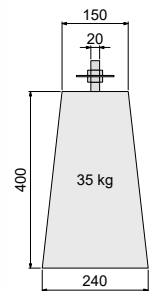

Betonpoer verstelbaar

T.b.v. staanders overkappingen. De betonpoer wordt geleverd met plaat en stelmoer, incl. huls M20. Gewicht: 35 kg.
24/15x40 cm Grijs 13001 **36,95**