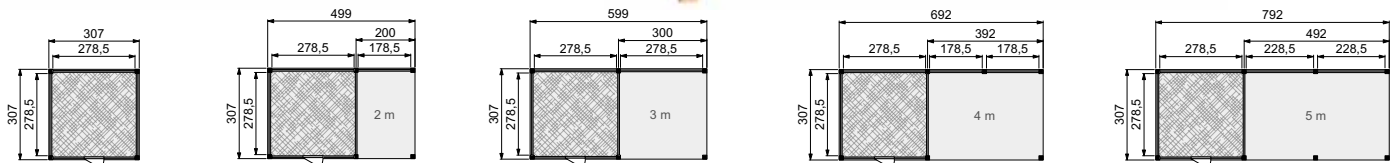

Portland Excellent met enkele deur

Hillhout

Met luifel 2 m

Met luifel 3 m

Met luifel 4 m

Met luifel 5 m

Funderingsmaat en buitenmaat dak (bxh)	307x307 cm	499x307 cm	599x307 cm	692x307 cm	792x307 cm					
Onbehandeld	19990	2.795,-	19995	3.495,-	19906	3.795,-	19911	4.195,-	19921	4.695,-
Groen geïmpregneerd	29990	2.995,-	29995	3.795,-	29906	4.095,-	29911	4.495,-	29921	4.995,-
Kleurloos geïmpregneerd	39990	2.995,-	39995	3.795,-	39906	4.095,-	39911	4.495,-	39921	4.995,-

In kleurcombinatie

Basis, deur, raam	Wand										
Wit	Wit	368863	3.995,-	369013	4.995,-	369167	5.495,-	369310	6.095,-	369464	6.795,-
Wit	Lichtgrijs	368818	3.895,-	368962	4.895,-	369112	5.395,-	369266	5.995,-	369419	6.695,-
Wit	Antraciet	368764	3.895,-	368917	4.895,-	369068	5.395,-	369211	5.995,-	369365	6.695,-
Lichtgrijs	Wit	378862	3.895,-	379012	4.895,-	379166	5.395,-	379319	5.995,-	379463	6.695,-
Lichtgrijs	Lichtgrijs	378817	3.895,-	378961	4.895,-	379111	5.395,-	379265	5.995,-	379418	6.695,-
Lichtgrijs	Antraciet	378763	3.895,-	378916	4.895,-	379067	5.395,-	379210	5.995,-	379364	6.695,-
Antraciet	Wit	388861	3.895,-	389011	4.895,-	389165	5.395,-	389318	5.995,-	389462	6.695,-
Antraciet	Lichtgrijs	388816	3.895,-	388960	4.895,-	389110	5.395,-	389264	5.995,-	389417	6.695,-
Antraciet	Antraciet	388762	3.895,-	388915	4.895,-	389066	5.395,-	389219	5.995,-	389363	6.695,-

Extra's

Vloer onbehandeld	18436	265,-	18436	265,-	18436	265,-	18436	265,-	18436	265,-
Vloer groen geïmpregneerd	88436	305,-	88436	305,-	88436	305,-	88436	305,-	88436	305,-