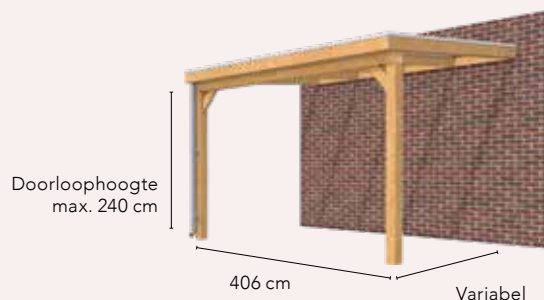

Hillhout veranda Excellent 400

Hillhout

Hillhout veranda Excellent 406x293 cm.		
Helder	43001	1.819,-
Opaal	43006	1.819,-
Hillhout veranda Excellent 406x343 cm.		
Helder	43031	1.969,-
Opaal	43036	1.969,-
Hillhout veranda Excellent 406x393 cm.		
Helder	43061	2.119,-
Opaal	43066	2.119,-