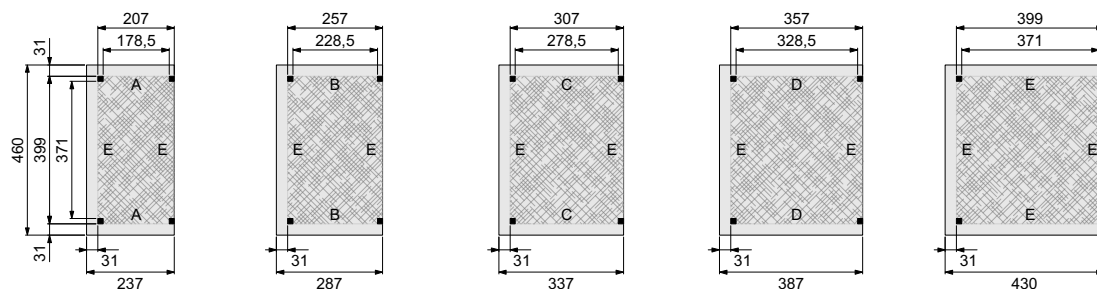

Stel uw Tuinkamer Modulair Excellent 400 samen

Om de basis van de tuinkamer aan te vullen en naar wens in te delen heeft u wanden, hekken, deuren en ramen nodig, zie pagina 28-29, 34-37 en 224-233. Voor accessoires zoals poeren, daktrimmen, HWA, e.d. zie pagina 236-239.

L Linkerdeel (essentieel)

Het linkerdeel is het startpunt van de Hillhout Tuinkamer Modulair Excellent, dit deel moet altijd worden gecombineerd met een rechterdeel. Eventueel kan het verblijf nog verder worden vergroot door gebruik te maken van een tussenstuk.

	Breedtemaat A		Breedtemaat B		Breedtemaat C		Breedtemaat D		Breedtemaat E	
Onbehandeld	678269	1.849,-	678313	2.049,-	678368	2.249,-	678412	2.449,-	678467	2.649,-
Wit gespoten	732329	2.349,-	732374	2.599,-	732428	2.849,-	732473	3.099,-	732527	3.349,-
Lichtgrijs gespoten	742328	2.249,-	742373	2.499,-	742427	2.749,-	742472	2.999,-	742526	3.249,-
Antraciet gespoten	762326	2.249,-	762371	2.499,-	762425	2.749,-	762470	2.999,-	762524	3.249,-