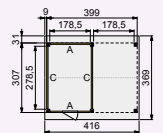

Voorbeeldsamenstelling

per stuk

1x Zadeldak Modulair 400x310 cm, onbehandeld	40620	2.729,-
1x Wand A enkelzijdig Zweeds rabat, lichtgrijs gespoten	740959	329,-
1x Wand A enkelzijdig Zweeds rabat t.b.v. enkele deur, lichtgrijs gespoten	741208	349,-
2x Wand C enkelzijdig Zweeds rabat, lichtgrijs gespoten	741055	429,-
1x Topgevel t.b.v. zadeldak 310 cm, lichtgrijs gespoten	744711	209,-
1x Douglas 8-ruits enkele deur, onbehandeld	40801	375,-

Prijsindicatie: **4.849,-**