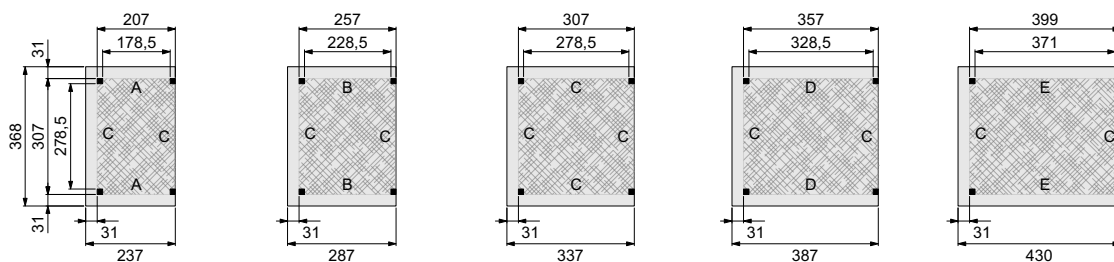

Stel uw Tuinkamer Modulair Excellent 300 samen

Om de basis van de tuinkamer aan te vullen en naar wens in te delen heeft u wanden, hekken, deuren en ramen nodig, zie pagina 28-29, 34-37 en 224-233. Voor accessoires zoals poeren, daktrimmen, HWA, e.d. zie pagina 236-239.

L Linkerdeel (essentieel)

Het linkerdeel is het startpunt van de Hillhout Tuinkamer Modulair Excellent, dit deel moet altijd worden gecombineerd met een rechterdeel. Eventueel kan het verblijf nog verder worden vergroot door gebruik te maken van een tussenstuk.

	Breedtemaat A		Breedtemaat B		Breedtemaat C		Breedtemaat D		Breedtemaat E	
Onbehandeld	678252	1.699,-	678306	1.849,-	678351	1.999,-	678405	2.149,-	678450	2.299,-
Wit gespoten	731322	2.149,-	731377	2.349,-	731421	2.549,-	731476	2.749,-	731520	2.949,-
Lichtgrijs gespoten	741321	2.049,-	741376	2.249,-	741420	2.449,-	741475	2.649,-	741529	2.849,-
Antraciet gespoten	761329	2.049,-	761374	2.249,-	761428	2.449,-	761473	2.649,-	761527	2.849,-