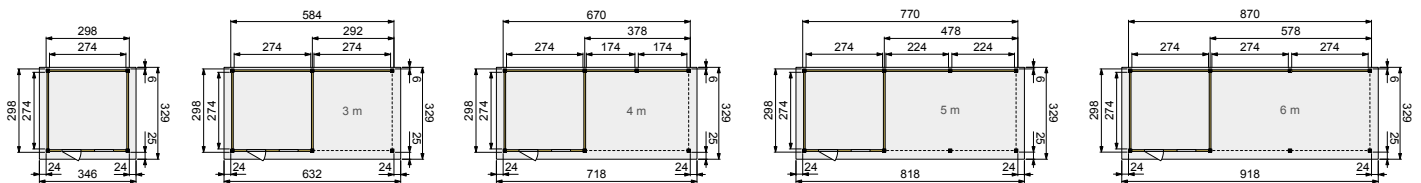

Douglas Topvision Raaf

		Met luifel 3 m	Met luifel 4 m	Met luifel 5 m	Met luifel 6 m
Funderingsmaat (bxd)	298x298 cm	584x298 cm	670x298 cm	770x298 cm	870x298 cm
Buitenmaat dak (bxd)	346x329 cm	632x329 cm	718x329 cm	818x329 cm	918x329 cm
Onbehandeld	19910 2.799,-	19920 3.859,-	19930 4.209,-	19940 4.609,-	19950 5.039,-
Groen geïmpregneerd	29910 3.159,-	29920 4.299,-	29930 4.719,-	29940 5.159,-	29950 5.649,-
Kleurloos geïmpregneerd	39910 3.159,-	39920 4.299,-	39930 4.719,-	39940 5.159,-	39950 5.649,-

In kleurcombinatie

Basis, deur, raam	Wand										
Bruin	Bruin	394015	3.829,-	394213	5.309,-	394411	5.809,-	394619	6.419,-	394817	6.909,-
Bruin	Wit	394060	3.829,-	394268	5.309,-	394466	5.809,-	394664	6.419,-	394862	6.909,-
Bruin	Lichtgrijs	394114	3.829,-	394312	5.309,-	394510	5.809,-	394718	6.419,-	394916	6.909,-
Bruin	Antraciet	394169	3.829,-	394367	5.309,-	394565	5.809,-	394763	6.419,-	394961	6.909,-
Wit	Bruin	364018	3.829,-	364216	5.309,-	364414	5.809,-	364612	6.419,-	364810	6.909,-
Wit	Wit	364063	4.079,-	364261	5.709,-	364469	6.309,-	364667	6.919,-	364865	7.409,-
Wit	Lichtgrijs	364117	3.829,-	364315	5.309,-	364513	5.809,-	364711	6.419,-	364919	6.909,-
Wit	Antraciet	364162	3.829,-	364360	5.309,-	364568	5.809,-	364766	6.419,-	364964	6.909,-
Lichtgrijs	Bruin	374017	3.829,-	374215	5.309,-	374413	5.809,-	374611	6.419,-	374819	6.909,-
Lichtgrijs	Wit	374062	3.829,-	374260	5.309,-	374468	5.809,-	374666	6.419,-	374864	6.909,-
Lichtgrijs	Lichtgrijs	374116	3.829,-	374314	5.309,-	374512	5.809,-	374710	6.419,-	374918	6.909,-
Lichtgrijs	Antraciet	374161	3.829,-	374369	5.309,-	374567	5.809,-	374765	6.419,-	374963	6.909,-
Antraciet	Bruin	384016	3.829,-	384214	5.309,-	384412	5.809,-	384610	6.419,-	384818	6.909,-
Antraciet	Wit	384061	3.829,-	384269	5.309,-	384467	5.809,-	384665	6.419,-	384863	6.909,-
Antraciet	Lichtgrijs	384115	3.829,-	384313	5.309,-	384511	5.809,-	384719	6.419,-	384917	6.909,-
Antraciet	Antraciet	384160	3.829,-	384368	5.309,-	384566	5.809,-	384764	6.419,-	384962	6.909,-

Extra's

Vloer onbehandeld	19955	345,-	19955	345,-	19955	345,-	19955	345,-	19955	345,-
Vloer groen geïmpregneerd	29955	390,-	29955	390,-	29955	390,-	29955	390,-	29955	390,-
Vloer kleurloos geïmpregneerd	39955	390,-	39955	390,-	39955	390,-	39955	390,-	39955	390,-
Aluminium daktrim	40091	92,50	40098	129,-	40098	129,-	40099	165,-	40099	165,-