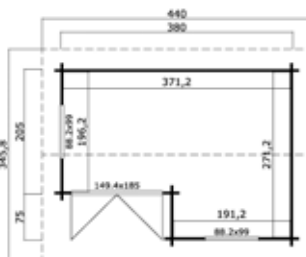

Blokhut Berkshire 43

Algemene gegevens

Nokhoogte	239 cm
Wandhoogte	200 cm
Houtdikte	44 mm
Houtsoort	Scandinavisch vuren
Deuren	1x dubbele 6-ruits glasdeur (149,4x185 cm, deurdikte 42 mm)
Ramen	2x 6-ruits draai-kiep raam (88,2x99 cm)
Glas	Dubbelglas (3/6/3)
Incl. vloer (onbehandeld)	
Incl. bevestigingsmateriaal	
Excl. dakbedekking	

Technische gegevens

Funderingsmaat (bxd)	380x280 cm
Buitenmaat dak (bxd)	440x345,8 cm
Pakketmaat (bxdxh)	440x114x68 cm
Gewicht	969 kg

Blokhut Berkshire 43

Onbehandeld	19570	2.810,-
Wit gespoten	731988	4.195,-
Lichtgrijs gespoten	741987	3.910,-
Antraciet gespoten	761985	3.910,-

(Bij een gespoten blokhut zijn ramen, deuren, gordingen, boeidelen en dakhout altijd wit.)

Extra's

Fundamentbalk grenen, groen geïmpregneerd 4,5x9x300 cm	18490	10,95
Fundamentbalk hardhout 4x8,5x300 cm	14076	32,50
Fundamentbalk composiet 4x7,5x300 cm	14087	21,50
Dakgootset 2 m, basisset	25290	75,00
Dakgootset 2 m, uitbreidingsset	25291	49,50
Ventilatierooster, per 2	19780	9,95
Dakleer op rol, 10 m (1x10 m)	18346	29,95
Dakleer op rol, 15 m (1x15 m)	18396	44,95

Benodigd dakleer of shingles 2x 10 m (18346), of 7x pak shingles (zie pagina 215)
Benodigde dakgotensets 2x basisset (25290) + 3x uitbreidingsset (25291)

De stapelblokhut Berkshire 43 met luifel boven de dubbele openslaande deuren biedt veel opbergruimte. Ook is de blokhut geschikt voor het creëren van een fijne loungeplek of hobbyruimte. Ramen aan meerdere zijdes zorgen voor een prettige lichtinval.

Blokhut Berkshire 53

Algemene gegevens