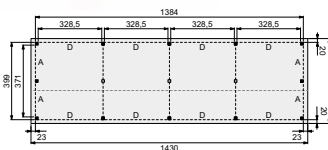

Douglasvision Kapschuur New Prestige 1400x400 cm

Onbehandeld	83606	9.599,-
Kleurloos geïmpregneerd	84606	10.399,-
Groen geïmpregneerd	85606	10.399,-
Bruin gespoten	790473	11.399,-
Wit gespoten	730479	11.799,-
Lichtgrijs gespoten	740478	11.399,-
Antraciet gespoten	760476	11.399,-