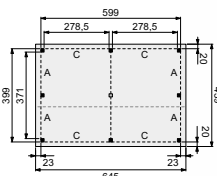

Douglasvision Kapschuur New Prestige 600x400 cm

Onbehandeld	83581	4.899,-
Kleurloos geïmpregneerd	84581	5.299,-
Groen geïmpregneerd	85581	5.299,-
Bruin gespoten	790220	5.899,-
Wit gespoten	730226	6.099,-
Lichtgrijs gespoten	740225	5.899,-
Antraciet gespoten	760223	5.899,-