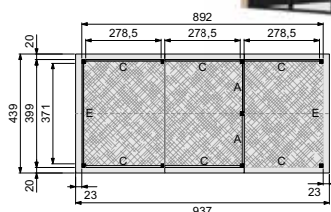

1. **4 Maak uw bestellijst**

		per stuk	totaal	
1x	Hillhout Zadeldak Excellent linkerdeel C, groen geïmpregneerd	688022	2.549,-	2.549,-
1x	Hillhout Zadeldak Excellent tussenstuk C, groen geïmpregneerd	688275	2.149,-	2.149,-
1x	Hillhout Zadeldak Excellent rechterdeel C, groen geïmpregneerd	688527	2.199,-	2.199,-
1x	Verticale wand A, dubbelzijdige banddelen, zwart gespoten	793825	539,-	539,-
3x	Verticale wand C, dubbelzijdige banddelen, zwart gespoten	793924	799,-	2.397,-
1x	Verticale wand E, dubbelzijdige banddelen, zwart gespoten	794020	1.059,-	1.059,-
1x	Industriële glaspui C	12992	1.699,-	1.699,-
1x	Industriële glaspui A	12990	1.299,-	1.299,-
1x	Standaard schuifwand C	12997	1.239,-	1.239,-
1x	Extra staander, groen geïmpregneerd	85547	79,95	79,95
2x	Topgevel t.b.v. Hillhout zadeldak, zwart gespoten	775975	249,-	498,-
				15.707,95