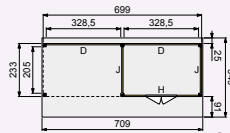

Voorbeeldsamenstelling:

1x Capschuur basis 700x230 cm, onbehandeld	83265	3.219,-
1x Achterwand D enkelzijdig Zweeds rabat, zwart geïmpregneerd	87410	369,-
1x Achterwand D dubbelzijdig Zweeds rabat, zwart geïmpregneerd	87500	489,-
1x Voorwand H enkelzijdig Zweeds rabat t.b.v. dubbele deur, zwart geïmpregneerd	87467	459,-
1x Douglas dubbele deur met zwart beslag, onbehandeld	40787	635,-
2x Zijwand J enkelzijdig Zweeds rabat, zwart geïmpregneerd	87475	299,-
9x Pak shingles zwart	18332	32,50

Prijsindicatie: **6.061,50**