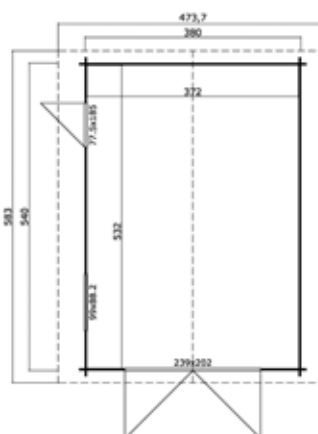

Blokhut Garage Yarik

HOUTDIKTE
40 mm

DUBBELE
DEUR
VEB & GROOT

De garageblokhut Yarik wordt geleverd met dubbele dichte deur, deze is ruim genoeg om gemakkelijk een auto door te rijden. U kunt na het parkeren uw blokhut gemakkelijk weer verlaten door de tweede deur aan de achterzijde van de blokhut.

Algemene gegevens

Nokhoogte	273,6 cm
Wandhoogte	211 cm
Houtdikte	40 mm
Houtsoort	Scandinavisch vuren
Deuren	1x dubbele dichte deur (239x202 cm, deurdikte 28 mm) 1x enkele 6-ruits glasdeur (77,5x185 cm)
Ramen	1x enkel 6-ruits draai-kiep raam (99x88,2 cm)
Glas	Enkelglas (4 mm)
Incl. bevestigingsmateriaal	
Excl. dakbedekking	

Technische gegevens

Funderingsmaat (bxd)	380x540 cm
Buitenmaat dak (bxd)	473,7x583 cm
Pakketmaat (bxdxh)	630x118x60 cm
Gewicht	1255 kg

Garage Yarik

Onbehandeld	19569	2.665,-
Groen geïmpregneerd	88569	3.045,-
Wit gespoten	731933	4.545,-
Lichtgrijs gespoten	741932	4.125,-
Antraciet gespoten	761930	4.125,-

(Bij een gespoten blokhut zijn ramen, deuren, gordingen, boeidelen en dakhout altijd wit.)

Extra's

Fundamentbalk grenen, groen geïmpregneerd 4,5x9x300 cm	18490	10,95
Fundamentbalk hardhout 4x8,5x300 cm	14076	32,50
Fundamentbalk composiet 4x7,5x300 cm	14087	21,50
Dakgootset 2 m, basisset	25290	75,00
Dakgootset 2 m, uitbreidingsset	25291	49,50
Ventilatierooster, per 2	19780	9,95
Dakleer op rol, 10 m (1x10 m)	18346	29,95
Dakleer op rol, 15 m (1x15 m)	18396	44,95

Benodigd dakleer of shingles 3x 15 m (18396), of 11x pak shingles (zie pagina 215)
Benodigde dakgotensets 2x basisset (25290) + 4x uitbreidingsset (25291)