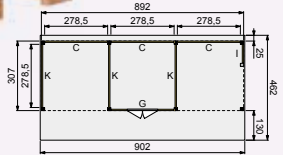

Voorbeeldsamenstelling:

1x Kapschuur basis 600x310 cm, onbehandeld
1x Kapschuur uitbreidingsmodule 300x310 cm, onbehandeld
1x Achterwand C enkelzijdig Zweeds rabat, onbehandeld
2x Achterwand C dubbelzijdig Zweeds rabat, onbehandeld
1x Voorwand G enkelzijdig Zweeds rabat t.b.v. dubbele deur, onbehandeld
1x Douglas 8-ruits dubbele deur, onbehandeld
2x Zijwand K enkelzijdig Zweeds rabat, onbehandeld
1x Zijwand K dubbelzijdig Zweeds rabat, onbehandeld
1x Zijwand I dubbelzijdig Zweeds rabat incl. extra staander, onbehandeld

83285	2.999,-
83290	1.179,-
83405	279,-
83495	379,-
83462	359,-
40800	589,-
83480	329,-
83515	469,-
83505	389,-

Prijsindicatie: **7.679,-**

per stuk