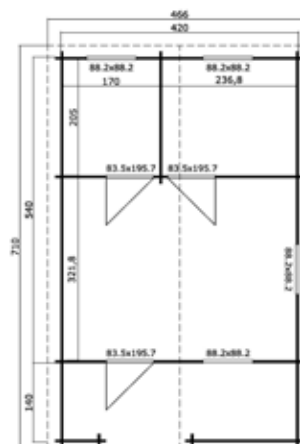

Voor extra blokhutaccessoires, zie pagina 215,