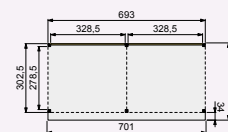

per stuk

1x Buitenverblijf DHZ 700x300 cm, groen geïmpregneerd	85745	1.829,-
2x Wand dubbelzijdig Zweeds rabat 328,5 cm, groen geïmpregneerd	44941	459,-

Prijsindicatie: **2.747,-**