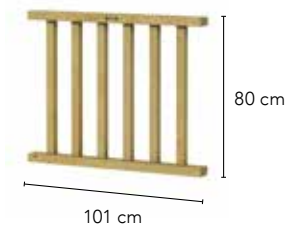

HillhouT

Countryhek 101 cm

Onbehandeld	710808	44,95
Groen geïmpregneerd	597280	49,50
Wit gespoten	730806	65,50
Lichtgrijs gespoten	740805	65,50
Antraciet gespoten	760803	65,50
Bruin gespoten	780801	65,50

De artikelnummers die in kleur zijn weergegeven kunnen niet los worden besteld (zonder Living), deze worden op aanvraag gespoten of geïmpregneerd, houd rekening met langere levertijd.