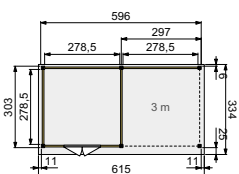

Zweeds Topvision Poolvos

Zadeldak met dubbele deur

Funderingsmaat (bxd)
Buitenmaat dak (bxd)

Met luifel 3 m

596x303 cm
615x334 cm

Met luifel 4 m

689x303 cm
708x334 cm

Met luifel 5 m

787x303 cm
806x334 cm

Met luifel 6 m

887x303 cm
906x334 cm

Onbehandeld	19918	3.679,-	19928	4.229,-	19938	4.499,-	19948	4.799,-
Groen geïmpregneerd	29918	4.079,-	29928	4.669,-	29938	4.969,-	29948	5.299,-
Kleurloos geïmpregneerd	718927	4.079,-	718972	4.669,-	719078	4.969,-	719122	5.299,-

In kleurcombinatie

Basis en deur	Wand								
Wit	Wit	369273	6.259,-	369471	6.979,-	369679	7.489,-	369877	7.759,-
Wit	Lichtgrijs	369327	5.859,-	369525	6.579,-	369723	6.989,-	369921	7.259,-
Wit	Antraciet	369372	5.859,-	369570	6.579,-	369778	6.989,-	369976	7.259,-
Wit	Groen geïmpregneerd	369426	5.059,-	369624	5.679,-	369822	5.989,-	360034	6.159,-
Lichtgrijs	Wit	379272	5.859,-	379470	6.579,-	379678	6.989,-	379876	7.259,-
Lichtgrijs	Lichtgrijs	379326	5.859,-	379524	6.579,-	379722	6.989,-	379920	7.259,-
Lichtgrijs	Antraciet	379371	5.859,-	379579	6.579,-	379777	6.989,-	379975	7.259,-
Antraciet	Wit	389271	5.859,-	389479	6.579,-	389677	6.989,-	389875	7.259,-
Antraciet	Lichtgrijs	389325	5.859,-	389523	6.579,-	389721	6.989,-	389929	7.259,-
Antraciet	Antraciet	389370	5.859,-	389578	6.579,-	389776	6.989,-	389974	7.259,-

(Topgevels worden geleverd in de kleur van de wand)

Extra's

Vloer onbehandeld	19867	195,-	19867	195,-	19867	195,-	19867	195,-
Vloer groen geïmpregneerd	88867	235,-	88867	235,-	88867	235,-	88867	235,-
Dakpanplatenpakket zwart	15438	779,-	15439	849,-	15440	989,-	15441	1.079,-