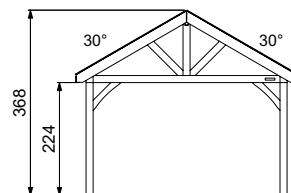

RAL nummers zijn bij benadering. Kleuren kunnen iets afwijken i.v.m. natuurlijk karakter van de ondergrond (hout). Kleur van drukwerk kan afwijken van de werkelijkheid.