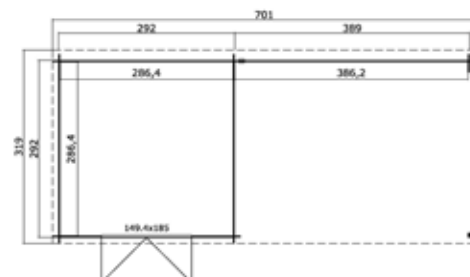

Blokhut St. Louis

Blokhutten

Stapel blokhutten