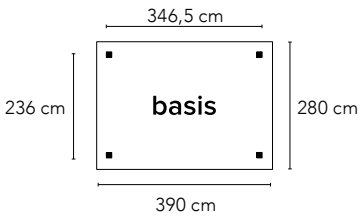

Living Modulair Excellent 300

Onbehandeld	710006	1.275,-
Groen geïmpregneerd	720906	1.375,-
Wit gespoten	730004	1.669,-
Lichtgrijs gespoten	740003	1.595,-
Antraciet gespoten	760001	1.595,-
Bruin gespoten	780023	1.595,-