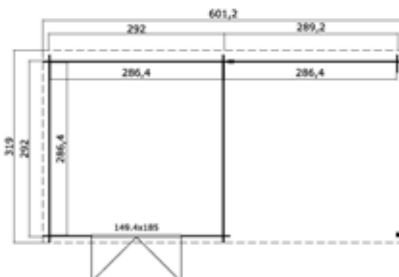

Blokhut Amsterdam