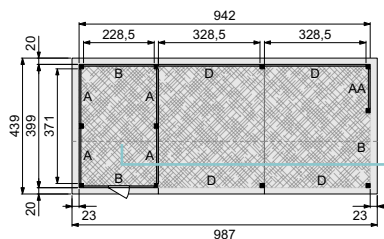

De middenstaander kan in het midden (2x Wand A), of 50 cm naar achteren (1x wand AA en 1x Wand B) worden geplaatst.