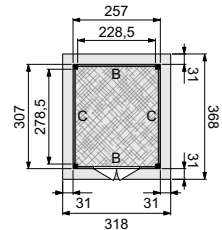

3 Maak uw bestellijst

		per stuk	totaal	
1x	Hillhout Tuinkamer Excellent 300 B, onbehandeld	678054	2.099,-	2.099,-
1x	Wand B, enkelzijdig Zweeds rabat, lichtgrijs gespotten	743127	369,-	369,-
1x	Wand B, enkelzijdig Zweeds rabat, t.b.v. dubbele deur, lichtgrijs gespotten	744575	309,-	309,-
2x	Wand C, enkelzijdig Zweeds rabat, lichtgrijs gespotten	743172	429,-	858,-
1x	Dubbele 4-ruits glasdeur, onbehandeld	18276	559,-	559,-
				4.194,-