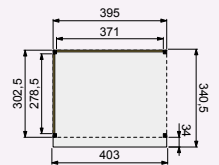

Voorbeeldsamenstelling

per stuk

1x Buitenverblijf DHZ 400x300 cm, onbehandeld	711256	1.089,-
1x Wand enkelzijdig Zweeds rabat 371 cm, zwart geïmpregneerd	46935	319,-
1x Wand enkelzijdig Zweeds rabat 278,5 cm, zwart geïmpregneerd	46946	265,-

Prijsindicatie: **1.673,-**