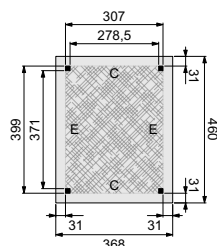

Hillhout

Tuinkamer Excellent 400	Breedtemaat A	Breedtemaat B	Breedtemaat C	Breedtemaat D	Breedtemaat E
Onbehandeld	678016 2.199,-	678061 2.399,-	678115 2.599,-	678160 2.799,-	678214 2.999,-
Wit gespoten	732077 2.749,-	732121 2.999,-	732176 3.249,-	732220 3.499,-	732275 3.749,-
Lichtgrijs gespoten	742076 2.649,-	742120 2.899,-	742175 3.149,-	742229 3.399,-	742274 3.649,-
Antraciet gespoten	762074 2.649,-	762128 2.899,-	762173 3.149,-	762227 3.399,-	762272 3.649,-