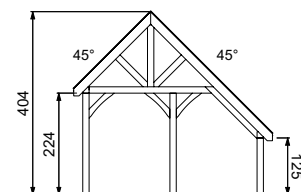

Kapschuur New Prestige 600x400 cm / 700x400 cm

vooraanzicht

zij aanzicht 360