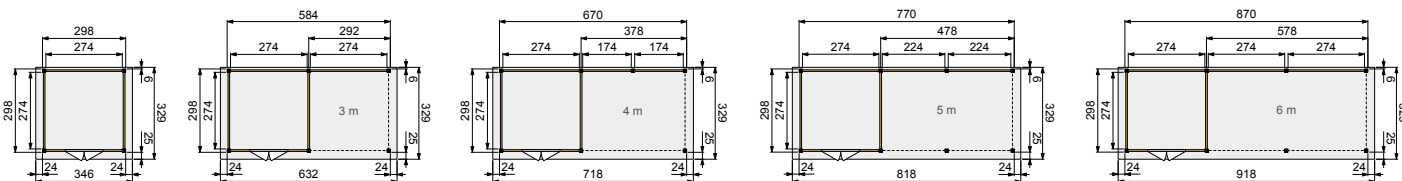

Douglas Topvision Roek

	Met luifel 3 m		Met luifel 4 m		Met luifel 5 m		Met luifel 6 m	
Funderingsmaat (bxd)	298x298 cm		584x298 cm		670x298 cm		770x298 cm	
Buitenmaat dak (bxd)	346x329 cm		632x329 cm		818x329 cm		918x329 cm	
Onbehandeld	19905	2.929,-	19915	3.989,-	19925	4.339,-	19935	4.739,-
Groen geïmpregneerd	29905	3.299,-	29915	4.429,-	29925	4.849,-	29935	5.289,-
Kleurloos geïmpregneerd	39905	3.299,-	39915	4.429,-	39925	4.849,-	39935	5.289,-

In kleurcombinatie

Basis en deur	Wand	Met luifel 3 m		Met luifel 4 m		Met luifel 5 m		Met luifel 6 m	
Bruin	Bruin	393018	3.959,-	393216	5.439,-	393414	5.939,-	393612	6.549,-
Bruin	Wit	393063	3.959,-	393261	5.439,-	393469	5.939,-	393667	6.549,-
Bruin	Lichtgrijs	393117	3.959,-	393315	5.439,-	393513	5.939,-	393711	6.549,-
Bruin	Antraciet	393162	3.959,-	393360	5.439,-	393568	5.939,-	393766	6.549,-
Wit	Bruin	363011	3.959,-	363219	5.439,-	363417	5.939,-	363615	6.549,-
Wit	Wit	363066	4.209,-	363264	5.569,-	363462	6.439,-	363660	7.049,-
Wit	Lichtgrijs	363110	3.959,-	363318	5.439,-	363516	5.939,-	363714	6.549,-
Wit	Antraciet	363165	3.959,-	363363	5.439,-	363561	5.939,-	363769	6.549,-
Lichtgrijs	Bruin	373010	3.959,-	373218	5.439,-	373416	5.939,-	373614	6.549,-
Lichtgrijs	Wit	373065	3.959,-	373263	5.439,-	373461	5.939,-	373669	6.549,-
Lichtgrijs	Lichtgrijs	373119	3.959,-	373317	5.439,-	373515	5.939,-	373713	6.549,-
Lichtgrijs	Antraciet	373164	3.959,-	373362	5.439,-	373560	5.939,-	373768	6.549,-
Antraciet	Bruin	383019	3.959,-	383217	5.439,-	383415	5.939,-	383613	6.549,-
Antraciet	Wit	383064	3.959,-	383262	5.439,-	383460	5.939,-	383668	6.549,-
Antraciet	Lichtgrijs	383118	3.959,-	383316	5.439,-	383514	5.939,-	383712	6.549,-
Antraciet	Antraciet	383163	3.959,-	383361	5.439,-	383569	5.939,-	383767	6.549,-

Extra's

Vloer onbehandeld	19955	345,-	19955	345,-	19955	345,-	19955	345,-	19955	345,-
Vloer groen geïmpregneerd	29955	390,-	29955	390,-	29955	390,-	29955	390,-	29955	390,-
Vloer kleurloos geïmpregneerd	39955	390,-	39955	390,-	39955	390,-	39955	390,-	39955	390,-
Aluminium daktrim	40091	92,50	40098	129,-	40098	129,-	40099	165,-	40099	165,-