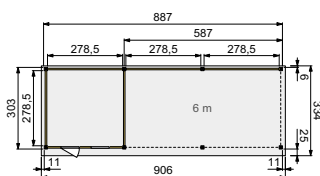

Zweeds Topvision Witte Wolf

Zadeldak met dubbele deur

Funderingsmaat (bxd)
Buitenmaat dak (bxd)

Met luifel 3 m

596x303 cm
615x334 cm

Met luifel 4 m

689x303 cm
708x334 cm

Met luifel 5 m

787x303 cm
806x334 cm

Met luifel 6 m

887x303 cm
906x334 cm

Onbehandeld	19919	3.649,-	19929	4.189,-	19939	4.469,-	19949	4.769,-
Groen geïmpregneerd	29919	4.049,-	29929	4.629,-	29939	4.939,-	29949	5.269,-
Kleurloos geïmpregneerd	719177	4.049,-	719221	4.629,-	719276	4.939,-	719320	5.269,-

In kleurcombinatie

Basis, deur, raam	Wand								
Wit	Wit	360089	6.229,-	360287	7.029,-	360485	7.469,-	360683	7.729,-
Wit	Lichtgrijs	360133	5.829,-	360331	6.539,-	360539	6.969,-	360737	7.229,-
Wit	Antraciet	360188	5.829,-	360386	6.539,-	360584	6.969,-	360782	7.729,-
Wit	Groen geïmpregneerd	360232	5.029,-	360430	5.639,-	360638	5.969,-	360836	6.129,-
Lichtgrijs	Wit	370088	5.829,-	370286	6.539,-	370484	6.969,-	370682	7.229,-
Lichtgrijs	Lichtgrijs	370132	5.829,-	370330	6.539,-	370538	6.969,-	370736	7.229,-
Lichtgrijs	Antraciet	370187	5.829,-	370385	6.539,-	370583	6.969,-	370781	7.229,-
Antraciet	Wit	380087	5.829,-	380285	6.539,-	380483	6.969,-	380681	7.229,-
Antraciet	Lichtgrijs	380131	5.829,-	380339	6.539,-	380537	6.969,-	380735	7.229,-
Antraciet	Antraciet	380186	5.829,-	380384	6.539,-	390581	6.969,-	380780	7.229,-

(Topgevels worden geleverd in de kleur van de wand)

Extra's

Vloer onbehandeld	19867	195,-	19867	195,-	19867	195,-	19867	195,-
Vloer groen geïmpregneerd	88867	235,-	88867	235,-	88867	235,-	88867	235,-
Dakpanplatenpakket zwart	15438	779,-	15439	849,-	15440	989,-	15441	1.079,-

Voor maatwerk mogelijkheden zie pagina 244.