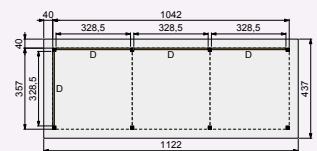

Voorbeeldsamenstelling:

per stuk

1x Buitenverblijf Prestige 1050x360 cm, onbehandeld 83965 **6.579,-**
4x Wand D dubbelzijdige verticale wand, antraciet gespoten 762807 **799,-**

Prijsindicatie: **9.775,-**