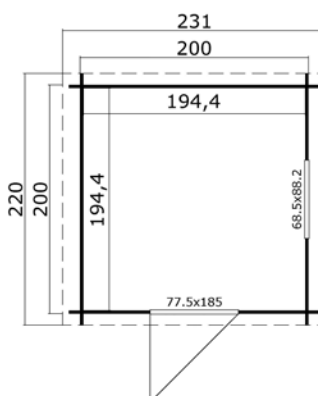

Blokhut Wels 1

HOUIDIKTE
28 mm

Algemene gegevens

Nokhoogte	234 cm
Wandhoogte	194 cm
Houtdikte	28 mm
Houtsoort	Scandinavisch vuren
Deuren	1x 6-ruits enkele glasdeur (77,5x185 cm, deurdikte 28 mm)
Ramen	1x 6-ruits draai-kiep raam (68,5x88,2 cm)
Glas	Enkelglas (4 mm)
Incl. vloer (onbehandeld)	
Incl. bevestigingsmateriaal	
Excl. dakbedekking	

Technische gegevens

Funderingsmaat (bxh)	200x200 cm
Buitenmaat dak (bxh)	231x220 cm
Pakketmaat (bxhxh)	240x118x47,5 cm
Gewicht	367 kg

Blokhut Wels 1

Onbehandeld	19555	965,-
Groen geïmpregneerd	88555	1.095,-
Wit gespoten	731186	1.595,-
Lichtgrijs gespoten	741185	1.470,-
Antraciet gespoten	761183	1.470,-

(Bij een gespoten blokhut zijn ramen, deuren, gordingen, boeidelen en dakhout altijd wit.)

Extra's

Fundamentbalk grenen, groen geïmpregneerd 4,5x9x300 cm	18490	10,95
Fundamentbalk hardhout 4x8,5x300 cm	14076	32,50
Fundamentbalk composiet 4x7,5x300 cm	14087	21,50
Dakgootset 2 m, basisset	25290	75,00
Dakgootset 2 m, uitbreidingsset	25291	49,50
Ventilatierooster, per 2	19780	9,95
Dakleer op rol, 10 m (1x10 m)	18346	29,95
Dakleer op rol, 15 m (1x15 m)	18396	44,95

Benodigd dakleer of shingles 1x 10 m (18346), of 3x pak shingles (zie pagina 215)
Benodigde dakgotensets 2x basisset (25290) + 1x uitbreidingsset (25291)

LASITA MAJA

De stapelblokhut Wels 1 is een kleine blokhut, met name geschikt als extra bergruimte. Geleverd met een 6-ruits glasdeur. Het extra raam aan de zijkant zorgt voor extra licht binnen.

Blokhut Wels 2

HOUIDIKTE
28 mm

Algemene gegevens