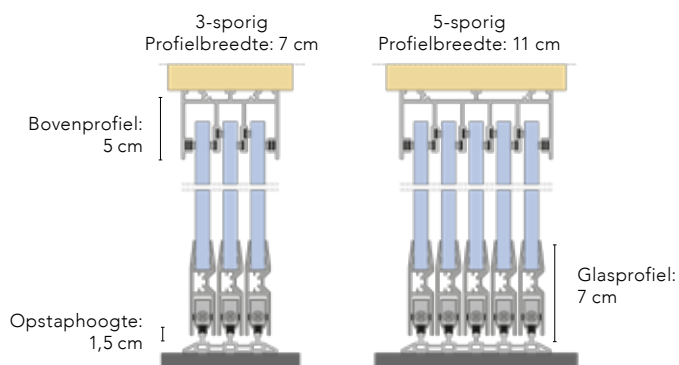

Bij bestelling graag de gewenste kleur en schuifrichting (gezien van buitenaf) doorgeven.
Voor meer informatie zie volgende bladzijde.