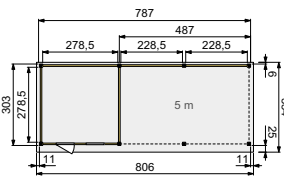

Zweeds Topvision Witte Wolf

Zadeldak met dubbele deur

Funderingsmaat (bxd)
Buitenmaat dak (bxd)

Met luifel 3 m

596x303 cm
615x334 cm

Met luifel 4 m

689x303 cm
708x334 cm

Met luifel 5 m

787x303 cm
806x334 cm

Met luifel 6 m

887x303 cm
906x334 cm

Onbehandeld	19919	3.649,-	19929	4.189,-	19939	4.469,-	19949	4.769,-
Groen geïmpregneerd	29919	4.049,-	29929	4.629,-	29939	4.939,-	29949	5.269,-
Kleurloos geïmpregneerd	719177	4.049,-	719221	4.629,-	719276	4.939,-	719320	5.269,-

In kleurcombinatie

Basis, deur, raam	Wand								
Wit	Wit	360089	6.229,-	360287	7.029,-	360485	7.469,-	360683	7.729,-
Wit	Lichtgrijs	360133	5.829,-	360331	6.539,-	360539	6.969,-	360737	7.229,-
Wit	Antraciet	360188	5.829,-	360386	6.539,-	360584	6.969,-	360782	7.729,-
Wit	Groen geïmpregneerd	360232	5.029,-	360430	5.639,-	360638	5.969,-	360836	6.129,-
Lichtgrijs	Wit	370088	5.829,-	370286	6.539,-	370484	6.969,-	370682	7.229,-
Lichtgrijs	Lichtgrijs	370132	5.829,-	370330	6.539,-	370538	6.969,-	370736	7.229,-
Lichtgrijs	Antraciet	370187	5.829,-	370385	6.539,-	370583	6.969,-	370781	7.229,-
Antraciet	Wit	380087	5.829,-	380285	6.539,-	380483	6.969,-	380681	7.229,-
Antraciet	Lichtgrijs	380131	5.829,-	380339	6.539,-	380537	6.969,-	380735	7.229,-
Antraciet	Antraciet	380186	5.829,-	380384	6.539,-	390581	6.969,-	380780	7.229,-

(Topgevels worden geleverd in de kleur van de wand)

Extra's

Vloer onbehandeld	19867	195,-	19867	195,-	19867	195,-	19867	195,-
Vloer groen geïmpregneerd	88867	235,-	88867	235,-	88867	235,-	88867	235,-
Dakpanplatenpakket zwart	15438	779,-	15439	849,-	15440	989,-	15441	1.079,-

Voor maatwerk mogelijkheden zie pagina 244.