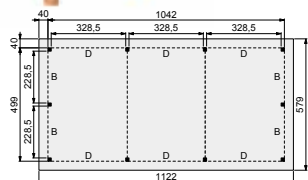

Douglasvision buitenverblijf Prestige 1050x500 cm

Funderingsmaten (bxd): 1042x499 cm

Buitenmaat dak (bxd): 1122x579 cm

Onbehandeld

Kleurloos geïmpregneerd

Groen geïmpregneerd

Bruin gespoten

Wit gespoten

Lichtgrijs gespoten

Antraciet gespoten

83535

84535

85535

798707

738703

748702

768700

7.479,-

8.119,-

8.119,-

9.139,-

9.599,-

9.139,-

9.139,-