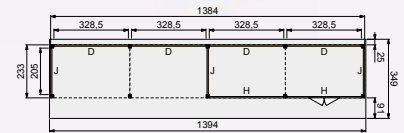

Voorbeeldsamenstelling:

1x Capschuur basis 700x230 cm, onbehandeld	83265	3.219,-
2x Capschuur uitbreidingsmodule 350x230 cm, onbehandeld	83270	1.219,-
4x Achterwand D blokhuiprofiel, onbehandeld	83320	299,-
1x Voorwand H blokhuiprofiel, onbehandeld	83340	459,-
1x Voorwand H blokhuiprofiel t.b.v. dubbele deur, onbehandeld	83376	419,-
1x Douglas dubbele deur dicht, onbehandeld	40009	585,-
3x Zijwand J blokhuiprofiel, onbehandeld	83385	369,-

Prijsindicatie: **9.423,-**

Voor alle informatie over de wanden zie pagina 110 t/m 113. Voor alle informatie over deuren, ramen & accessoires zie pagina 222 t/m 240. Voor hemelwaterafvoersets zie pagina 236.