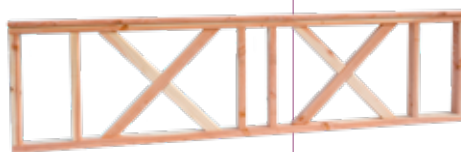

Douglas hekwerken rechte uitvoering

De solide hekwerken zijn gemaakt van zware regels 4,5x7 cm en een afdeklijst 2,8x9,5 cm. Hoogte 73 cm. De douglas hekwerken kunnen worden toegepast in de buitenverblijven, kapschuren etc. Ook toepasbaar als omheining. Hekken zijn voorgemonteerd en klaar voor bevestiging.

Douglas hekwerk A	51565	125,-
Douglas hekwerk B	51570	149,-
Douglas hekwerk C	51575	175,-

Douglas hekwerken met kruis

De douglas hekwerken met kruis zijn gemaakt van zware regels 4,5x7 cm en een afdeklijst 2,8x9,5 cm. Hoogte 73 cm. De hekwerken kunnen worden toegepast in de buitenverblijven, kapschuren etc. Ook toepasbaar als omheining. Hekken zijn voorgemonteerd en klaar voor bevestiging. De kruis en spijlen verdeling verschilt per breedtemaat.